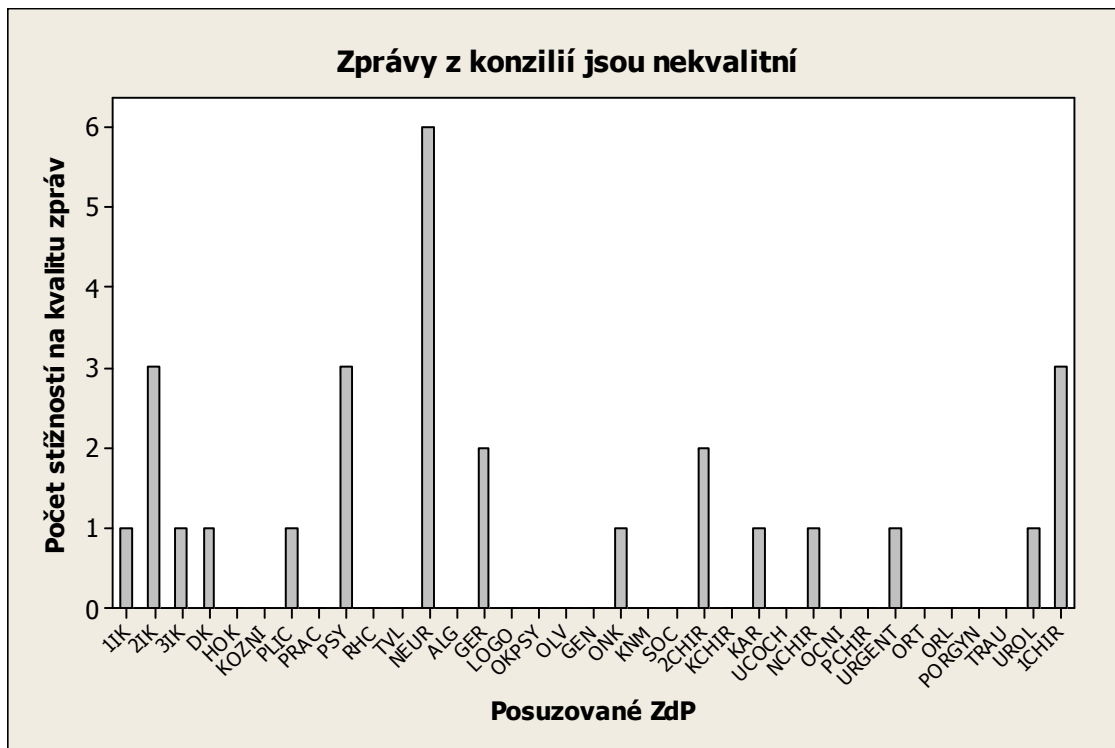

ANALÝZA POSKYTOVÁNÍ KONZILIÁRNÍCH SLUŽEB

Standardní konzilium není poskytnuto do 24h

Statim konzilium není poskytnuto do 3h