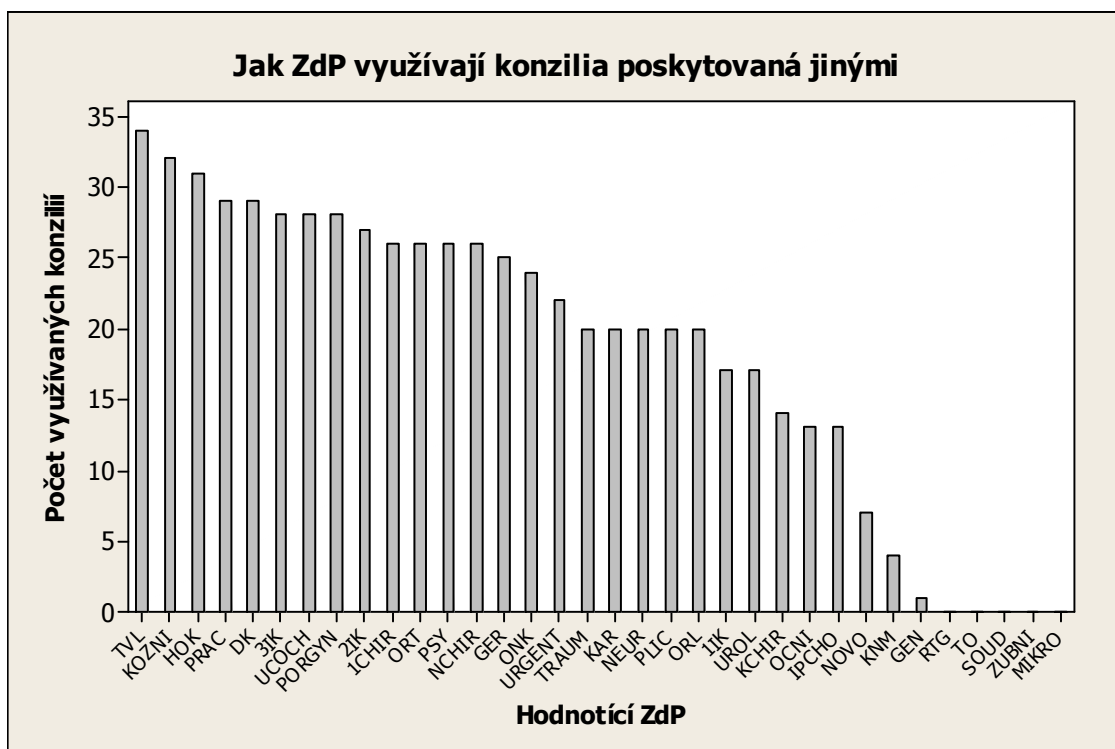

ANALÝZA POSKYTOVÁNÍ KONZILIÁRNÍCH SLUŽEB

Standardní konzilium není poskytnuto do 24h

Statim konzilium není poskytnuto do 3h