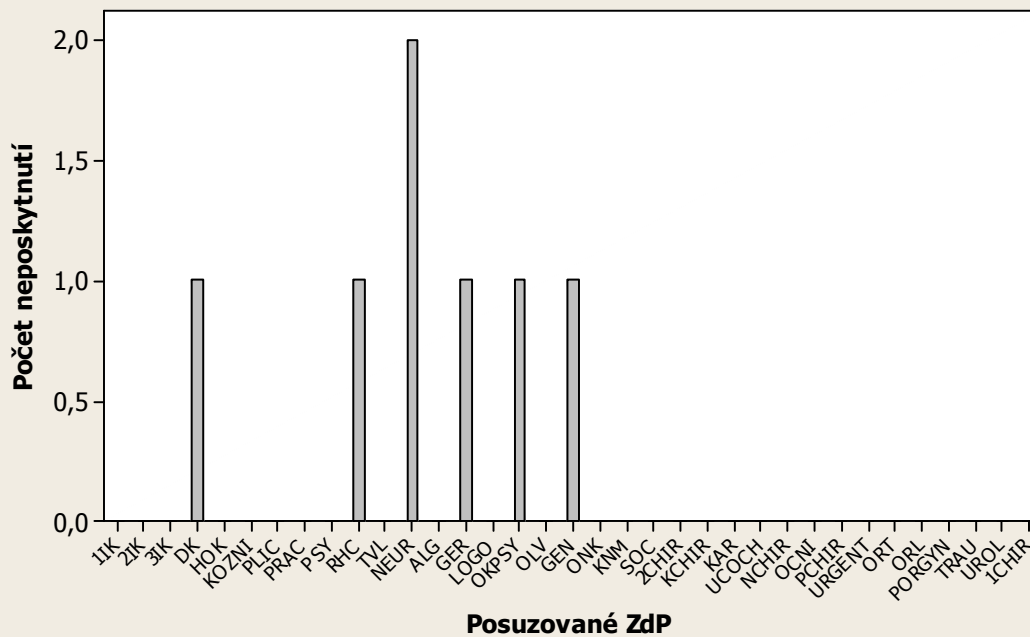

ANALÝZA POSKYTOVÁNÍ KONZILIÁRNÍCH SLUŽEB

Standardní konzilium není poskytnuto do 24h

Statim konzilium není poskytnuto do 3h