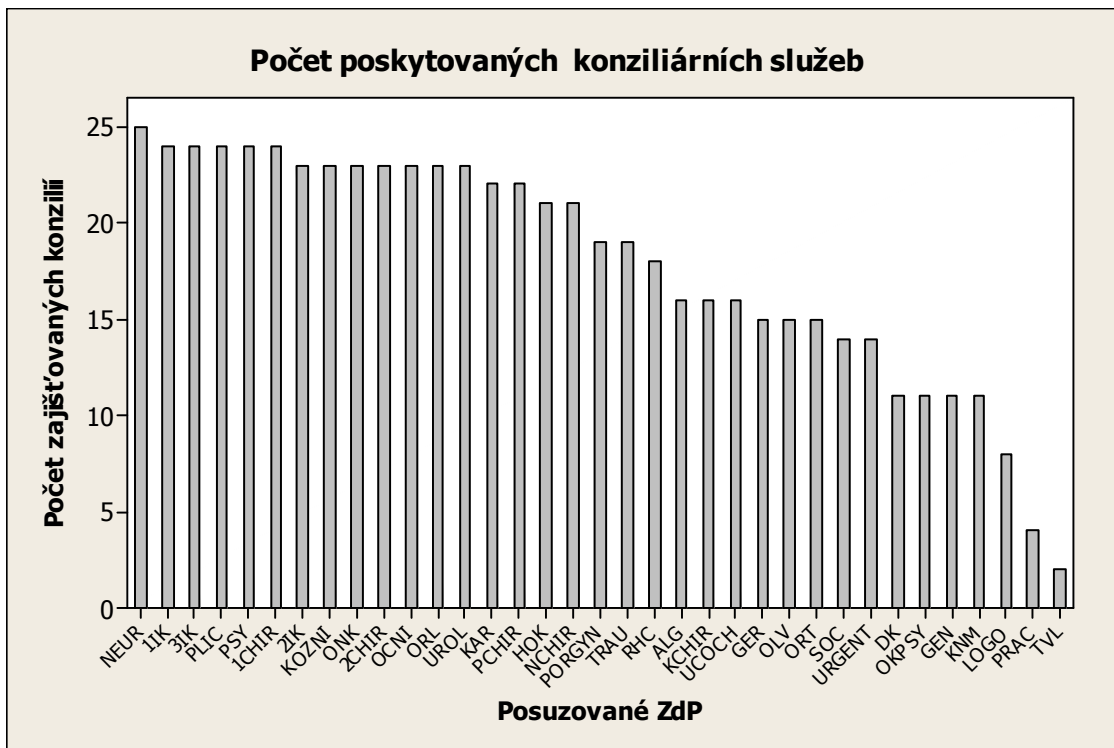

ANALÝZA POSKYTOVÁNÍ KONZILIÁRNÍCH SLUŽEB

Standardní konzilium není poskytnuto do 24h

Statim konzilium není poskytnuto do 3h