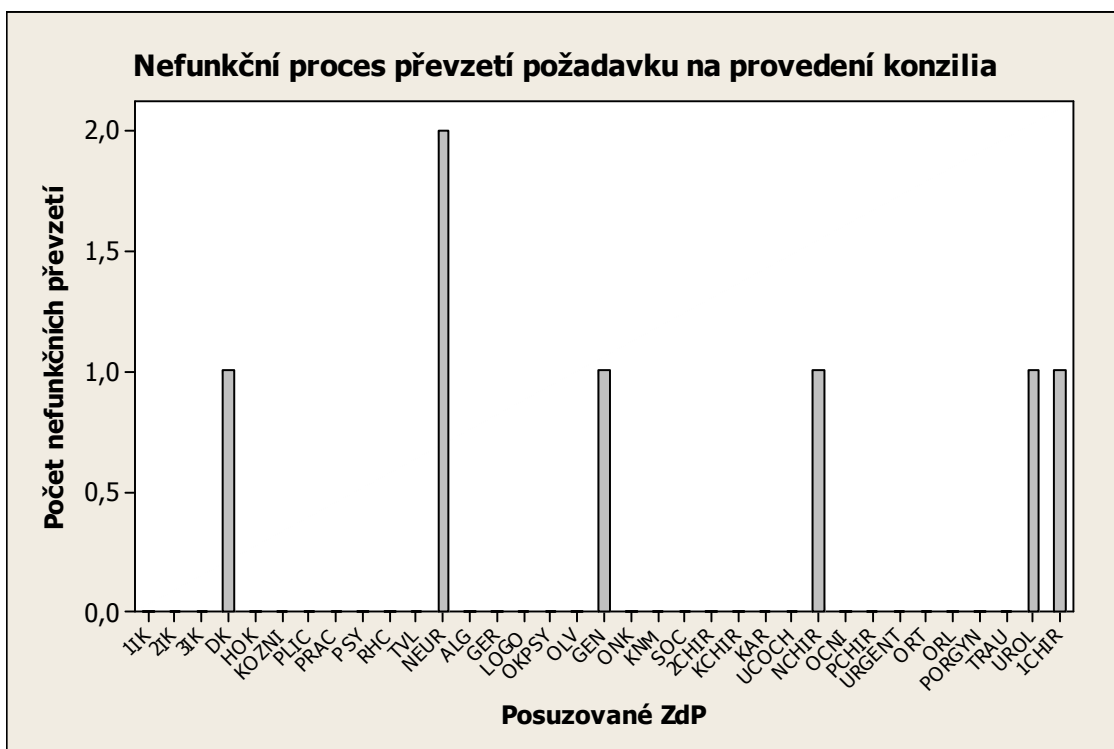

ANALÝZA POSKYTOVÁNÍ KONZILIÁRNÍCH SLUŽEB

Standardní konzilium není poskytnuto do 24h

Statim konzilium není poskytnuto do 3h