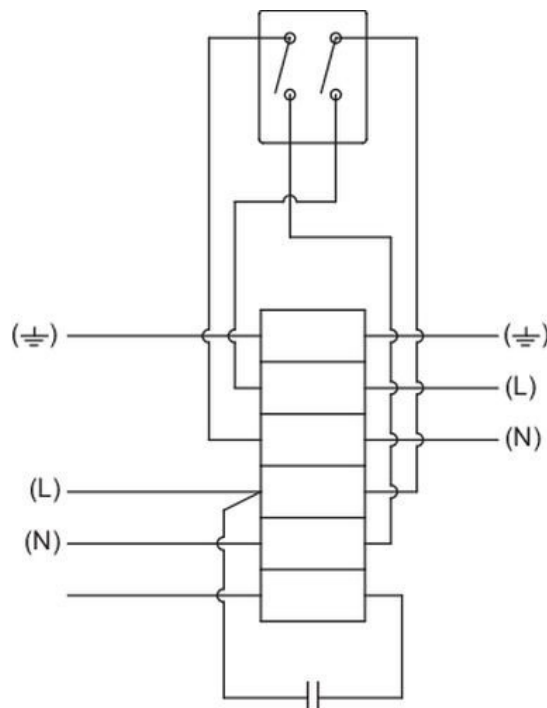

Rozměry

Schéma zapojení

Výkonová křivka

Základní data

Požadovaný průtok vzduchu	300 m³/h
Požadovaný statický tlak	150 Pa
Průtok vzduchu	299 m³/h
Pracovní statický tlak	149 Pa
Hustota vzduchu	1.204 kg/m³
Výkon	50.3 W
Pracovní otáčky - normální úroveň	2394 ot/min
Proud	0.22 A
SFP	0.605 kW/m³/s
Řídicí napětí	230.0 V
Napájecí napětí	230 V