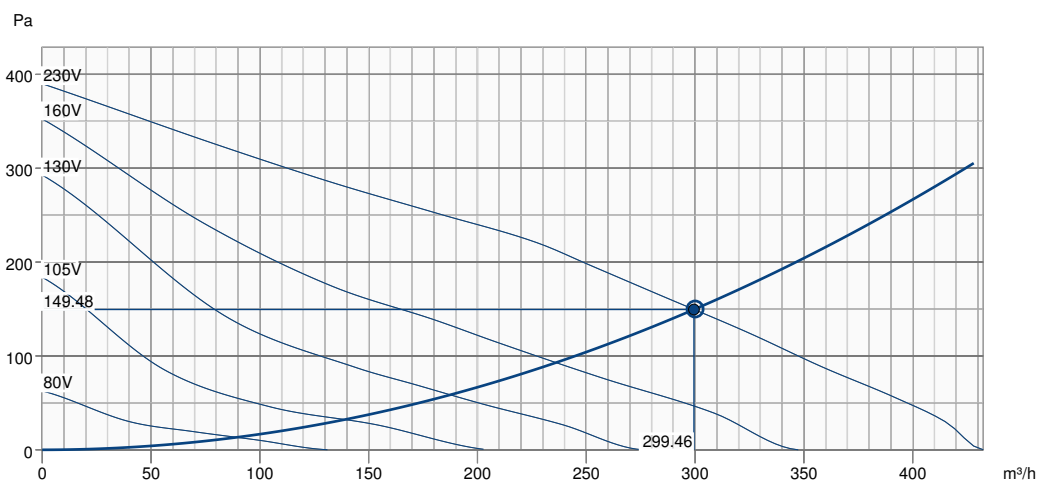

Rozměry

Schéma zapojení

Výkonová křivka

Základní data

Požadovaný průtok vzduchu	300 m³/h
Požadovaný statický tlak	150 Pa
Průtok vzduchu	299 m³/h
Pracovní statický tlak	149 Pa
Hustota vzduchu	1.204 kg/m³
Výkon	50.3 W
Pracovní otáčky - normální úroveň	2394 ot/min
Proud	0.22 A
SFP	0.605 kW/m³/s
Řídicí napětí	230.0 V
Napájecí napětí	230 V