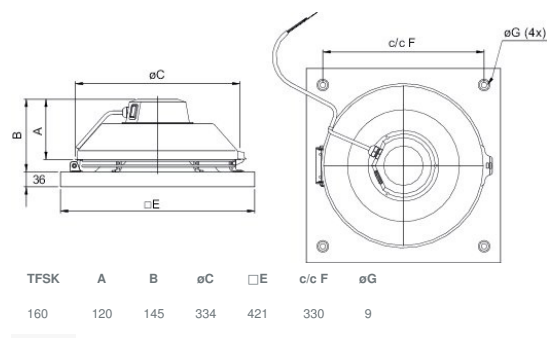

Rozměry

Schéma zapojení

Výkonová křivka

Základní data

Požadovaný průtok vzduchu	300 m³/h
Požadovaný statický tlak	150 Pa
Průtok vzduchu	299 m³/h
Pracovní statický tlak	149 Pa
Hustota vzduchu	1.204 kg/m³
Výkon	50.3 W
Pracovní otáčky - normální úroveň	2394 ot/min
Proud	0.22 A
SFP	0.605 kW/m³/s
Řídicí napětí	230.0 V
Napájecí napětí	230 V