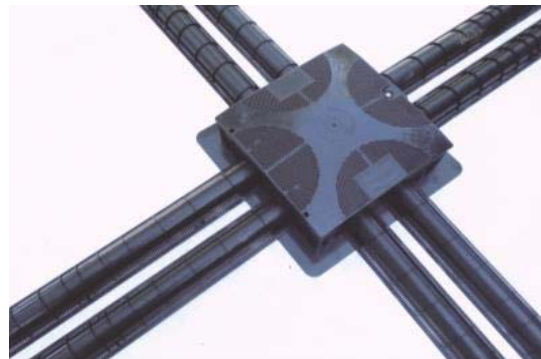

Technický list

Kontrolní šachta Kombi Plus

Kontrolní šachta pro použití ve vegetačních střeších ke kontrole střešních vpustí.
Možnost kombinace s odvodňovacím systémem Triangel Plus

Technické údaje a vlastnosti :

Materiál :	ABS recyklát
Barva :	černá
Rozměry :	
Rozměr šachty :	37 x 37 cm
Základní deska :	47 x 47 cm
Výška :	min. 11 cm, možnost zvýšení v modulu 10cm

zvláštní vlastnosti :

- odolná proti UV záření
- proti kyselině huminové
- Otvor dna šachty Ø 30 cm
- Pevnost v tlaku umělohmotného víka cca.150 kg
- Stěny a víko s vodícími drážkami
- možnost připojení dvou drenážních profilů Triangel-Plus z každé strany
- vhodné pro gravitační odvodnění a po konzultaci i pro některé formy podtlakového odvodnění

Jednotkové množství :

1 karton à 6 šachet (šachta skládající se z dna, víka a 4-dílného bočního prvku)
Pro zvýšení šachty možno objednat 1 karton bočních dílů à 22 ks

Oblast použití :

- mnohostranně použitelná kontrolní šachta nad střešní vpustí pro vegetační střechy nebo střechy s kačírčkem k revizi střešních vpustí
- není vhodná k nasazení do trvale pochůzných ploch
- drenážní výkon je závislý na počtu připojených drenážních profilů resp. na kapacitě drenážních profilů

Zpracování :

jednotlivé elementy mají zámkové spojení(klick systém)
při použití drenážních násypů nebo jednovrstvých substrátů položit šachtu přímo na ochrannou vrstvu, položení trianglového odvodňovacího systému dle kladacího schématu firmy Optigrün nebo podle plánu
při použití drenážních desek vyříznout nad vpustí otvor 35 x 35 cm a šachtu osadit nad vpust' na drenážní desku a filtrační textilii
(viz také Optigrün-montážní návod)