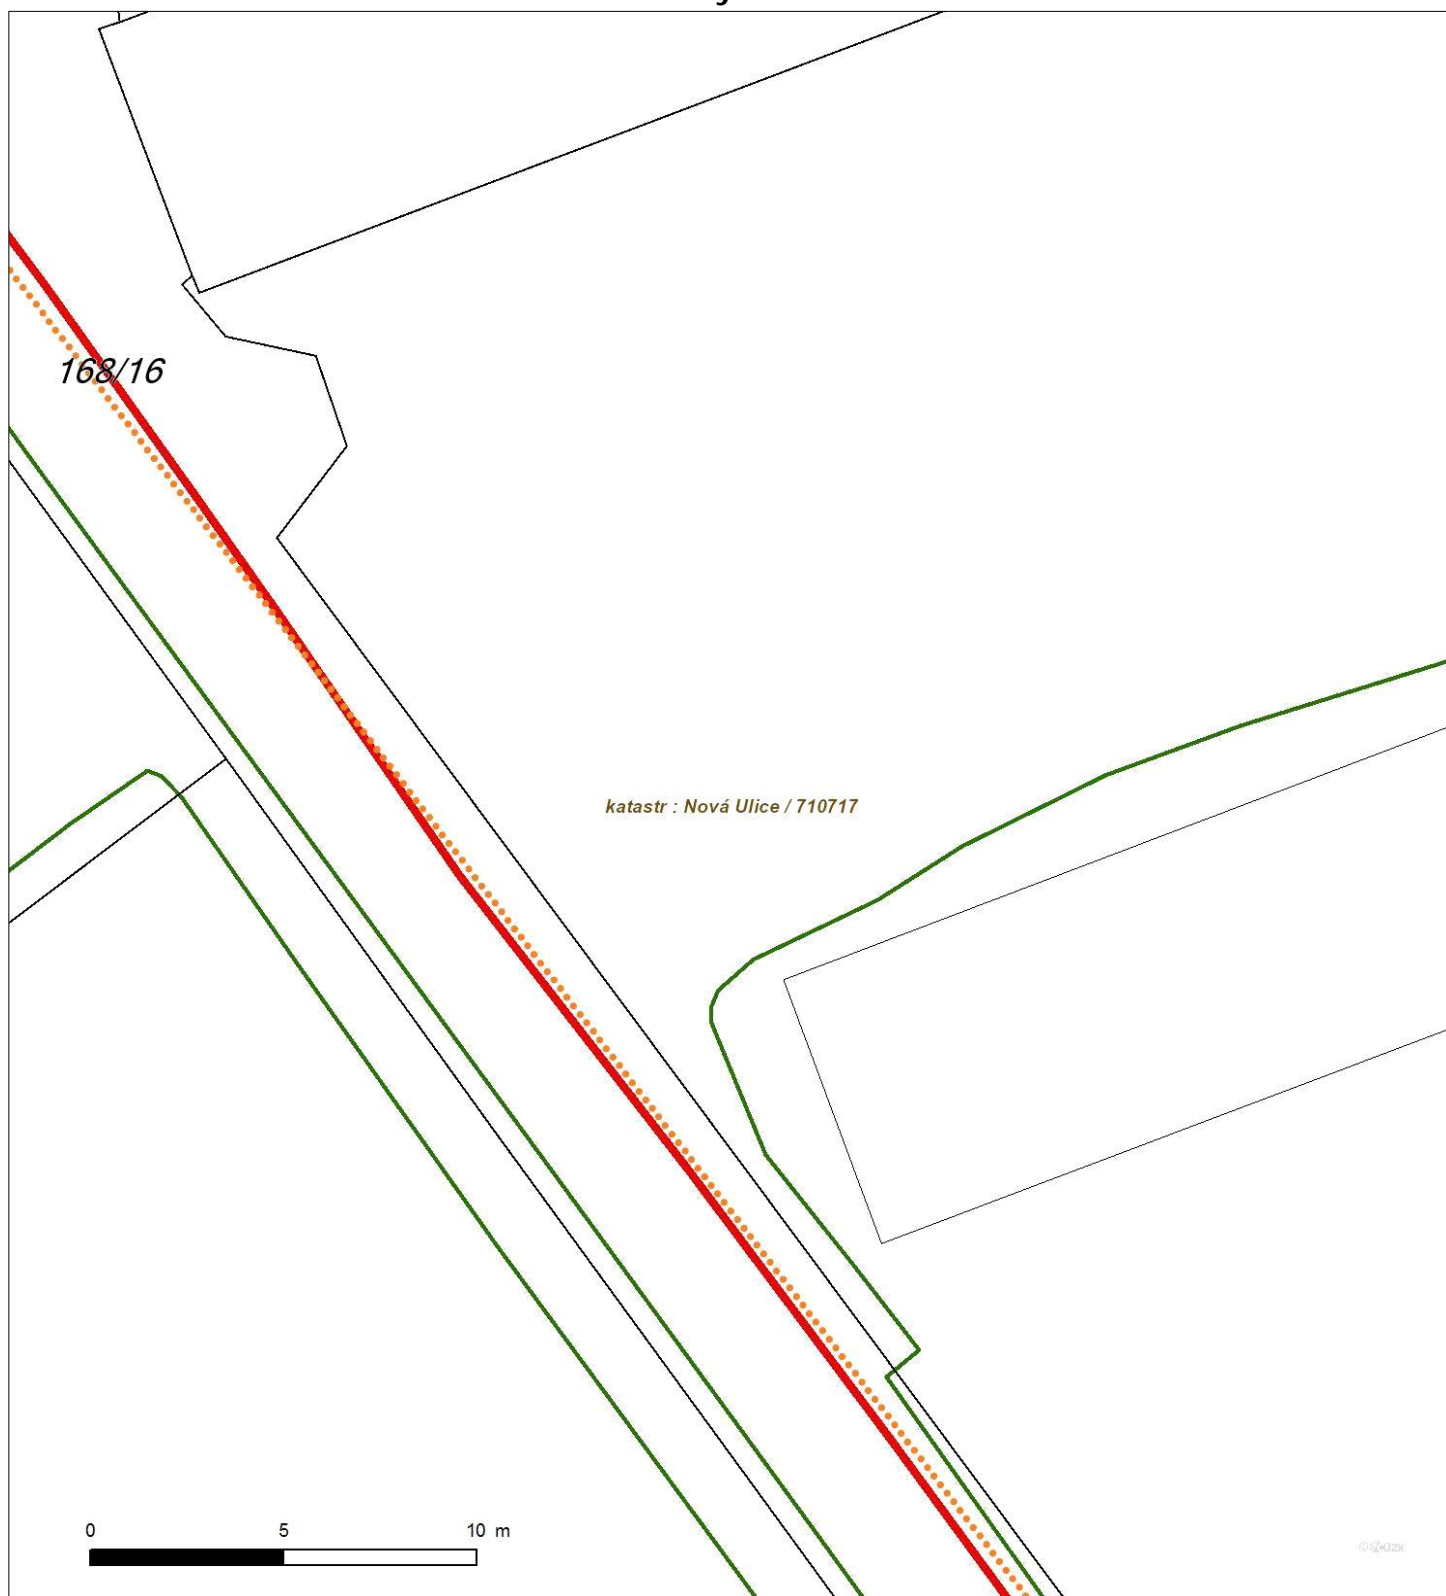

Platí pouze se sdělením číslo 0100831425.

Zakreslené polohy zařízení v příloze jsou pouze informativní.

Situční výkres - list 3

Není-li zobrazena katastrální mapa, zadejte žádost znovu. Katastrální mapa je generována prostřednictvím externí WMS služby, jejíž provoz nezajišuje společnost EZ Distribuce, a. s.