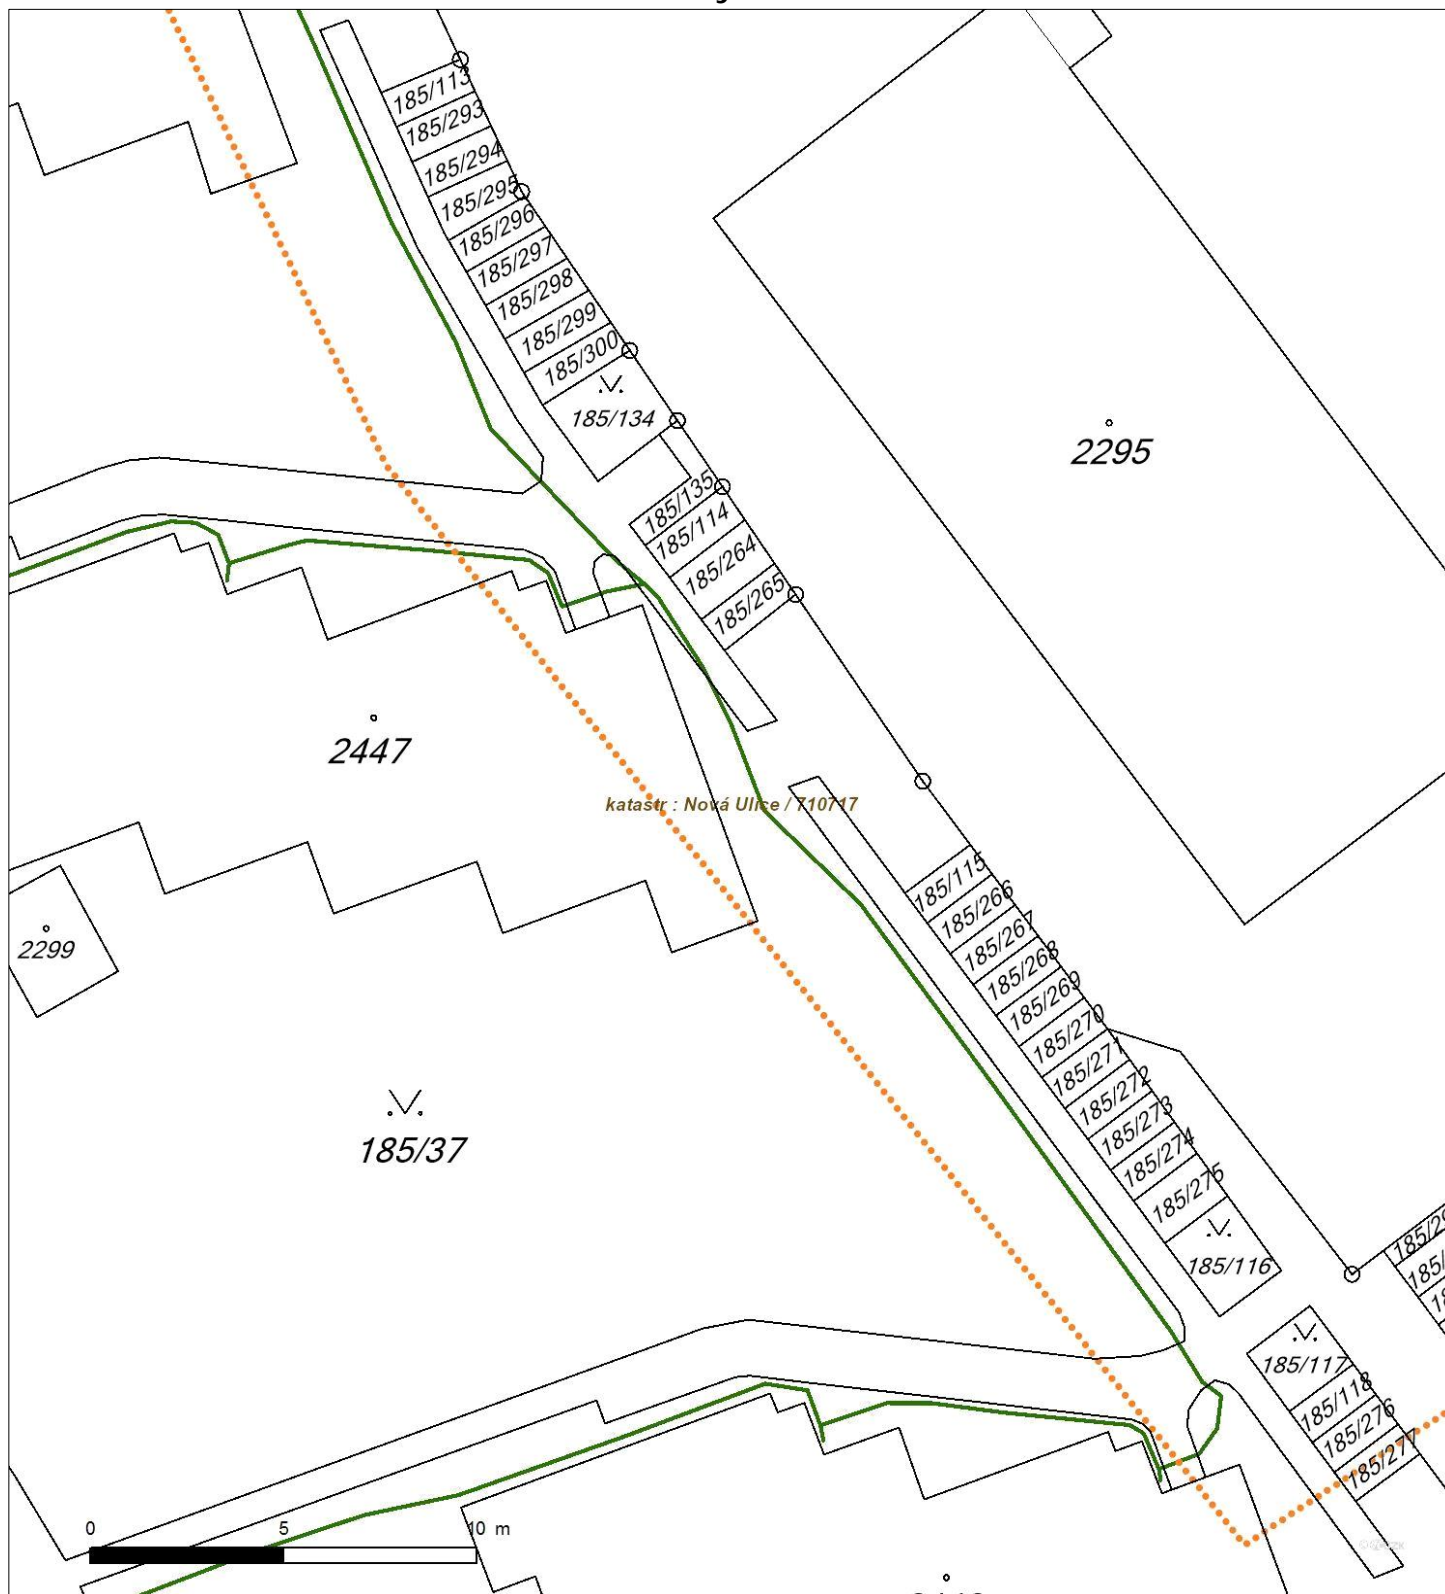

Platí pouze se sdělením číslo 0100831425.

Zakreslené polohy zařízení v příloze jsou pouze informativní.

Situční výkres - list 8

Není-li zobrazena katastrální mapa, zadejte žádost znovu. Katastrální mapa je generována prostřednictvím externí WMS služby, jejíž provoz nezajišuje společnost EZ Distribuce, a. s.