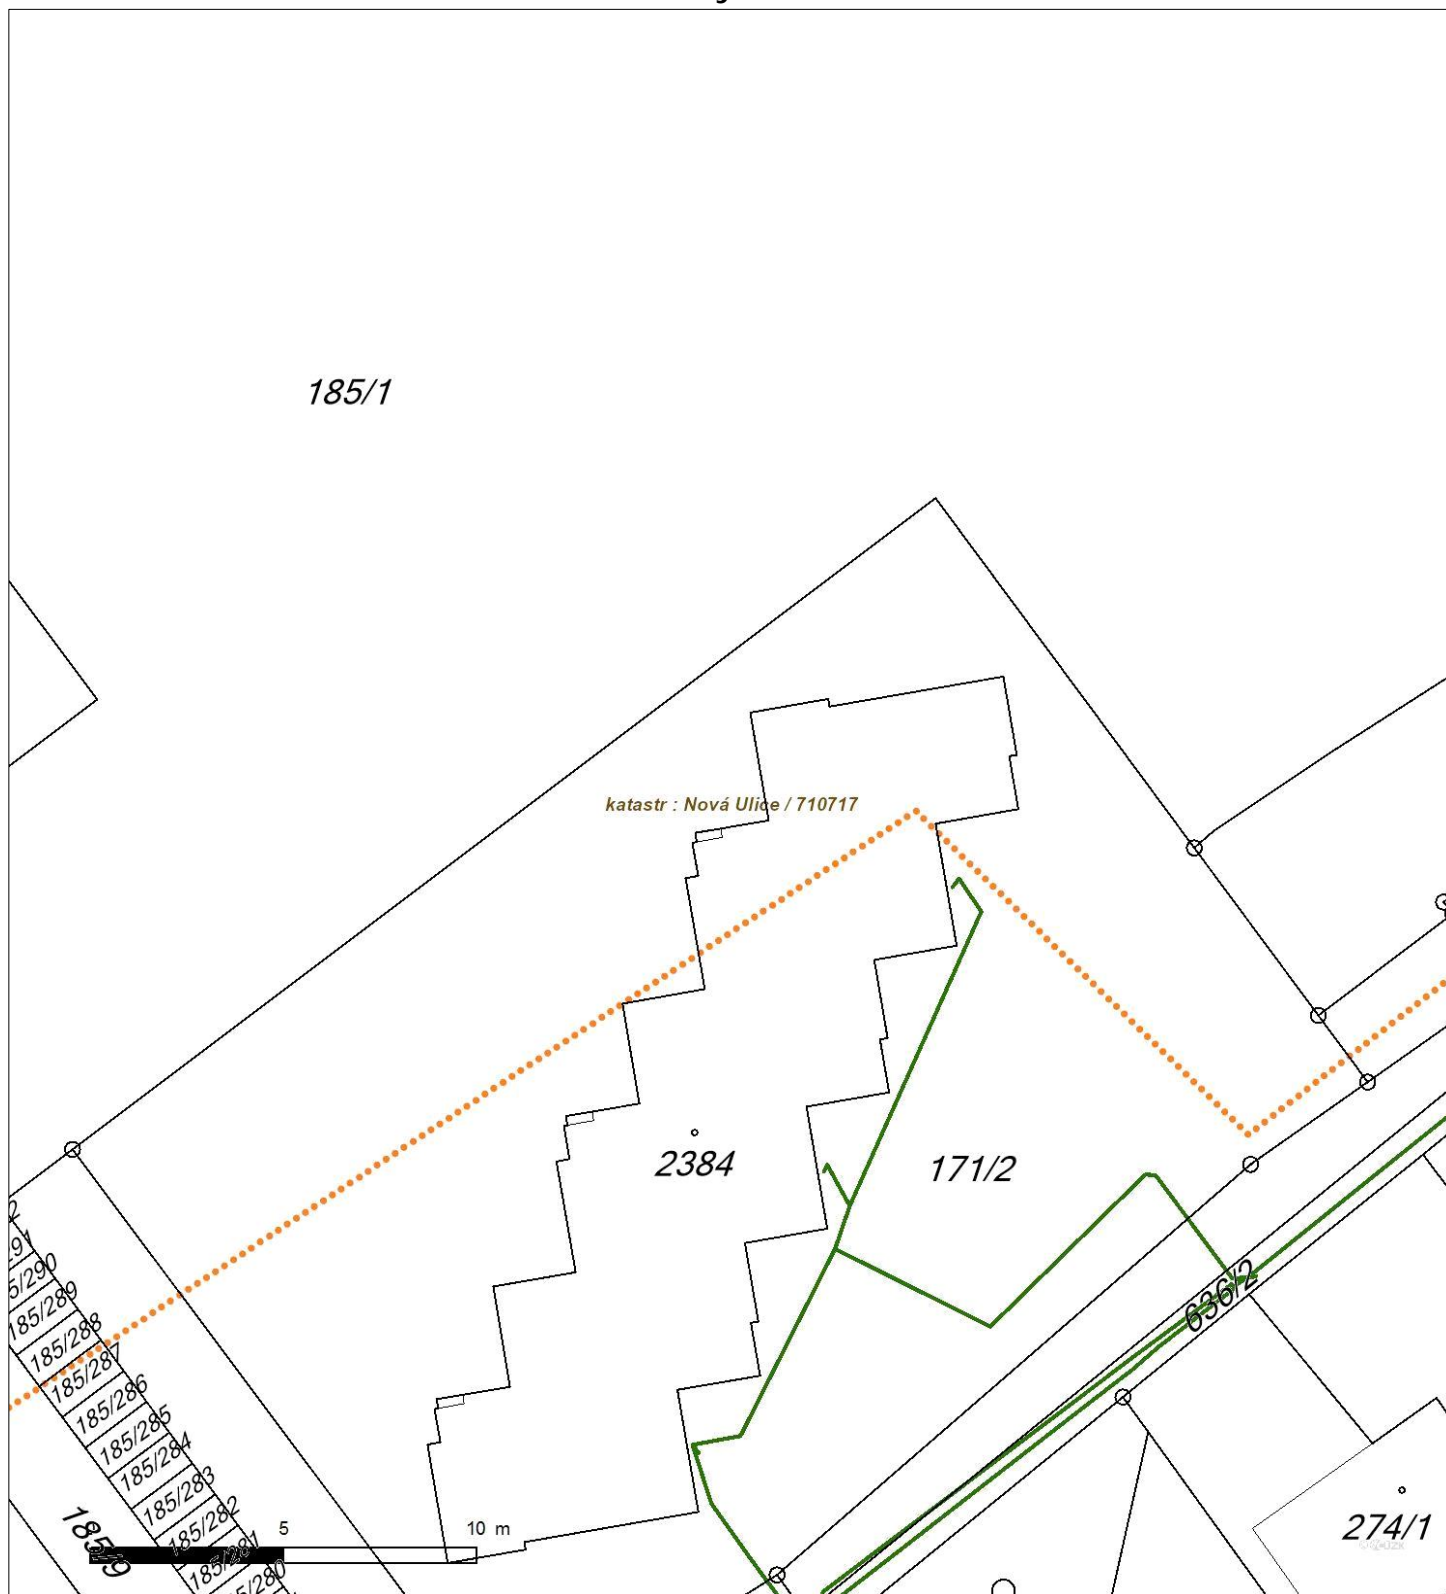

Platí pouze se sdělením číslo 0100831425.

Zakreslené polohy zařízení v ploše jsou pouze informativní.

Situční výkres - list 9

Ne-li zobrazena katastrální mapa, zadejte žádost znovu. Katastrální mapa je generována prostřednictvím externí WMS služby, jejíž provoz nezajišuje společnost EZ Distribuce, a. s.