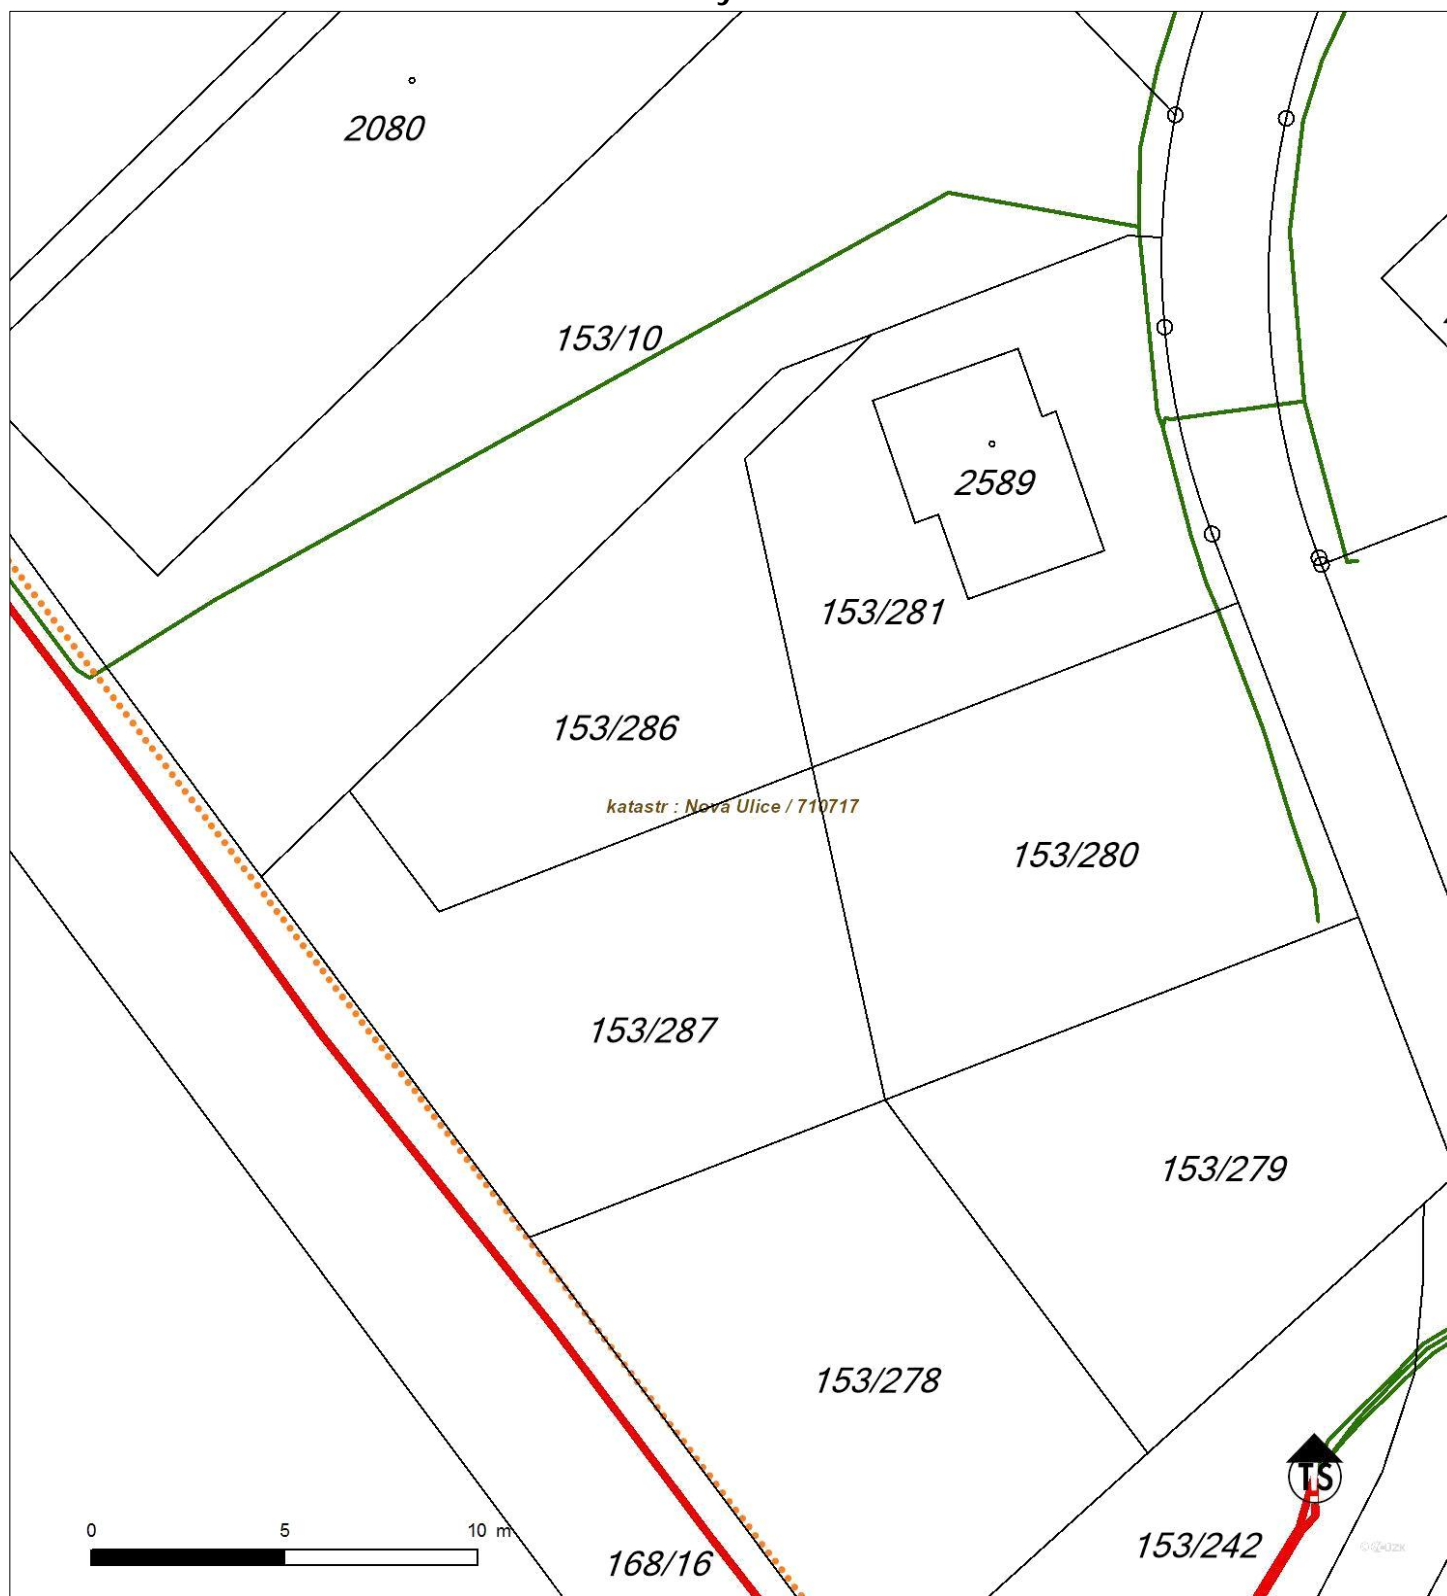

Platí pouze se sdělením číslo 0100831425.

Zakreslené polohy zařízení v příloze jsou pouze informativní.

Situční výkres - list 7

Není-li zobrazena katastrální mapa, zadejte žádost znovu. Katastrální mapa je generována prostřednictvím externí WMS služby, jejíž provoz nezajišťuje společnost EZ Distribuce, a. s.