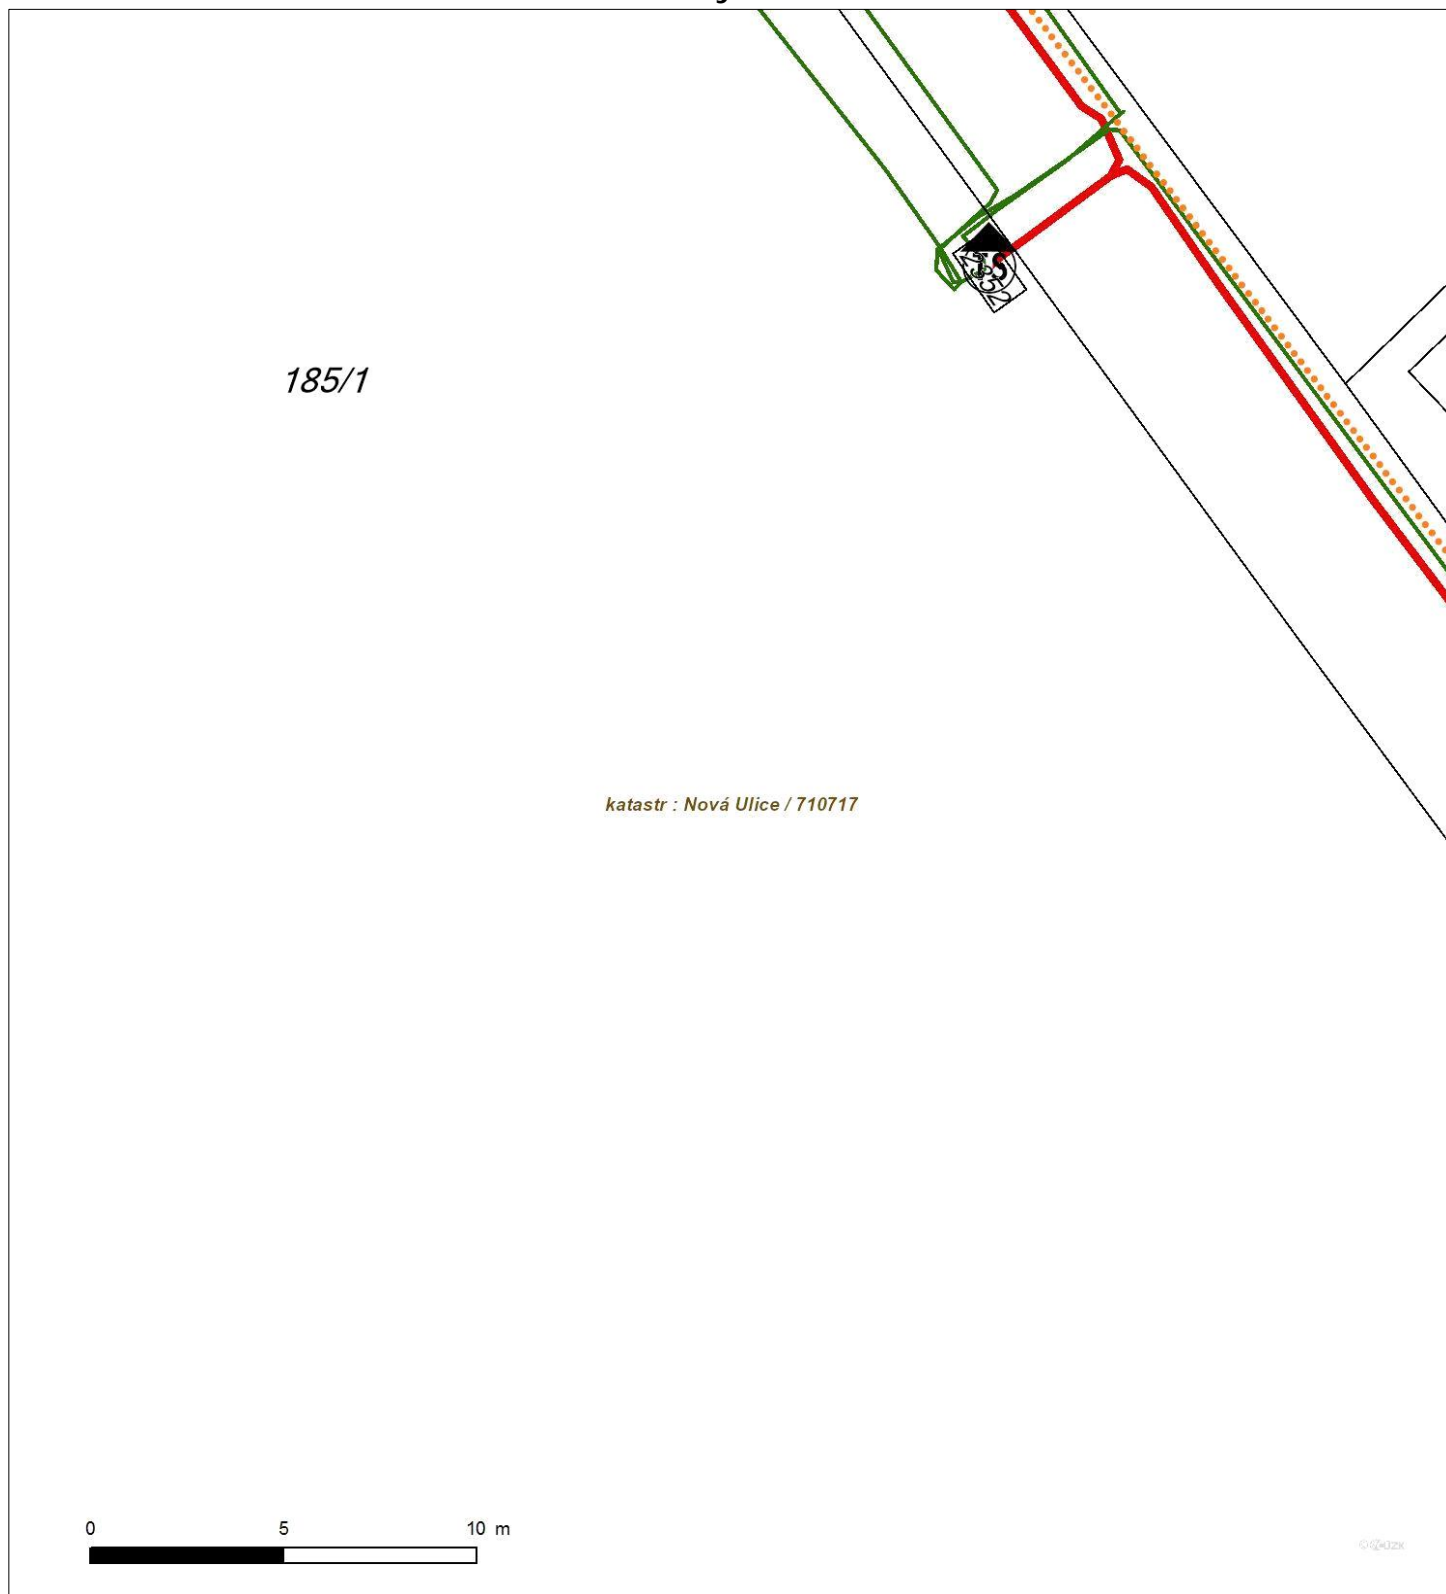

Platí pouze se sdělením číslo 0100831425.

Zakreslené polohy zařízení v příloze jsou pouze informativní.

Situční výkres - list 6

Není-li zobrazena katastrální mapa, zadejte žádost znovu. Katastrální mapa je generována prostřednictvím externí WMS služby, jejíž provoz nezajišťuje společnost EZ Distribuce, a. s.