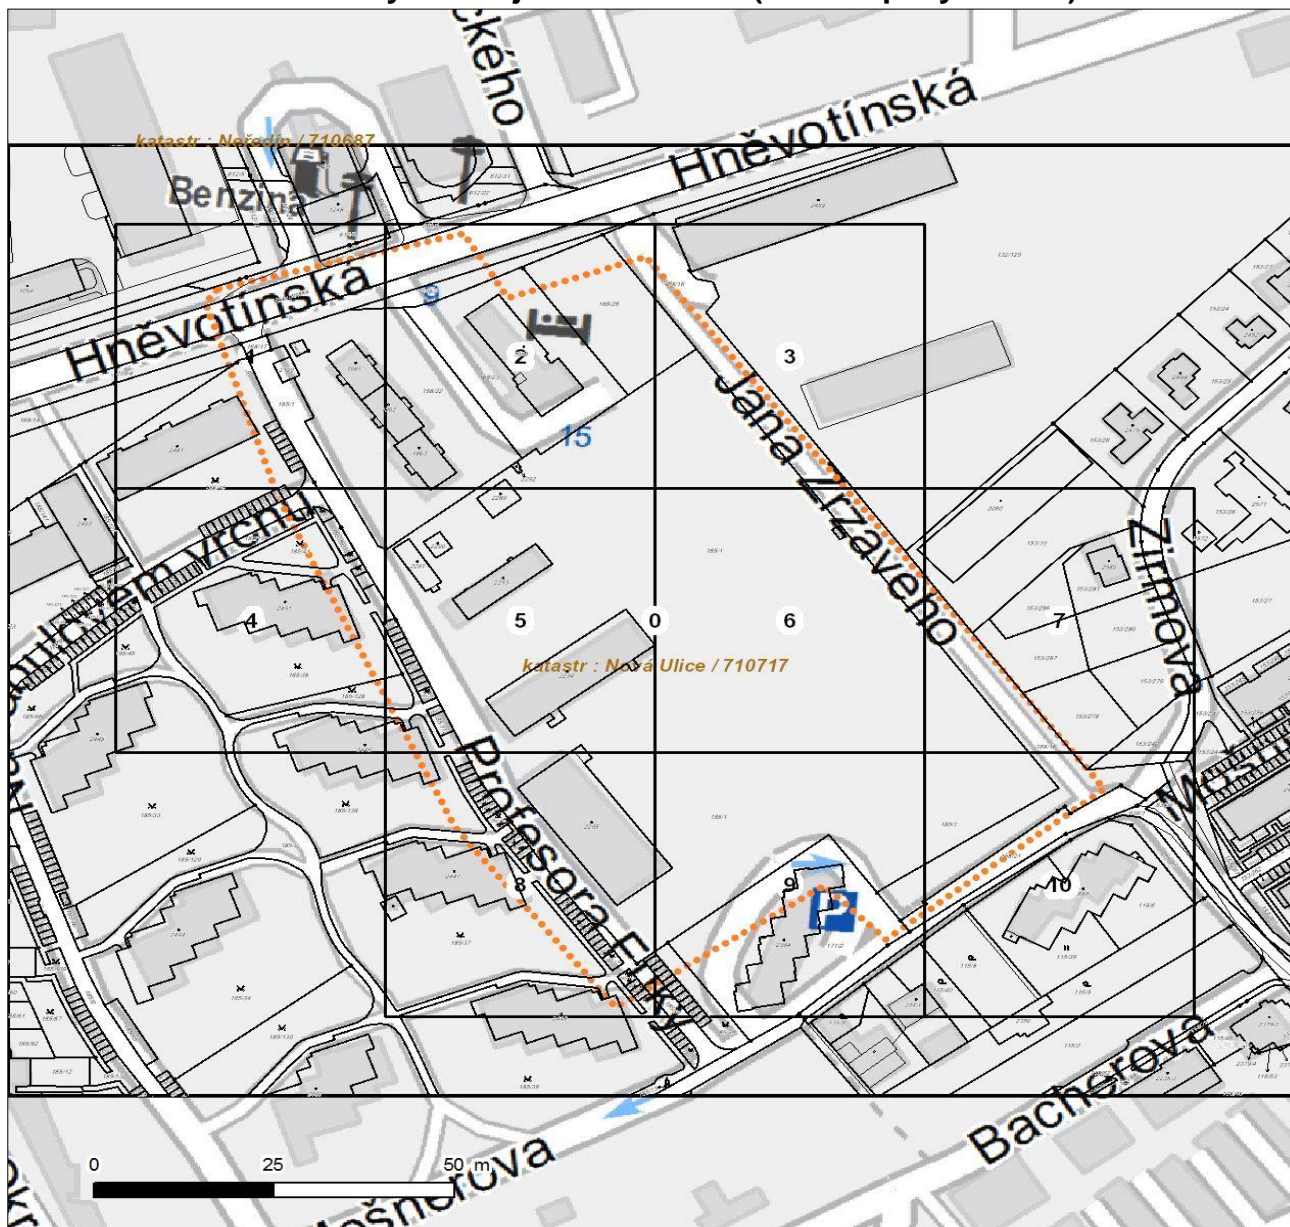

Platí pouze se sdělením číslo 0100831425.

Zakreslené polohy zařízení v plánu jsou pouze informativní.

Situční výkres zájmového území (klad mapových listů)

Není-li zobrazena katastrální mapa, zadejte žádost znovu. Katastrální mapa je generována prostřednictvím externí WMS služby, jejíž provoz nezajišuje společnost EZ Distribuce, a. s.

Platí pouze se sdělením číslo 0100831425.

Zakreslené polohy zařízení v příloze jsou pouze informativní.

Situční výkres - list 1

Není-li zobrazena katastrální mapa, zadejte žádost znovu. Katastrální mapa je generována prostřednictvím externí WMS služby, jejíž provoz nezajišuje společnost EZ Distribuce, a. s.