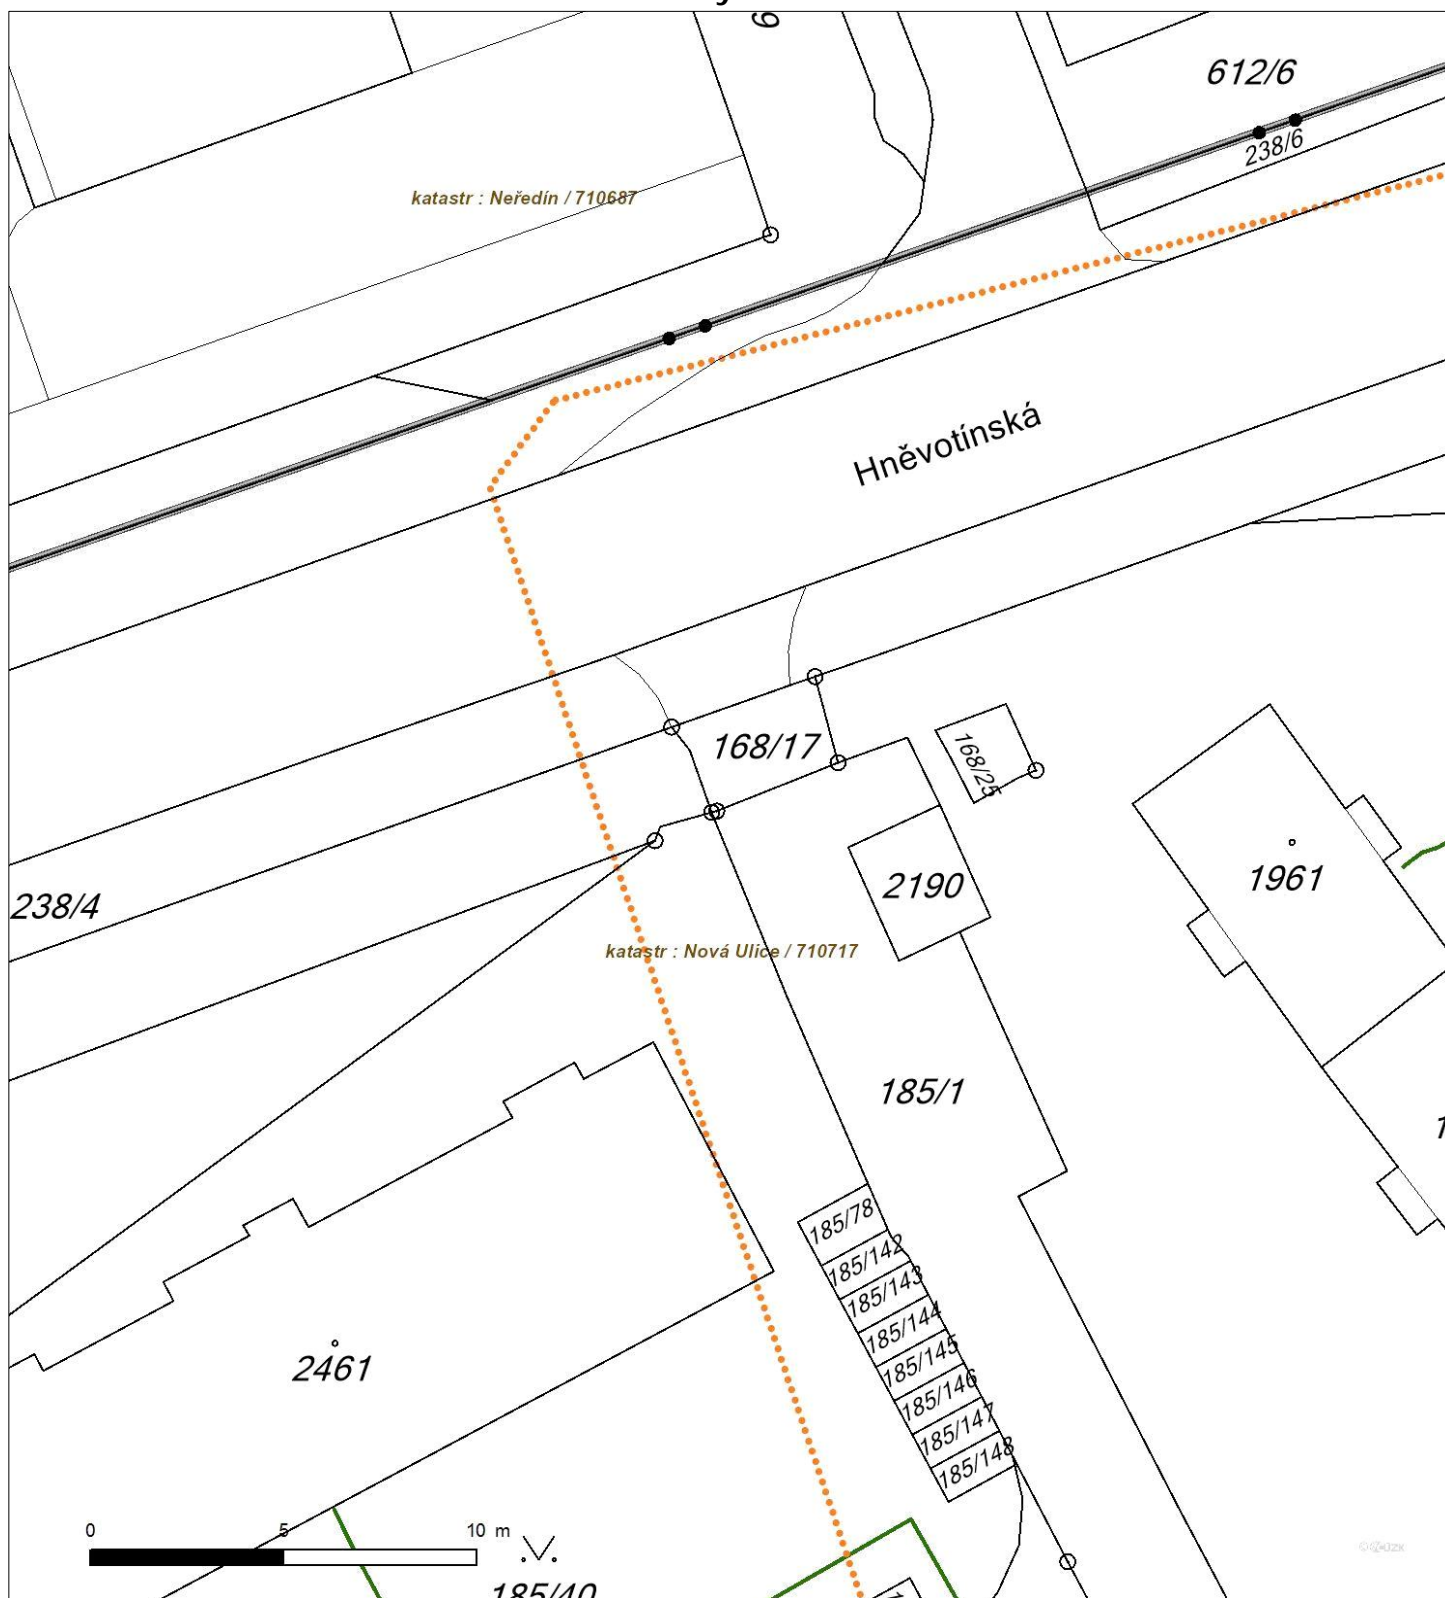

Platí pouze se sdělením číslo 0100831425.

Zakreslené polohy zařízení v plánu jsou pouze informativní.

Situční výkres zájmového území (klad mapových listů)

Není-li zobrazena katastrální mapa, zadejte žádost znovu. Katastrální mapa je generována prostřednictvím externí WMS služby, jejíž provoz nezajišuje společnost EZ Distribuce, a. s.

Platí pouze se sdělením číslo 0100831425.

Zakreslené polohy zařízení v příloze jsou pouze informativní.

Situční výkres - list 1

Není-li zobrazena katastrální mapa, zadejte žádost znovu. Katastrální mapa je generována prostřednictvím externí WMS služby, jejíž provoz nezajišuje společnost EZ Distribuce, a. s.