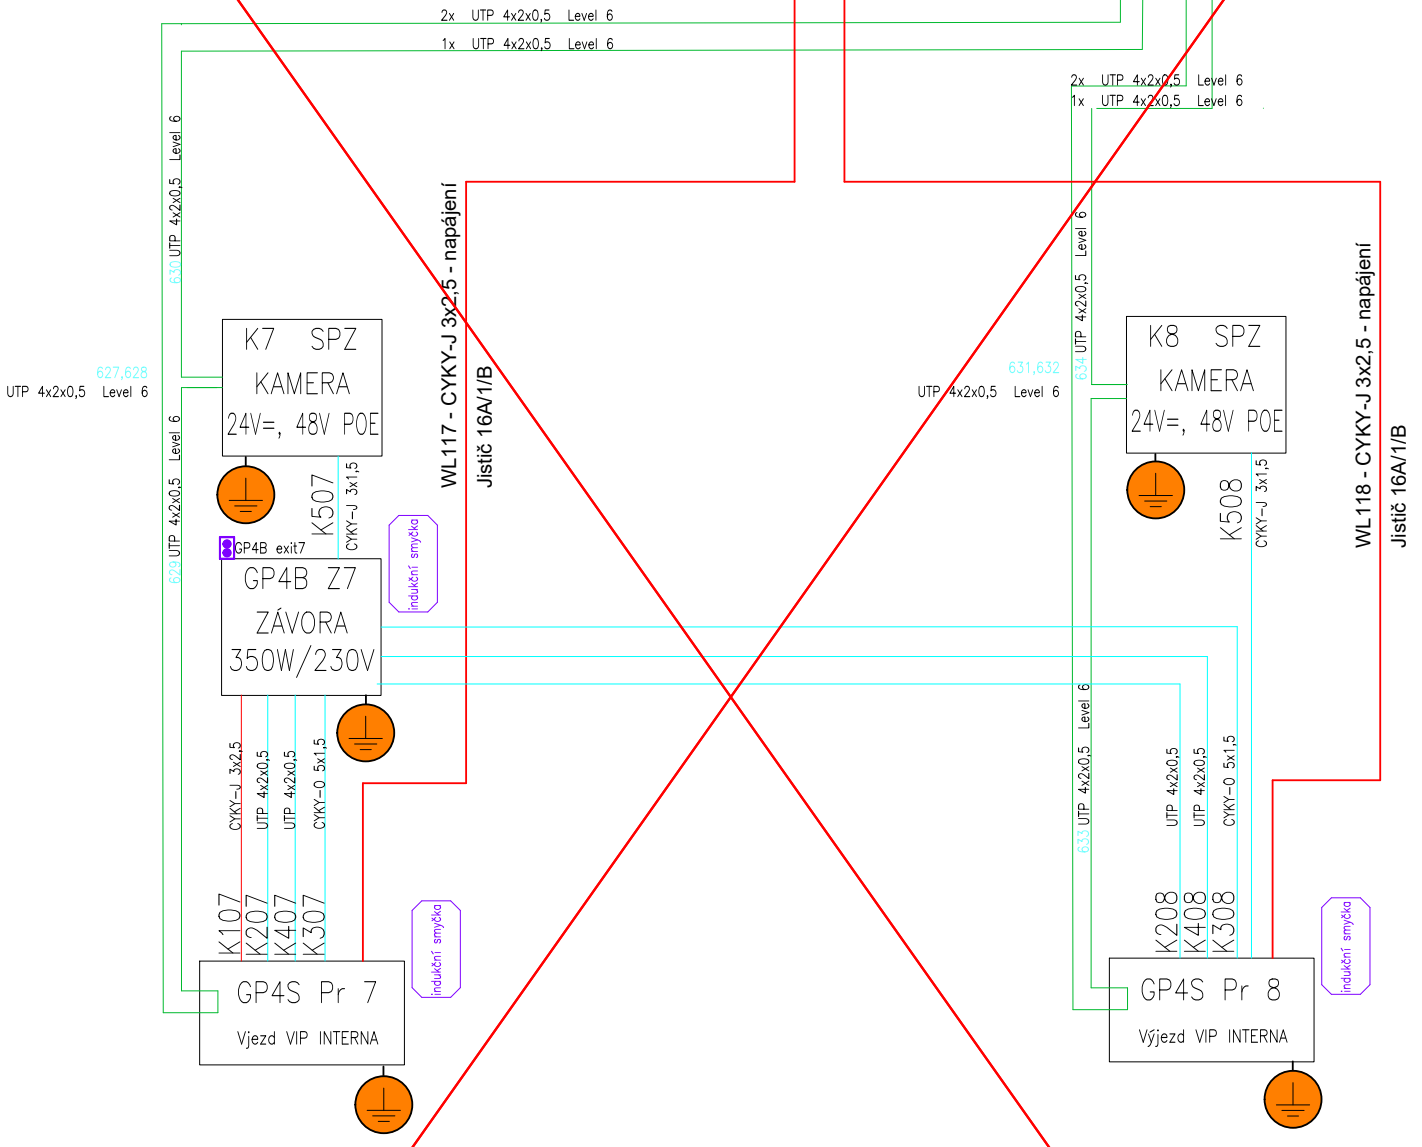

Rozváděč silový
Budova dopravy

Rozváděč datový
Budova dopravy

Neosazuje se kabelová příprava v zemi