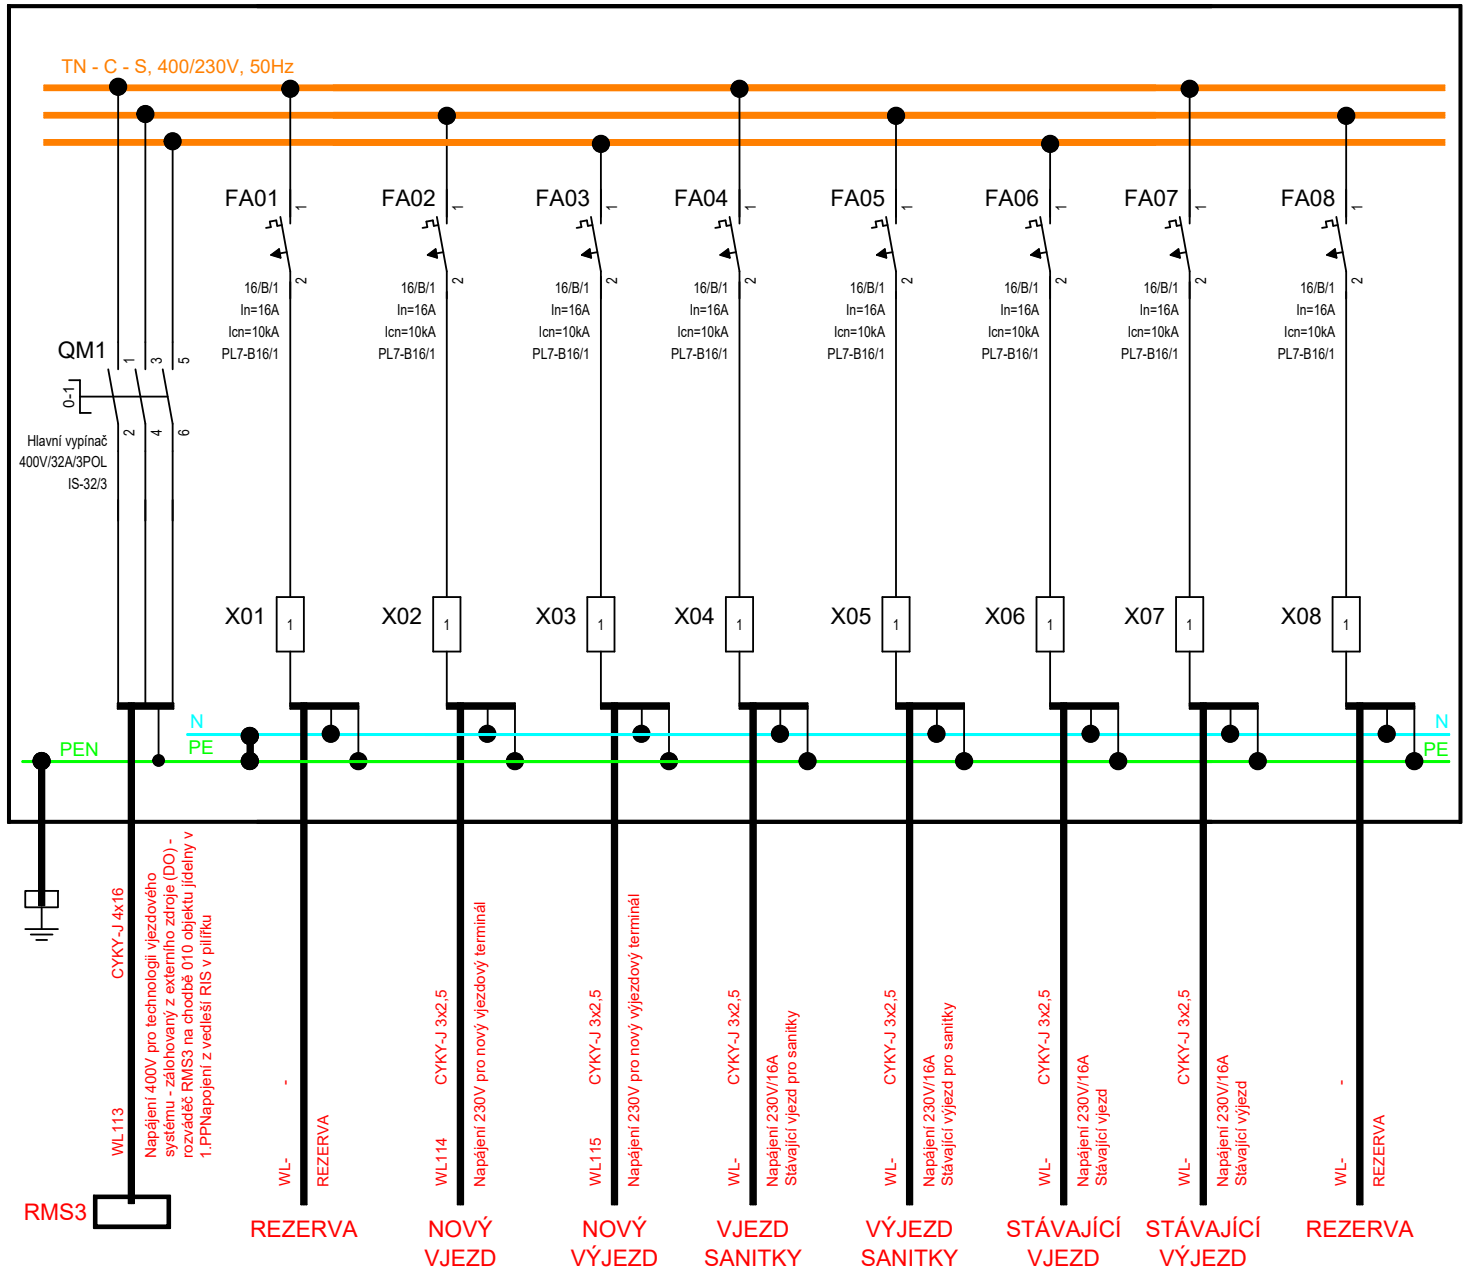

RB - Nástěnná rozvodnice, IP30/20, 36 modulů

Prázdná skříň v pilířku, výrobce DCK HOLOUBKOV, IP44