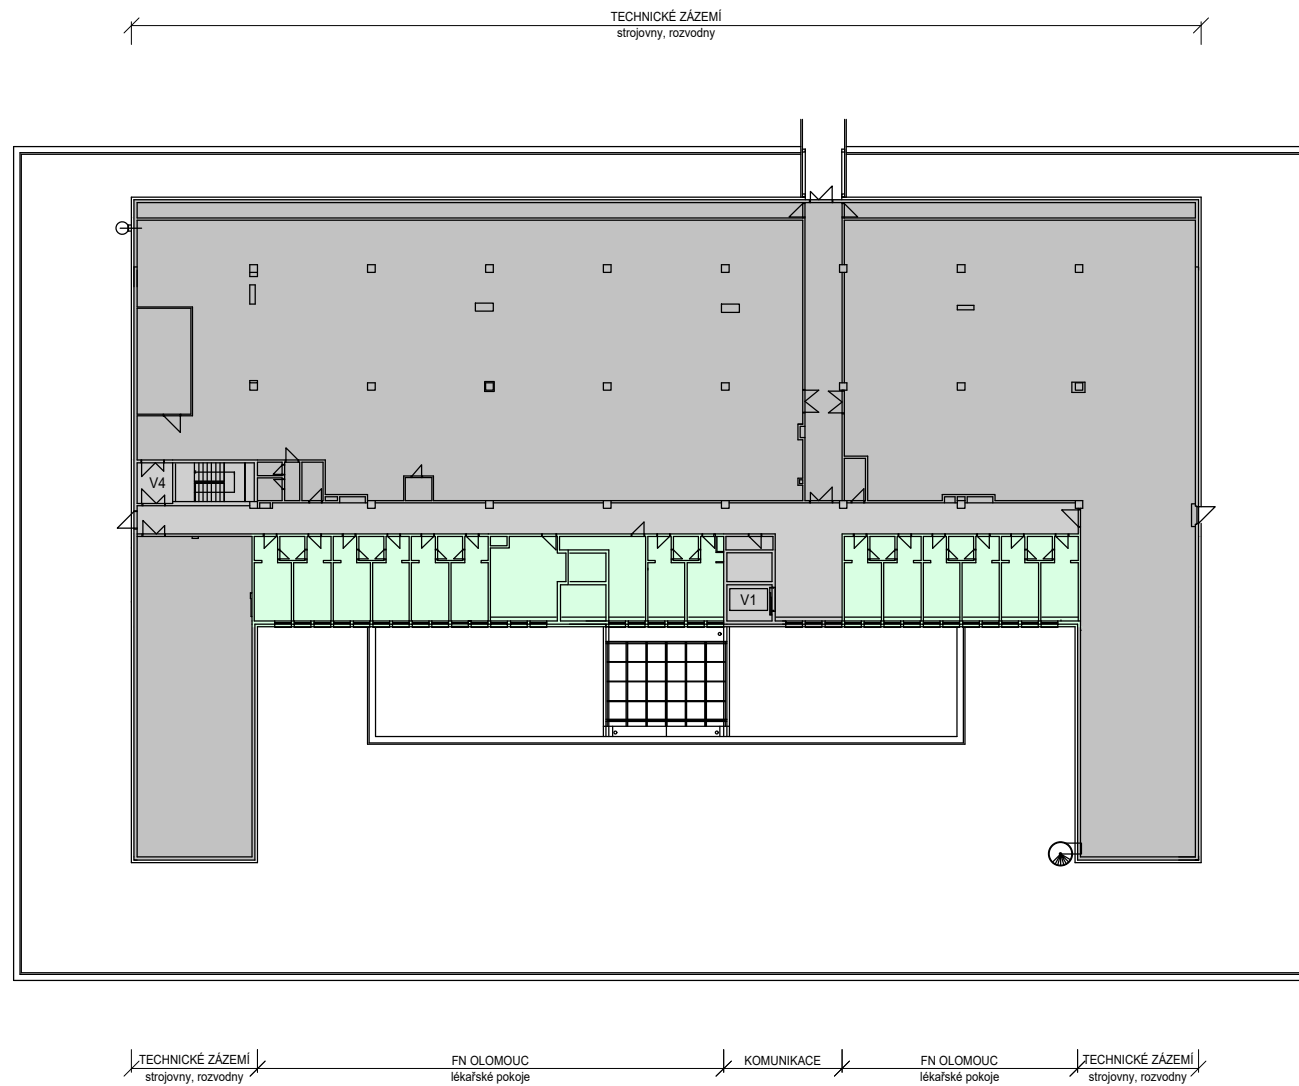

BUDOVA A - 3.NP

LEGENDA PLOCH

-  LÉKAŘSKÉ POKOJE
-  TECHNICKÉ ZÁZEMÍ
-  KOMUNIKAČNÍ PLOCHY

Fakultní nemocnice Olomouc
Generel rozvoje areálu nemocnice

Schéma budov - stávající stav
Budova A - půdorys 3.NP