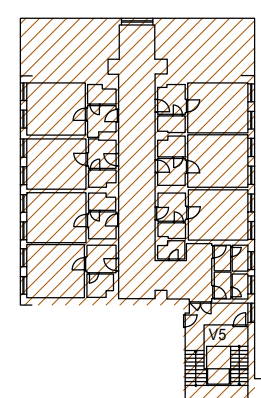

BUDOVA B - 3.NP

LEGENDA PLOCH

 NEOBSAZENO, VOLNÉ PROSTORY

BUDOVA B - 4.NP

BUDOVA B - 5.NP

 VOLNÉ PROSTORY

 VOLNÉ PROSTORY

BUDOVA B5

BUDOVA B5

 **Fakultní nemocnice Olomouc**  
 Generel rozvoje areálu nemocnice

**LT PROJEKT**  
 PROJEKTOVÁNÍ ZDRAVOTNICKÉ VÝSTAVBY

Schéma budov - stávající stav  
 Budova B - půdorys 3.NP, 4.NP, 5.NP

červenec 2020  
 měřítko 1 : 500