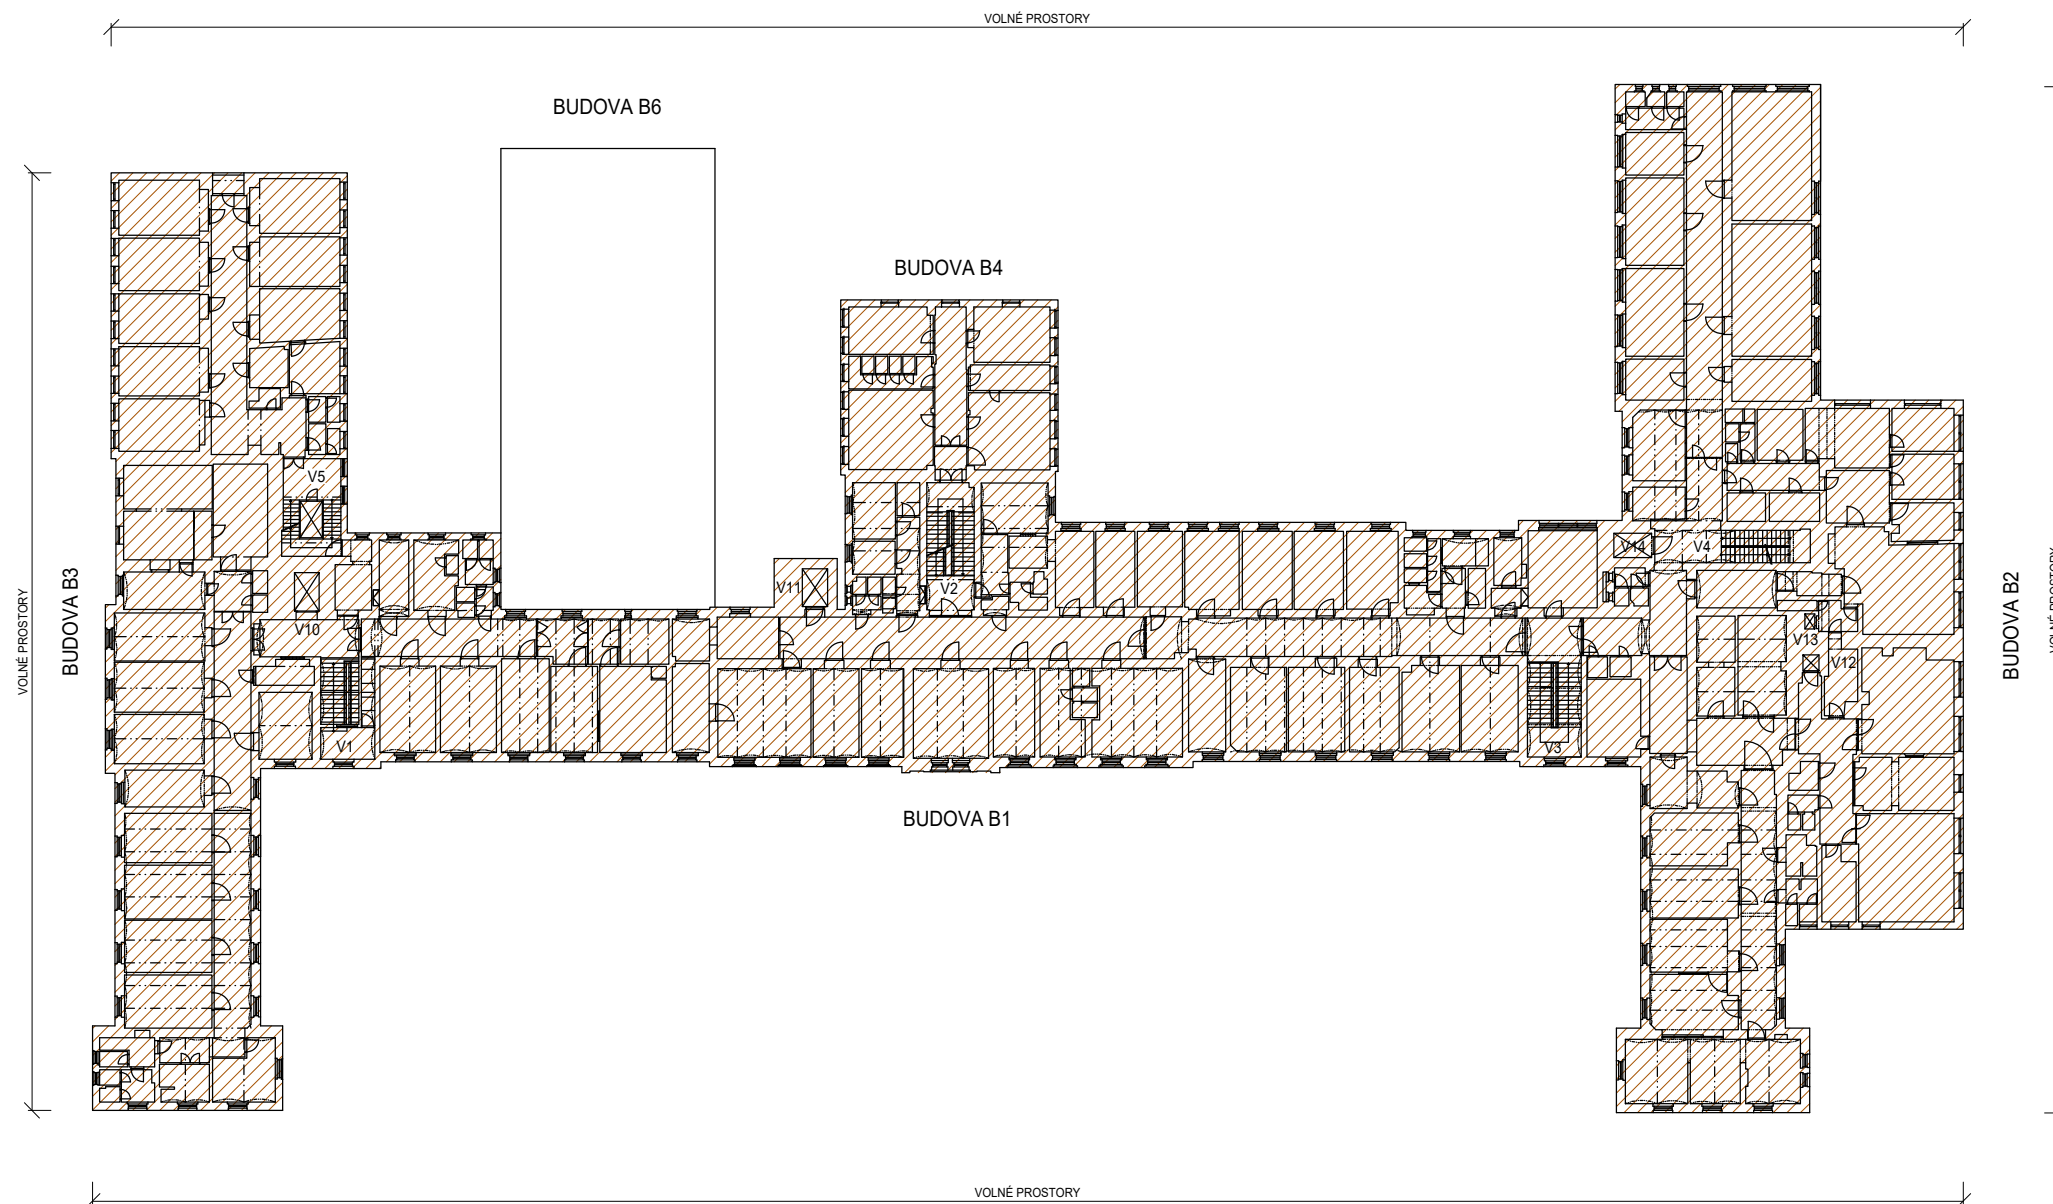

BUDOVA B - 3.NP

LEGENDA PLOCH

 NEOBSAZENO, VOLNÉ PROSTORY

BUDOVA B - 4.NP

BUDOVA B - 5.NP

 VOLNÉ PROSTORY

 VOLNÉ PROSTORY

BUDOVA B5

BUDOVA B5

 **Fakultní nemocnice Olomouc**  
 Generel rozvoje areálu nemocnice

**LT PROJEKT**  
 PROJEKTOVÁNÍ ZDRAVOTNICKÉ VÝSTAVBY

Schéma budov - stávající stav  
 Budova B - půdorys 3.NP, 4.NP, 5.NP

červenec 2020  
 měřítko 1 : 500