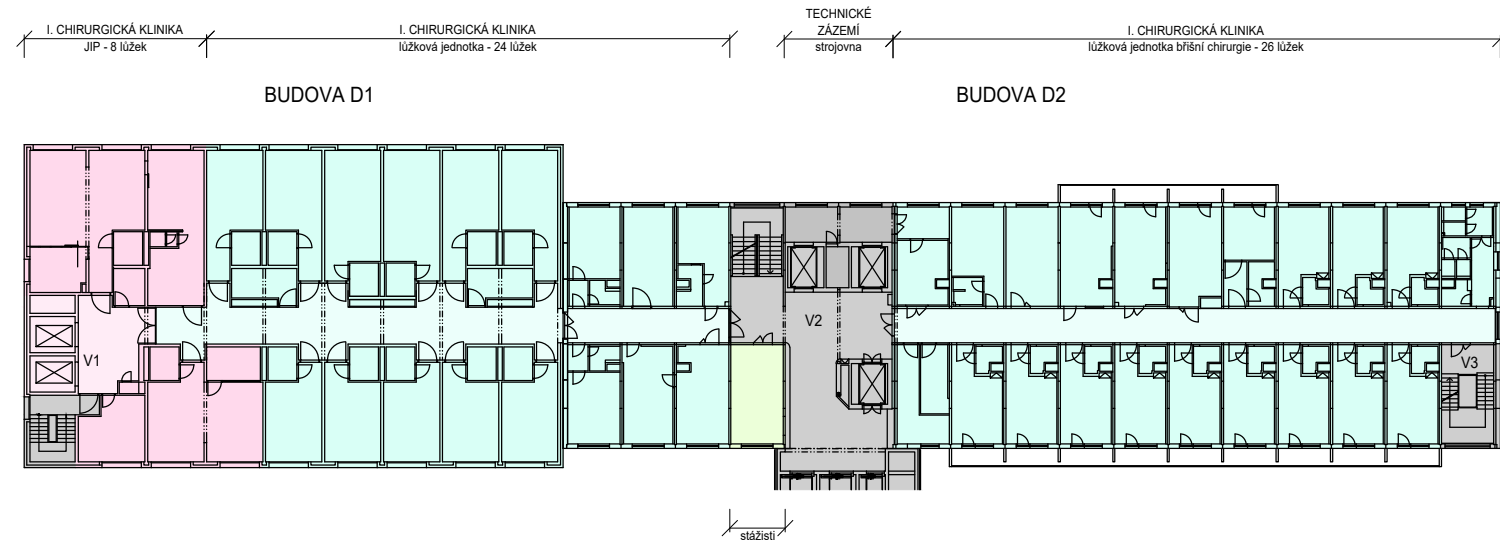

BUDOVA D - 6.NP

LEGENDA PLOCH

- ŠATNY
- SKLADY, ARCHIVY
- UČEBNY
- LŮŽKOVÉ JEDNOTKY
- JIP, ARO
- TECHNICKÉ ZÁZEMÍ
- KOMUNIKAČNÍ PLOCHY

BUDOVA D - 7.NP

BUDOVA D - 8.NP

**FAKULTNÍ NEMOCNICE
OLOMOUC**

Fakultní nemocnice Olomouc
Generel rozvoje areálu nemocnice

LT PROJEKT
PROJEKTOVÁNÍ ZDRAVOTNICKÉ VÝSTAVBY