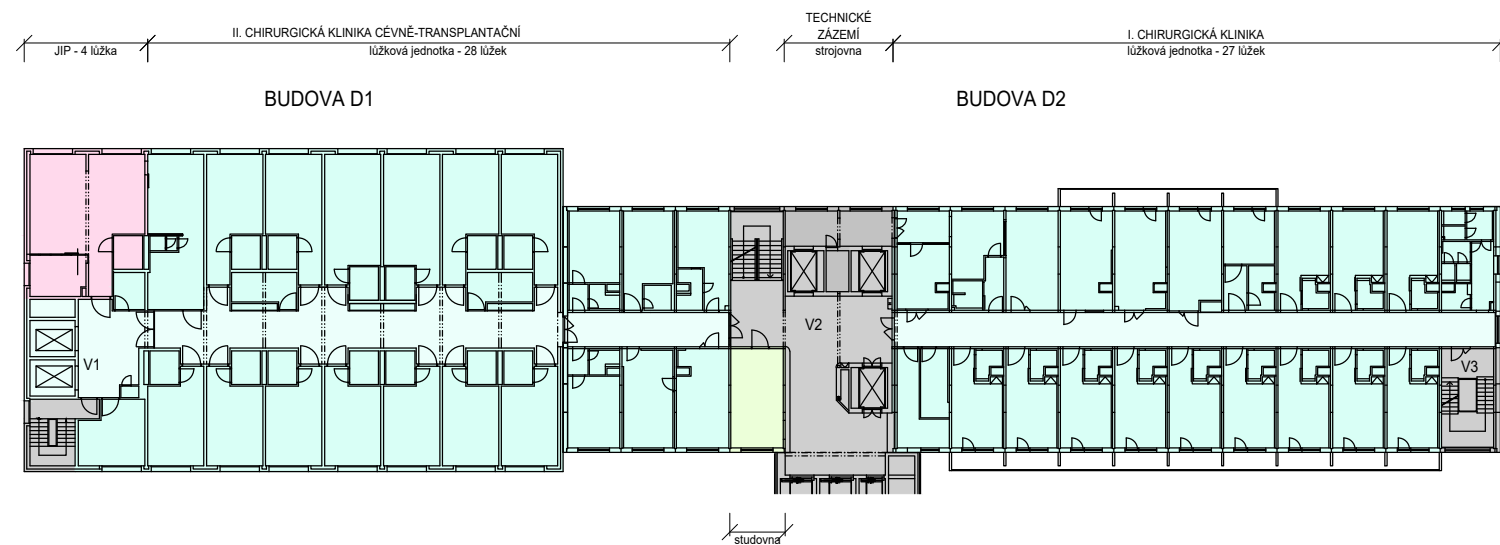

BUDOVA D - 6.NP

LEGENDA PLOCH

- ŠATNY
- SKLADY, ARCHIVY
- UČEBNY
- LŮŽKOVÉ JEDNOTKY
- JIP, ARO
- TECHNICKÉ ZÁZEMÍ
- KOMUNIKAČNÍ PLOCHY

BUDOVA D - 7.NP

BUDOVA D - 8.NP

**FAKULTNÍ NEMOCNICE
OLOMOUC**

Fakultní nemocnice Olomouc
Generel rozvoje areálu nemocnice

LT PROJEKT
PROJEKTOVÁNÍ ZDRAVOTNICKÉ VÝSTAVBY