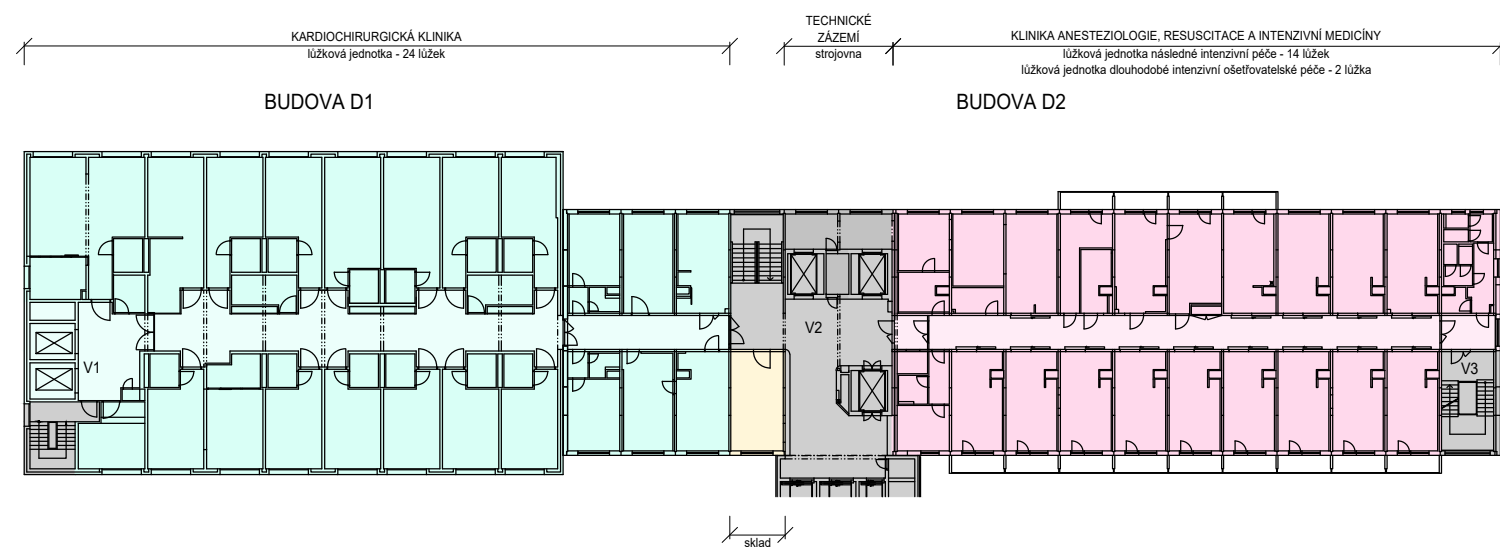

BUDOVA D - 6.NP

LEGENDA PLOCH

- ŠATNY
- SKLADY, ARCHIVY
- UČEBNY
- LŮŽKOVÉ JEDNOTKY
- JIP, ARO
- TECHNICKÉ ZÁZEMÍ
- KOMUNIKAČNÍ PLOCHY

BUDOVA D - 7.NP

BUDOVA D - 8.NP

**FAKULTNÍ NEMOCNICE
OLOMOUC**

Fakultní nemocnice Olomouc
Generel rozvoje areálu nemocnice

LT PROJEKT
PROJEKTOVÁNÍ ZDRAVOTNICKÉ VÝSTAVBY