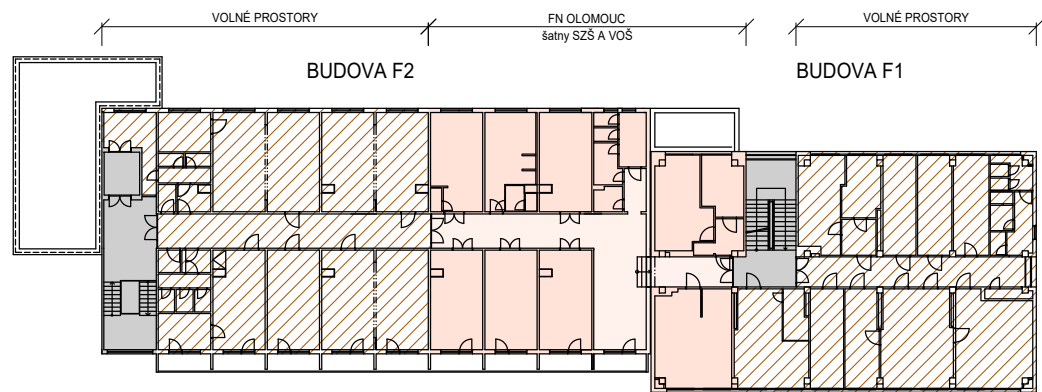

BUDOVA F - 1.PP

BUDOVA F - 1.NP

LEGENDA PLOCH

- ŠATNY
- SKLADY, ARCHIVY
- PROVOZNÍ ZÁZEMÍ
- UČEBNY
- ADMINISTRATIVNÍ PROVOZ
- ŘÍDÍCÍ ÚSEK KLINIKY
- LÉKAŘSKÉ POKOJE
- AMBULANCE
- STACIONÁŘ
- TECHNICKÉ ZÁZEMÍ
- KOMUNIKAČNÍ PLOCHY

BUDOVA F - 2.NP

BUDOVA F - 3.NP

**FAKULTNÍ NEMOCNICE
OLOMOUC**

Fakultní nemocnice Olomouc
Generel rozvoje areálu nemocnice

LT PROJEKT
PROJEKTOVÁNÍ ZDRAVOTNICKÉ VÝSTAVBY