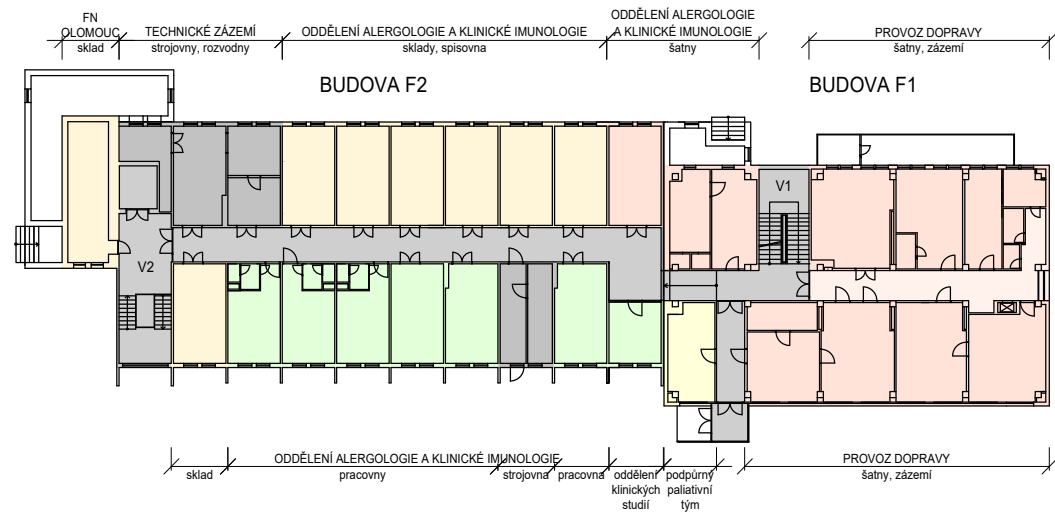

BUDOVA F - 1.PP

BUDOVA F - 1.NP

LEGENDA PLOCH

- ŠATNY
- SKLADY, ARCHIVY
- PROVOZNÍ ZÁZEMÍ
- UČEBNY
- ADMINISTRATIVNÍ PROVOZ
- ŘÍDÍCÍ ÚSEK KLINIKY
- LÉKAŘSKÉ POKOJE
- AMBULANCE
- STACIONÁŘ
- TECHNICKÉ ZÁZEMÍ
- KOMUNIKAČNÍ PLOCHY

BUDOVA F - 2.NP

BUDOVA F - 3.NP

**FAKULTNÍ NEMOCNICE
OLOMOUC**

Fakultní nemocnice Olomouc
Generel rozvoje areálu nemocnice

LT PROJEKT
PROJEKTOVÁNÍ ZDRAVOTNICKÉ VÝSTAVBY