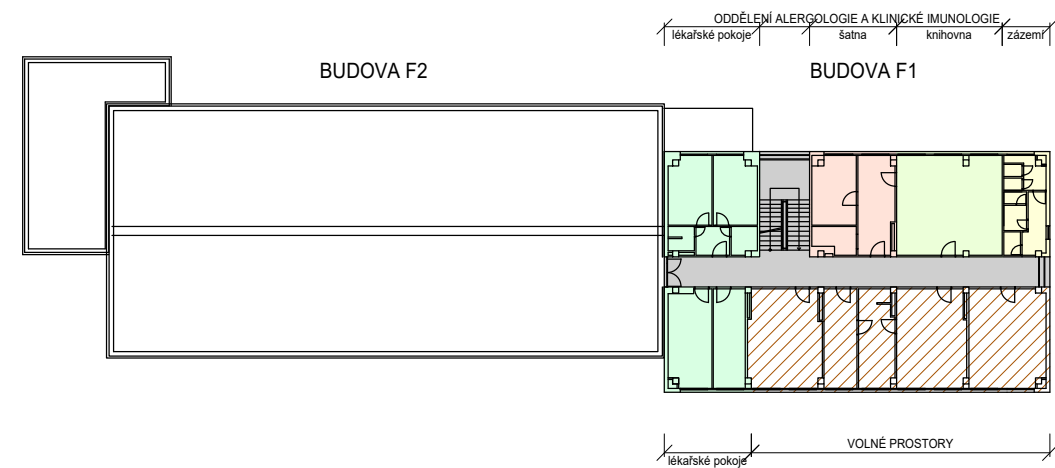

BUDOVA F - 1.PP

BUDOVA F - 1.NP

LEGENDA PLOCH

- ŠATNY
- SKLADY, ARCHIVY
- PROVOZNÍ ZÁZEMÍ
- UČEBNY
- ADMINISTRATIVNÍ PROVOZ
- ŘÍDÍCÍ ÚSEK KLINIKY
- LÉKAŘSKÉ POKOJE
- AMBULANCE
- STACIONÁŘ
- TECHNICKÉ ZÁZEMÍ
- KOMUNIKAČNÍ PLOCHY

BUDOVA F - 2.NP

BUDOVA F - 3.NP

**FAKULTNÍ NEMOCNICE
OLOMOUC**

Fakultní nemocnice Olomouc
Generel rozvoje areálu nemocnice

LT PROJEKT
PROJEKTOVÁNÍ ZDRAVOTNICKÉ VÝSTAVBY