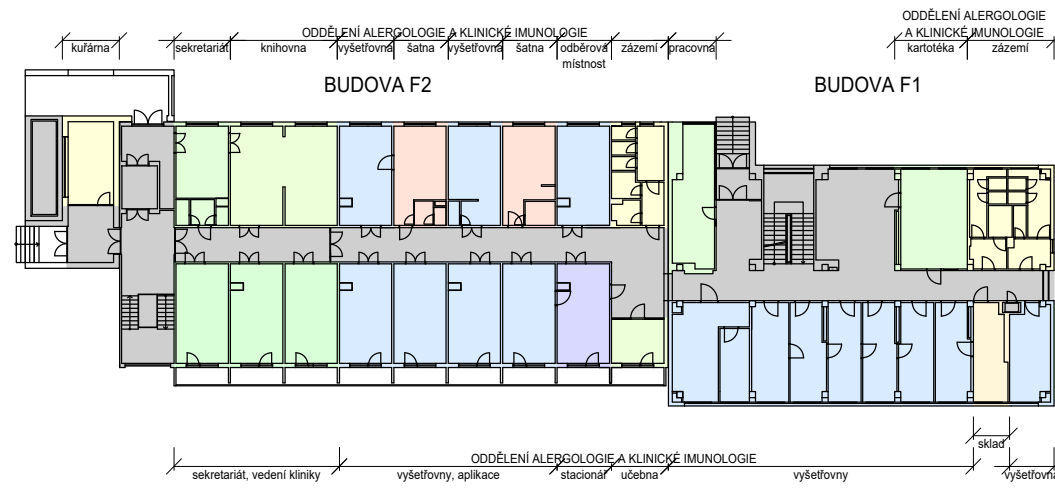

BUDOVA F - 1.PP

BUDOVA F - 1.NP

LEGENDA PLOCH

- ŠATNY
- SKLADY, ARCHIVY
- PROVOZNÍ ZÁZEMÍ
- UČEBNY
- ADMINISTRATIVNÍ PROVOZ
- ŘÍDÍCÍ ÚSEK KLINIKY
- LÉKAŘSKÉ POKOJE
- AMBULANCE
- STACIONÁŘ
- TECHNICKÉ ZÁZEMÍ
- KOMUNIKAČNÍ PLOCHY

BUDOVA F - 2.NP

BUDOVA F - 3.NP

**FAKULTNÍ NEMOCNICE
OLOMOUC**

Fakultní nemocnice Olomouc
Generel rozvoje areálu nemocnice

LT PROJEKT
PROJEKTOVÁNÍ ZDRAVOTNICKÉ VÝSTAVBY