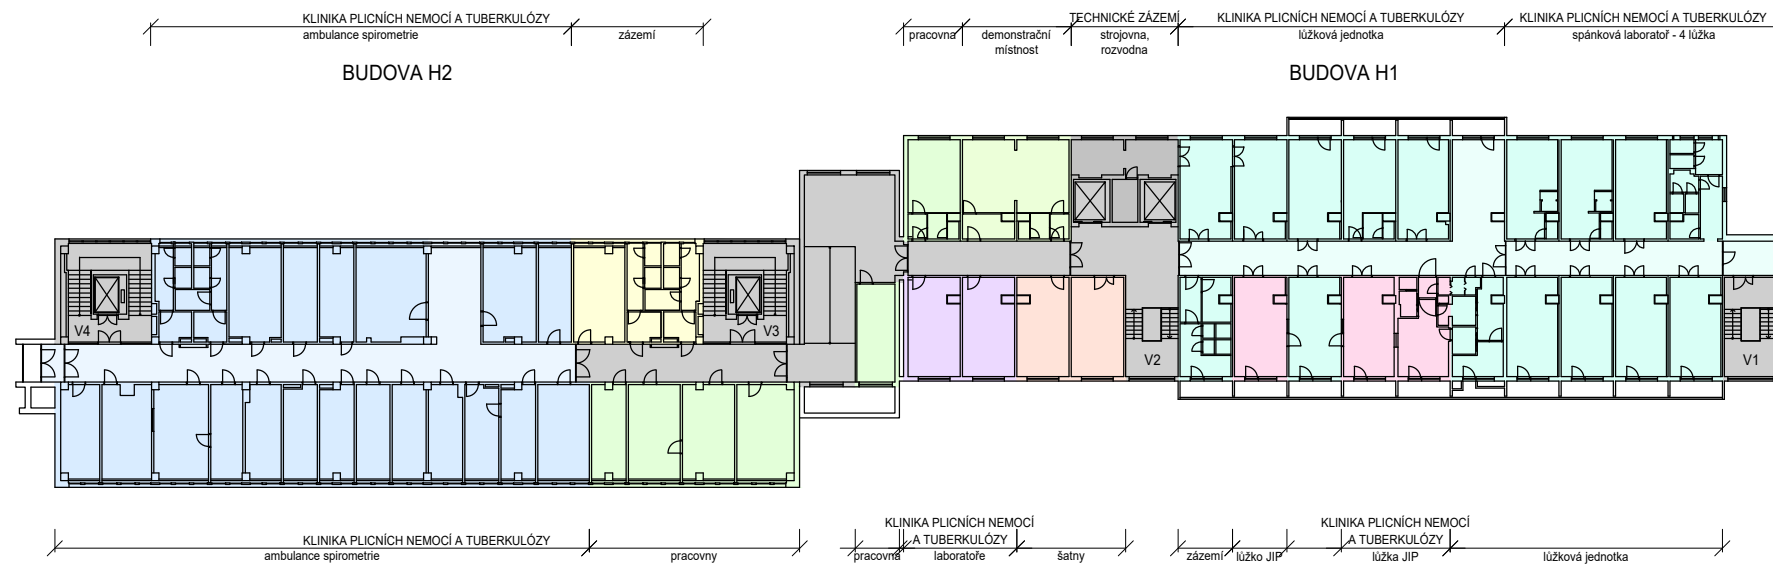

BUDOVA H - 3.NP

LEGENDA PLOCH

- ŠATNY
- PROVOZNÍ ZÁZEMÍ
- UČEBNY
- ADMINISTRATIVNÍ PROVOZ
- LŮŽKOVÉ JEDNOTKY
- AMBULANCE
- LABORATOŘE
- JIP, ARO
- TECHNICKÉ ZÁZEMÍ
- KOMUNIKAČNÍ PLOCHY

BUDOVA H - 4.NP

**FAKULTNÍ NEMOCNICE
OLOMOUC**

Fakultní nemocnice Olomouc
Generel rozvoje areálu nemocnice

LT PROJEKT
PROJEKTOVÁNÍ ZDRAVOTNICKÉ VÝSTAVBY