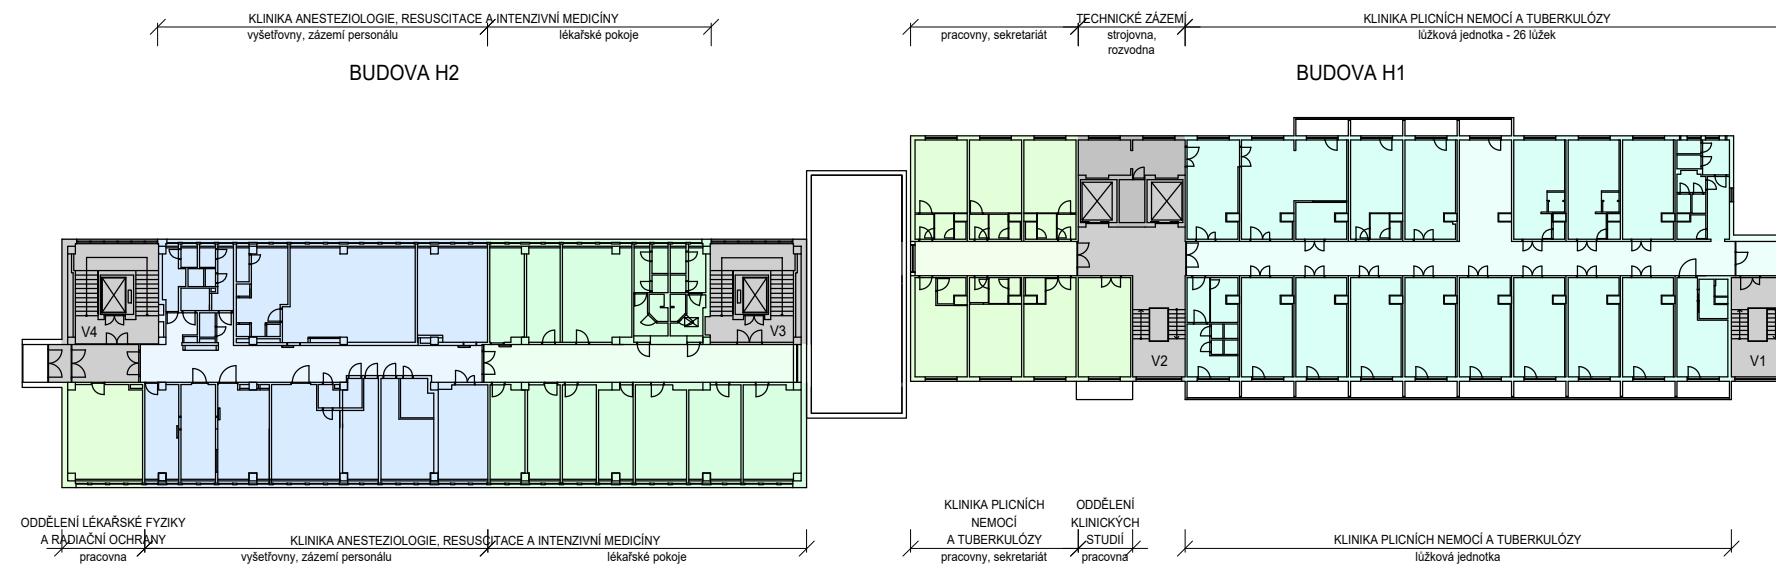

BUDOVA H - 5.NP

LEGENDA PLOCH

- ADMINISTRATIVNÍ PROVO.
- LŮŽKOVÉ JEDNOTKY
- AMBULANCE
- TECHNICKÉ ZÁZEMÍ
- KOMUNIKAČNÍ PLOCHY

BUDOVA H - 6.NP

**FAKULTNÍ NEMOCNICE
OLOMOUC**

Fakultní nemocnice Olomouc
Generel rozvoje areálu nemocnice

LT PROJEKT
PROJEKTOVÁNÍ ZDRAVOTNICKÉ VÝSTAVBY