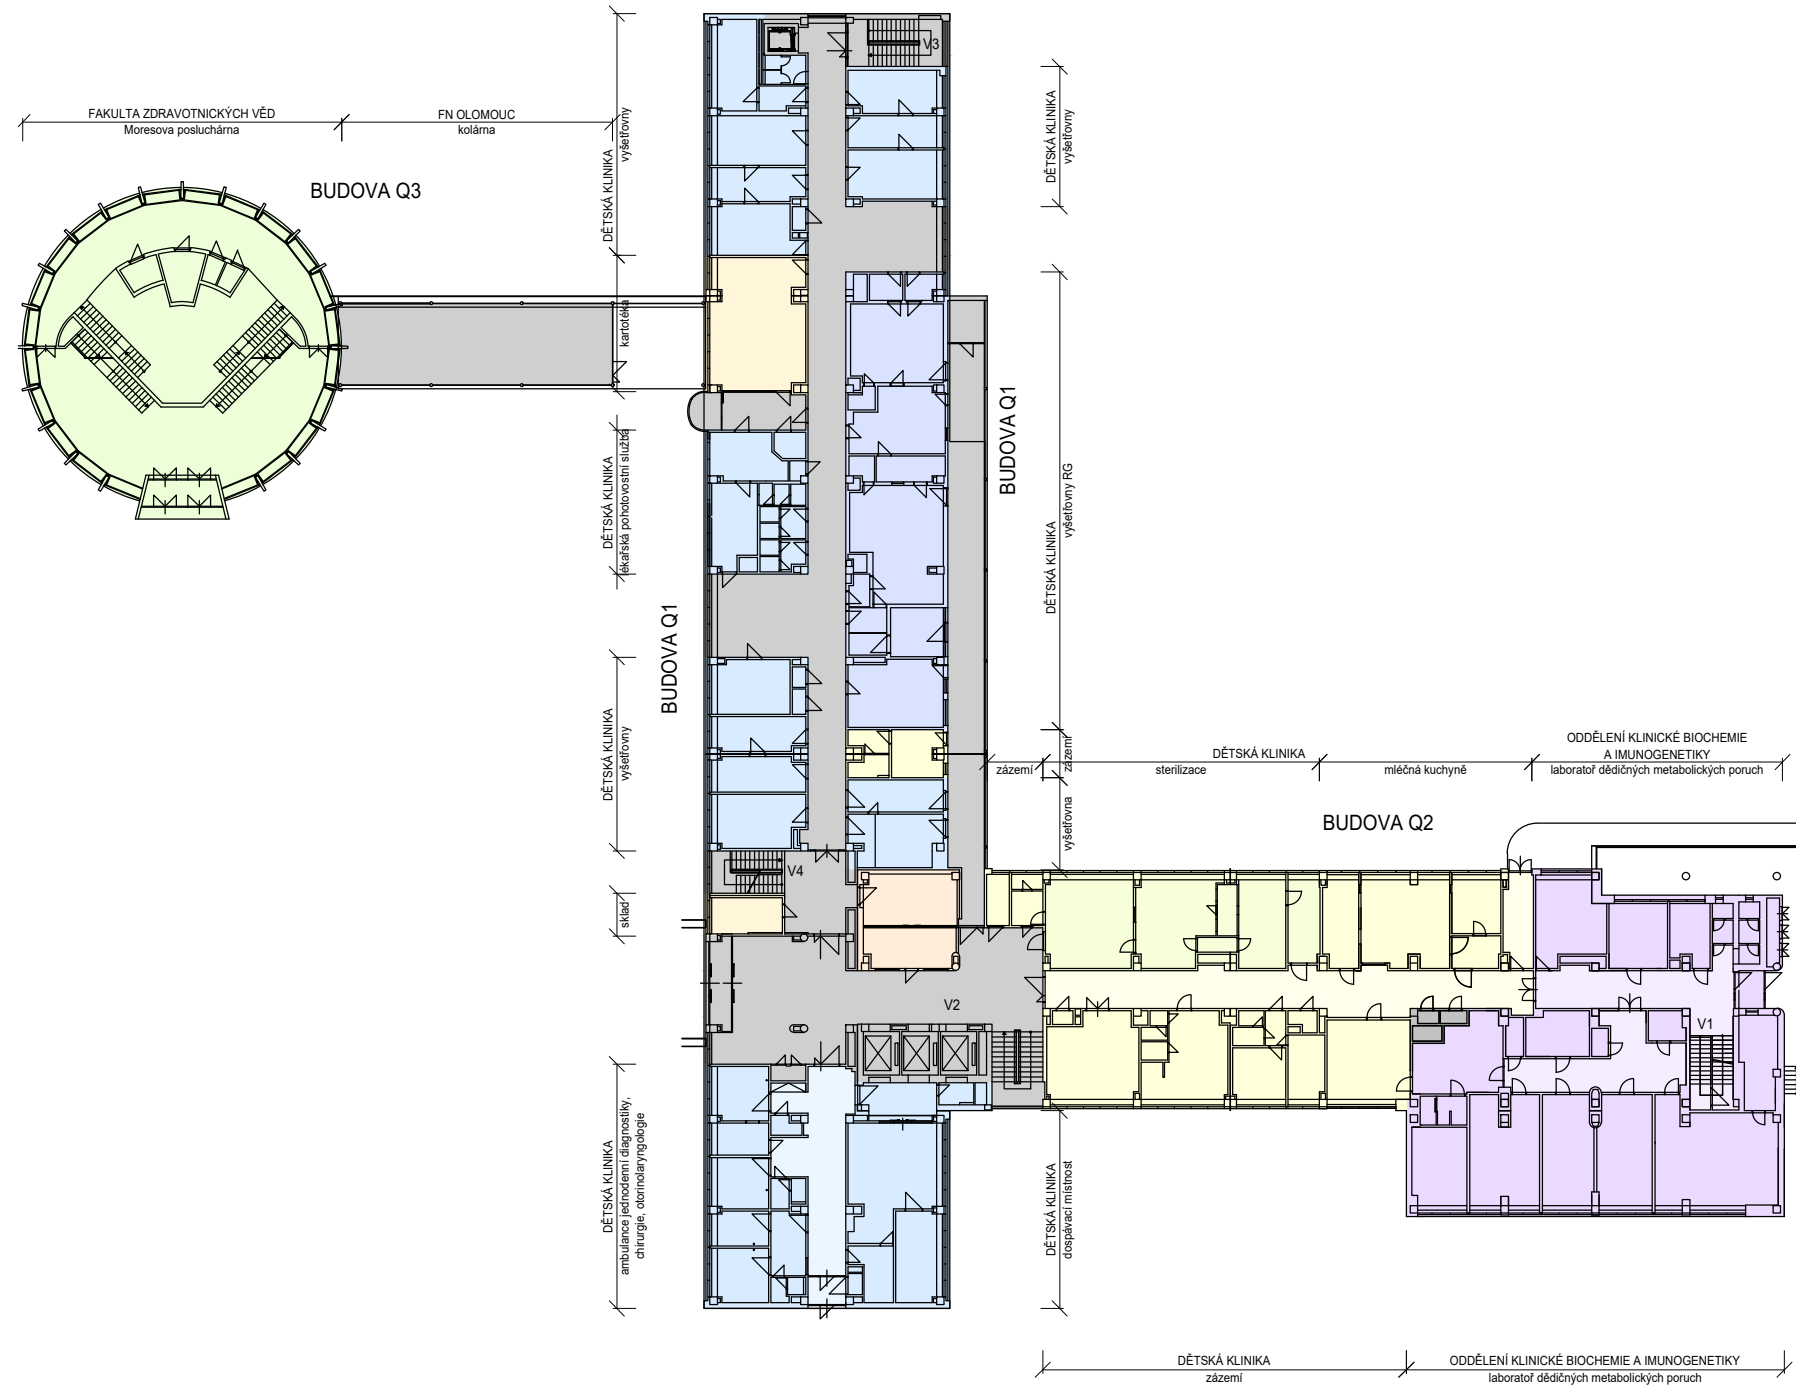

BUDOVA Q - 1.NP

LEGENDA PLOCH

- KOMERČNÍ PROSTORY
- SKLADY, ARCHIVY
- PROVOZNÍ ZÁZEMÍ
- STERILIZACE
- UČEBNY
- AMBULANCE
- DIAGNOSTIKA
- LABORATOŘE
- TECHNICKÉ ZÁZEMÍ
- KOMUNIKAČNÍ PLOCHY

Fakultní nemocnice Olomouc
Generel rozvoje areálu nemocnice

Schéma budov - stávající stav
Budova Q - půdorys 1.NP

červenec 2020
měřítko 1 : 500

B.8.31