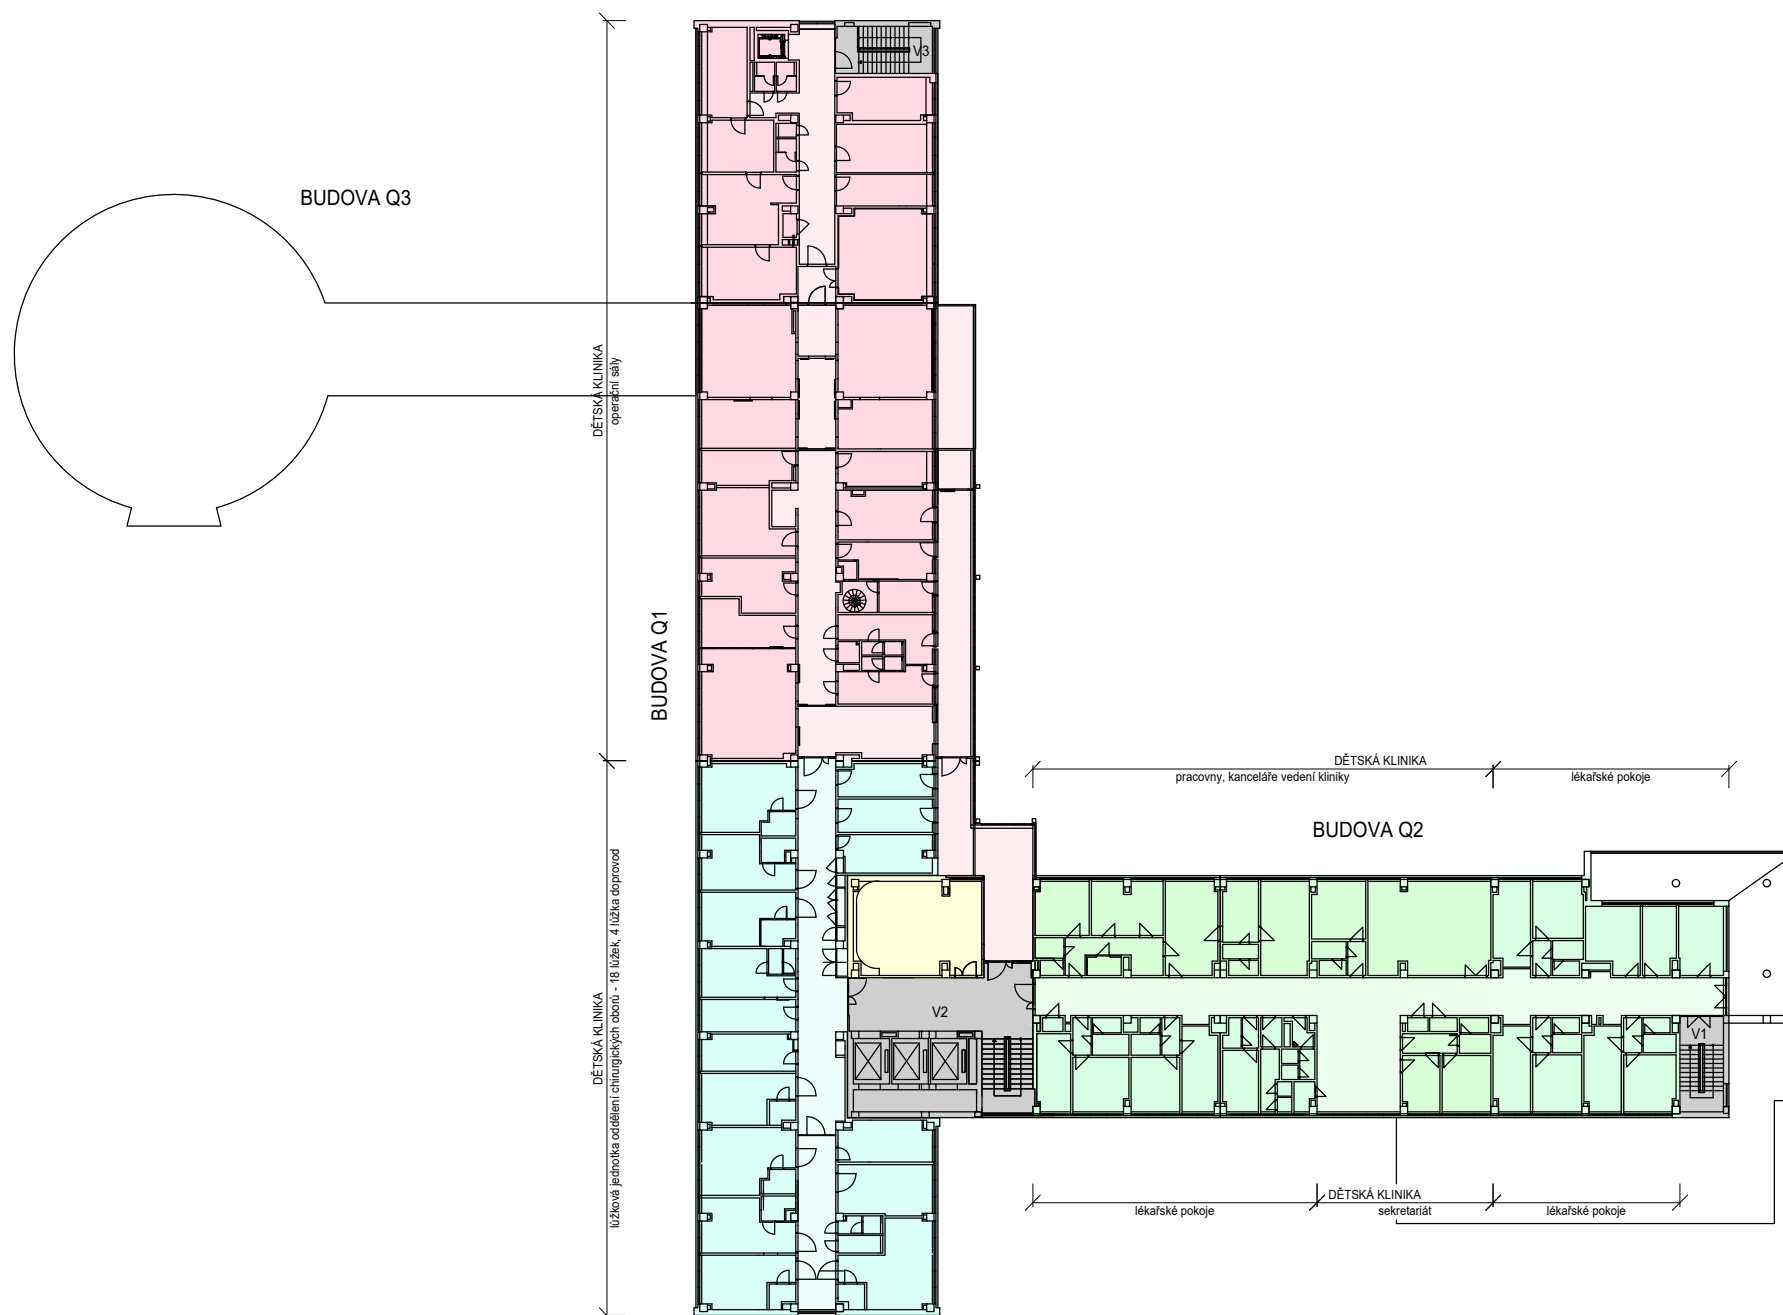

BUDOVA Q - 2.NP

LEGENDA PLOCH

- PROVOZNÍ ZÁZEMÍ
- ŘÍDÍCÍ ÚSEK KLINIKY
- LÉKAŘSKÉ POKOJE
- LŮŽKOVÉ JEDNOTKY
- OPERAČNÍ A ZÁKROKOVÉ SÁLY
- KOMUNIKAČNÍ PLOCHY

**FAKULTNÍ NEMOCNICE
OLOMOUC**

Fakultní nemocnice Olomouc
Generel rozvoje areálu nemocnice

LT PROJEKT
PROJEKTOVÁNÍ ZDRAVOTNICKÉ VÝSTAVBY