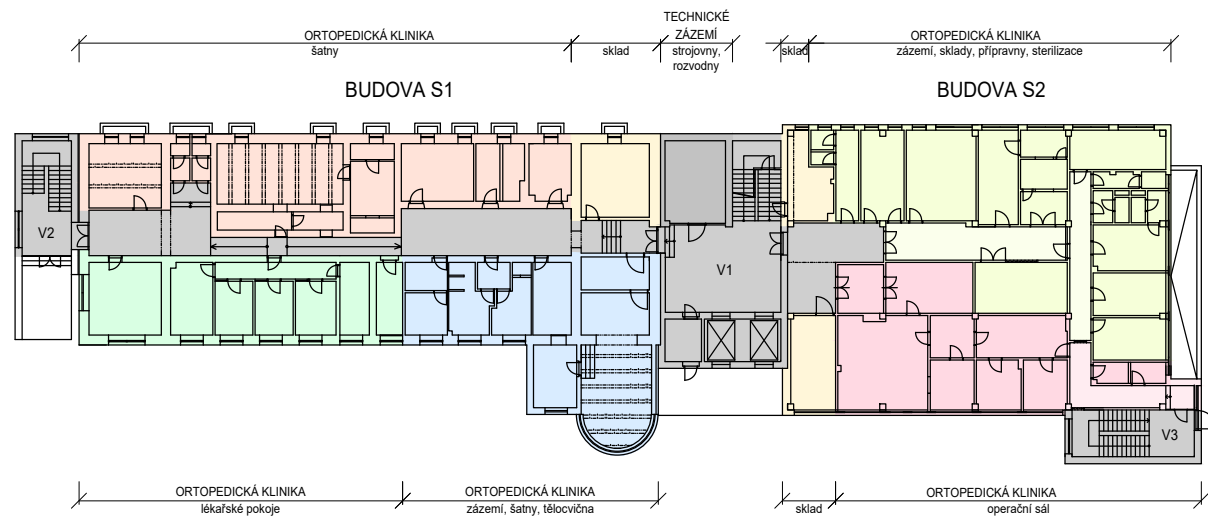

BUDOVA S - 1.PP

LEGENDA PLOCH

- ŠATNY
- SKLADY, ARCHIVY
- CENTRÁLNÍ STERILIZACE
- ŘÍDÍCÍ ÚSEK KLINIKY
- LÉKAŘSKÉ POKOJE
- LŮŽKOVÉ JEDNOTKY
- AMBULANCE
- JIP, ARO
- OPERAČNÍ A ZÁKROKOVÉ SÁLY
- TECHNICKÉ ZÁZEMÍ
- KOMUNIKAČNÍ PLOCHY

BUDOVA S - 1.NP

BUDOVA S - 2.NP

**FAKULTNÍ NEMOCNICE
OLOMOUC**

Fakultní nemocnice Olomouc
Generel rozvoje areálu nemocnice

LT PROJEKT
PROJEKTOVÁNÍ ZDRAVOTNICKÉ VÝSTAVBY