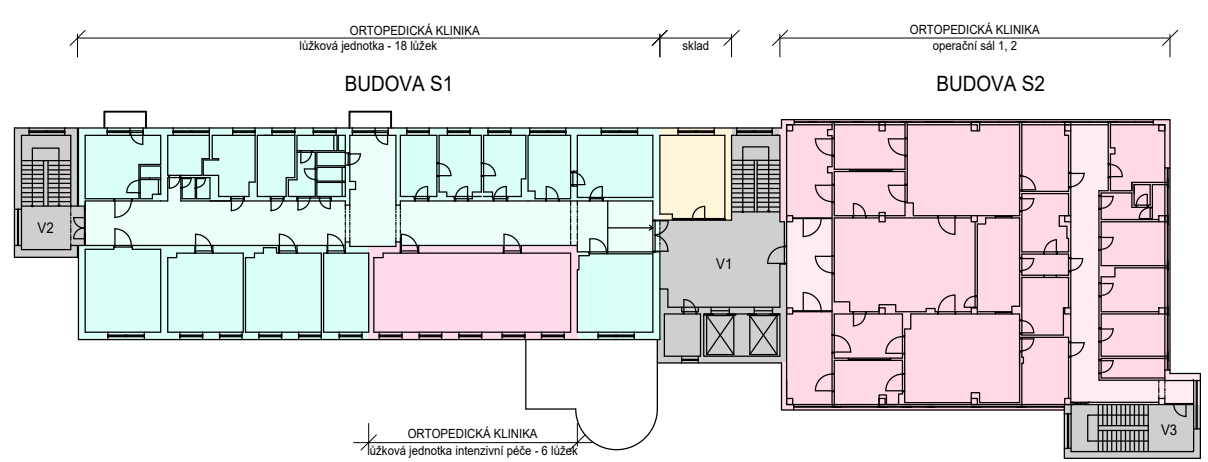

BUDOVA S - 1.PP

LEGENDA PLOCH

- ŠATNY
- SKLADY, ARCHIVY
- CENTRÁLNÍ STERILIZACE
- ŘÍDÍCÍ ÚSEK KLINIKY
- LÉKAŘSKÉ POKOJE
- LŮŽKOVÉ JEDNOTKY
- AMBULANCE
- JIP, ARO
- OPERAČNÍ A ZÁKROKOVÉ SÁLY
- TECHNICKÉ ZÁZEMÍ
- KOMUNIKAČNÍ PLOCHY

BUDOVA S - 1.NP

BUDOVA S - 2.NP

**FAKULTNÍ NEMOCNICE
OLOMOUC**

Fakultní nemocnice Olomouc
Generel rozvoje areálu nemocnice

LT PROJEKT
PROJEKTOVÁNÍ ZDRAVOTNICKÉ VÝSTAVBY