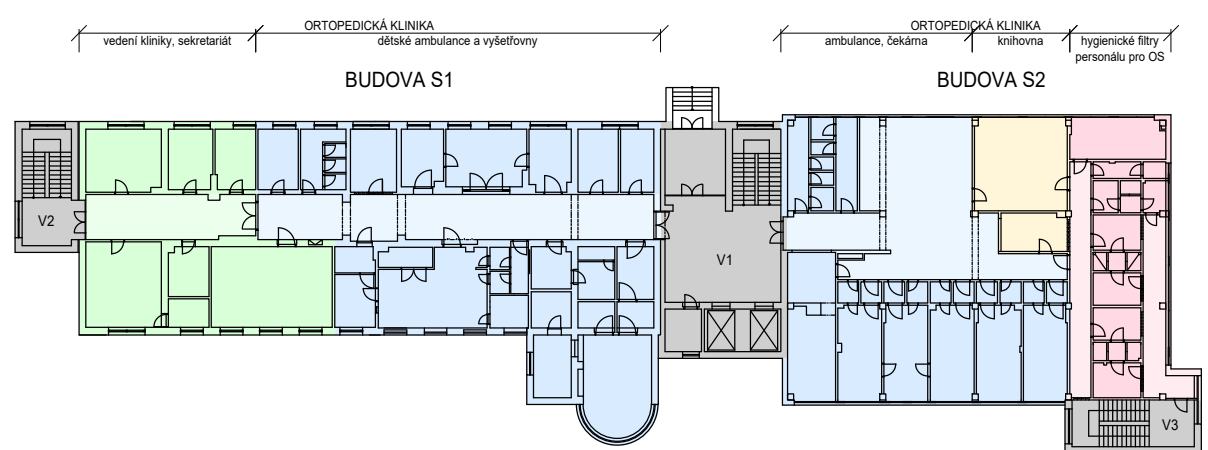

BUDOVA S - 1.PP

LEGENDA PLOCH

- ŠATNY
- SKLADY, ARCHIVY
- CENTRÁLNÍ STERILIZACE
- ŘÍDÍCÍ ÚSEK KLINIKY
- LÉKAŘSKÉ POKOJE
- LŮŽKOVÉ JEDNOTKY
- AMBULANCE
- JIP, ARO
- OPERAČNÍ A ZÁKROKOVÉ SÁLY
- TECHNICKÉ ZÁZEMÍ
- KOMUNIKAČNÍ PLOCHY

BUDOVA S - 1.NP

BUDOVA S - 2.NP

**FAKULTNÍ NEMOCNICE
OLOMOUC**

Fakultní nemocnice Olomouc
Generel rozvoje areálu nemocnice

LT PROJEKT
PROJEKTOVÁNÍ ZDRAVOTNICKÉ VÝSTAVBY