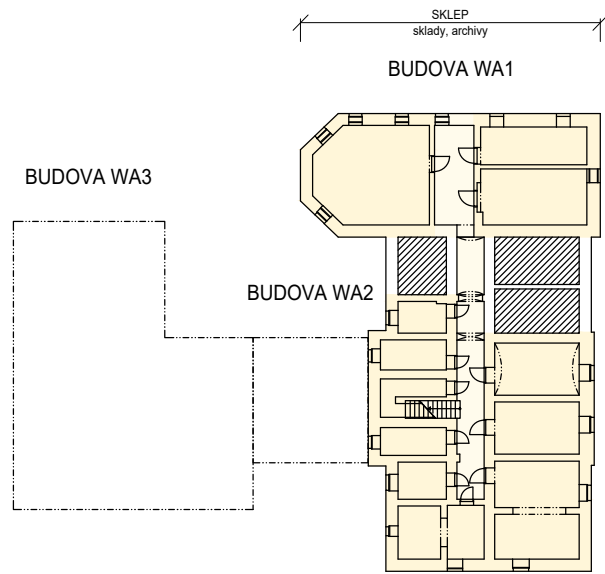

BUDOVA WA - 1.PP

BUDOVA WA - 1.NP

LEGENDA PLOCH

- SKLADY, ARCHIVY
- PROVOZNÍ ZÁZEMÍ
- ŘÍDÍCÍ ÚSEK KLINIKY
- KOMUNIKAČNÍ PLOCHY

BUDOVA WA - 2.NP

BUDOVA WA - 3.NP

BUDOVA WB - 1.NP

Fakultní nemocnice Olomouc
Generel rozvoje areálu nemocnice