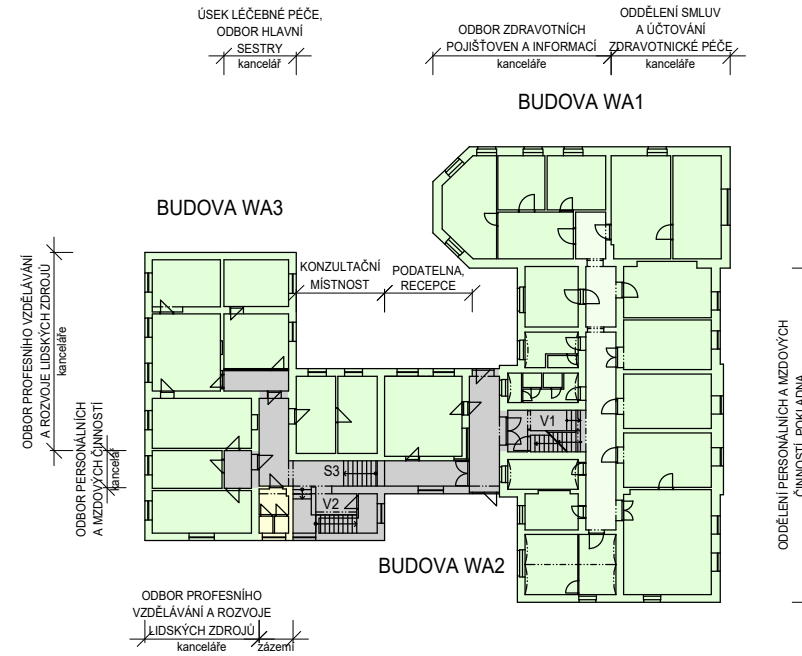

BUDOVA WA - 1.PP

BUDOVA WA - 1.NP

LEGENDA PLOCH

- SKLADY, ARCHIVY
- PROVOZNÍ ZÁZEMÍ
- ŘÍDÍCÍ ÚSEK KLINIKY
- KOMUNIKAČNÍ PLOCHY

BUDOVA WA - 2.NP

BUDOVA WA - 3.NP

BUDOVA WB - 1.NP

Fakultní nemocnice Olomouc
Generel rozvoje areálu nemocnice