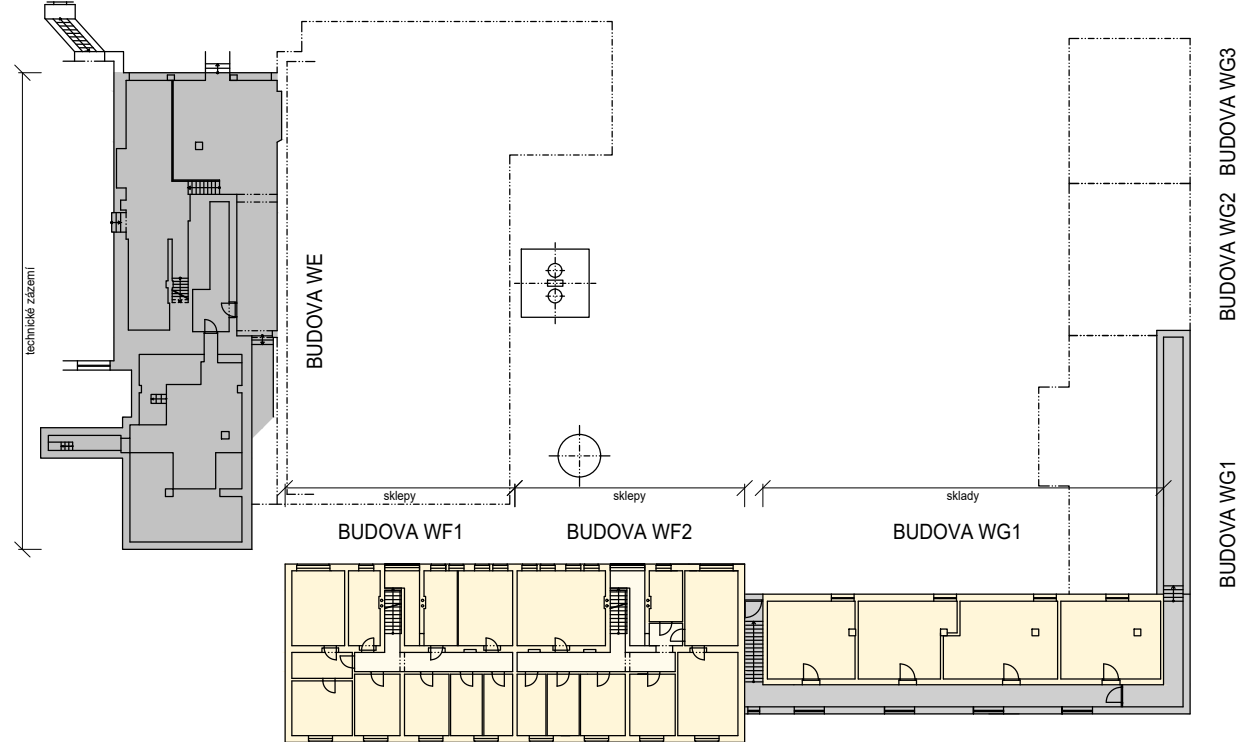

BUDOVA WE, WF, WG - 1.PP

BUDOVA WE, WF, WG - 1.NP

LEGENDA PLOCH

	ŠATNY
	SKLADY, ARCHIVY
	PROVOZNÍ ZÁZEMÍ
	ADMINISTRATIVNÍ PROVOZ
	TECHNICKÉ ZÁZEMÍ
	KOMUNIKAČNÍ PLOCHY

BUDOVA WE, WF, WG - 2.NP

Fakultní nemocnice Olomouc
 Generel rozvoje areálu nemocnice

Schéma budov - stávající stav

Budova WE, WF, WG, WH

červenec 2020

měřítko 1 : 500

B.8.46