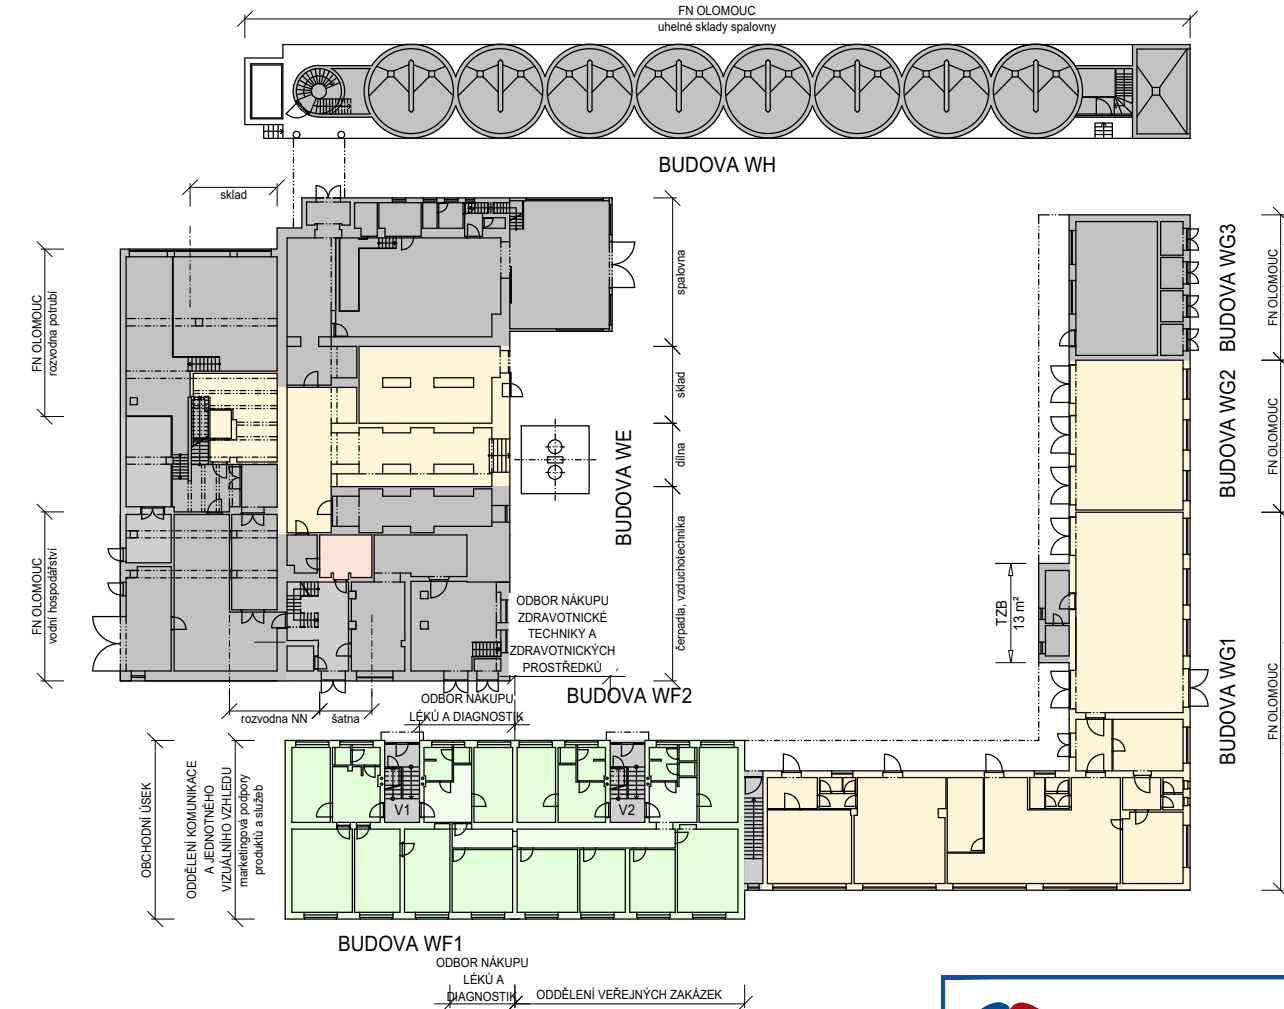

BUDOVA WE, WF, WG - 1.PP

BUDOVA WE, WF, WG - 1.NP

LEGENDA PLOCH

	ŠATNY
	SKLADY, ARCHIVY
	PROVOZNÍ ZÁZEMÍ
	ADMINISTRATIVNÍ PROVOZ
	TECHNICKÉ ZÁZEMÍ
	KOMUNIKAČNÍ PLOCHY

BUDOVA WE, WF, WG - 2.NP

Fakultní nemocnice Olomouc
 Generel rozvoje areálu nemocnice

Schéma budov - stávající stav

Budova WE, WF, WG, WH

červenec 2020

měřítko 1 : 500

B.8.46