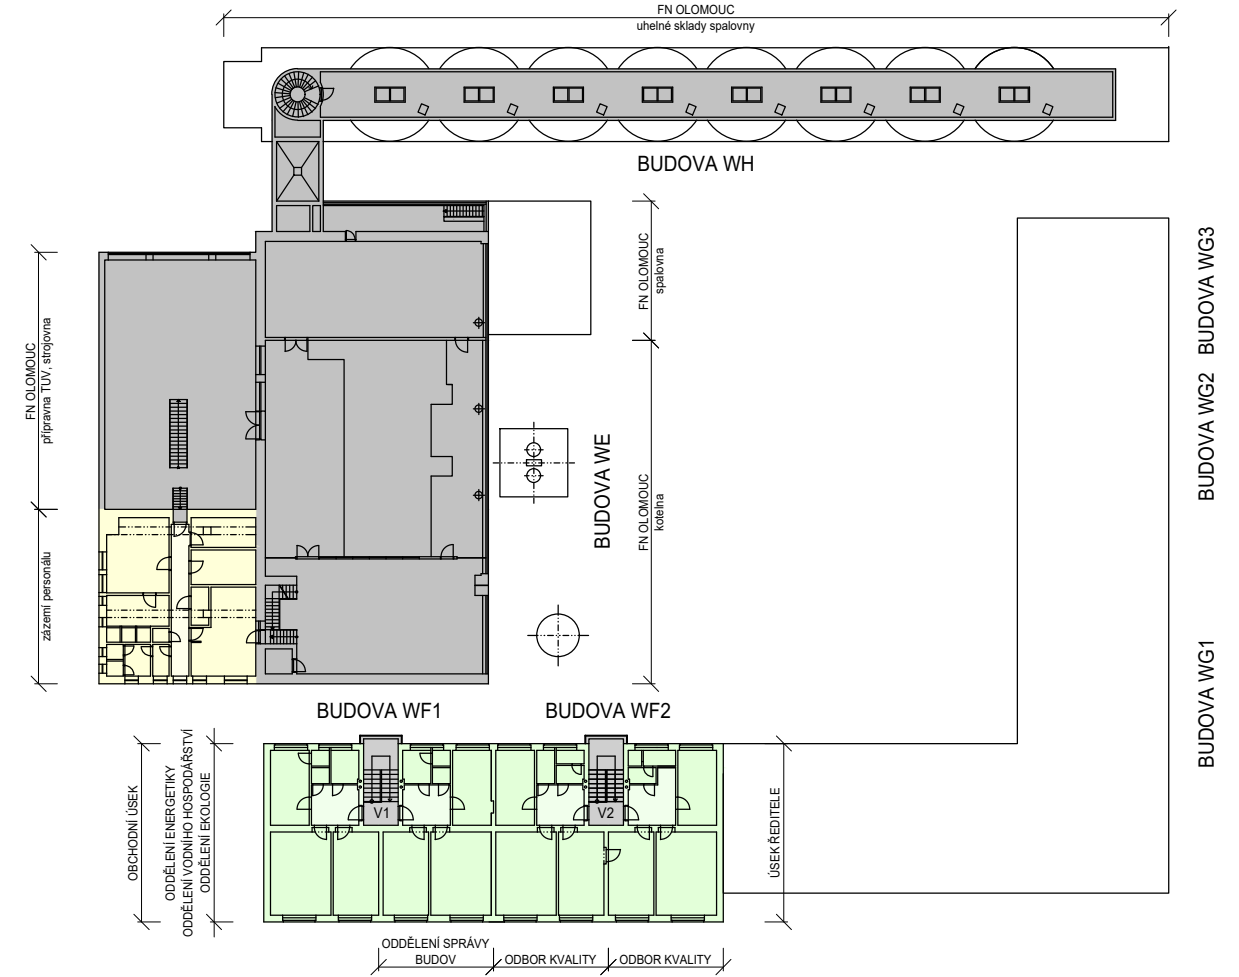

BUDOVA WE, WF, WG - 1.PP

BUDOVA WE, WF, WG - 1.NP

LEGENDA PLOCH

	ŠATNY
	SKLADY, ARCHIVY
	PROVOZNÍ ZÁZEMÍ
	ADMINISTRATIVNÍ PROVOZ
	TECHNICKÉ ZÁZEMÍ
	KOMUNIKAČNÍ PLOCHY

BUDOVA WE, WF, WG - 2.NP

Fakultní nemocnice Olomouc
 Generel rozvoje areálu nemocnice

Schéma budov - stávající stav

Budova WE, WF, WG, WH

červenec 2020

měřítko 1 : 500

B.8.46