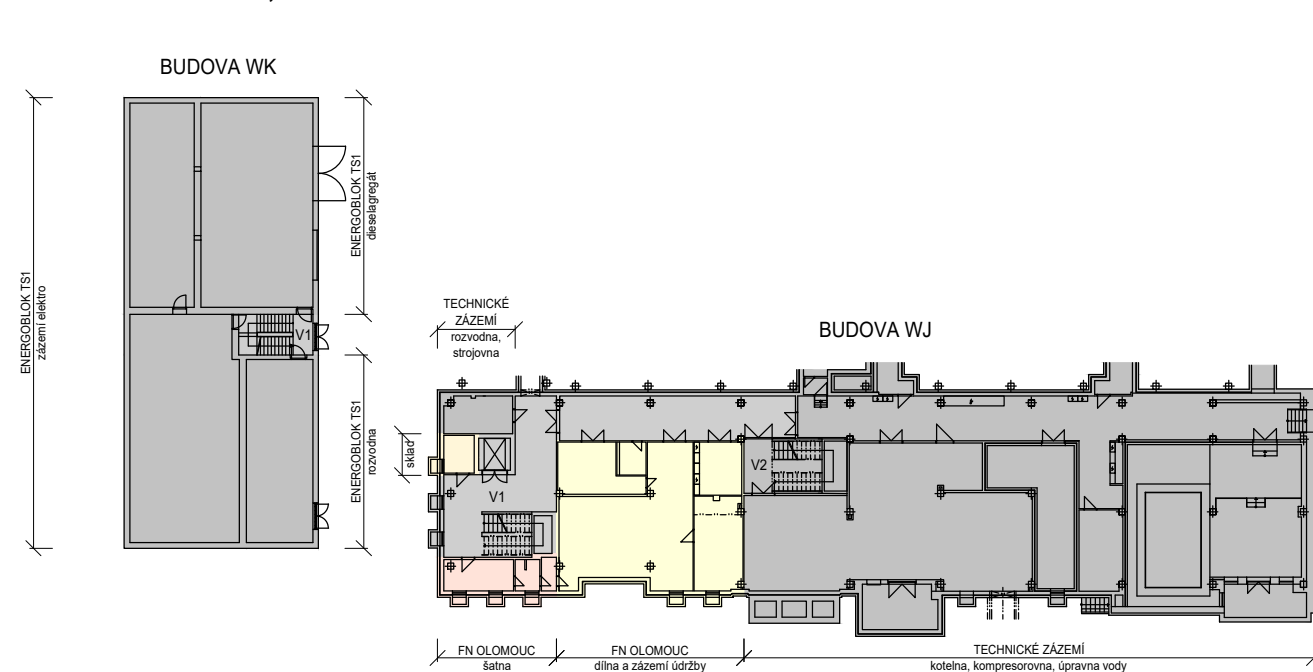

BUDOVA WJ, WK - 1.NP

LEGENDA PLOCH

- ŠATNY
- SKLADY, ARCHIVY
- PROVOZNÍ ZÁZEMÍ
- ADMINISTRATIVNÍ PROVOZ
- TECHNICKÉ ZÁZEMÍ
- KOMUNIKAČNÍ PLOCHY
- NEOBSAZENO, VOLNÉ PLOCHY
- PRONAJÍMANÉ PLOCHY

BUDOVA WJ, WK - 2.NP

BUDOVA WJ, WK - 1.PP

**FAKULTNÍ NEMOCNICE
OLOMOUC**

Fakultní nemocnice Olomouc
Generel rozvoje areálu nemocnice

LT PROJEKT
PROJEKTOVÁNÍ ZDRAVOTNICKÉ VÝSTAVBY