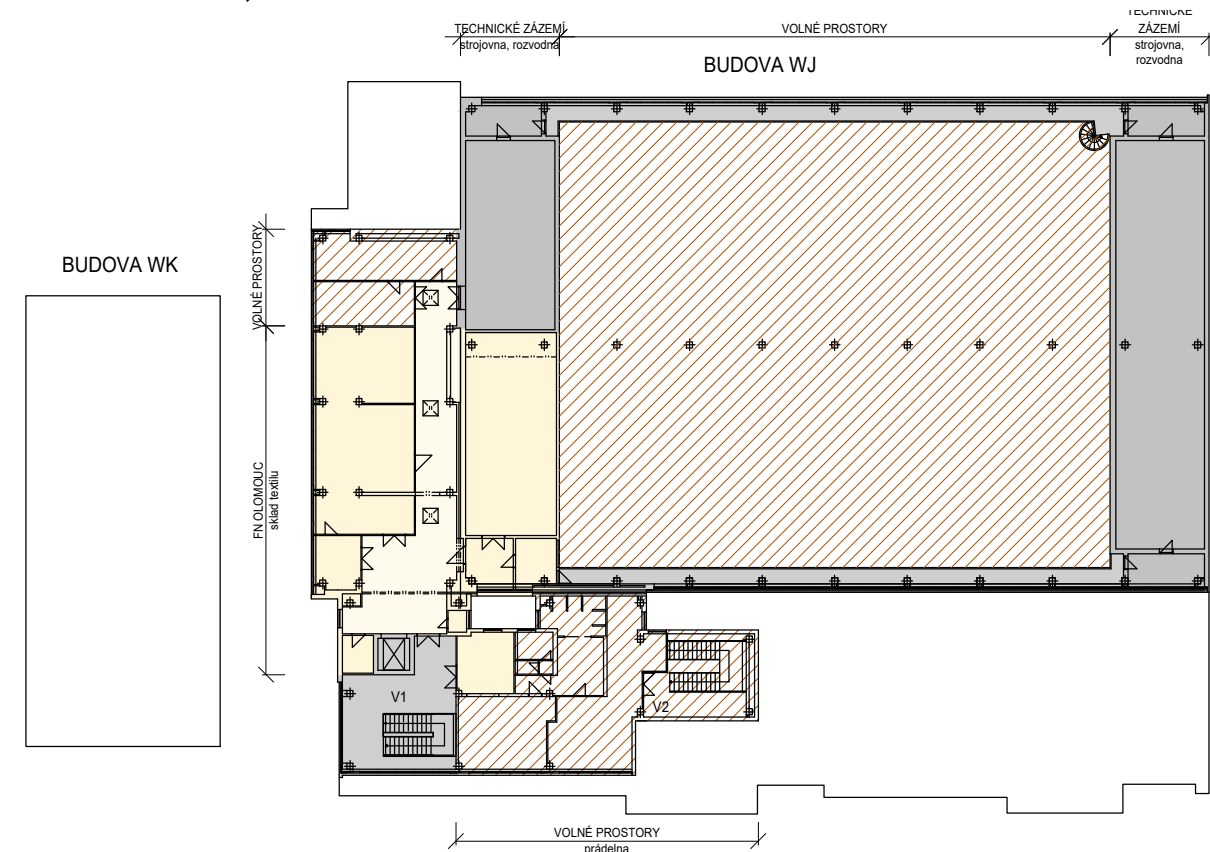

BUDOVA WJ, WK - 1.NP

LEGENDA PLOCH

- ŠATNY
- SKLADY, ARCHIVY
- PROVOZNÍ ZÁZEMÍ
- ADMINISTRATIVNÍ PROVOZ
- TECHNICKÉ ZÁZEMÍ
- KOMUNIKAČNÍ PLOCHY
- NEOBSAZENO, VOLNÉ PLOCHY
- PRONAJÍMANÉ PLOCHY

BUDOVA WJ, WK - 2.NP

BUDOVA WJ, WK - 1.PP

**FAKULTNÍ NEMOCNICE
OLOMOUC**

Fakultní nemocnice Olomouc
Generel rozvoje areálu nemocnice

LT PROJEKT
PROJEKTOVÁNÍ ZDRAVOTNICKÉ VÝSTAVBY