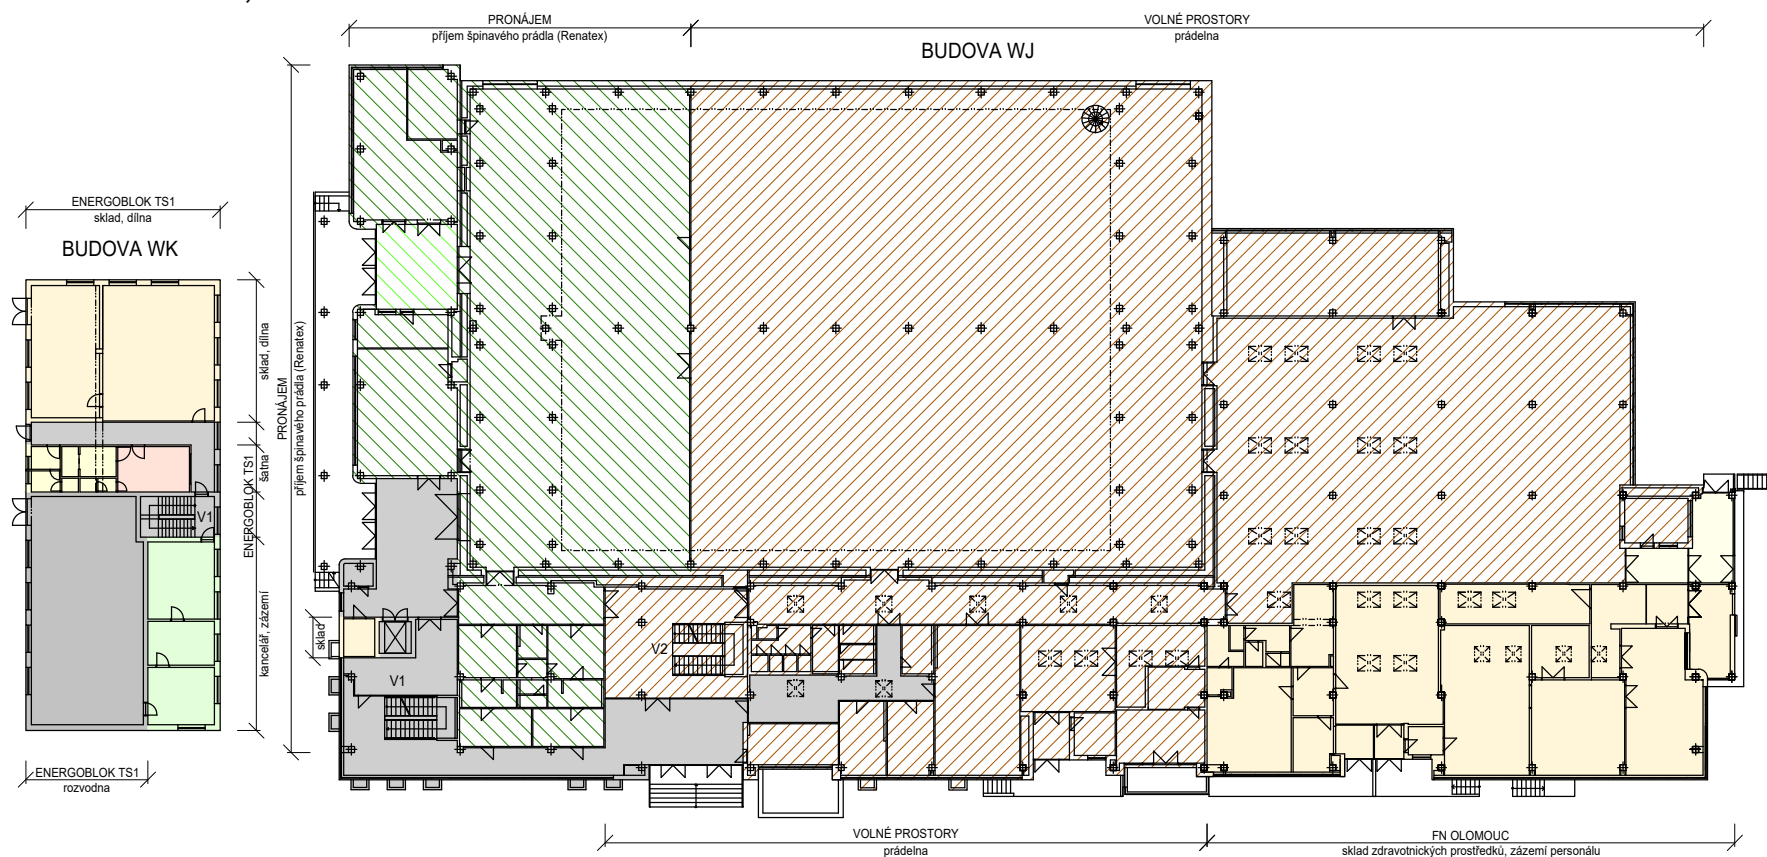

BUDOVA WJ, WK - 1.NP

LEGENDA PLOCH

- ŠATNY
- SKLADY, ARCHIVY
- PROVOZNÍ ZÁZEMÍ
- ADMINISTRATIVNÍ PROVOZ
- TECHNICKÉ ZÁZEMÍ
- KOMUNIKAČNÍ PLOCHY
- NEOBSAZENO, VOLNÉ PLOCHY
- PRONAJÍMANÉ PLOCHY

BUDOVA WJ, WK - 2.NP

BUDOVA WJ, WK - 1.PP

**FAKULTNÍ NEMOCNICE
OLOMOUC**

Fakultní nemocnice Olomouc
Generel rozvoje areálu nemocnice

LT PROJEKT
PROJEKTOVÁNÍ ZDRAVOTNICKÉ VÝSTAVBY