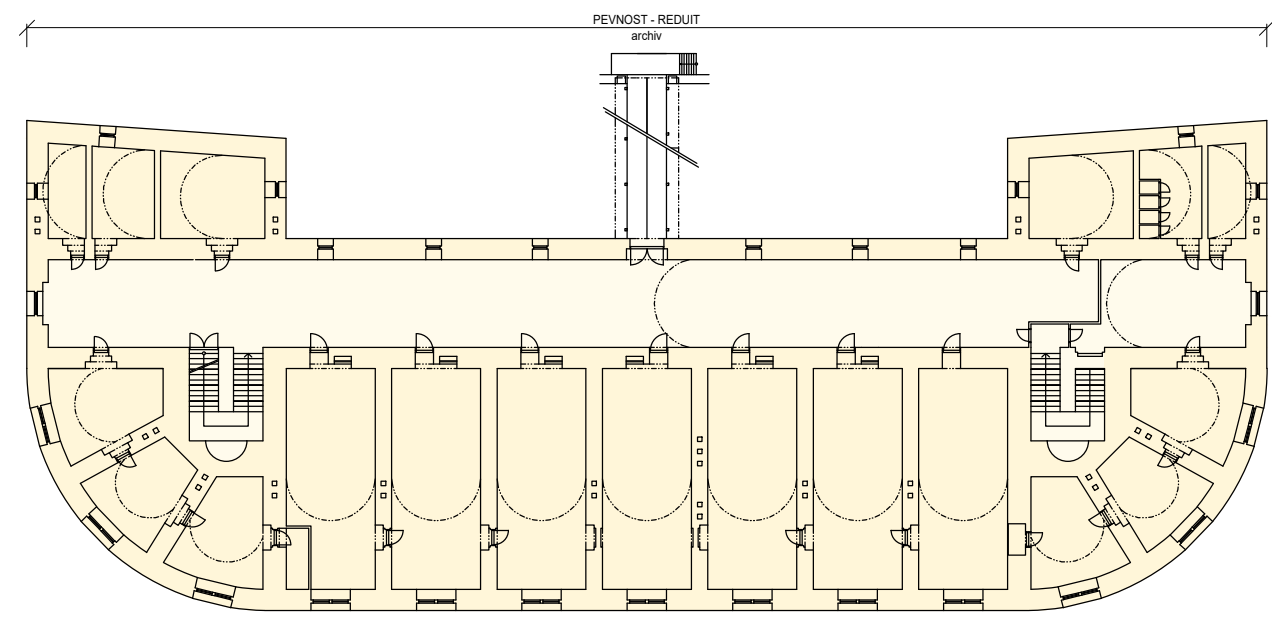

BUDOVA XQ - 2.NP

- LEGENDA PLOCH**
- SKLADY, ARCHIVY
  - KOMUNIKAČNÍ PLOCHY
  - NEOBSAZENO, VOLNÉ PLOCHY

**Fakultní nemocnice Olomouc**  
Generel rozvoje areálu nemocnice

Schéma budov - stávající stav  
Budova XQ

červenec 2020  
měřítko 1 : 500

**B.8.49**