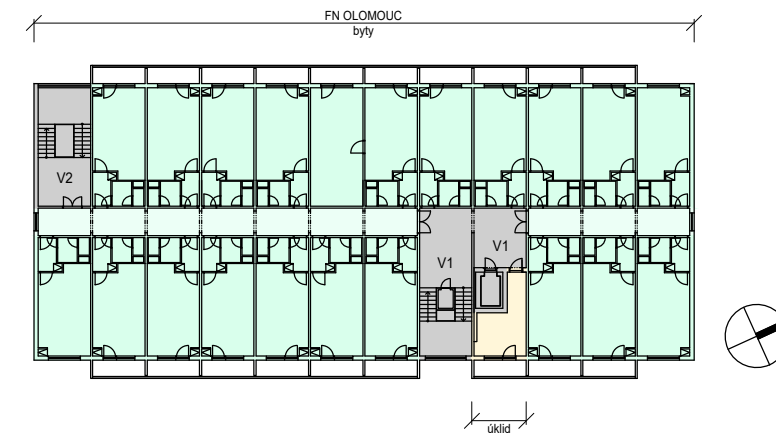

BUDOVA YC - 5.NP

BUDOVA YD - 1.PP

BUDOVA YD - 1.NP

BUDOVA YD - 2.NP

0 2 10 20 m

**FAKULTNÍ NEMOCNICE
OLOMOUC**

Fakultní nemocnice Olomouc
Generel rozvoje areálu nemocnice

LT PROJEKT
PROJEKTOVÁNÍ ZDRAVOTNICKÉ VÝSTAVBY