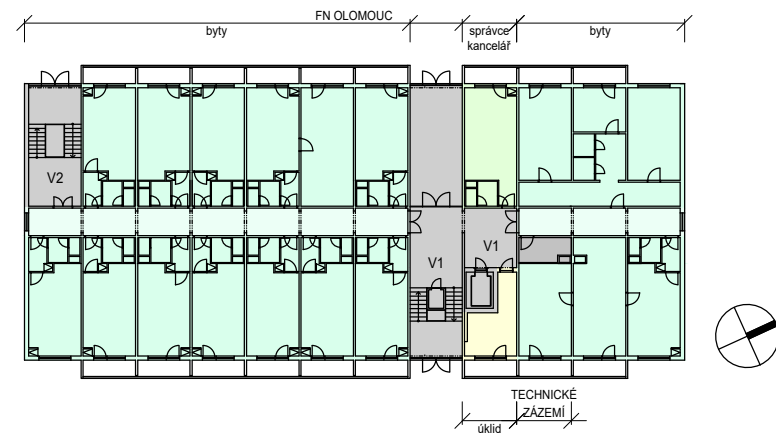

BUDOVA YC - 5.NP

BUDOVA YD - 1.PP

BUDOVA YD - 1.NP

BUDOVA YD - 2.NP

0 2 10 20 m

**FAKULTNÍ NEMOCNICE
OLOMOUC**

Fakultní nemocnice Olomouc
Generel rozvoje areálu nemocnice

LT PROJEKT
PROJEKTOVÁNÍ ZDRAVOTNICKÉ VÝSTAVBY