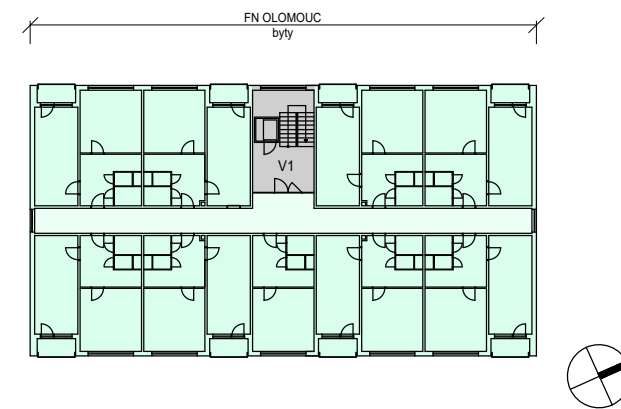

BUDOVA YC - 5.NP

BUDOVA YD - 1.PP

BUDOVA YD - 1.NP

BUDOVA YD - 2.NP

0 2 10 20 m

**FAKULTNÍ NEMOCNICE
OLOMOUC**

Fakultní nemocnice Olomouc
Generel rozvoje areálu nemocnice

LT PROJEKT
PROJEKTOVÁNÍ ZDRAVOTNICKÉ VÝSTAVBY