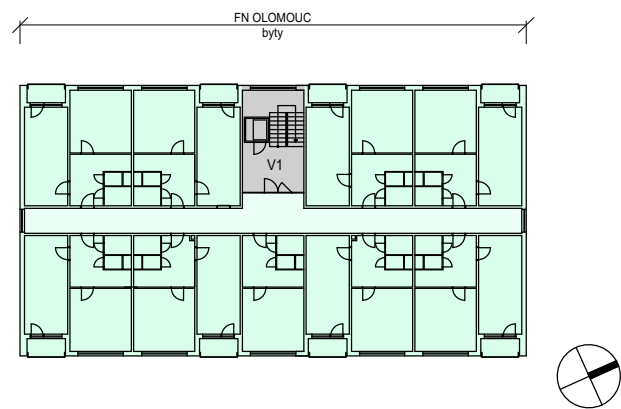

BUDOVA YC - 3.NP