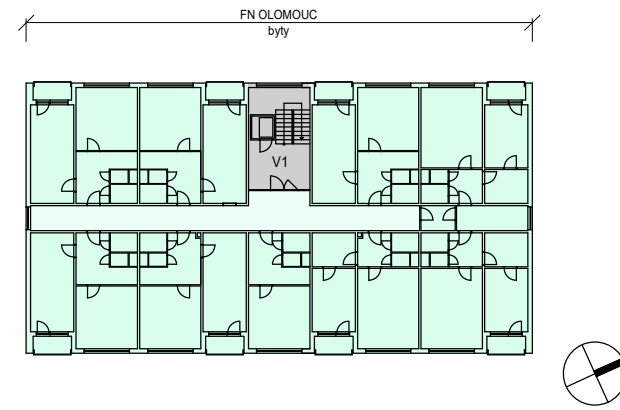

BUDOVA YC - 1.NP