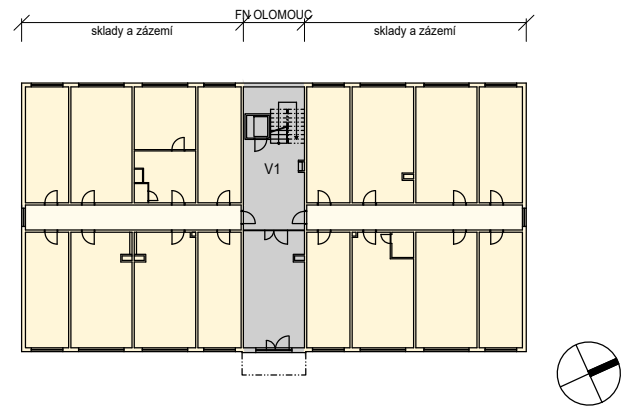

BUDOVA YC - 1.PP