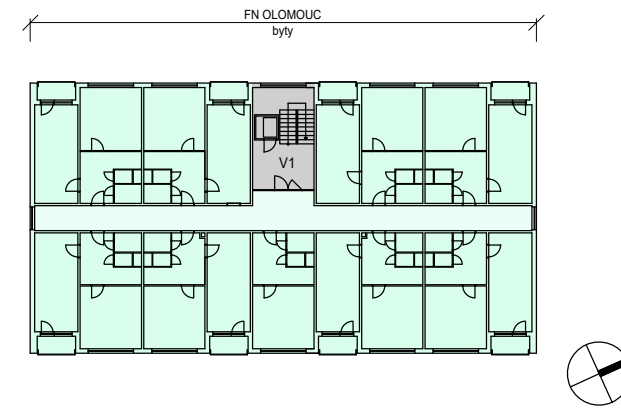

BUDOVA YC - 2.NP

LEGENDA PLOCH

- SKLADY, ARCHIVY
- PROVOZNÍ ZÁZEMÍ
- ADMINISTRATIVNÍ PROVOZ
- UBYTOVÁNÍ
- TECHNICKÉ ZÁZEMÍ
- KOMUNIKAČNÍ PLOCHY