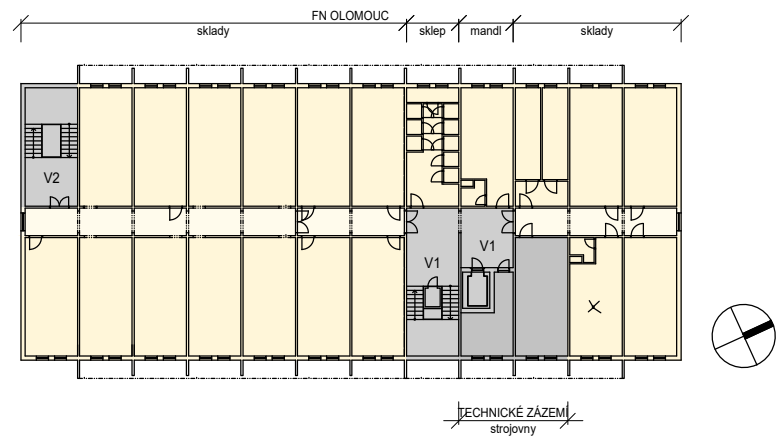

BUDOVA YC - 5.NP

BUDOVA YD - 1.PP

BUDOVA YD - 1.NP

BUDOVA YD - 2.NP

0 2 10 20 m

**FAKULTNÍ NEMOCNICE
OLOMOUC**

Fakultní nemocnice Olomouc
Generel rozvoje areálu nemocnice

LT PROJEKT
PROJEKTOVÁNÍ ZDRAVOTNICKÉ VÝSTAVBY