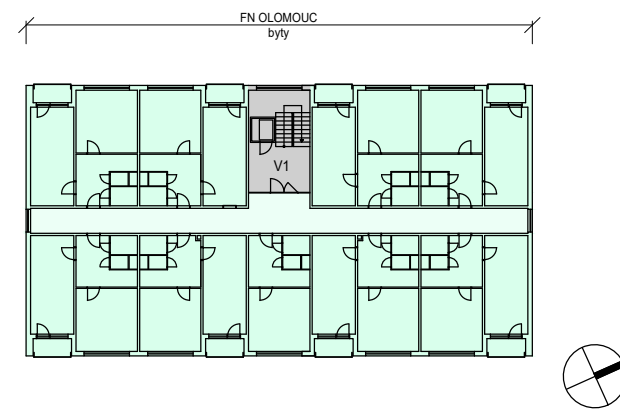

BUDOVA YC - 5.NP

BUDOVA YD - 1.PP

BUDOVA YD - 1.NP

BUDOVA YD - 2.NP

0 2 10 20 m

**FAKULTNÍ NEMOCNICE
OLOMOUC**

Fakultní nemocnice Olomouc
Generel rozvoje areálu nemocnice

LT PROJEKT
PROJEKTOVÁNÍ ZDRAVOTNICKÉ VÝSTAVBY