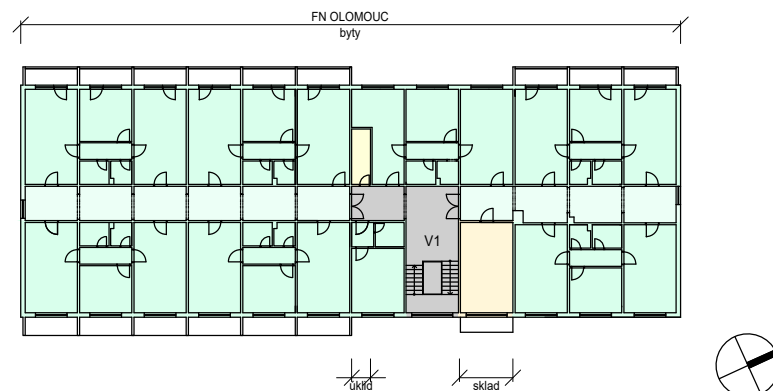

BUDOVA YE - 1.NP

BUDOVA YE - 2.NP

LEGENDA PLOCH

- SKLADY, ARCHIVY
- PROVOZNÍ ZÁZEMÍ
- UBYTOVÁNÍ
- TECHNICKÉ ZÁZEMÍ
- KOMUNIKAČNÍ PLOCHY

0 2 10 20 m

**FAKULTNÍ NEMOCNICE
OLOMOUC**

Fakultní nemocnice Olomouc
Generel rozvoje areálu nemocnice

LT PROJEKT
PROJEKTOVÁNÍ ZDRAVOTNICKÉ VÝSTAVBY