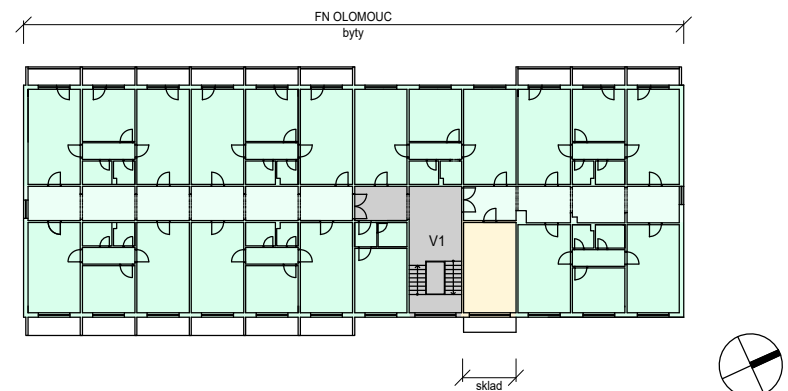

BUDOVA YE - 1.NP

BUDOVA YE - 2.NP

LEGENDA PLOCH

- SKLADY, ARCHIVY
- PROVOZNÍ ZÁZEMÍ
- UBYTOVÁNÍ
- TECHNICKÉ ZÁZEMÍ
- KOMUNIKAČNÍ PLOCHY

0 2 10 20 m

**FAKULTNÍ NEMOCNICE
OLOMOUC**

Fakultní nemocnice Olomouc
Generel rozvoje areálu nemocnice

LT PROJEKT
PROJEKTOVÁNÍ ZDRAVOTNICKÉ VÝSTAVBY