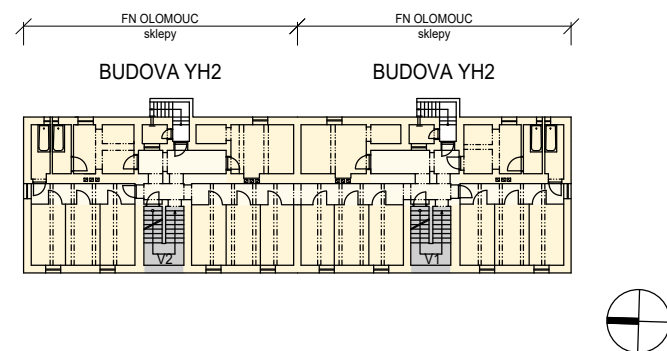

BUDOVA YH - 1.PP