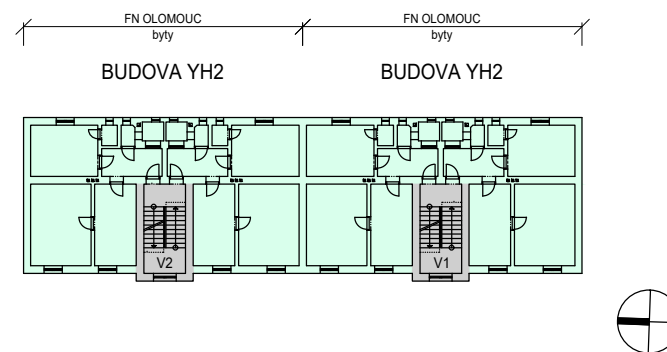

BUDOVA YE - 1.NP

BUDOVA YE - 2.NP

LEGENDA PLOCH

- SKLADY, ARCHIVY
- PROVOZNÍ ZÁZEMÍ
- UBYTOVÁNÍ
- TECHNICKÉ ZÁZEMÍ
- KOMUNIKAČNÍ PLOCHY

BUDOVA YE - 3.NP

BUDOVA YE - 4.NP

BUDOVA YH - 1.PP

BUDOVA YH - 1.NP

BUDOVA YH - 2.NP

BUDOVA YH - 3.NP

0 2 10 20 m

**FAKULTNÍ NEMOCNICE
OLOMOUC**

Fakultní nemocnice Olomouc
Generel rozvoje areálu nemocnice

LT PROJEKT
PROJEKTOVÁNÍ ZDRAVOTNICKÉ VÝSTAVBY