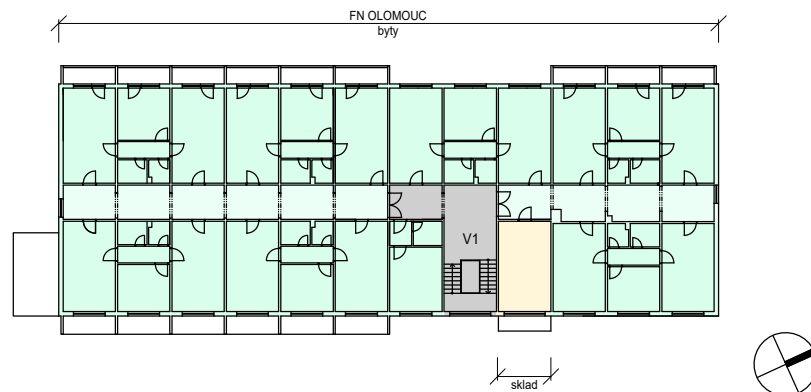

BUDOVA YE - 4.NP

BUDOVA YE - 2.NP

LEGENDA PLOCH

- SKLADY, ARCHIVY
- PROVOZNÍ ZÁZEMÍ
- UBYTOVÁNÍ
- TECHNICKÉ ZÁZEMÍ
- KOMUNIKAČNÍ PLOCHY