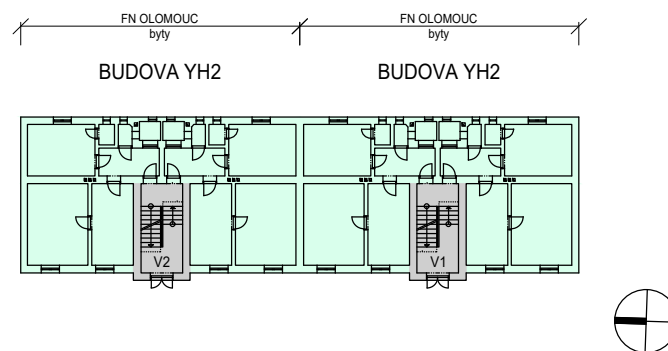

BUDOVA YE - 1.NP

BUDOVA YE - 2.NP

LEGENDA PLOCH

- SKLADY, ARCHIVY
- PROVOZNÍ ZÁZEMÍ
- UBYTOVÁNÍ
- TECHNICKÉ ZÁZEMÍ
- KOMUNIKAČNÍ PLOCHY

BUDOVA YE - 3.NP

BUDOVA YE - 4.NP

BUDOVA YH - 1.PP

BUDOVA YH - 1.NP

BUDOVA YH - 2.NP

BUDOVA YH - 3.NP

0 2 10 20 m

**FAKULTNÍ NEMOCNICE
OLOMOUC**

Fakultní nemocnice Olomouc
Generel rozvoje areálu nemocnice

LT PROJEKT
PROJEKTOVÁNÍ ZDRAVOTNICKÉ VÝSTAVBY