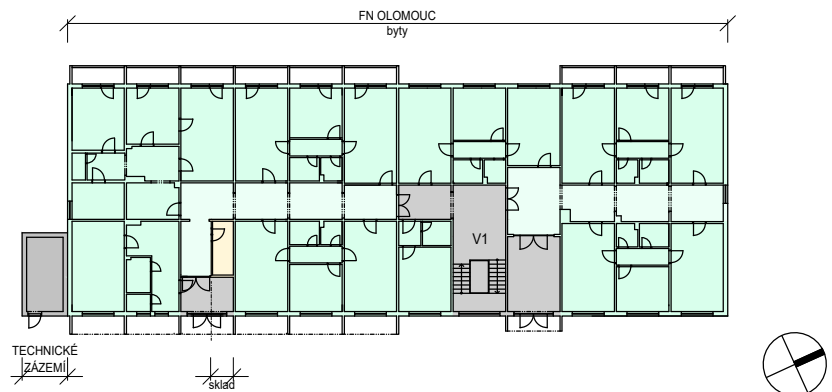

BUDOVA YE - 3.NP

BUDOVA YE - 1.NP