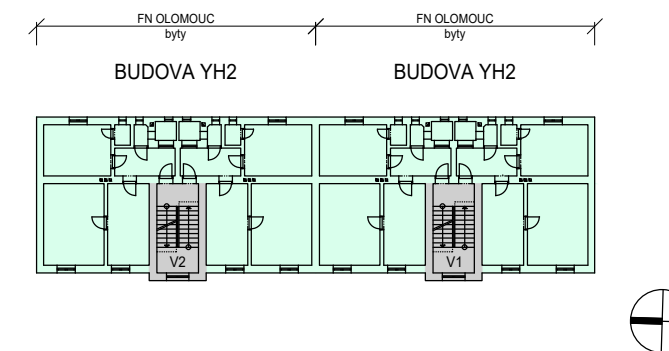

BUDOVA YE - 1.NP

BUDOVA YE - 2.NP

LEGENDA PLOCH

- SKLADY, ARCHIVY
- PROVOZNÍ ZÁZEMÍ
- UBYTOVÁNÍ
- TECHNICKÉ ZÁZEMÍ
- KOMUNIKAČNÍ PLOCHY

BUDOVA YE - 3.NP

BUDOVA YE - 4.NP

BUDOVA YH - 1.PP

BUDOVA YH - 1.NP

BUDOVA YH - 2.NP

BUDOVA YH - 3.NP

0 2 10 20 m

**FAKULTNÍ NEMOCNICE
OLOMOUC**

Fakultní nemocnice Olomouc
Generel rozvoje areálu nemocnice

LT PROJEKT
PROJEKTOVÁNÍ ZDRAVOTNICKÉ VÝSTAVBY