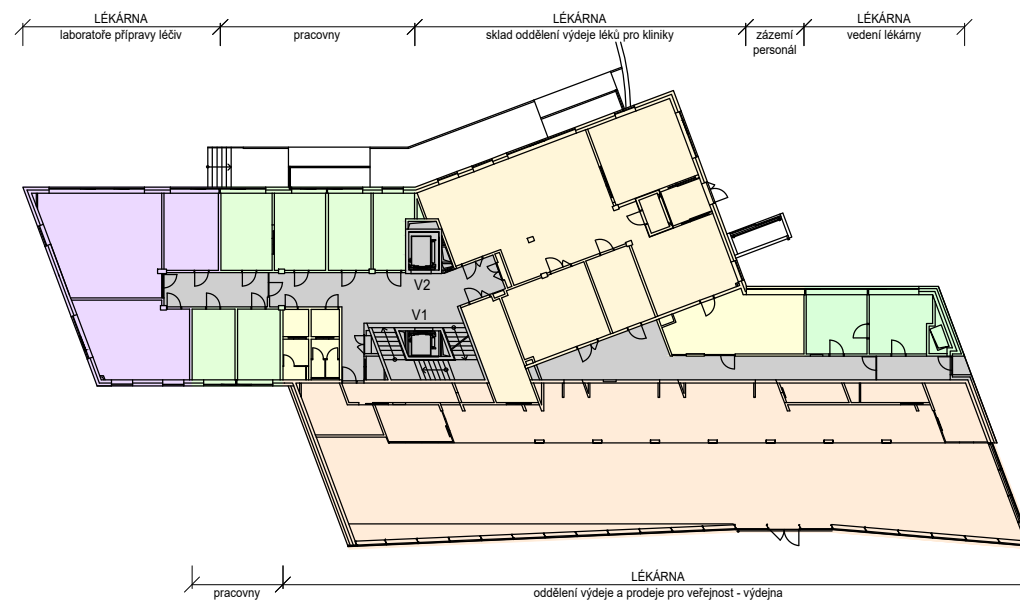

BUDOVA Z - 1.PP

BUDOVA Z - 1.NP

LEGENDA PLOCH

- ŠATNY
- KOMERČNÍ PROSTORY
- SKLADY, ARCHIVY
- PROVOZNÍ ZÁZEMÍ
- UČEBNY
- ADMINISTRATIVNÍ PROVOZ
- LABORATOŘE
- TECHNICKÉ ZÁZEMÍ
- KOMUNIKAČNÍ PLOCHY

BUDOVA Z - 2.NP

BUDOVA Z - 3.NP

**FAKULTNÍ NEMOCNICE
OLOMOUC**

Fakultní nemocnice Olomouc
Generel rozvoje areálu nemocnice

LT PROJEKT
PROJEKTOVÁNÍ ZDRAVOTNICKÉ VÝSTAVBY