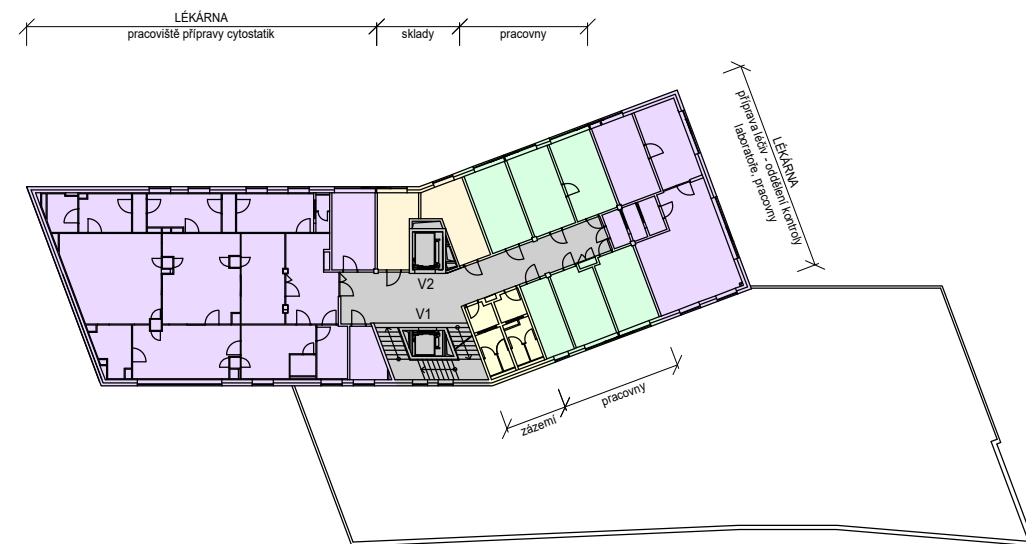

BUDOVA Z - 1.PP

BUDOVA Z - 1.NP

LEGENDA PLOCH

- ŠATNY
- KOMERČNÍ PROSTORY
- SKLADY, ARCHIVY
- PROVOZNÍ ZÁZEMÍ
- UČEBNY
- ADMINISTRATIVNÍ PROVOZ
- LABORATOŘE
- TECHNICKÉ ZÁZEMÍ
- KOMUNIKAČNÍ PLOCHY

BUDOVA Z - 2.NP

BUDOVA Z - 3.NP

**FAKULTNÍ NEMOCNICE
OLOMOUC**

Fakultní nemocnice Olomouc
Generel rozvoje areálu nemocnice

LT PROJEKT
PROJEKTOVÁNÍ ZDRAVOTNICKÉ VÝSTAVBY