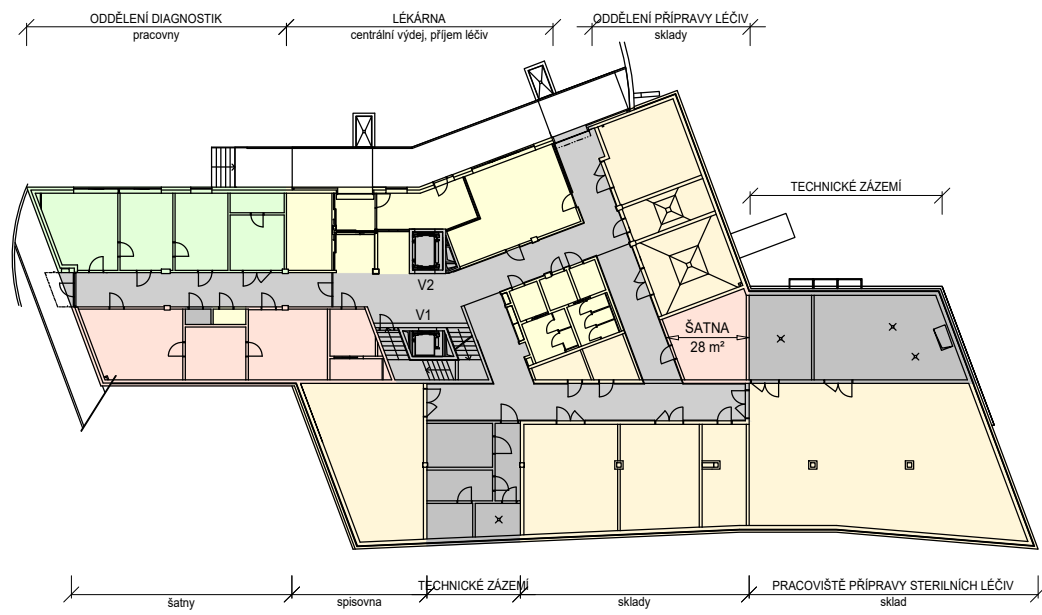

BUDOVA Z - 1.PP

BUDOVA Z - 1.NP

LEGENDA PLOCH

- ŠATNY
- KOMERČNÍ PROSTORY
- SKLADY, ARCHIVY
- PROVOZNÍ ZÁZEMÍ
- UČEBNY
- ADMINISTRATIVNÍ PROVOZ
- LABORATOŘE
- TECHNICKÉ ZÁZEMÍ
- KOMUNIKAČNÍ PLOCHY

BUDOVA Z - 2.NP

BUDOVA Z - 3.NP

**FAKULTNÍ NEMOCNICE
OLOMOUC**

Fakultní nemocnice Olomouc
Generel rozvoje areálu nemocnice

LT PROJEKT
PROJEKTOVÁNÍ ZDRAVOTNICKÉ VÝSTAVBY