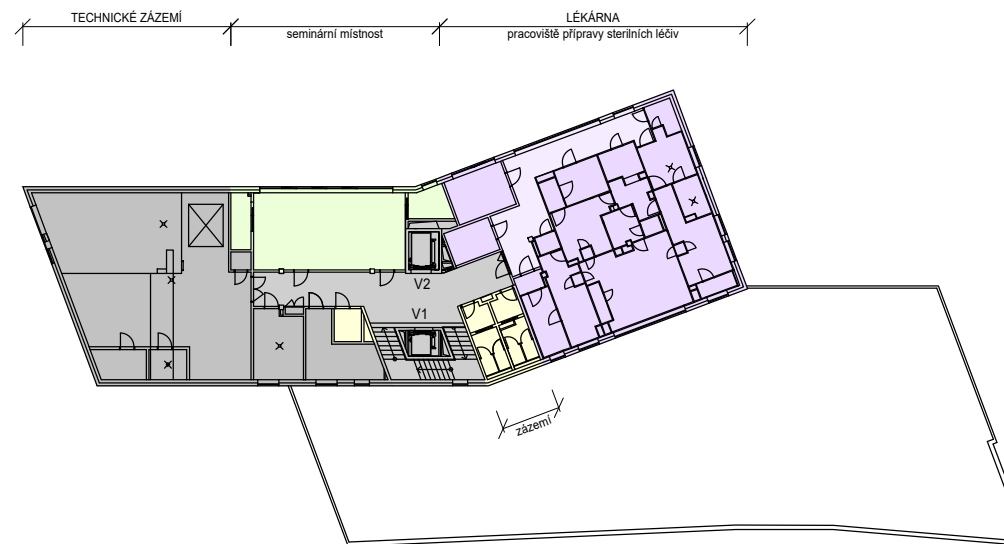

BUDOVA Z - 1.PP

BUDOVA Z - 1.NP

LEGENDA PLOCH

- ŠATNY
- KOMERČNÍ PROSTORY
- SKLADY, ARCHIVY
- PROVOZNÍ ZÁZEMÍ
- UČEBNY
- ADMINISTRATIVNÍ PROVOZ
- LABORATOŘE
- TECHNICKÉ ZÁZEMÍ
- KOMUNIKAČNÍ PLOCHY

BUDOVA Z - 2.NP

BUDOVA Z - 3.NP

**FAKULTNÍ NEMOCNICE
OLOMOUC**

Fakultní nemocnice Olomouc
Generel rozvoje areálu nemocnice

LT PROJEKT
PROJEKTOVÁNÍ ZDRAVOTNICKÉ VÝSTAVBY