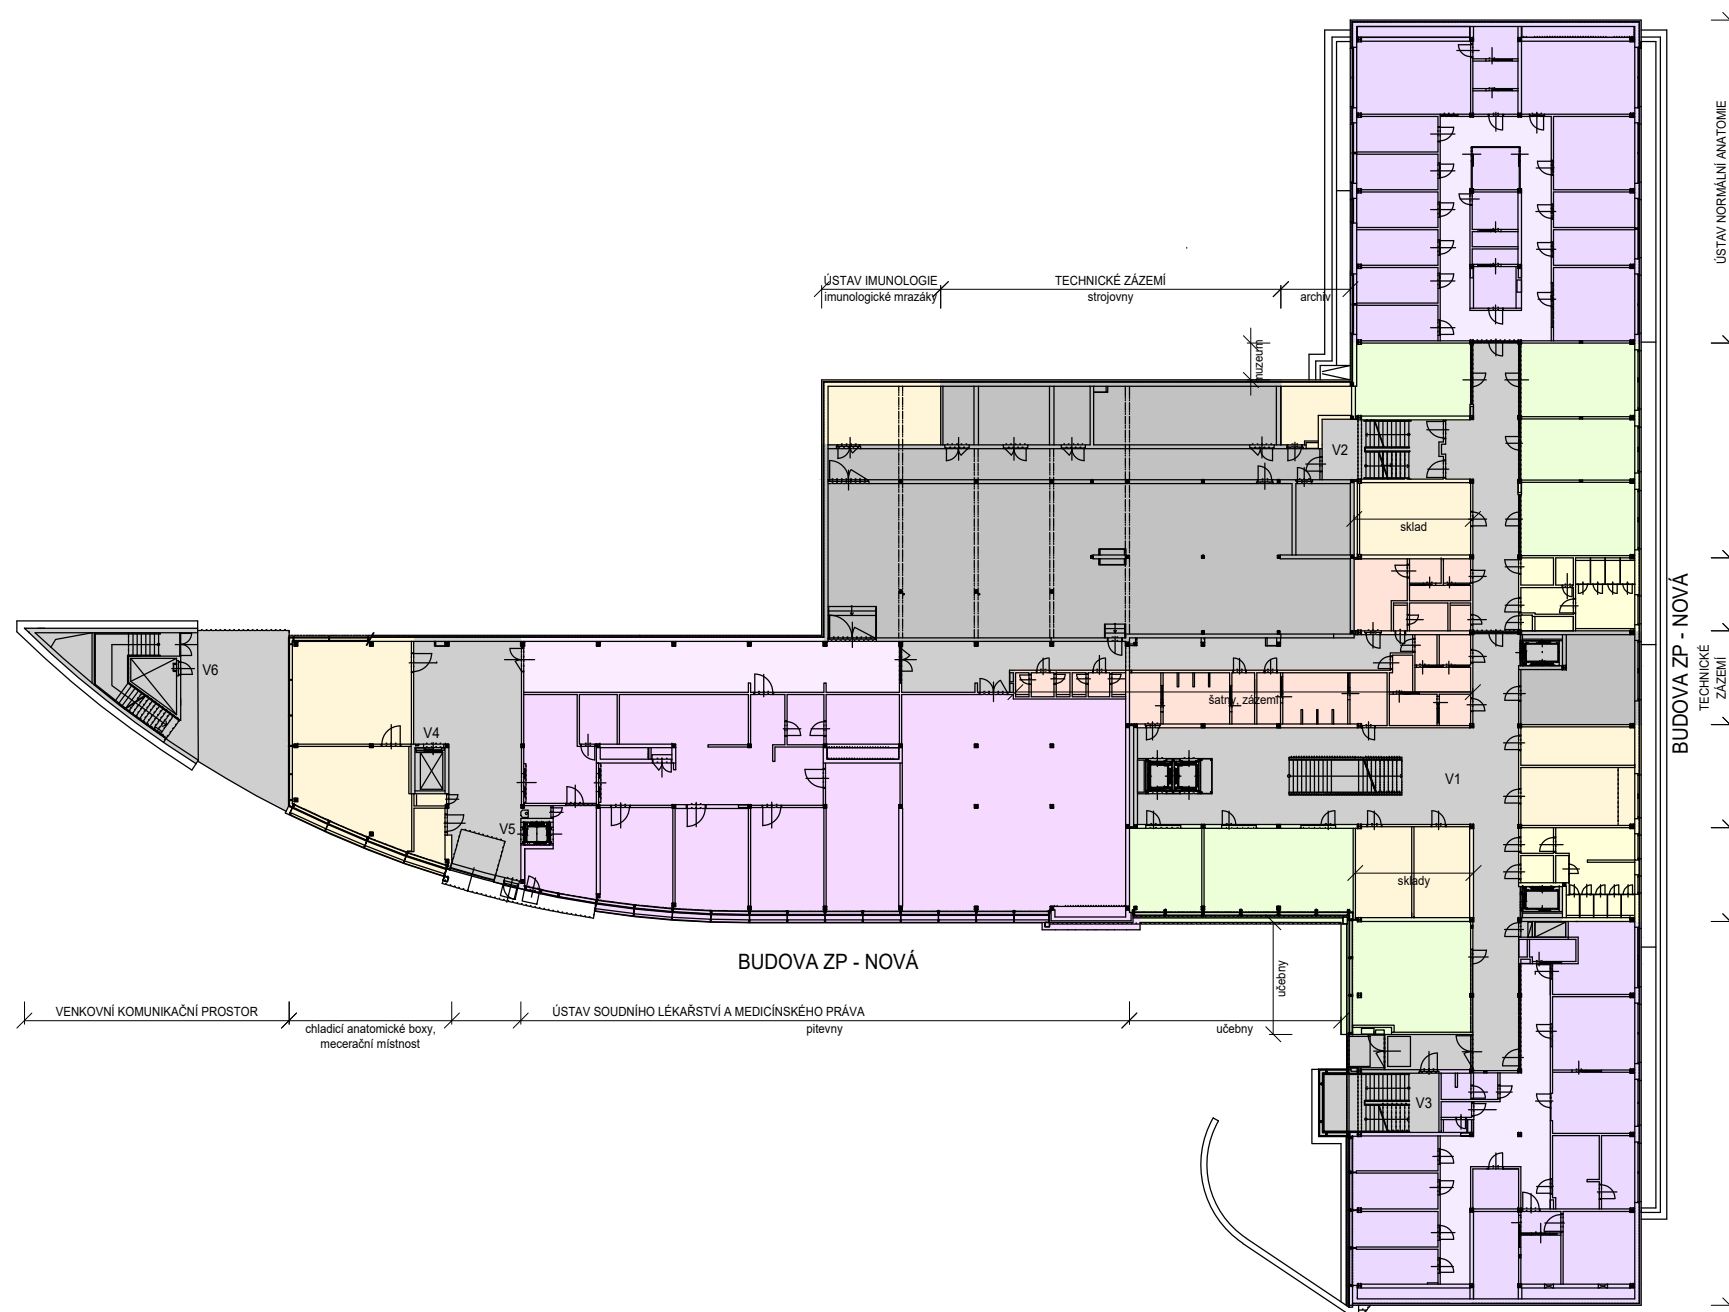

# BUDOVA ZP - NOVÁ - 1.PP

## LEGENDA PLOCH

- ŠATNY
- SKLADY, ARCHIVY
- PROVOZNÍ ZÁZEMÍ
- UČEBNY
- LABORATOŘE
- PITEVNY
- TECHNICKÉ ZÁZEMÍ
- KOMUNIKAČNÍ PLOCHY

**FAKULTNÍ NEMOCNICE  
OLOMOUC**

**Fakultní nemocnice Olomouc**  
Generel rozvoje areálu nemocnice

**LT PROJEKT**  
PROJEKTOVÁNÍ ZDRAVOTNICKÉ VÝSTAVBY