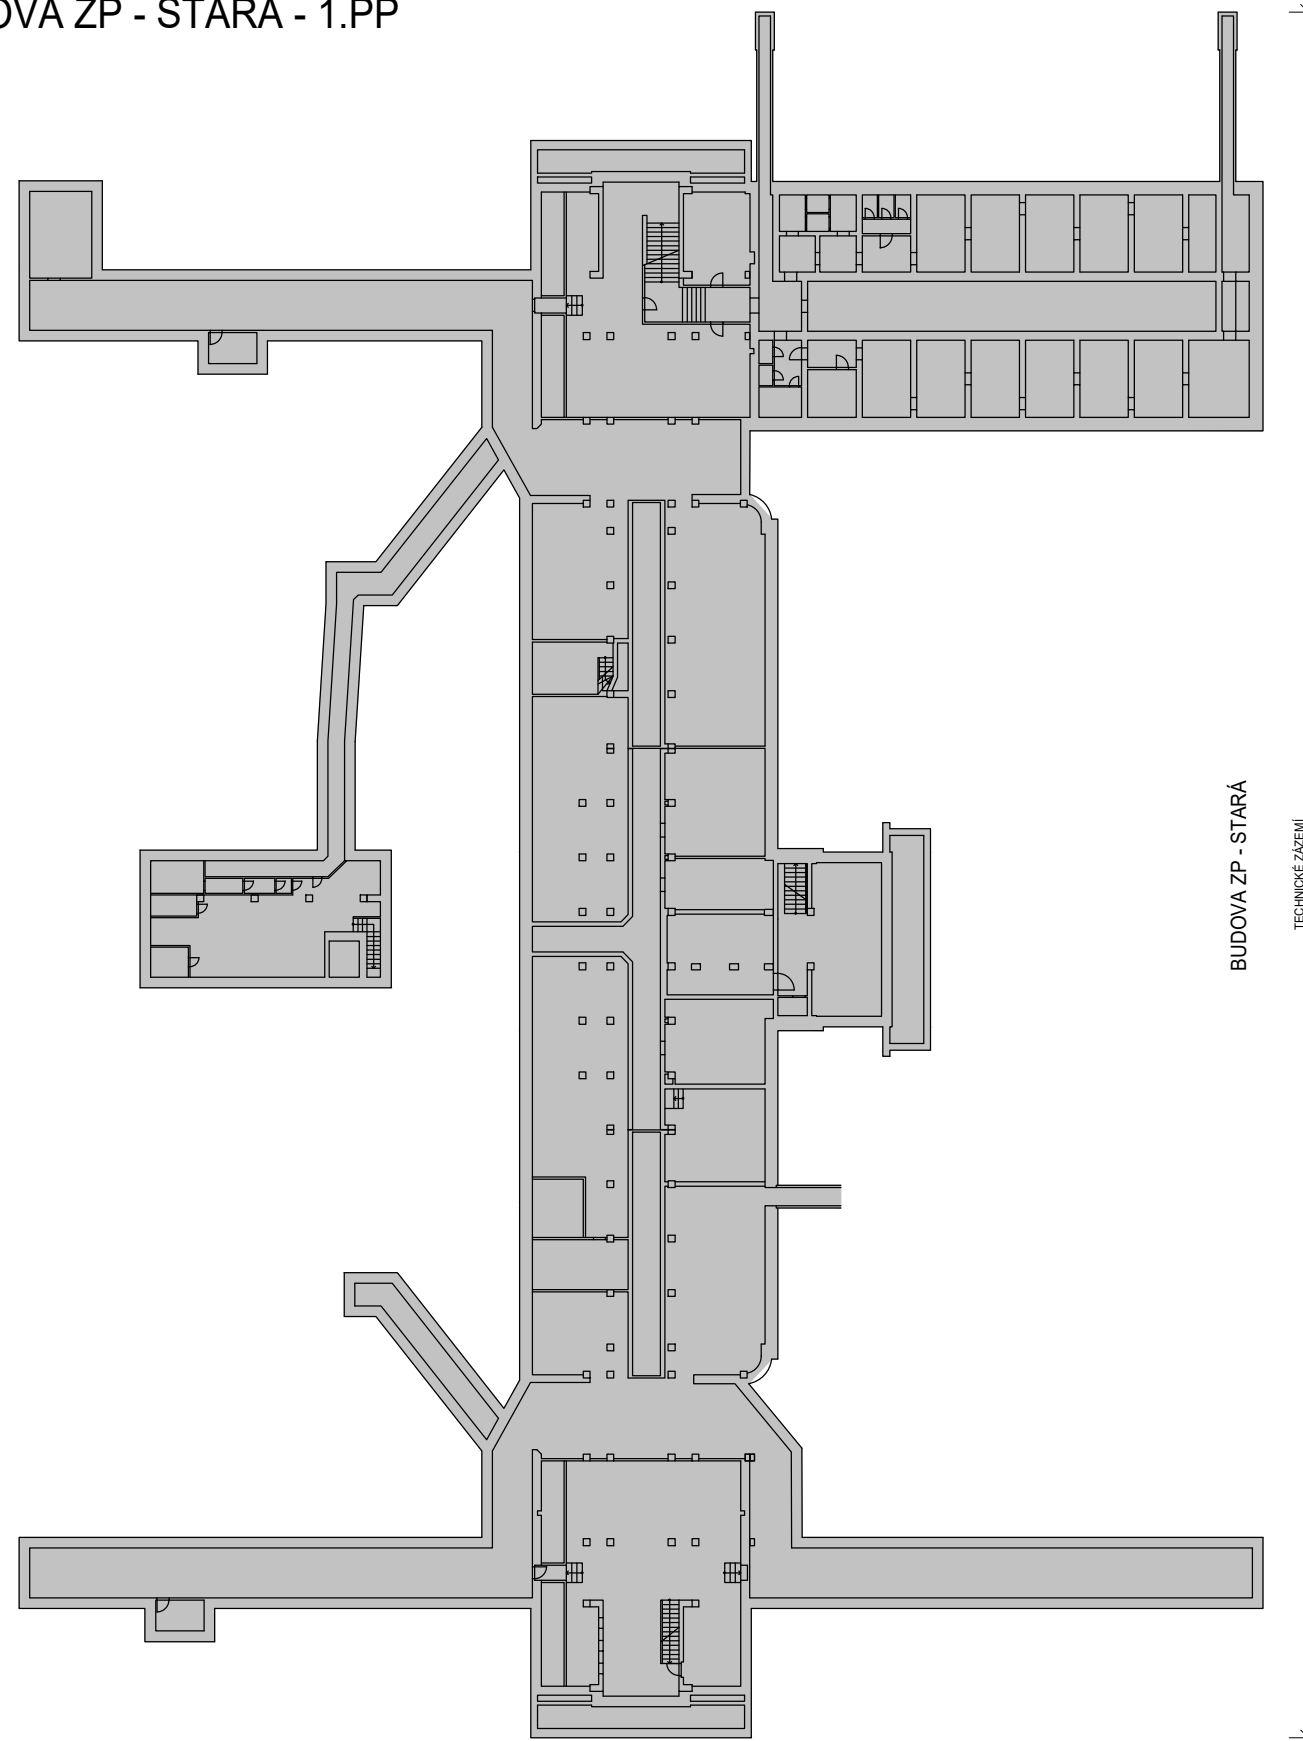

BUDOVA ZP - STARÁ - 1.PP

LEGENDA PLOCH

 TECHNICKÉ ZÁZEMÍ

Fakultní nemocnice Olomouc
Generel rozvoje areálu nemocnice

Schéma budov - stávající stav

červenec 2020

Budova ZP - STARÁ - půdorys 1.PP

měřítko 1 : 500