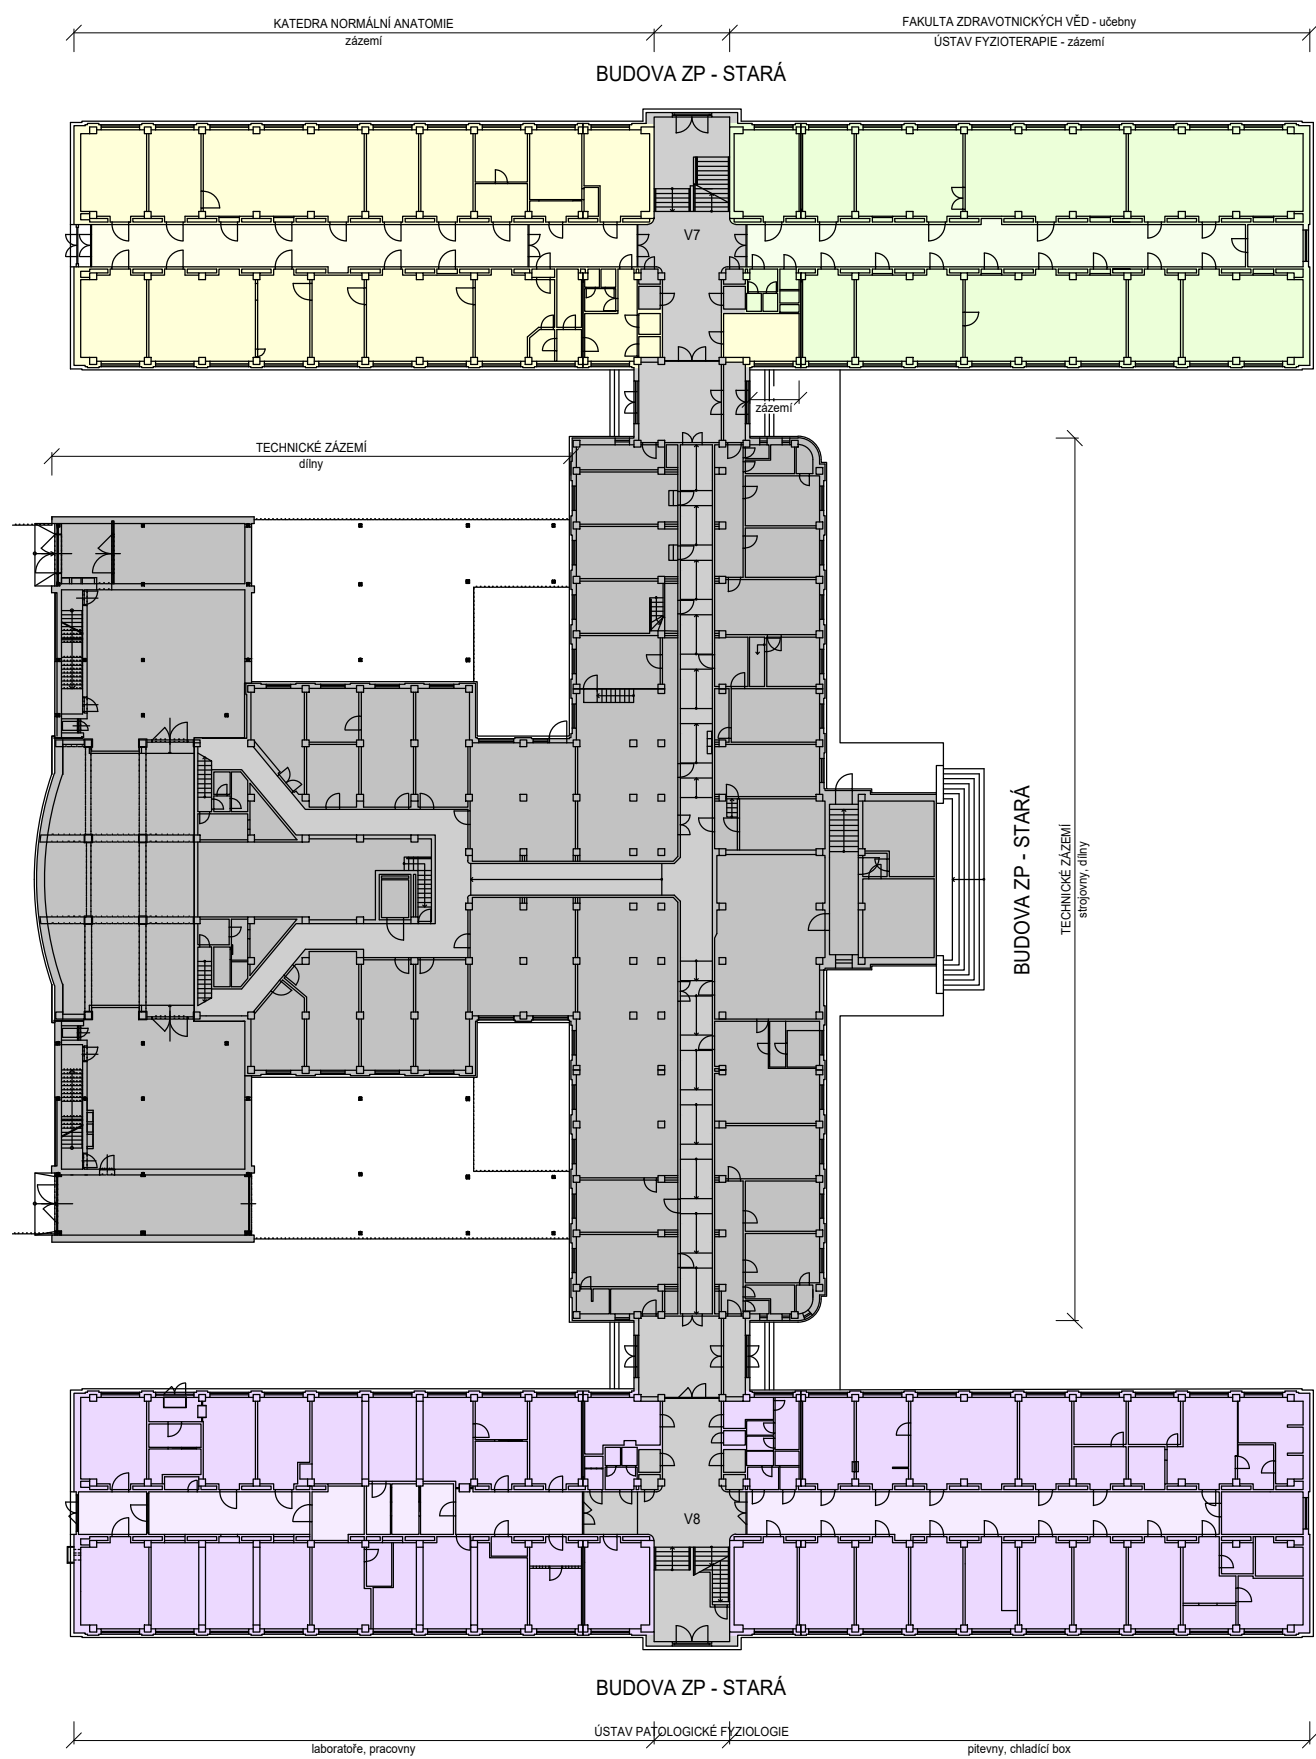

# BUDOVA ZP - STARÁ - 1.NP

## LEGENDA PLOCH

- PROVOZNÍ ZÁZEMÍ
- UČEBNY
- LABORATOŘE
- TECHNICKÉ ZÁZEMÍ
- KOMUNIKAČNÍ PLOCHY

**FAKULTNÍ NEMOCNICE  
OLOMOUC**

**Fakultní nemocnice Olomouc**  
Generel rozvoje areálu nemocnice

**LT PROJEKT**  
PROJEKTOVÁNÍ ZDRAVOTNICKÉ VÝSTAVBY