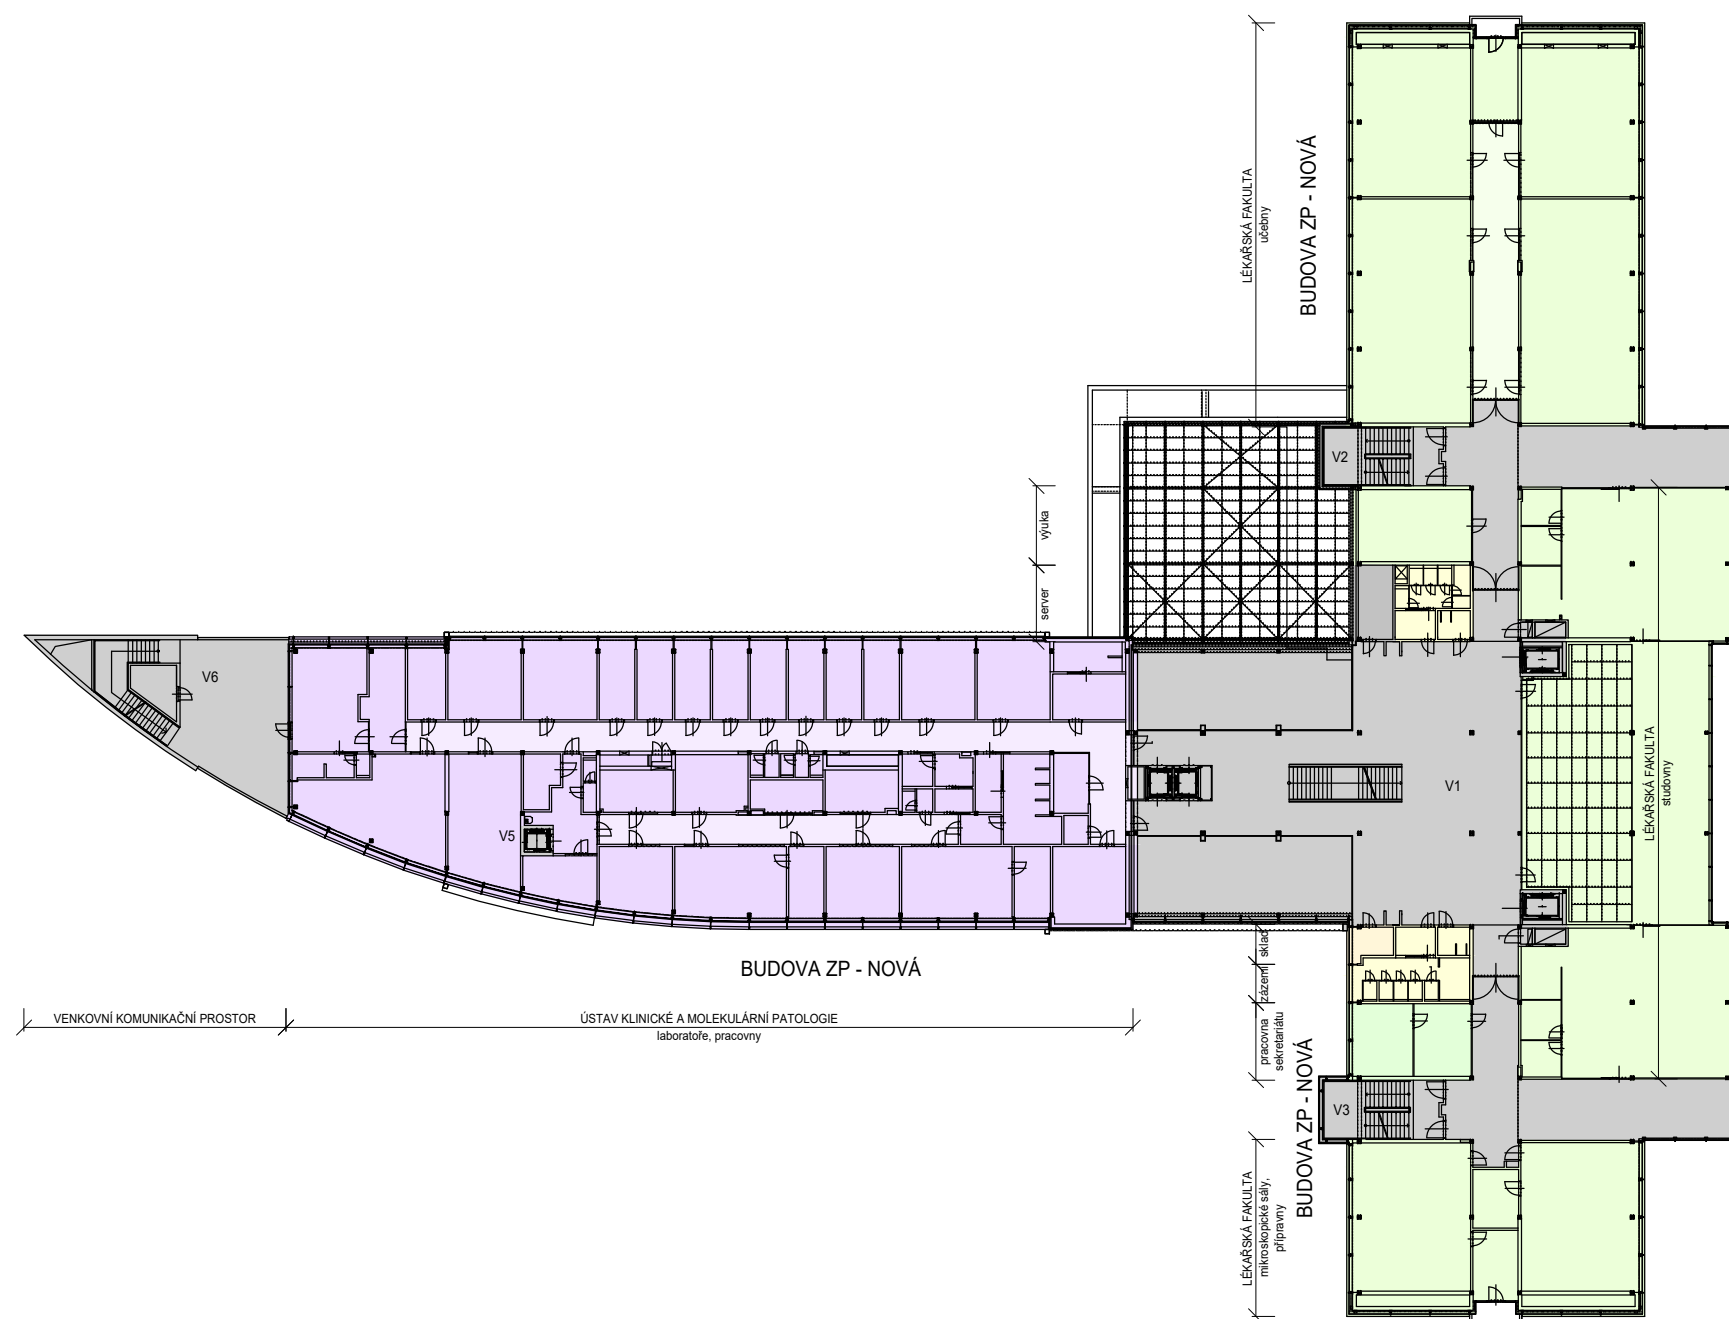

BUDOVA ZP - NOVÁ - 2.NP

LEGENDA PLOCH

- SKLADY, ARCHIVY
- PROVOZNÍ ZÁZEMÍ
- UČEBNY
- ADMINISTRATIVNÍ PROVOZ
- LABORATOŘE
- TECHNICKÉ ZÁZEMÍ
- KOMUNIKAČNÍ PLOCHY

**FAKULTNÍ NEMOCNICE
OLOMOUC**

Fakultní nemocnice Olomouc
Generel rozvoje areálu nemocnice

LT PROJEKT
PROJEKTOVÁNÍ ZDRAVOTNICKÉ VÝSTAVBY