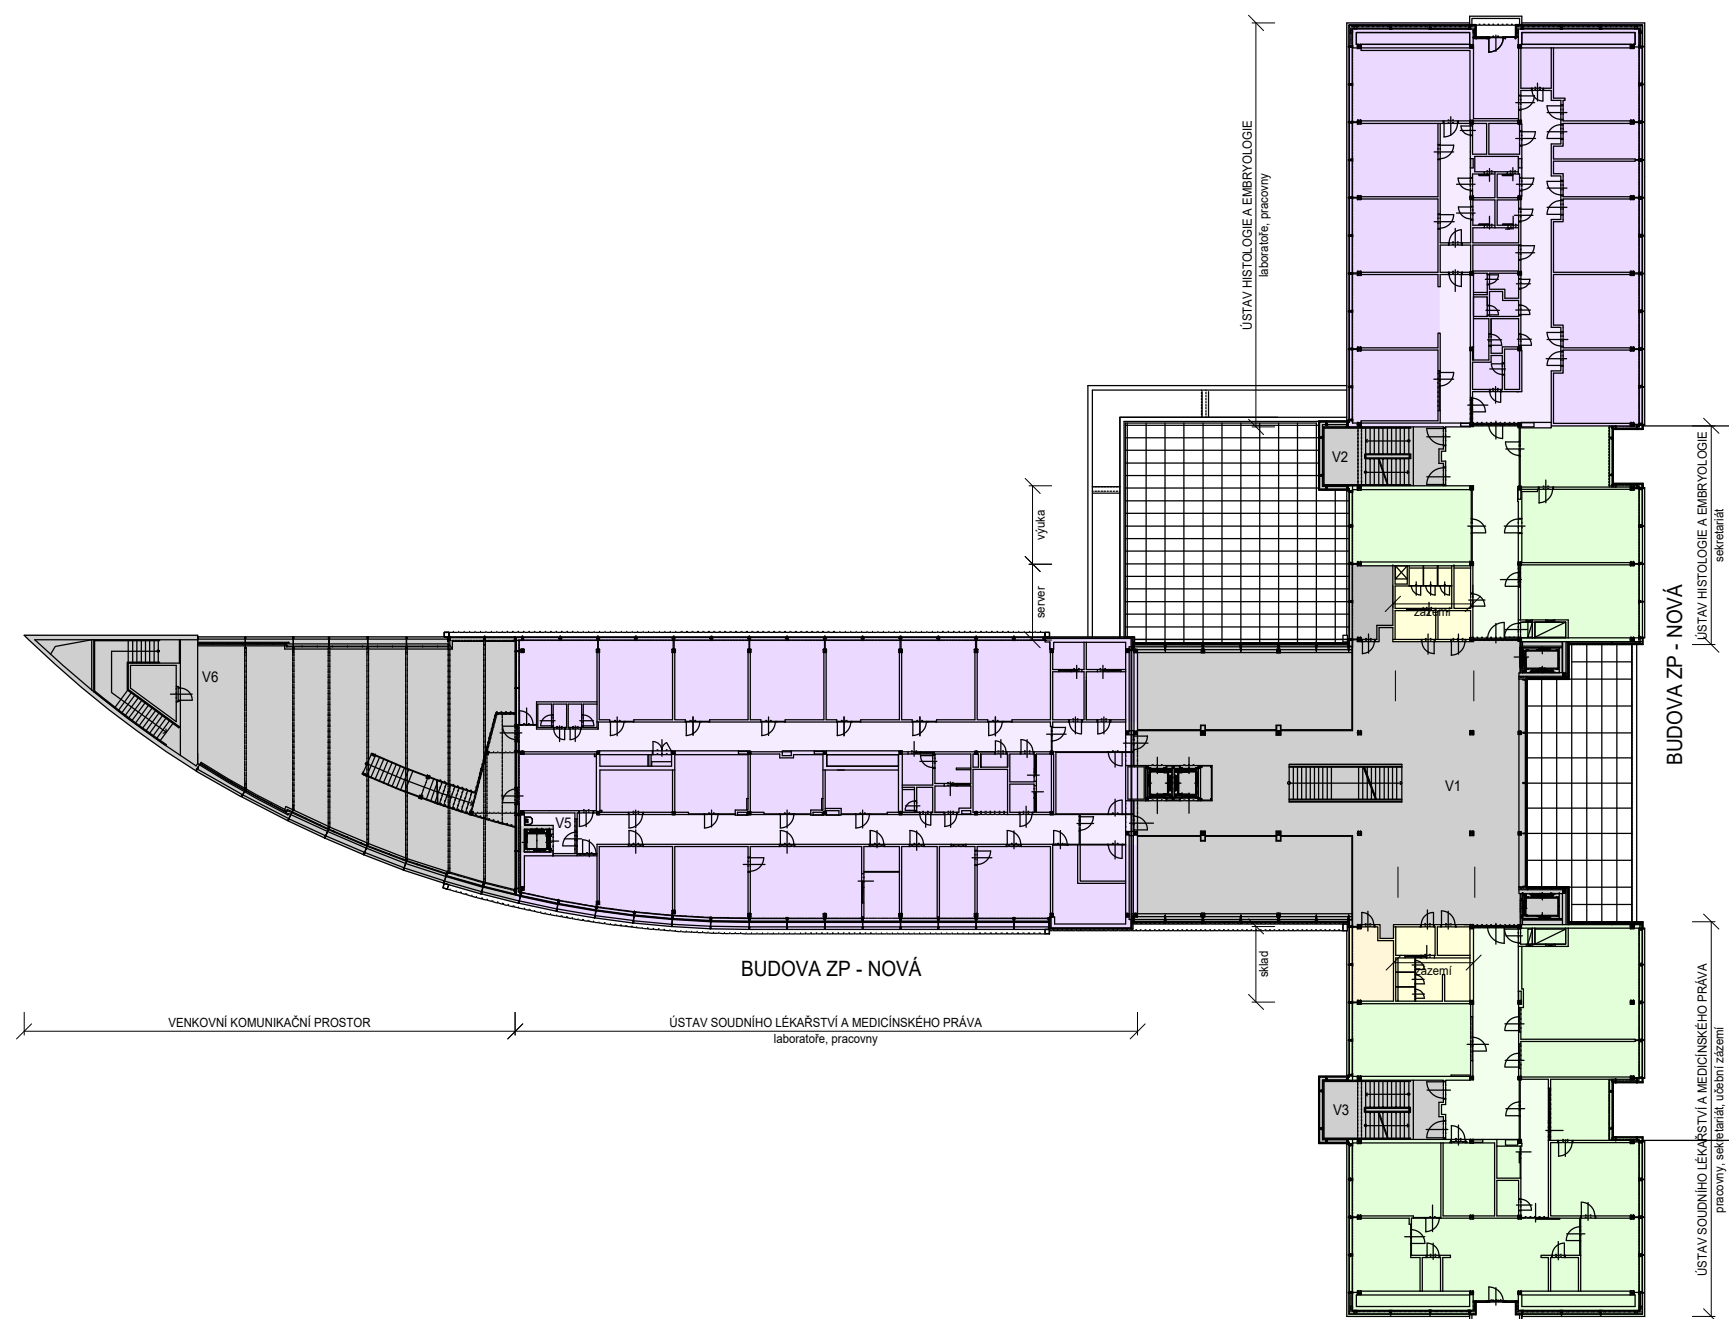

BUDOVA ZP - NOVÁ - 3.NP

LEGENDA PLOCH

- SKLADY, ARCHIVY
- PROVOZNÍ ZÁZEMÍ
- UČEBNY
- ADMINISTRATIVNÍ PROVOZ
- LABORATOŘE
- TECHNICKÉ ZÁZEMÍ
- KOMUNIKAČNÍ PLOCHY

Fakultní nemocnice Olomouc
 Generel rozvoje areálu nemocnice

Schéma budov - stávající stav
 Budova ZP - NOVÁ - půdorys 3.NP

červenec 2020
 měřítko 1 : 500

B.8.63