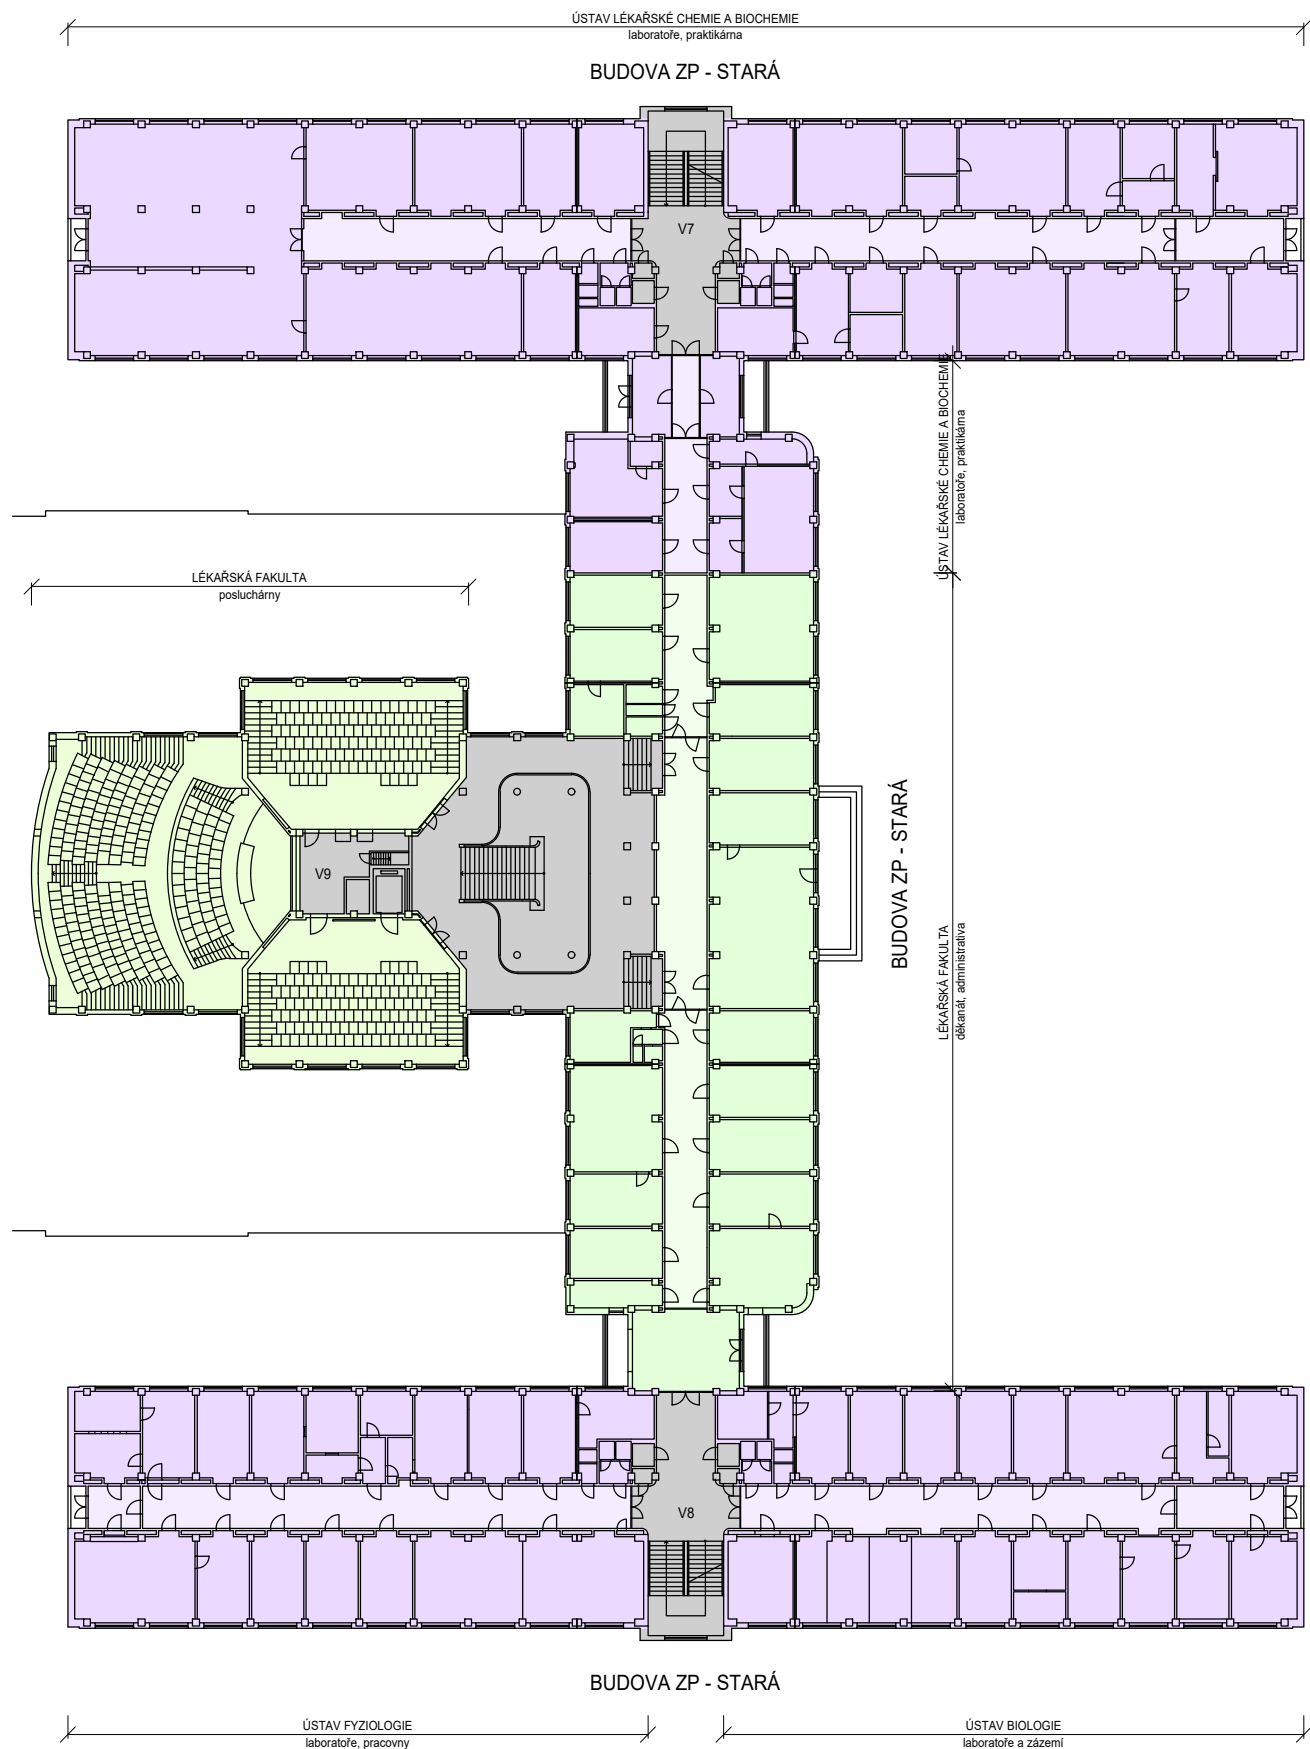

# BUDOVA ZP - STARÁ - 3.NP

## LEGENDA PLOCH

- UČEBNY
- ADMINISTRATIVNÍ PROVOZ
- LABORATOŘE
- KOMUNIKAČNÍ PLOCHY

**FAKULTNÍ NEMOCNICE  
OLOMOUC**

**Fakultní nemocnice Olomouc**  
Generel rozvoje areálu nemocnice

**LT PROJEKT**  
PROJEKTOVÁNÍ ZDRAVOTNICKÉ VÝSTAVBY

Schéma budov - stávající stav  
Budova ZP - STARÁ - půdorys 3.NP

červenec 2020  
měřítko 1 : 500