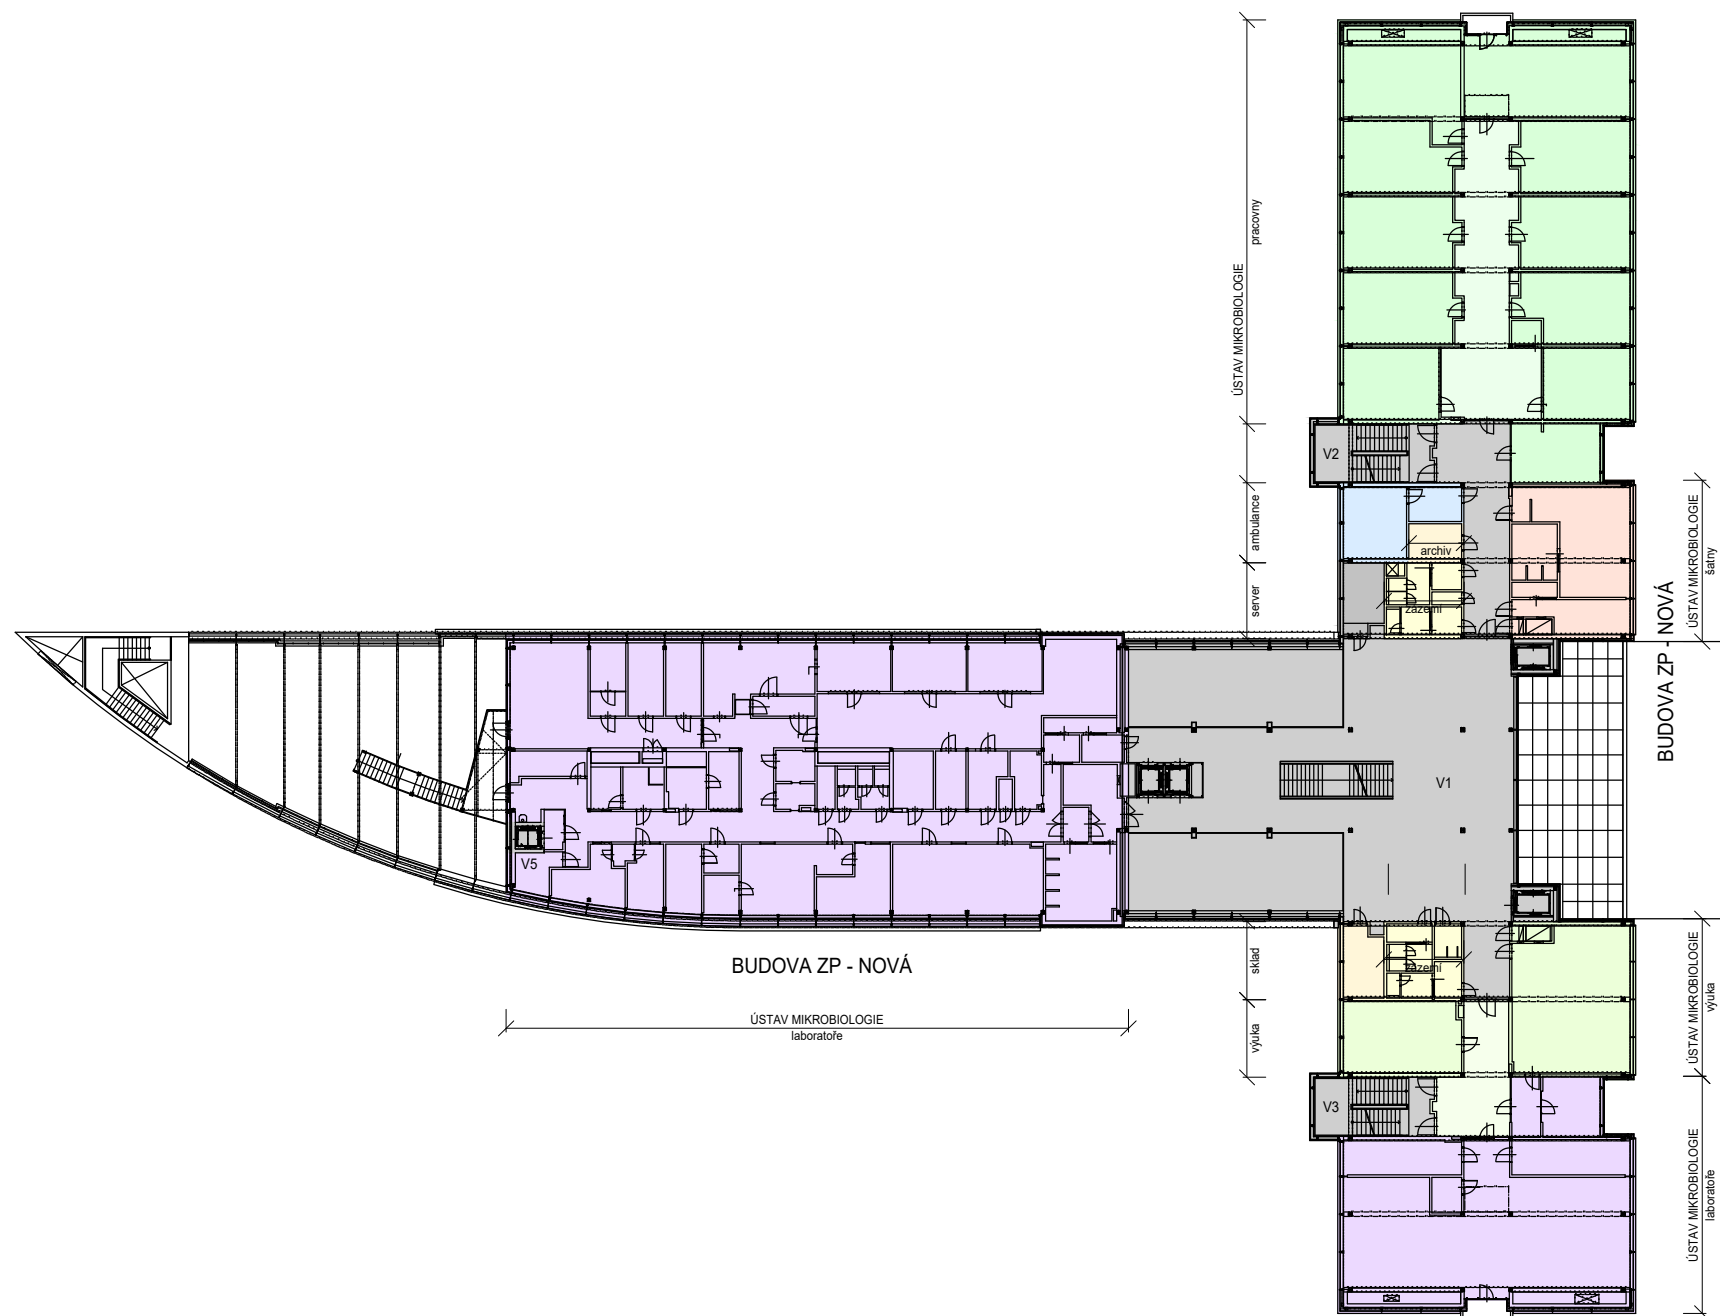

BUDOVA ZP - NOVÁ - 4.NP

LEGENDA PLOCH

- ŠATNY
- SKLADY, ARCHIVY
- PROVOZNÍ ZÁZEMÍ
- UČEBNY
- ADMINISTRATIVNÍ PROVOZ
- AMBULANCE
- LABORATOŘE
- TECHNICKÉ ZÁZEMÍ
- KOMUNIKAČNÍ PLOCHY

**Fakultní nemocnice Olomouc**  
 Generel rozvoje areálu nemocnice

Schéma budov - stávající stav  
 Budova ZP - NOVÁ - půdorys 4.NP

červenec 2020  
 měřítko 1 : 500

**B.8.65**