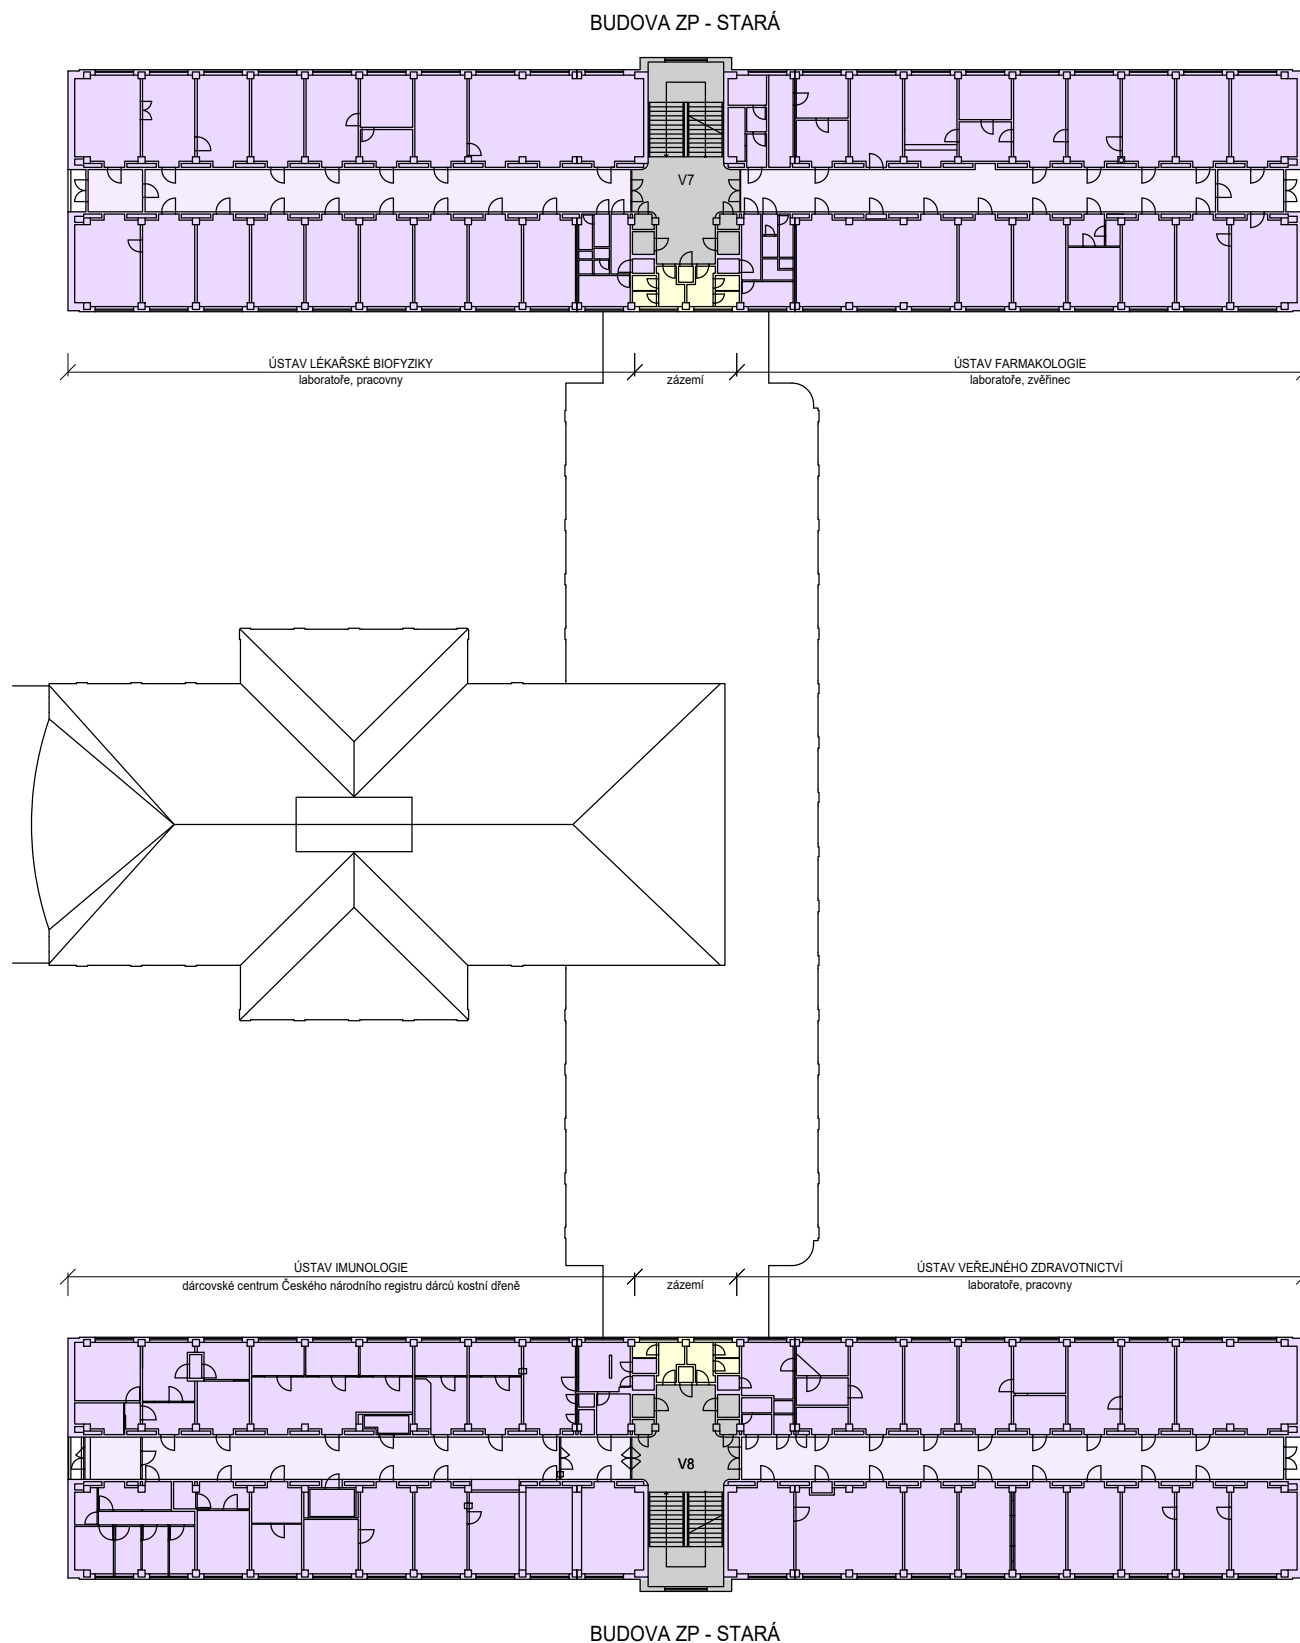

BUDOVA ZP - STARÁ - 4.NP

LEGENDA PLOCH

- PROVOZNÍ ZÁZEMÍ
- LABORATOŘE
- KOMUNIKAČNÍ PLOCHY

**FAKULTNÍ NEMOCNICE
OLOMOUC**

Fakultní nemocnice Olomouc
Generel rozvoje areálu nemocnice

LT PROJEKT
PROJEKTOVÁNÍ ZDRAVOTNICKÉ VÝSTAVBY