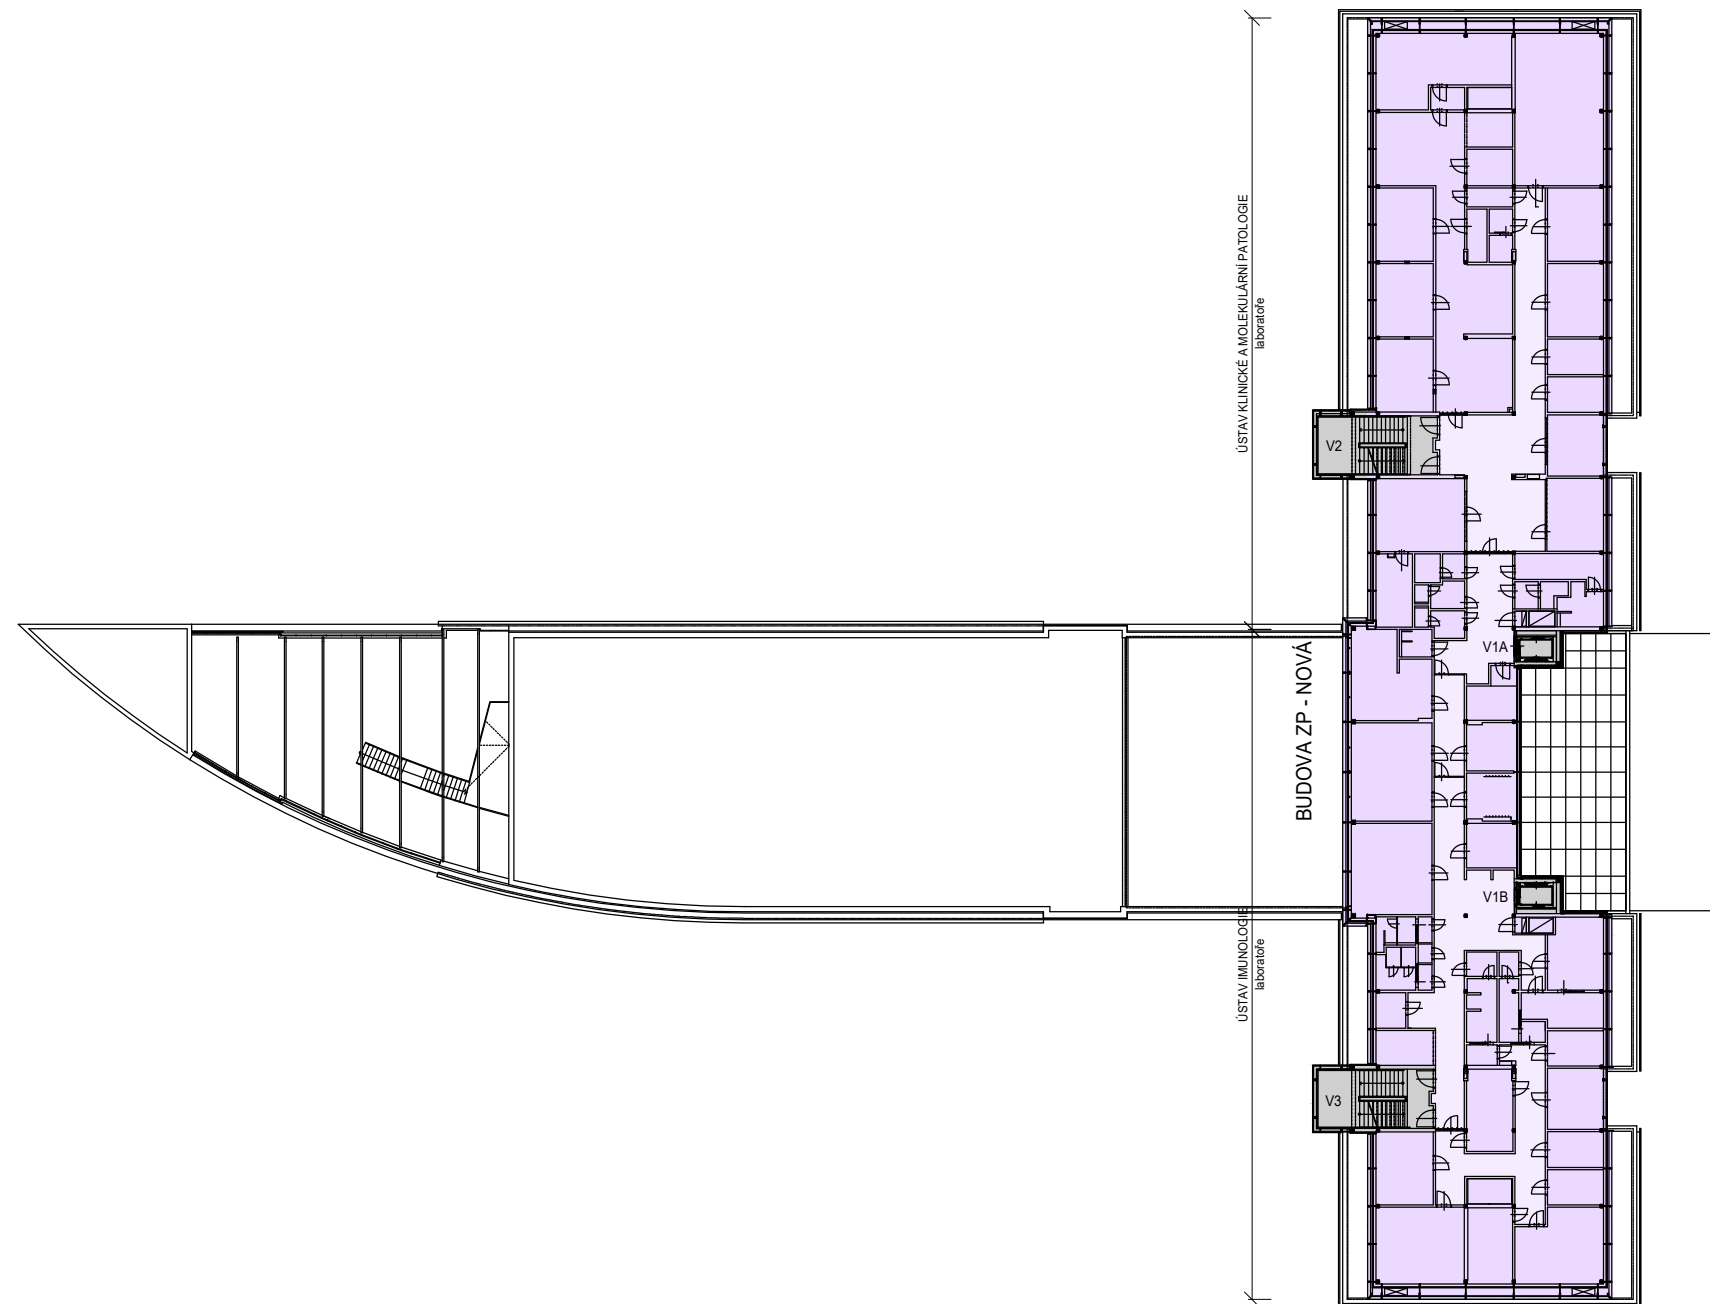

# BUDOVA ZP - NOVÁ - 5.NP

## LEGENDA PLOCH

-  LABORATOŘE
-  KOMUNIKAČNÍ PLOCHY

Fakultní nemocnice Olomouc  
Generel rozvoje areálu nemocnice