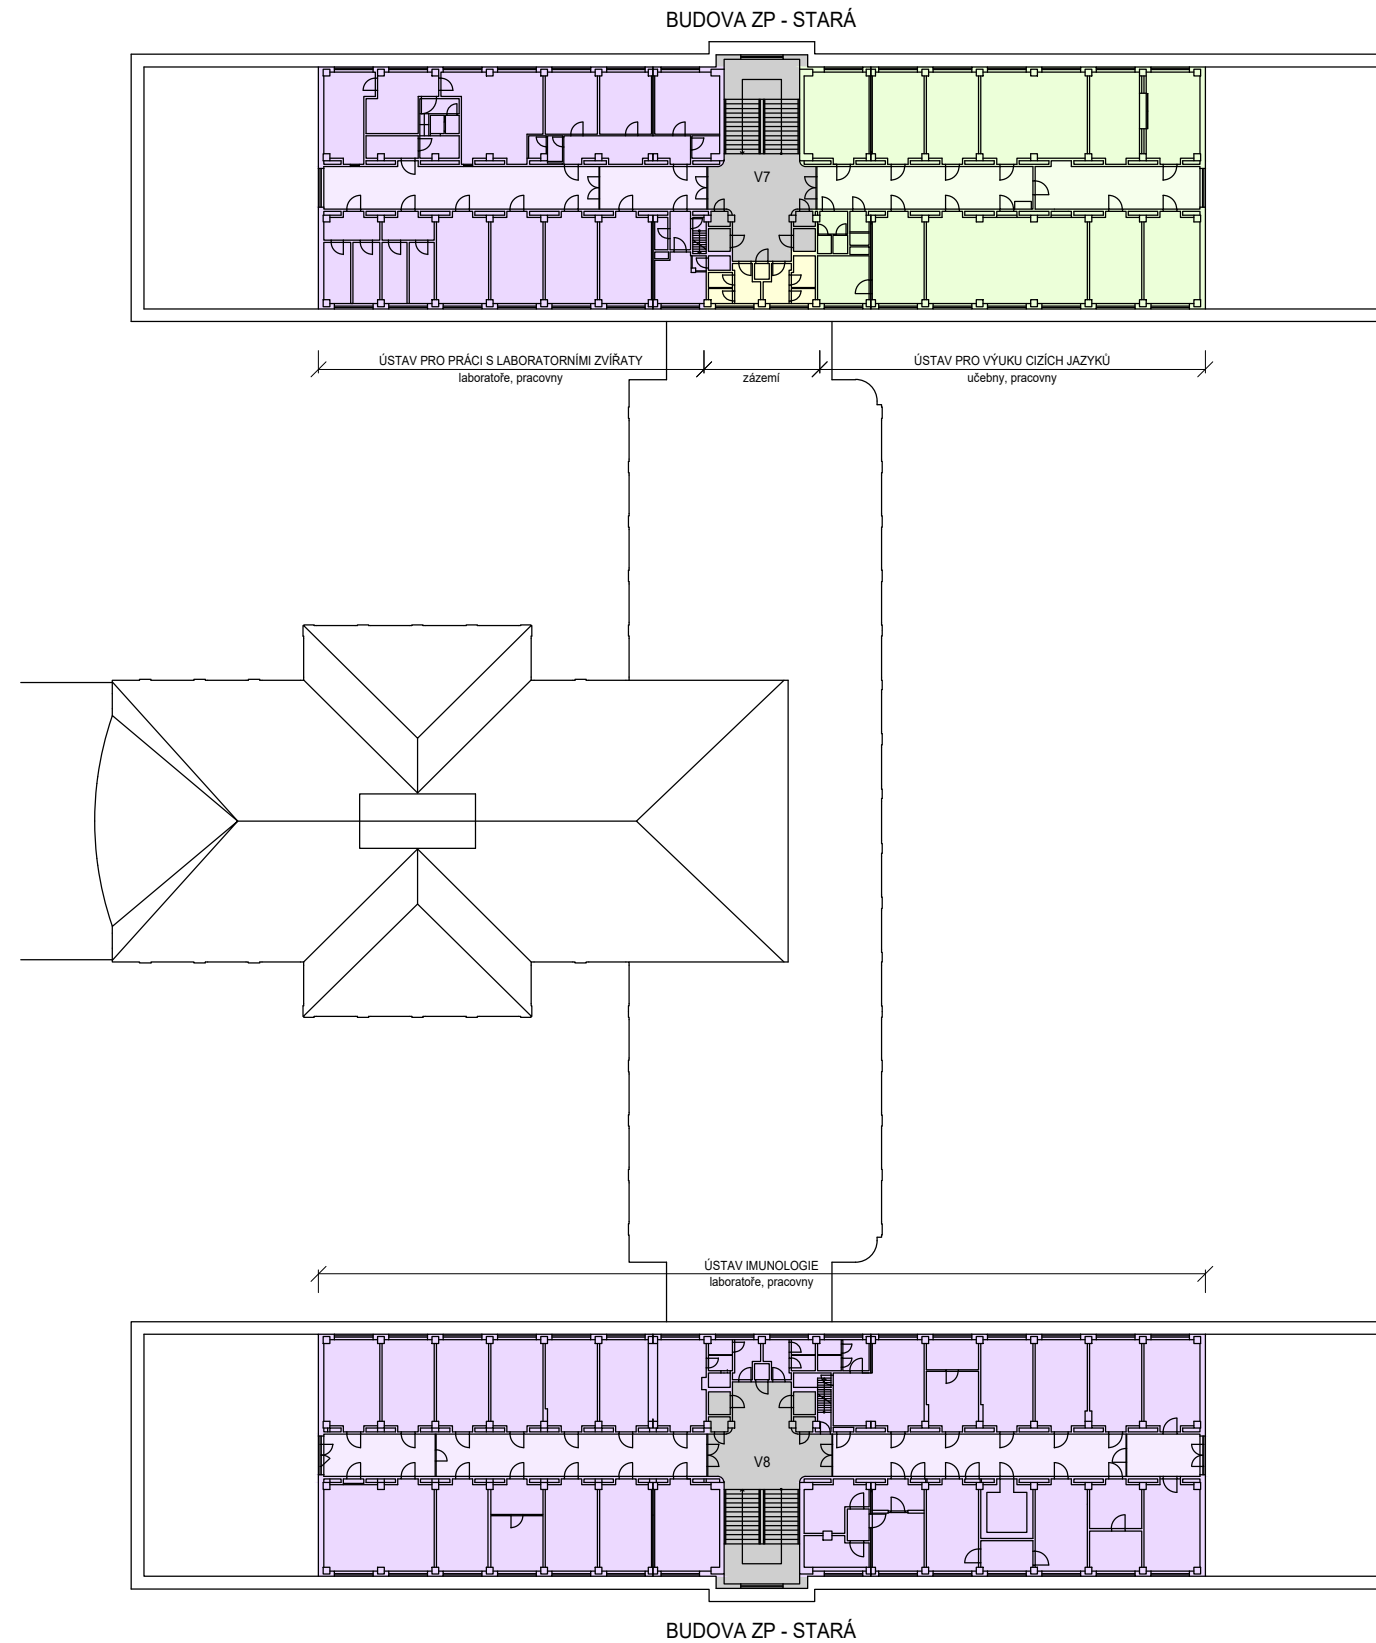

# BUDOVA ZP - STARÁ - 5.NP

## LEGENDA PLOCH

-  PROVOZNÍ ZÁZEMÍ
-  UČEBNY
-  LABORATOŘE
-  KOMUNIKAČNÍ PLOCHY

**Fakultní nemocnice Olomouc**  
Generel rozvoje areálu nemocnice

Schéma budov - stávající stav  
Budova ZP - STARÁ - půdorys 5.NP