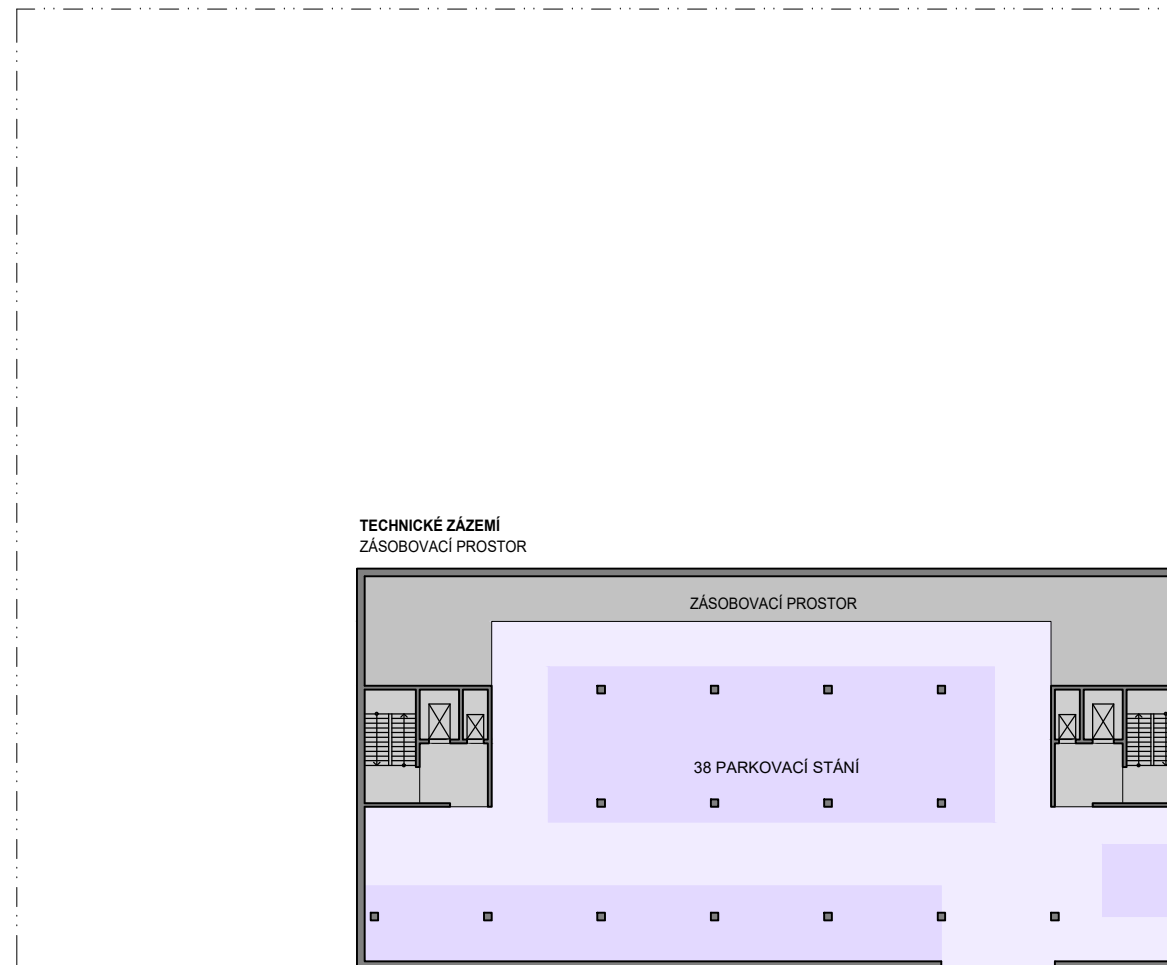

-  PARKOVÁNÍ
-  TECHNICKÉ ZÁZEMÍ
-  KOMUNIKAČNÍ PLOCHY

TECHNICKÉ ZÁZEMÍ
ZÁSOBOVACÍ PROSTOR

ZÁSOBOVACÍ PROSTOR

38 PARKOVACÍ STÁNÍ

PODZEMNÍ PARKOVIŠTĚ
38 PARKOVACÍCH STÁNÍ

Fakultní nemocnice Olomouc
Generel rozvoje areálu nemocnice