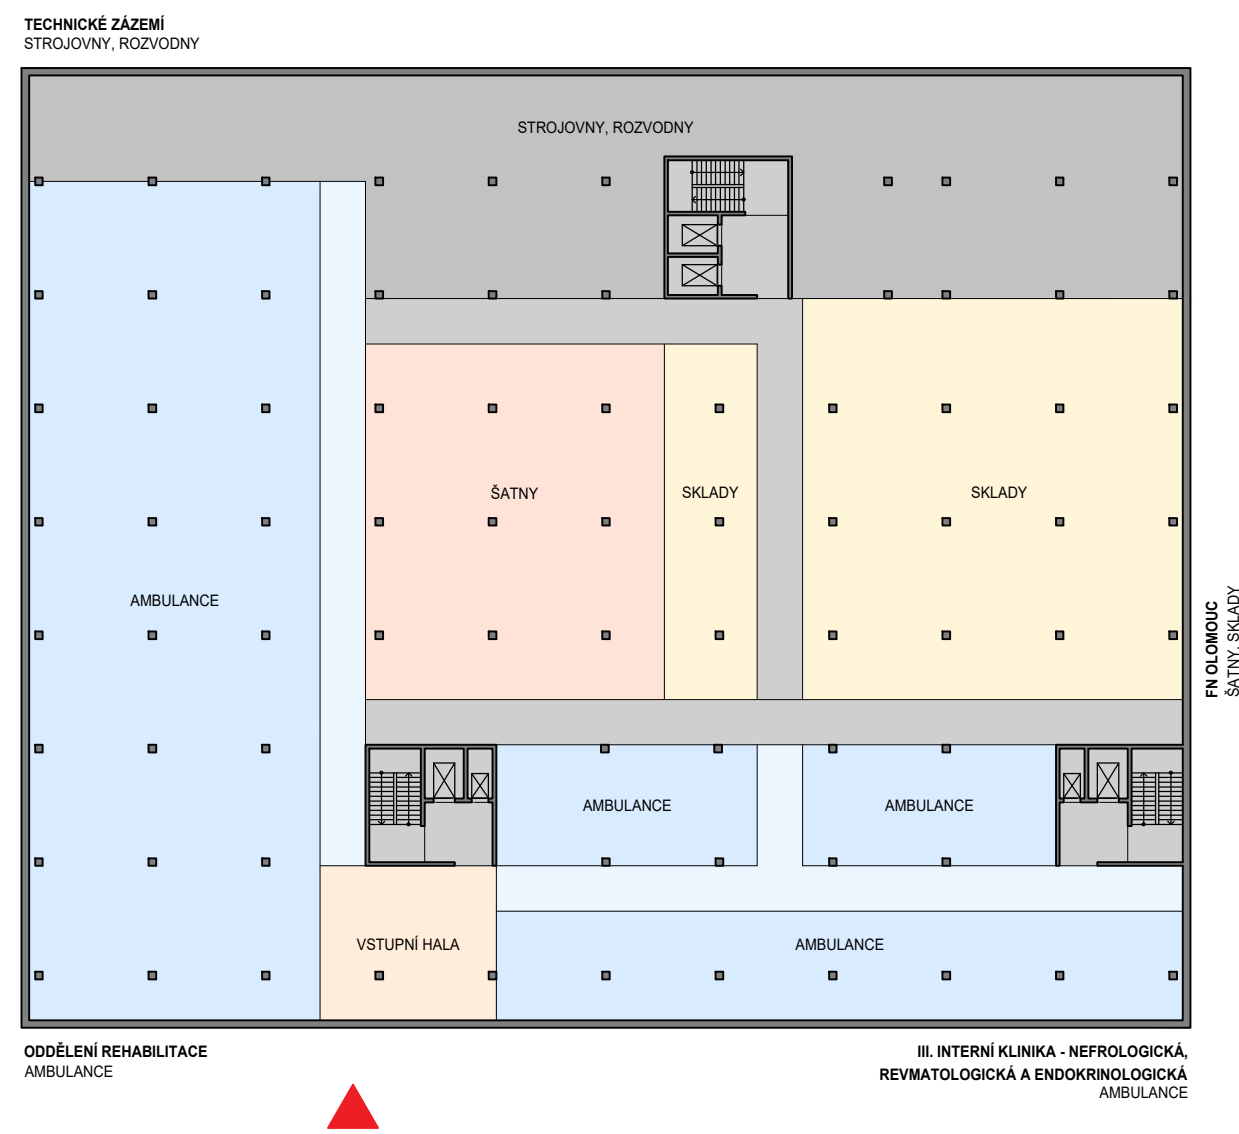

BUDOVA F - 1.PP

LEGENDA PLOCH

-  ŠATNY
-  KOMERČNÍ PROSTORY, VSTUPNÍ HALA
-  SKLADY, ARCHIVY
-  AMBULANCE
-  TECHNICKÉ ZÁZEMÍ
-  KOMUNIKAČNÍ PLOCHY

FAKULTNÍ NEMOCNICE
OLOMOUC

Fakultní nemocnice Olomouc
Generel rozvoje areálu nemocnice

PROJEKTOVÁNÍ ZDRAVOTNICKÉ VÝSTAVBY