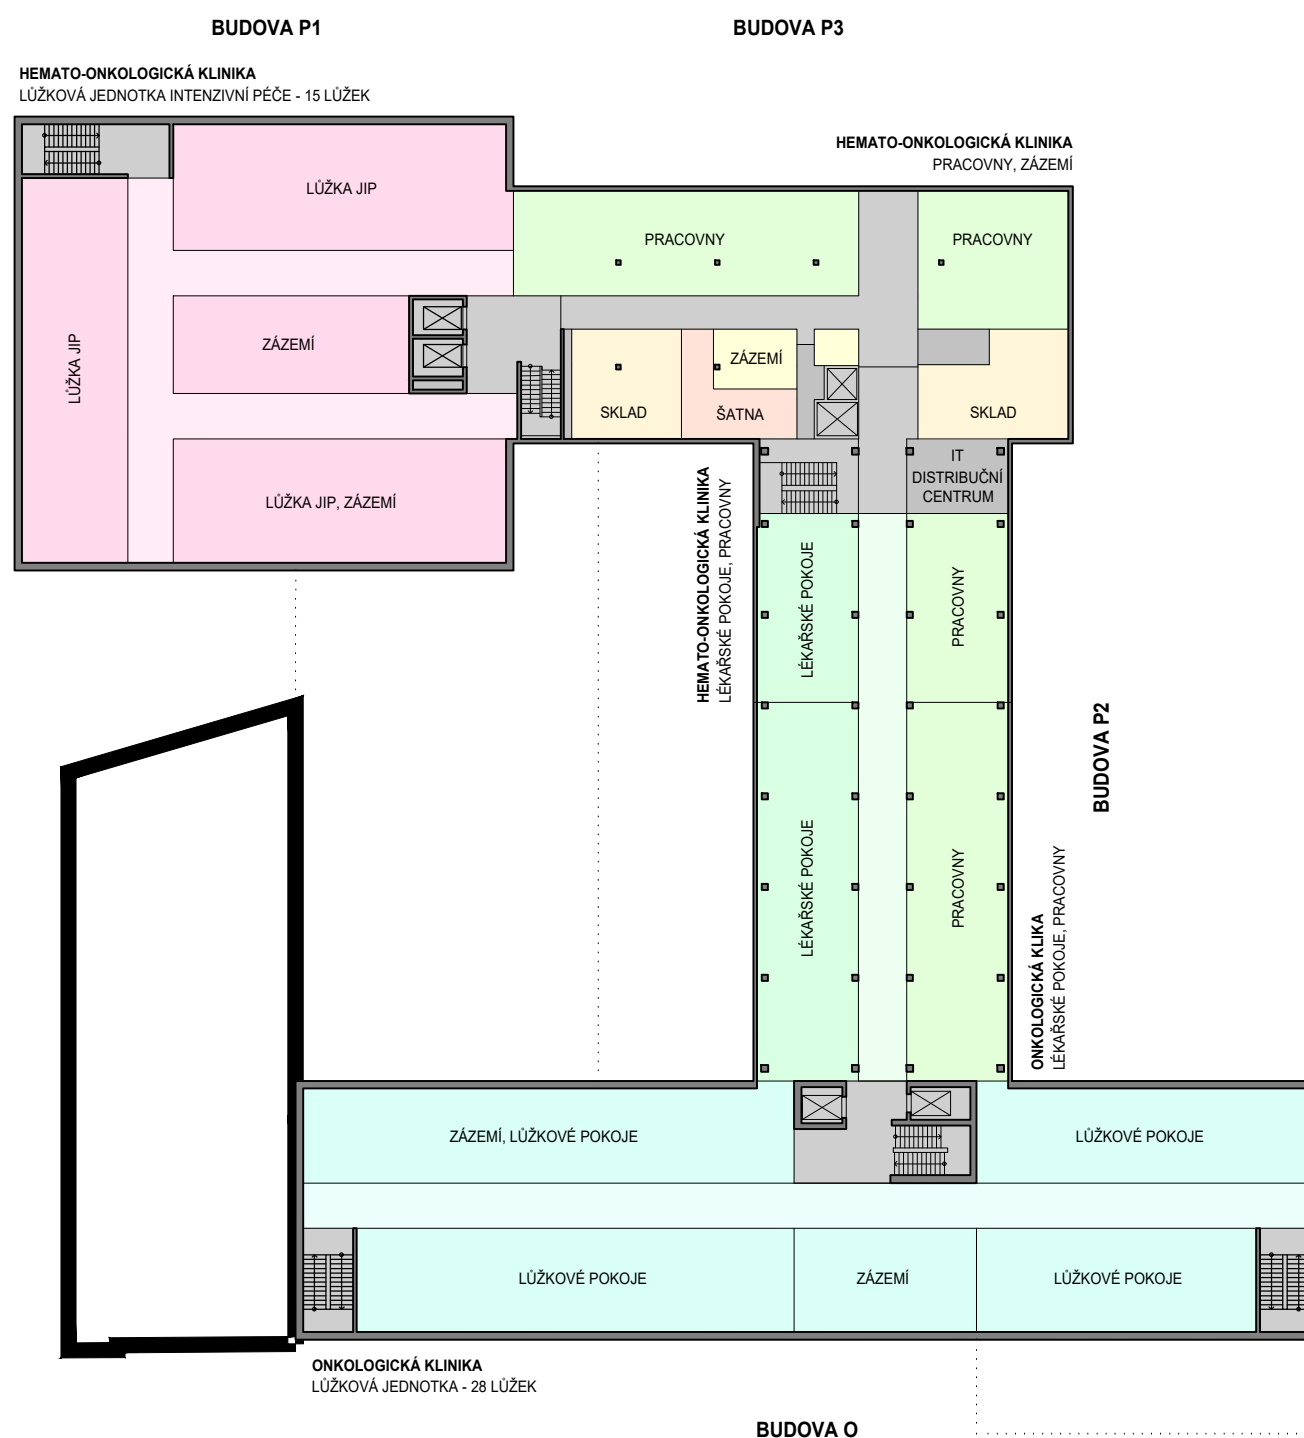

BUDOVA O, P1, P2, P3 - PŮDORYS 3.NP

LEGENDA PLOCH

- ŠATNY
- SKLADY, ARCHIVY
- PROVOZNÍ ZÁZEMÍ
- ADMINISTRATIVNÍ PROVOZ
- LÉKAŘSKÉ POKOJE
- LŮŽKOVÉ JEDNOTKY
- JIP, ARO
- KOMUNIKAČNÍ PLOCHY

**FAKULTNÍ NEMOCNICE
OLOMOUC**

Fakultní nemocnice Olomouc
Generel rozvoje areálu nemocnice

LT PROJEKT
PROJEKTOVÁNÍ ZDRAVOTNICKÉ VÝSTAVBY

Schéma budov - nový stav

červenec 2020

Půdorysné schéma budov O, P1, P2, P3 - 3.NP

měřítko 1 : 500

B.9.22