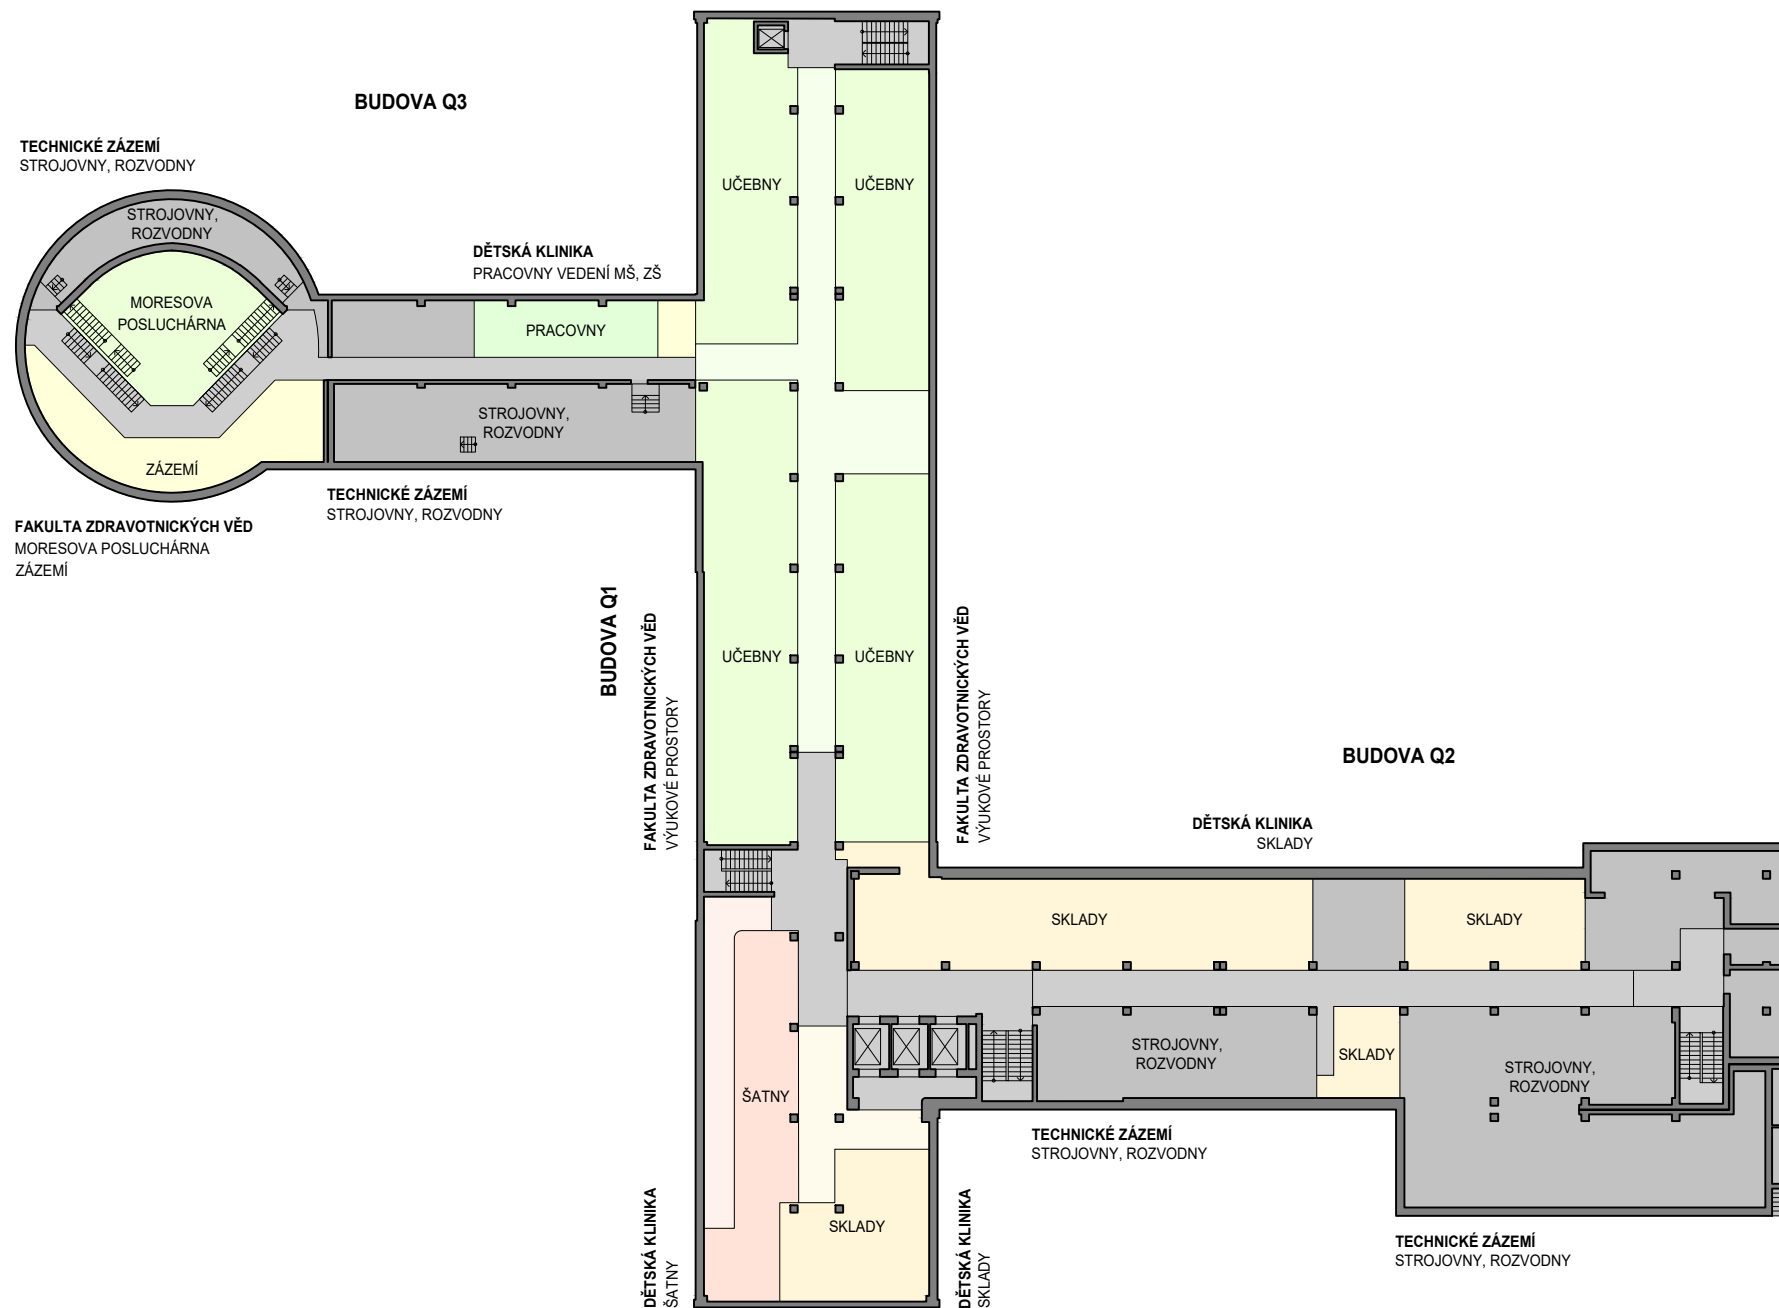

BUDOVA Q - 1.PP

LEGENDA PLOCH

- ŠATNY
- SKLADY, ARCHIVY
- PROVOZNÍ ZÁZEMÍ
- UČEBNY
- ADMINISTRATIVNÍ PROVOZ
- TECHNICKÉ ZÁZEMÍ
- KOMUNIKAČNÍ PLOCHY

Fakultní nemocnice Olomouc
 Generel rozvoje areálu nemocnice