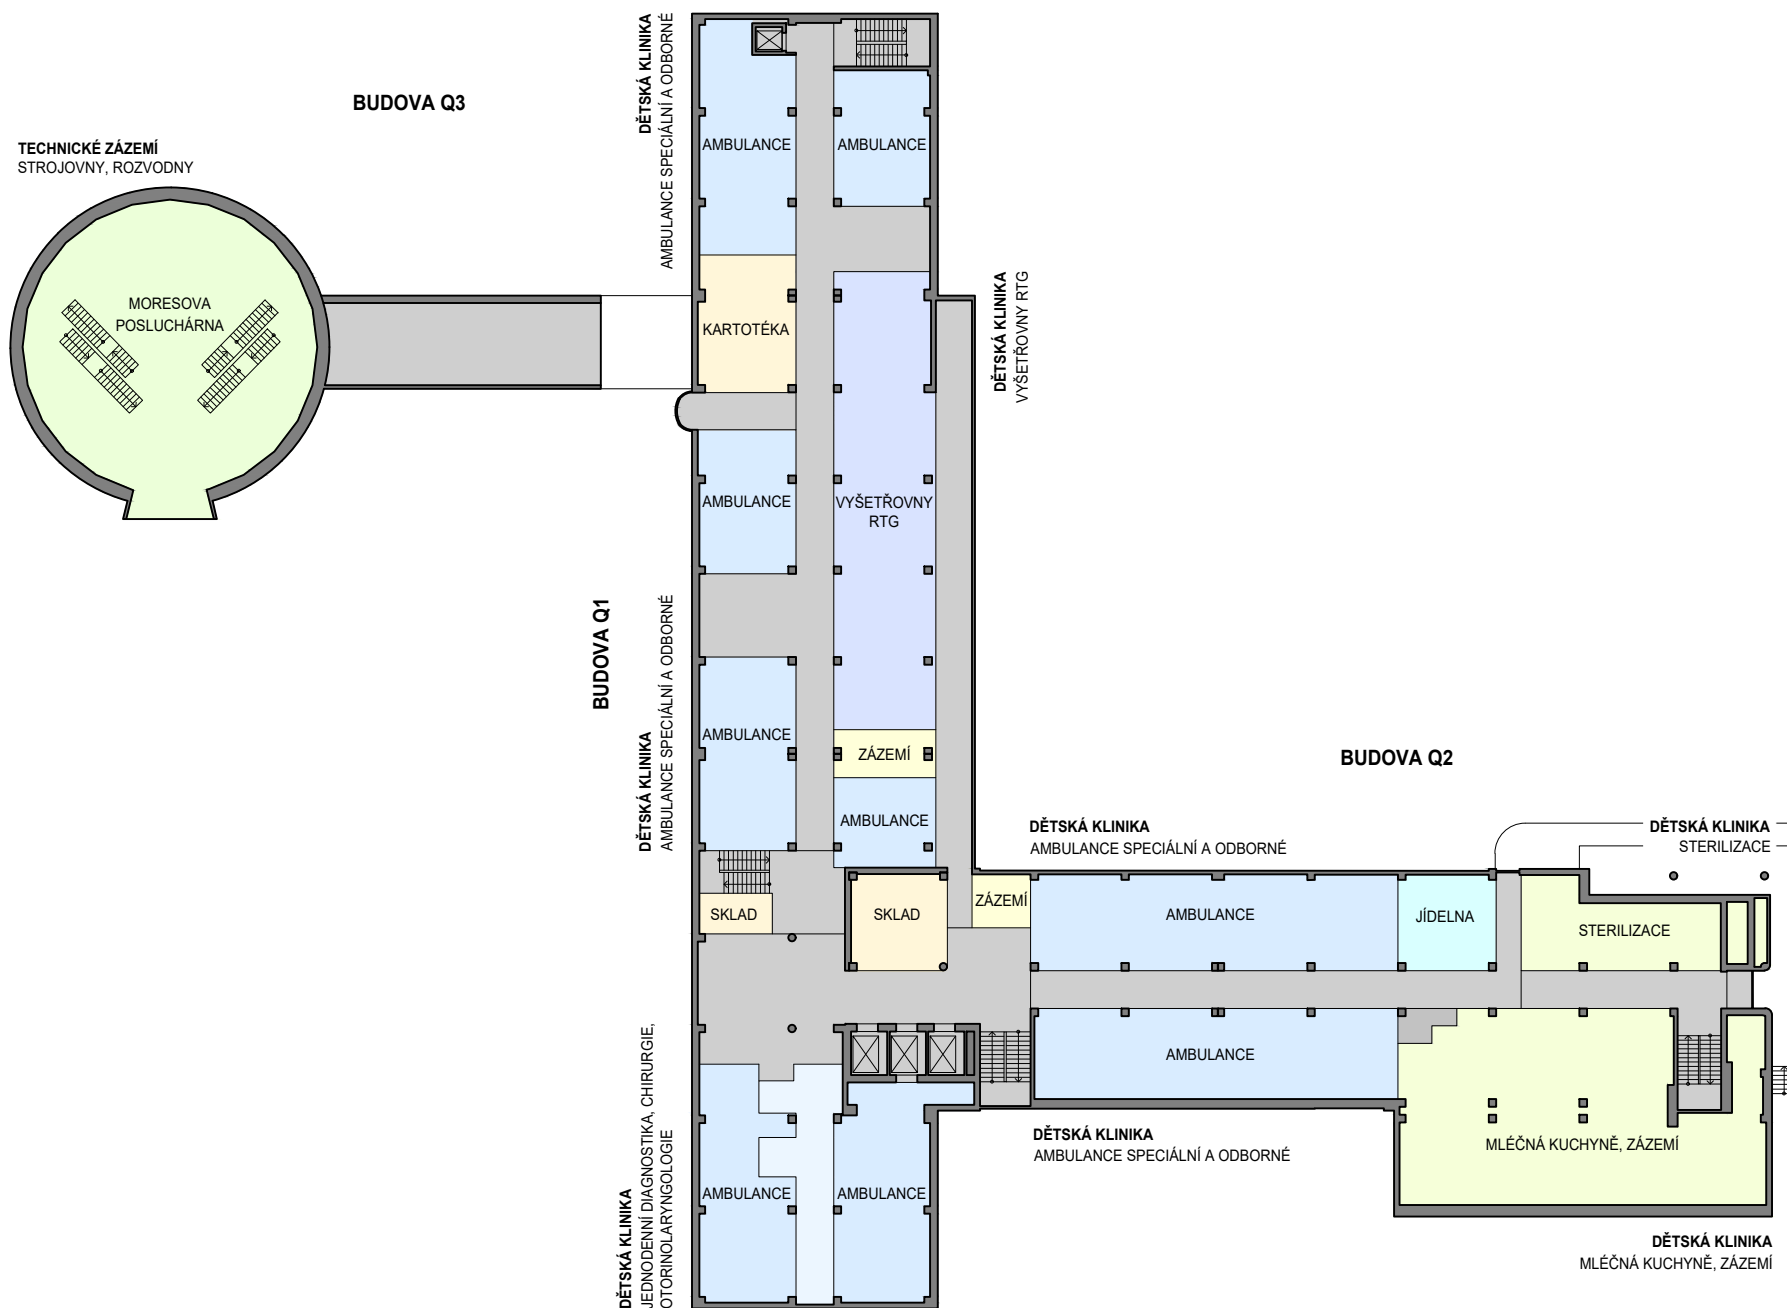

BUDOVA Q - 1.NP

LEGENDA PLOCH

-  KOMERČNÍ PROSTORY
-  SKLADY, ARCHIVY
-  PROVOZNÍ ZÁZEMÍ
-  STERILIZACE
-  UČEBNY
-  STRAVOVÁNÍ
-  AMBULANCE
-  DIAGNOSTIKA
-  TECHNICKÉ ZÁZEMÍ
-  KOMUNIKAČNÍ PLOCHY

Fakultní nemocnice Olomouc
 Generel rozvoje areálu nemocnice

LT PROJEKT
 PROJEKTOVÁNÍ ZDRAVOTNICKÉ VÝSTAVBY