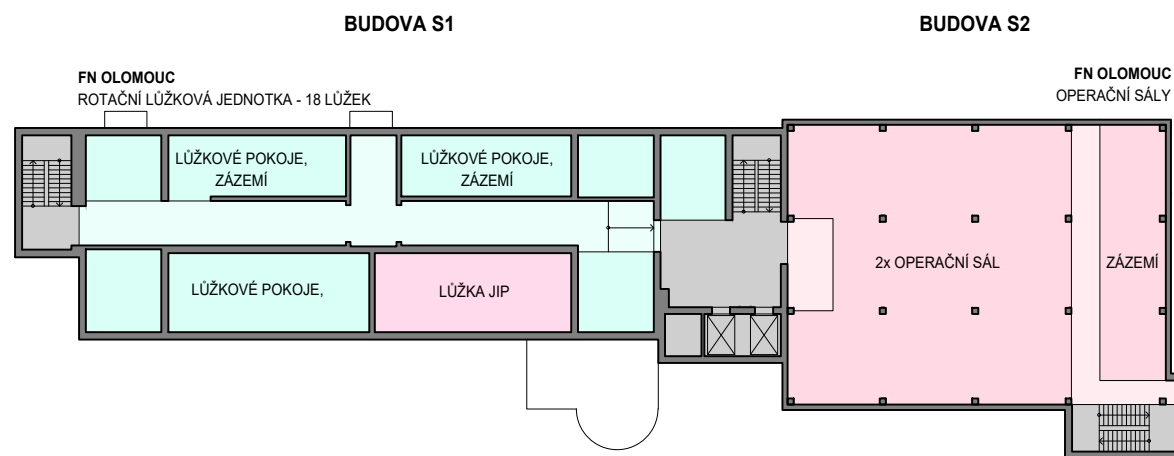

BUDOVA S - 1.PP

LEGENDA PLOCH

- ŠATNY
- SKLADY, ARCHIVY
- CENTRÁLNÍ STERILIZACE
- LŮŽKOVÉ JEDNOTKY
- AMBULANCE
- JIP, ARO
- OPERAČNÍ A ZÁKROKOVÉ SÁLY
- TECHNICKÉ ZÁZEMÍ
- KOMUNIKAČNÍ PLOCHY

BUDOVA S - 1.NP

BUDOVA S - 2.NP

Fakultní nemocnice Olomouc
 Generel rozvoje areálu nemocnice