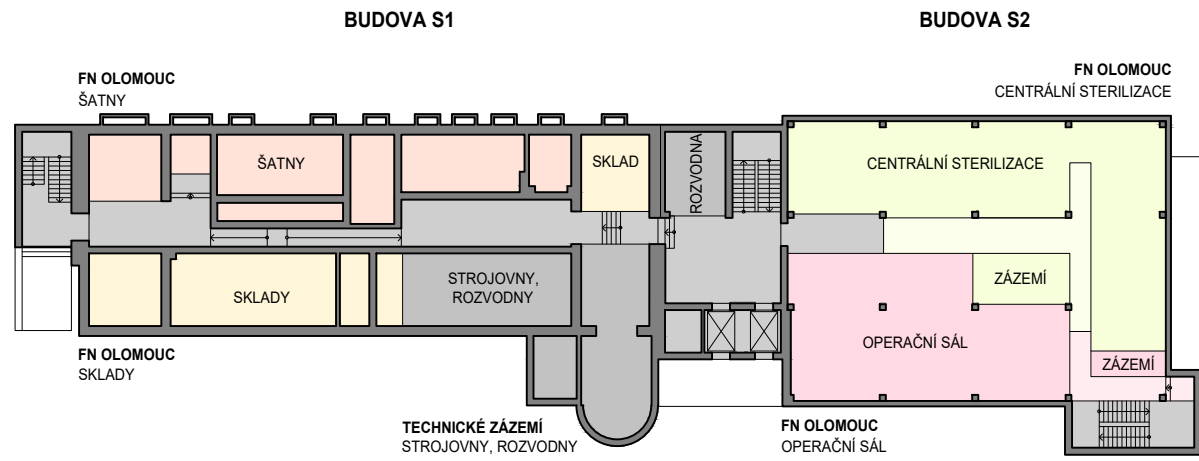

BUDOVA S - 1.PP

LEGENDA PLOCH

- ŠATNY
- SKLADY, ARCHIVY
- CENTRÁLNÍ STERILIZACE
- LŮŽKOVÉ JEDNOTKY
- AMBULANCE
- JIP, ARO
- OPERAČNÍ A ZÁKROKOVÉ SÁLY
- TECHNICKÉ ZÁZEMÍ
- KOMUNIKAČNÍ PLOCHY

BUDOVA S - 1.NP

BUDOVA S - 2.NP

Fakultní nemocnice Olomouc
 Generel rozvoje areálu nemocnice