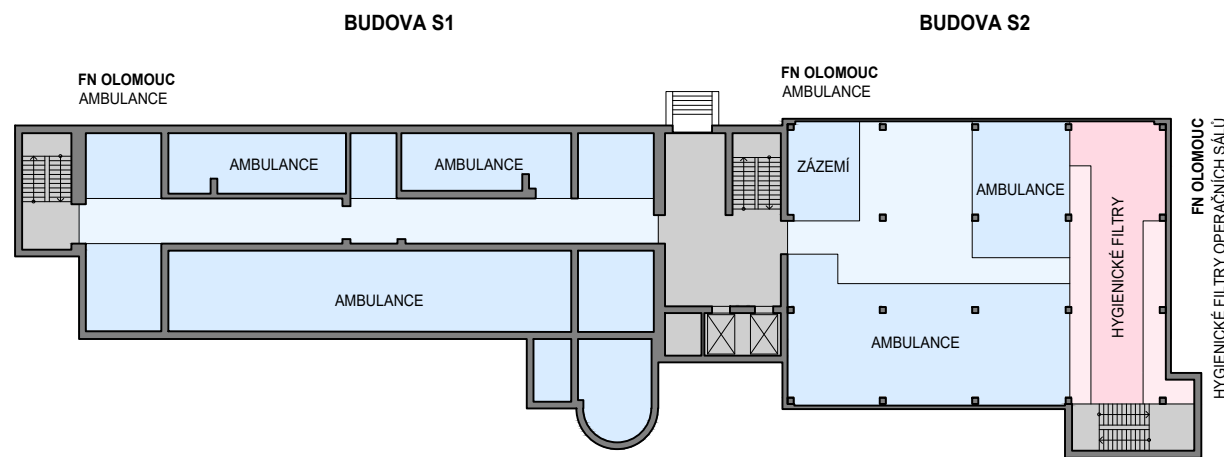

BUDOVA S - 1.PP

LEGENDA PLOCH

- ŠATNY
- SKLADY, ARCHIVY
- CENTRÁLNÍ STERILIZACE
- LŮŽKOVÉ JEDNOTKY
- AMBULANCE
- JIP, ARO
- OPERAČNÍ A ZÁKROKOVÉ SÁLY
- TECHNICKÉ ZÁZEMÍ
- KOMUNIKAČNÍ PLOCHY

BUDOVA S - 1.NP

BUDOVA S - 2.NP

Fakultní nemocnice Olomouc
 Generel rozvoje areálu nemocnice