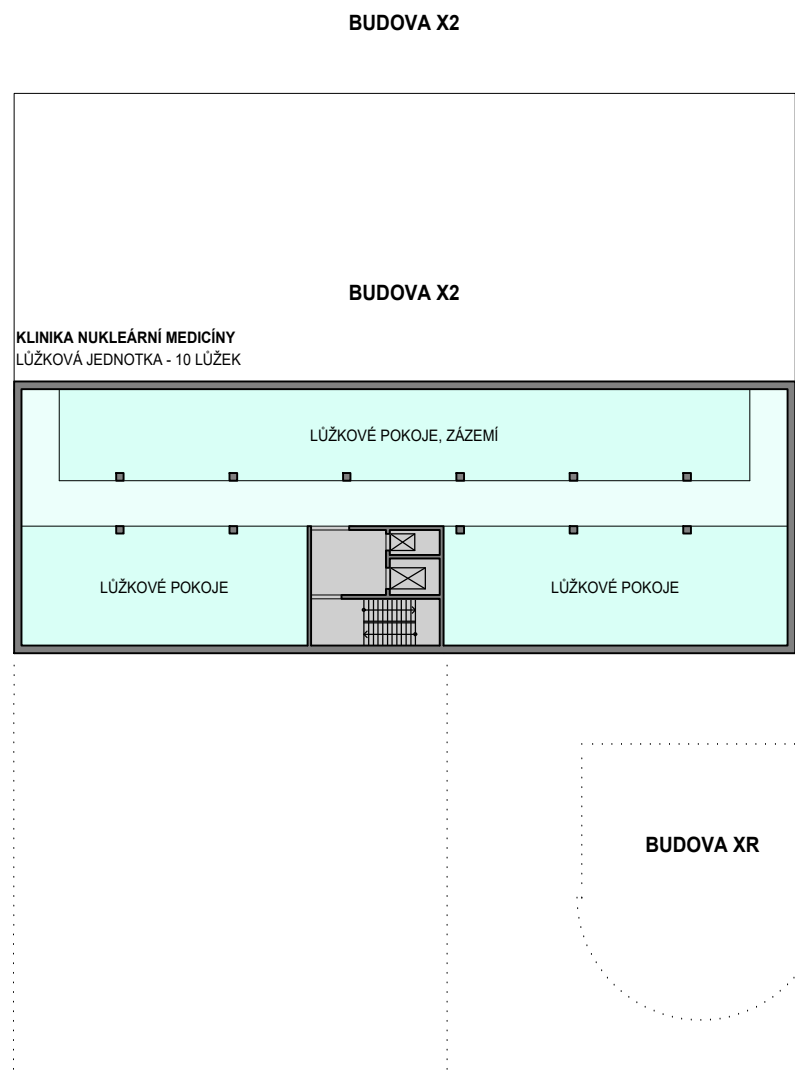

BUDOVA X1, X2 - 2.NP

BUDOVA X1, X2 - 3.NP

LEGENDA PLOCH

BUDOVA X1

BUDOVA X1

- ŠATNY
- LÉKAŘSKÉ POKOJE
- LŮŽKOVÉ JEDNOTKY
- AMBULANCE
- LABORATOŘE
- TECHNICKÉ ZÁZEMÍ
- KOMUNIKAČNÍ PLOCHY

**FAKULTNÍ NEMOCNICE  
OLOMOUC**

**Fakultní nemocnice Olomouc**  
Generel rozvoje areálu nemocnice

**LT PROJEKT**  
PROJEKTOVÁNÍ ZDRAVOTNICKÉ VÝSTAVBY