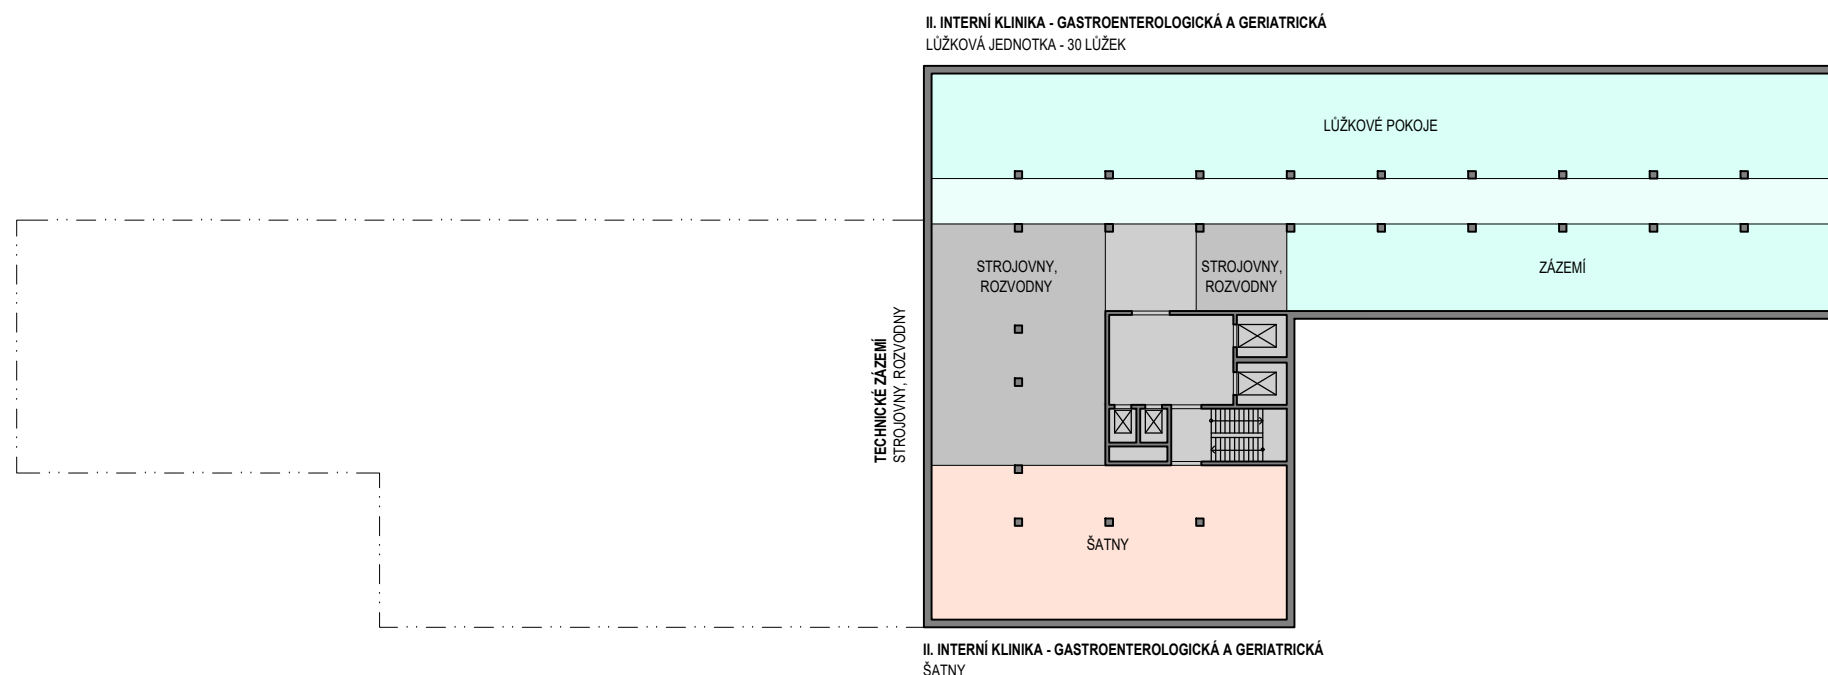

BUDOVA LDN - 1.PP

LEGENDA PLOCH

- ŠATNY
- KOMERČNÍ PROSTORY, VSTUPNÍ HALA
- ADMINISTRATIVNÍ PROVOZ
- LÉKAŘSKÉ POKOJE
- LŮŽKOVÉ JEDNOTKY
- TECHNICKÉ ZÁZEMÍ
- KOMUNIKAČNÍ PLOCHY

BUDOVA LDN - 1.NP

**FAKULTNÍ NEMOCNICE
OLOMOUC**

Fakultní nemocnice Olomouc
Generel rozvoje areálu nemocnice

LT PROJEKT
PROJEKTOVÁNÍ ZDRAVOTNICKÉ VÝSTAVBY