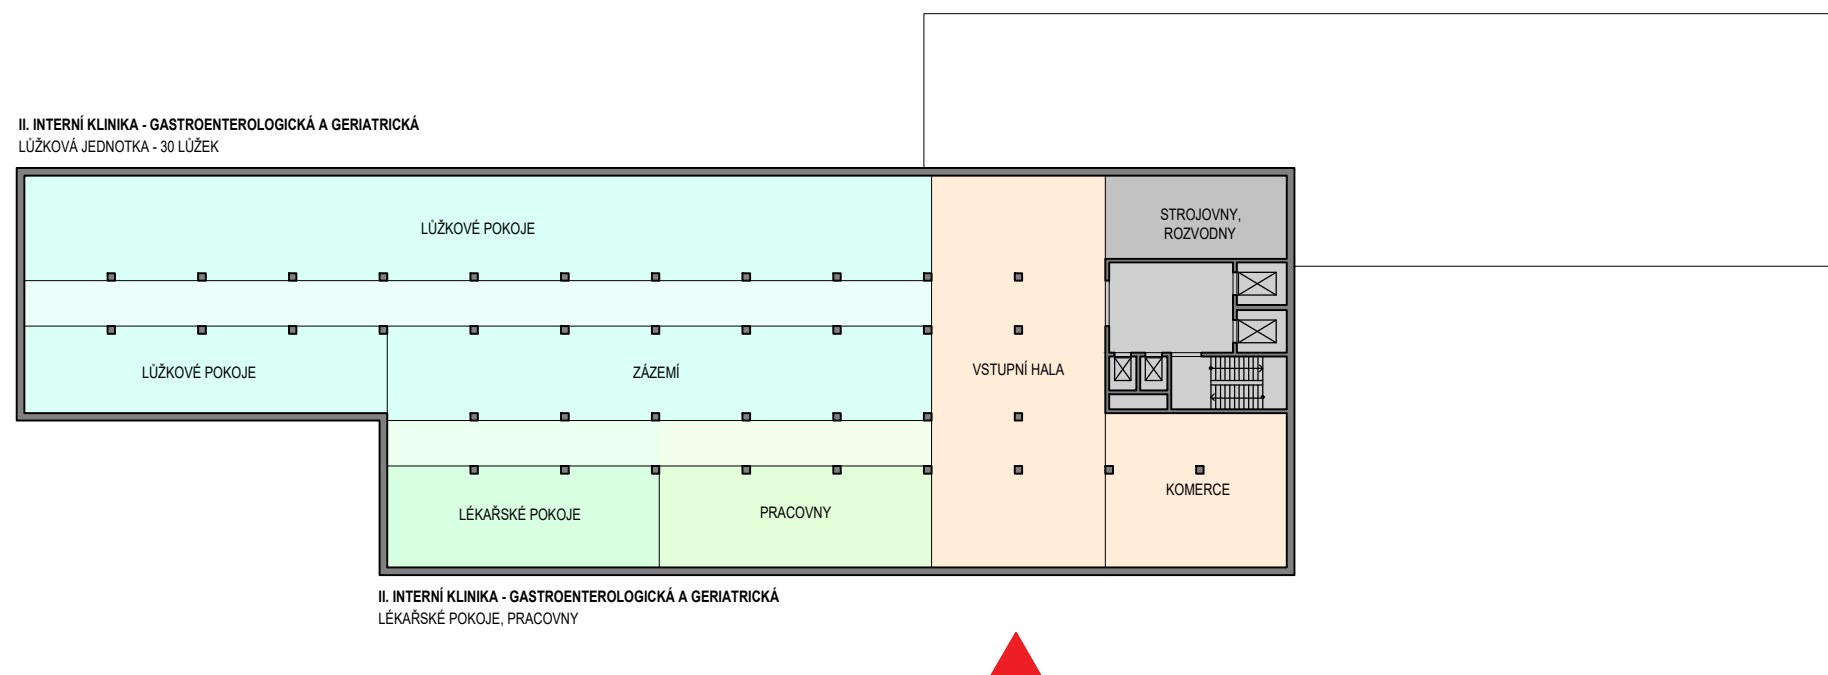

BUDOVA LDN - 1.PP

LEGENDA PLOCH

- ŠATNY
- KOMERČNÍ PROSTORY, VSTUPNÍ HALA
- ADMINISTRATIVNÍ PROVOZ
- LÉKAŘSKÉ POKOJE
- LŮŽKOVÉ JEDNOTKY
- TECHNICKÉ ZÁZEMÍ
- KOMUNIKAČNÍ PLOCHY

BUDOVA LDN - 1.NP

**FAKULTNÍ NEMOCNICE
OLOMOUC**

Fakultní nemocnice Olomouc
Generel rozvoje areálu nemocnice

LT PROJEKT
PROJEKTOVÁNÍ ZDRAVOTNICKÉ VÝSTAVBY