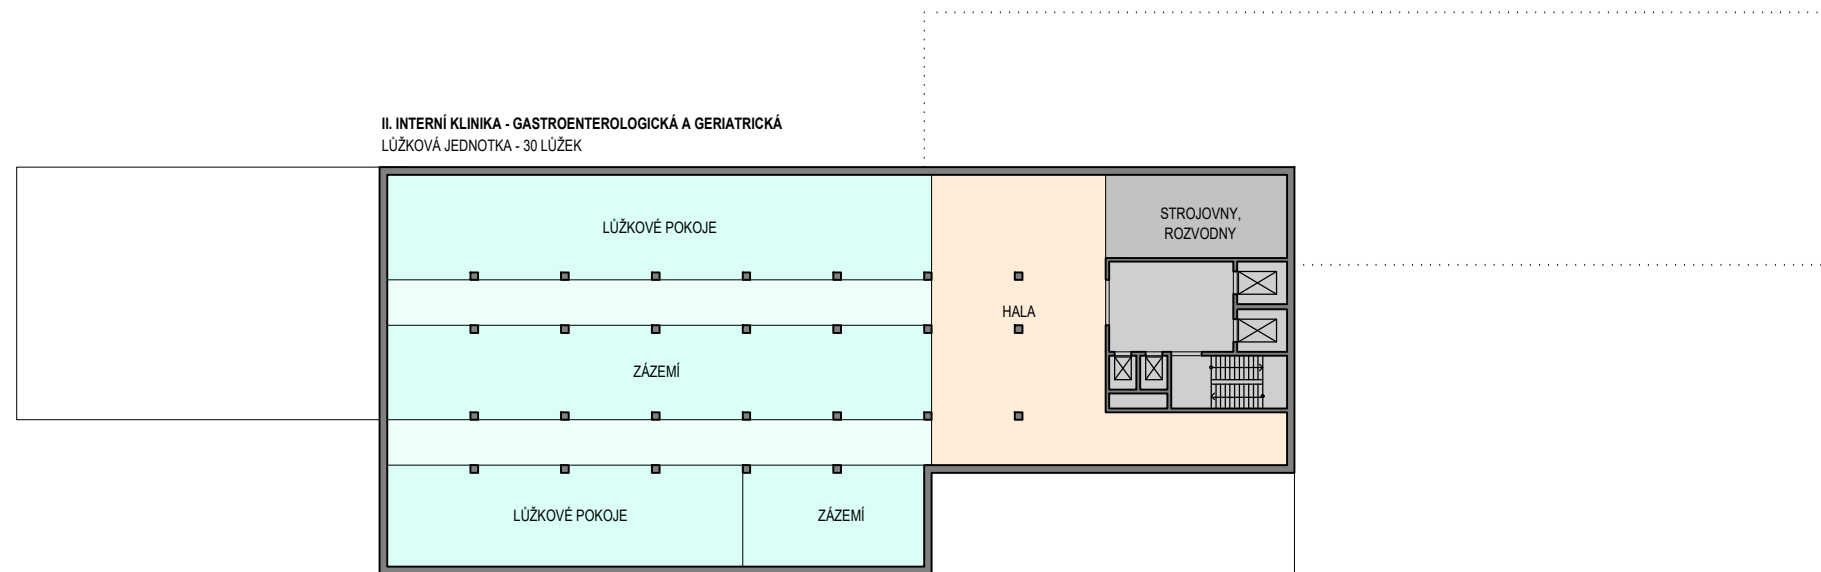

BUDOVA LDN - 2.NP

LEGENDA PLOCH

-  KOMERČNÍ PROSTORY, VSTUPNÍ HALA
-  LŮŽKOVÉ JEDNOTKY
-  TECHNICKÉ ZÁZEMÍ
-  KOMUNIKAČNÍ PLOCHY

Fakultní nemocnice Olomouc
Generel rozvoje areálu nemocnice

Schéma budov - nový stav

červenec 2020

Půdorysné schéma budovy LDN - 2.NP

měřítko 1 : 500

B.9.39