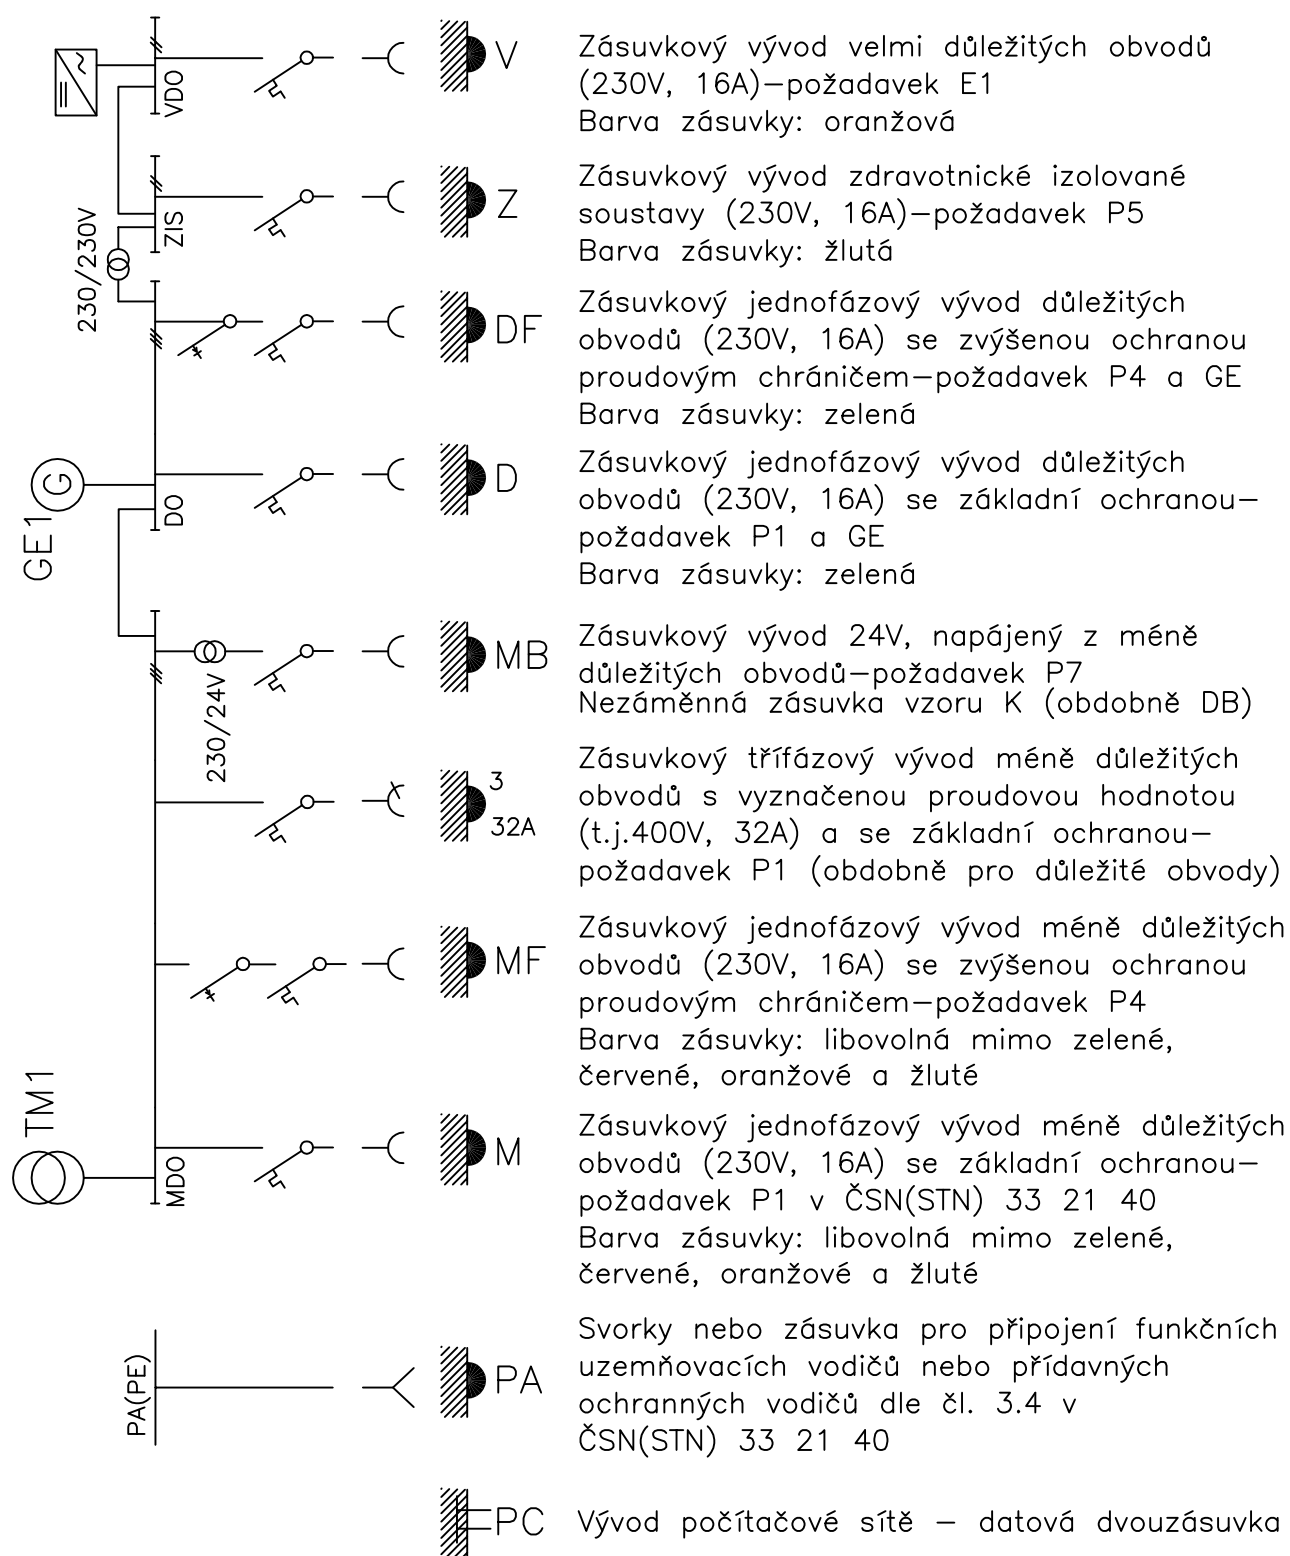

## ZNAČENÍ ZÁSUVKOVÝCH VÝVODŮ

Standardní výška zásuvek je 1150mm nad podlahou. Odlišná výška je uvedena na výkrese.

Doplňkové označení zásuvek:

J – samostatně jištěný zásuvkový vývod

R – vývod pro pojízdný RTG přístroj