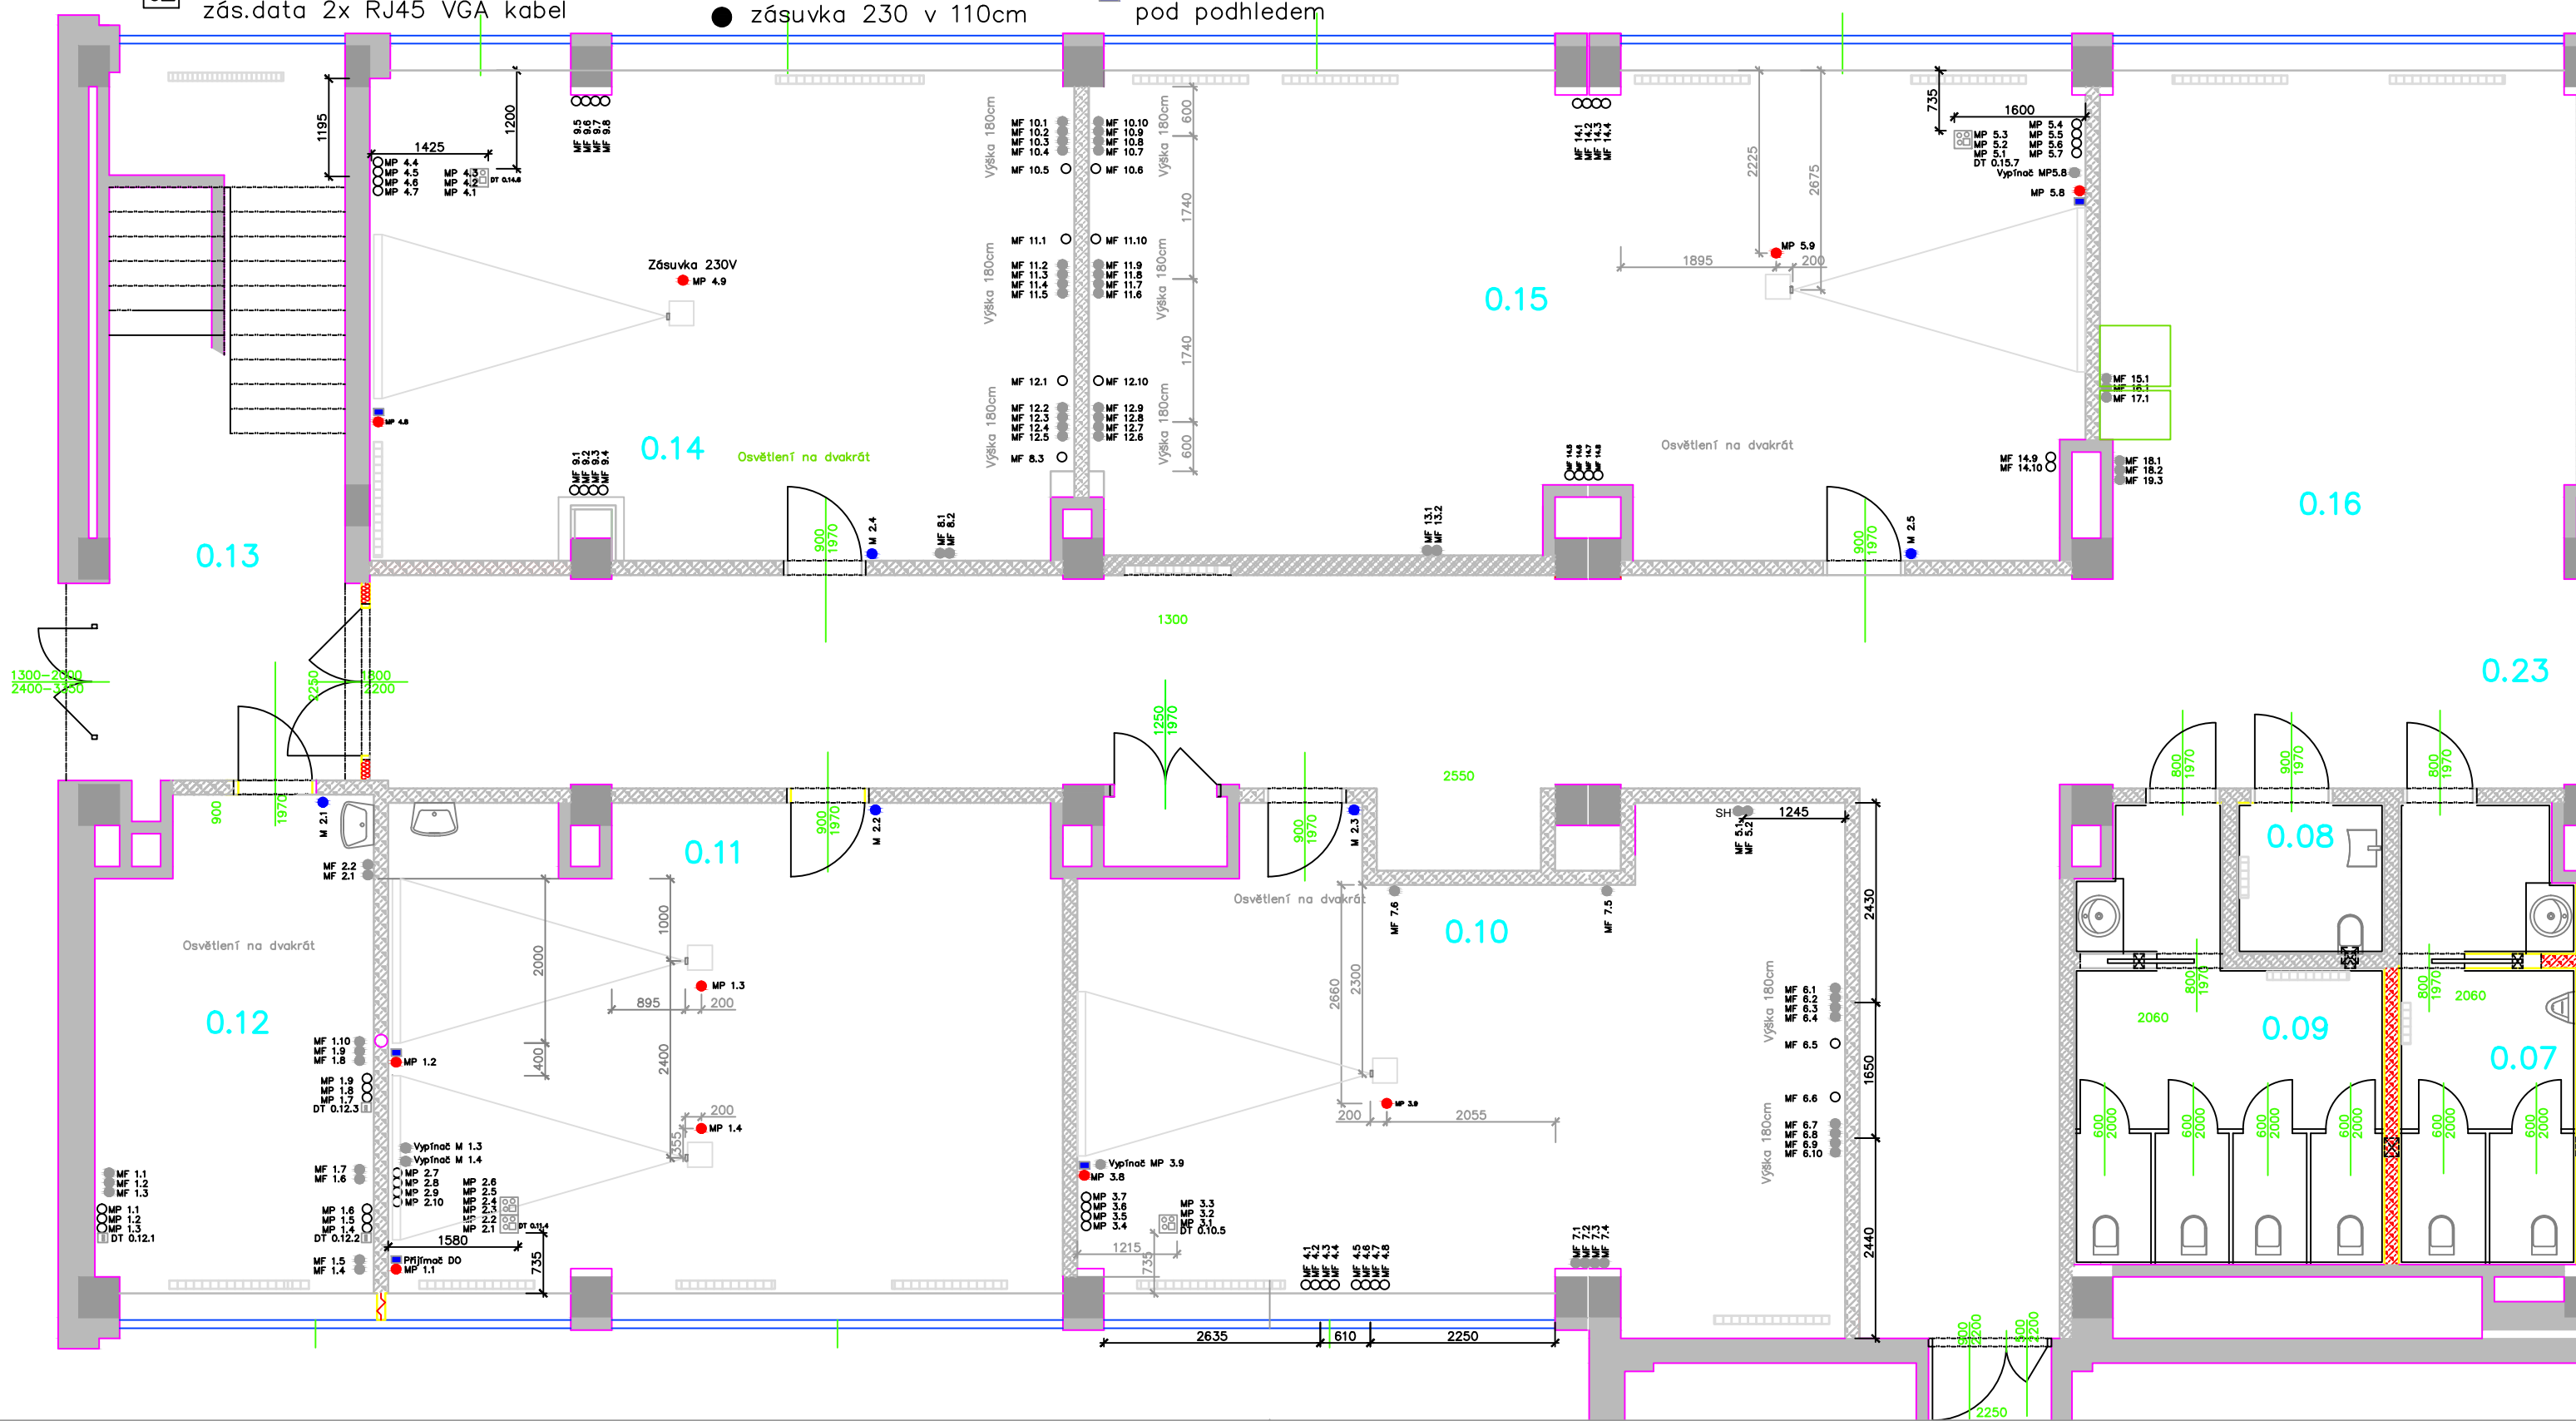

Popis el. zásuvek DK 1.PP část pro UPOL

Podlahová krabice 3x zás. 230 V 1x zás.data 2x RJ45 VGA kabel

○ zásuvka 230 v 50cm
● zásuvka 230 v 110cm

● zásuvka 230V nad podhledem
■ Přijímač DO promítacího plátna těsně pod podhledem

● úklidová zásuvka 230V v 50 cm

0.14 Osvětlení na dvakrát

Osvětlení na dvakrát

Osvětlení na dvakrát

Osvětlení na dvakrát

MF 13.1
MF 13.2
MF 13.3
MF 13.4
MF 13.5
MF 13.6
MF 13.7
MF 13.8
MF 13.9
MF 13.10
MP 13.1
MP 13.2
MP 13.3
MP 13.4
MP 13.5
MP 13.6
MP 13.7
MP 13.8
MP 13.9
MP 13.10
DT 13.1
DT 13.2
DT 13.3
DT 13.4
DT 13.5
DT 13.6
DT 13.7
DT 13.8
DT 13.9
DT 13.10

MF 14.1
MF 14.2
MF 14.3
MF 14.4
MF 14.5
MF 14.6
MF 14.7
MF 14.8
MF 14.9
MF 14.10
MP 14.1
MP 14.2
MP 14.3
MP 14.4
MP 14.5
MP 14.6
MP 14.7
MP 14.8
MP 14.9
MP 14.10
DT 14.1
DT 14.2
DT 14.3
DT 14.4
DT 14.5
DT 14.6
DT 14.7
DT 14.8
DT 14.9
DT 14.10

MF 15.1
MF 15.2
MF 15.3
MF 15.4
MF 15.5
MF 15.6
MF 15.7
MF 15.8
MF 15.9
MF 15.10
MP 15.1
MP 15.2
MP 15.3
MP 15.4
MP 15.5
MP 15.6
MP 15.7
MP 15.8
MP 15.9
MP 15.10
DT 15.1
DT 15.2
DT 15.3
DT 15.4
DT 15.5
DT 15.6
DT 15.7
DT 15.8
DT 15.9
DT 15.10

MF 16.1
MF 16.2
MF 16.3
MF 16.4
MF 16.5
MF 16.6
MF 16.7
MF 16.8
MF 16.9
MF 16.10
MP 16.1
MP 16.2
MP 16.3
MP 16.4
MP 16.5
MP 16.6
MP 16.7
MP 16.8
MP 16.9
MP 16.10
DT 16.1
DT 16.2
DT 16.3
DT 16.4
DT 16.5
DT 16.6
DT 16.7
DT 16.8
DT 16.9
DT 16.10

MF 17.1
MF 17.2
MF 17.3
MF 17.4
MF 17.5
MF 17.6
MF 17.7
MF 17.8
MF 17.9
MF 17.10
MP 17.1
MP 17.2
MP 17.3
MP 17.4
MP 17.5
MP 17.6
MP 17.7
MP 17.8
MP 17.9
MP 17.10
DT 17.1
DT 17.2
DT 17.3
DT 17.4
DT 17.5
DT 17.6
DT 17.7
DT 17.8
DT 17.9
DT 17.10

MF 18.1
MF 18.2
MF 18.3
MF 18.4
MF 18.5
MF 18.6
MF 18.7
MF 18.8
MF 18.9
MF 18.10
MP 18.1
MP 18.2
MP 18.3
MP 18.4
MP 18.5
MP 18.6
MP 18.7
MP 18.8
MP 18.9
MP 18.10
DT 18.1
DT 18.2
DT 18.3
DT 18.4
DT 18.5
DT 18.6
DT 18.7
DT 18.8
DT 18.9
DT 18.10

MF 19.1
MF 19.2
MF 19.3
MF 19.4
MF 19.5
MF 19.6
MF 19.7
MF 19.8
MF 19.9
MF 19.10
MP 19.1
MP 19.2
MP 19.3
MP 19.4
MP 19.5
MP 19.6
MP 19.7
MP 19.8
MP 19.9
MP 19.10
DT 19.1
DT 19.2
DT 19.3
DT 19.4
DT 19.5
DT 19.6
DT 19.7
DT 19.8
DT 19.9
DT 19.10

MF 20.1
MF 20.2
MF 20.3
MF 20.4
MF 20.5
MF 20.6
MF 20.7
MF 20.8
MF 20.9
MF 20.10
MP 20.1
MP 20.2
MP 20.3
MP 20.4
MP 20.5
MP 20.6
MP 20.7
MP 20.8
MP 20.9
MP 20.10
DT 20.1
DT 20.2
DT 20.3
DT 20.4
DT 20.5
DT 20.6
DT 20.7
DT 20.8
DT 20.9
DT 20.10

MF 21.1
MF 21.2
MF 21.3
MF 21.4
MF 21.5
MF 21.6
MF 21.7
MF 21.8
MF 21.9
MF 21.10
MP 21.1
MP 21.2
MP 21.3
MP 21.4
MP 21.5
MP 21.6
MP 21.7
MP 21.8
MP 21.9
MP 21.10
DT 21.1
DT 21.2
DT 21.3
DT 21.4
DT 21.5
DT 21.6
DT 21.7
DT 21.8
DT 21.9
DT 21.10

MF 22.1
MF 22.2
MF 22.3
MF 22.4
MF 22.5
MF 22.6
MF 22.7
MF 22.8
MF 22.9
MF 22.10
MP 22.1
MP 22.2
MP 22.3
MP 22.4
MP 22.5
MP 22.6
MP 22.7
MP 22.8
MP 22.9
MP 22.10
DT 22.1
DT 22.2
DT 22.3
DT 22.4
DT 22.5
DT 22.6
DT 22.7
DT 22.8
DT 22.9
DT 22.10

MF 23.1
MF 23.2
MF 23.3
MF 23.4
MF 23.5
MF 23.6
MF 23.7
MF 23.8
MF 23.9
MF 23.10
MP 23.1
MP 23.2
MP 23.3
MP 23.4
MP 23.5
MP 23.6
MP 23.7
MP 23.8
MP 23.9
MP 23.10
DT 23.1
DT 23.2
DT 23.3
DT 23.4
DT 23.5
DT 23.6
DT 23.7
DT 23.8
DT 23.9
DT 23.10