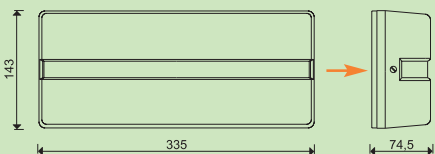

→ Cable Entry