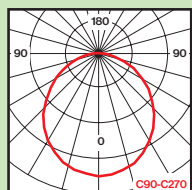

→ Cable Entry