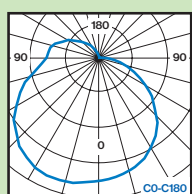

→ Cable Entry