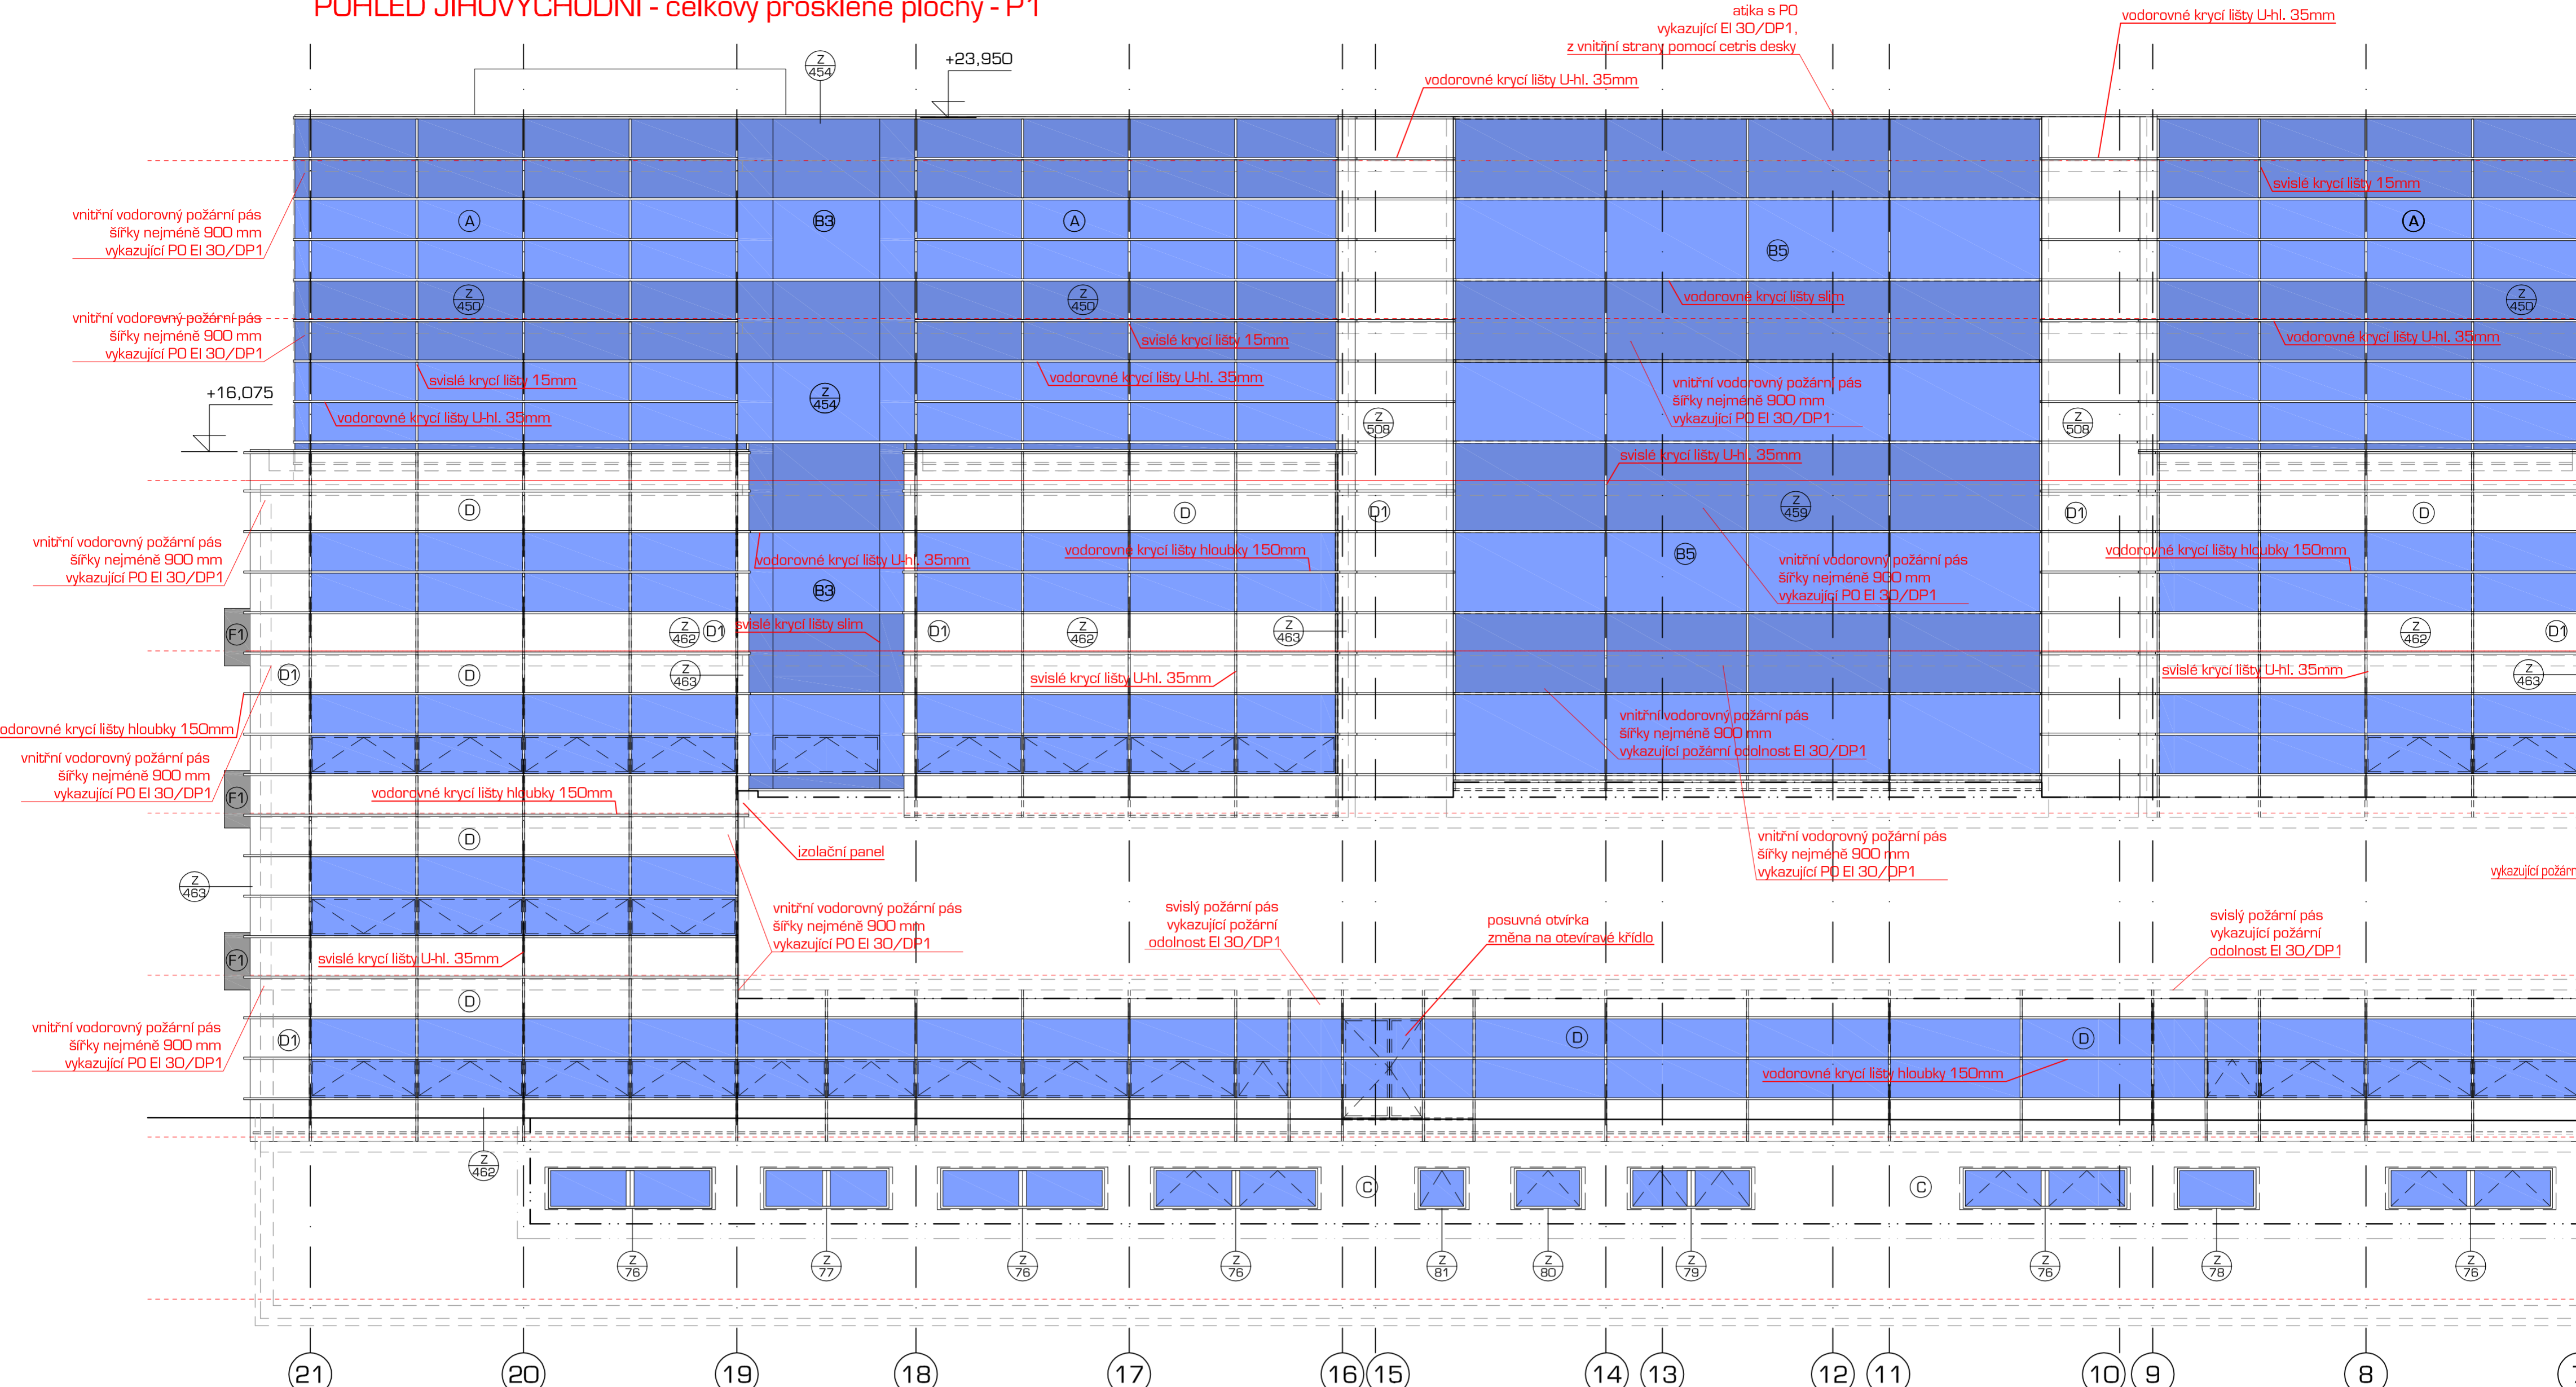

POHLED JIHOVÝCHODNÍ - celkový prosklené plochy - P1

POHLED JIHOVÝCHODNÍ - 5,6NP - prosklené plochy - P2