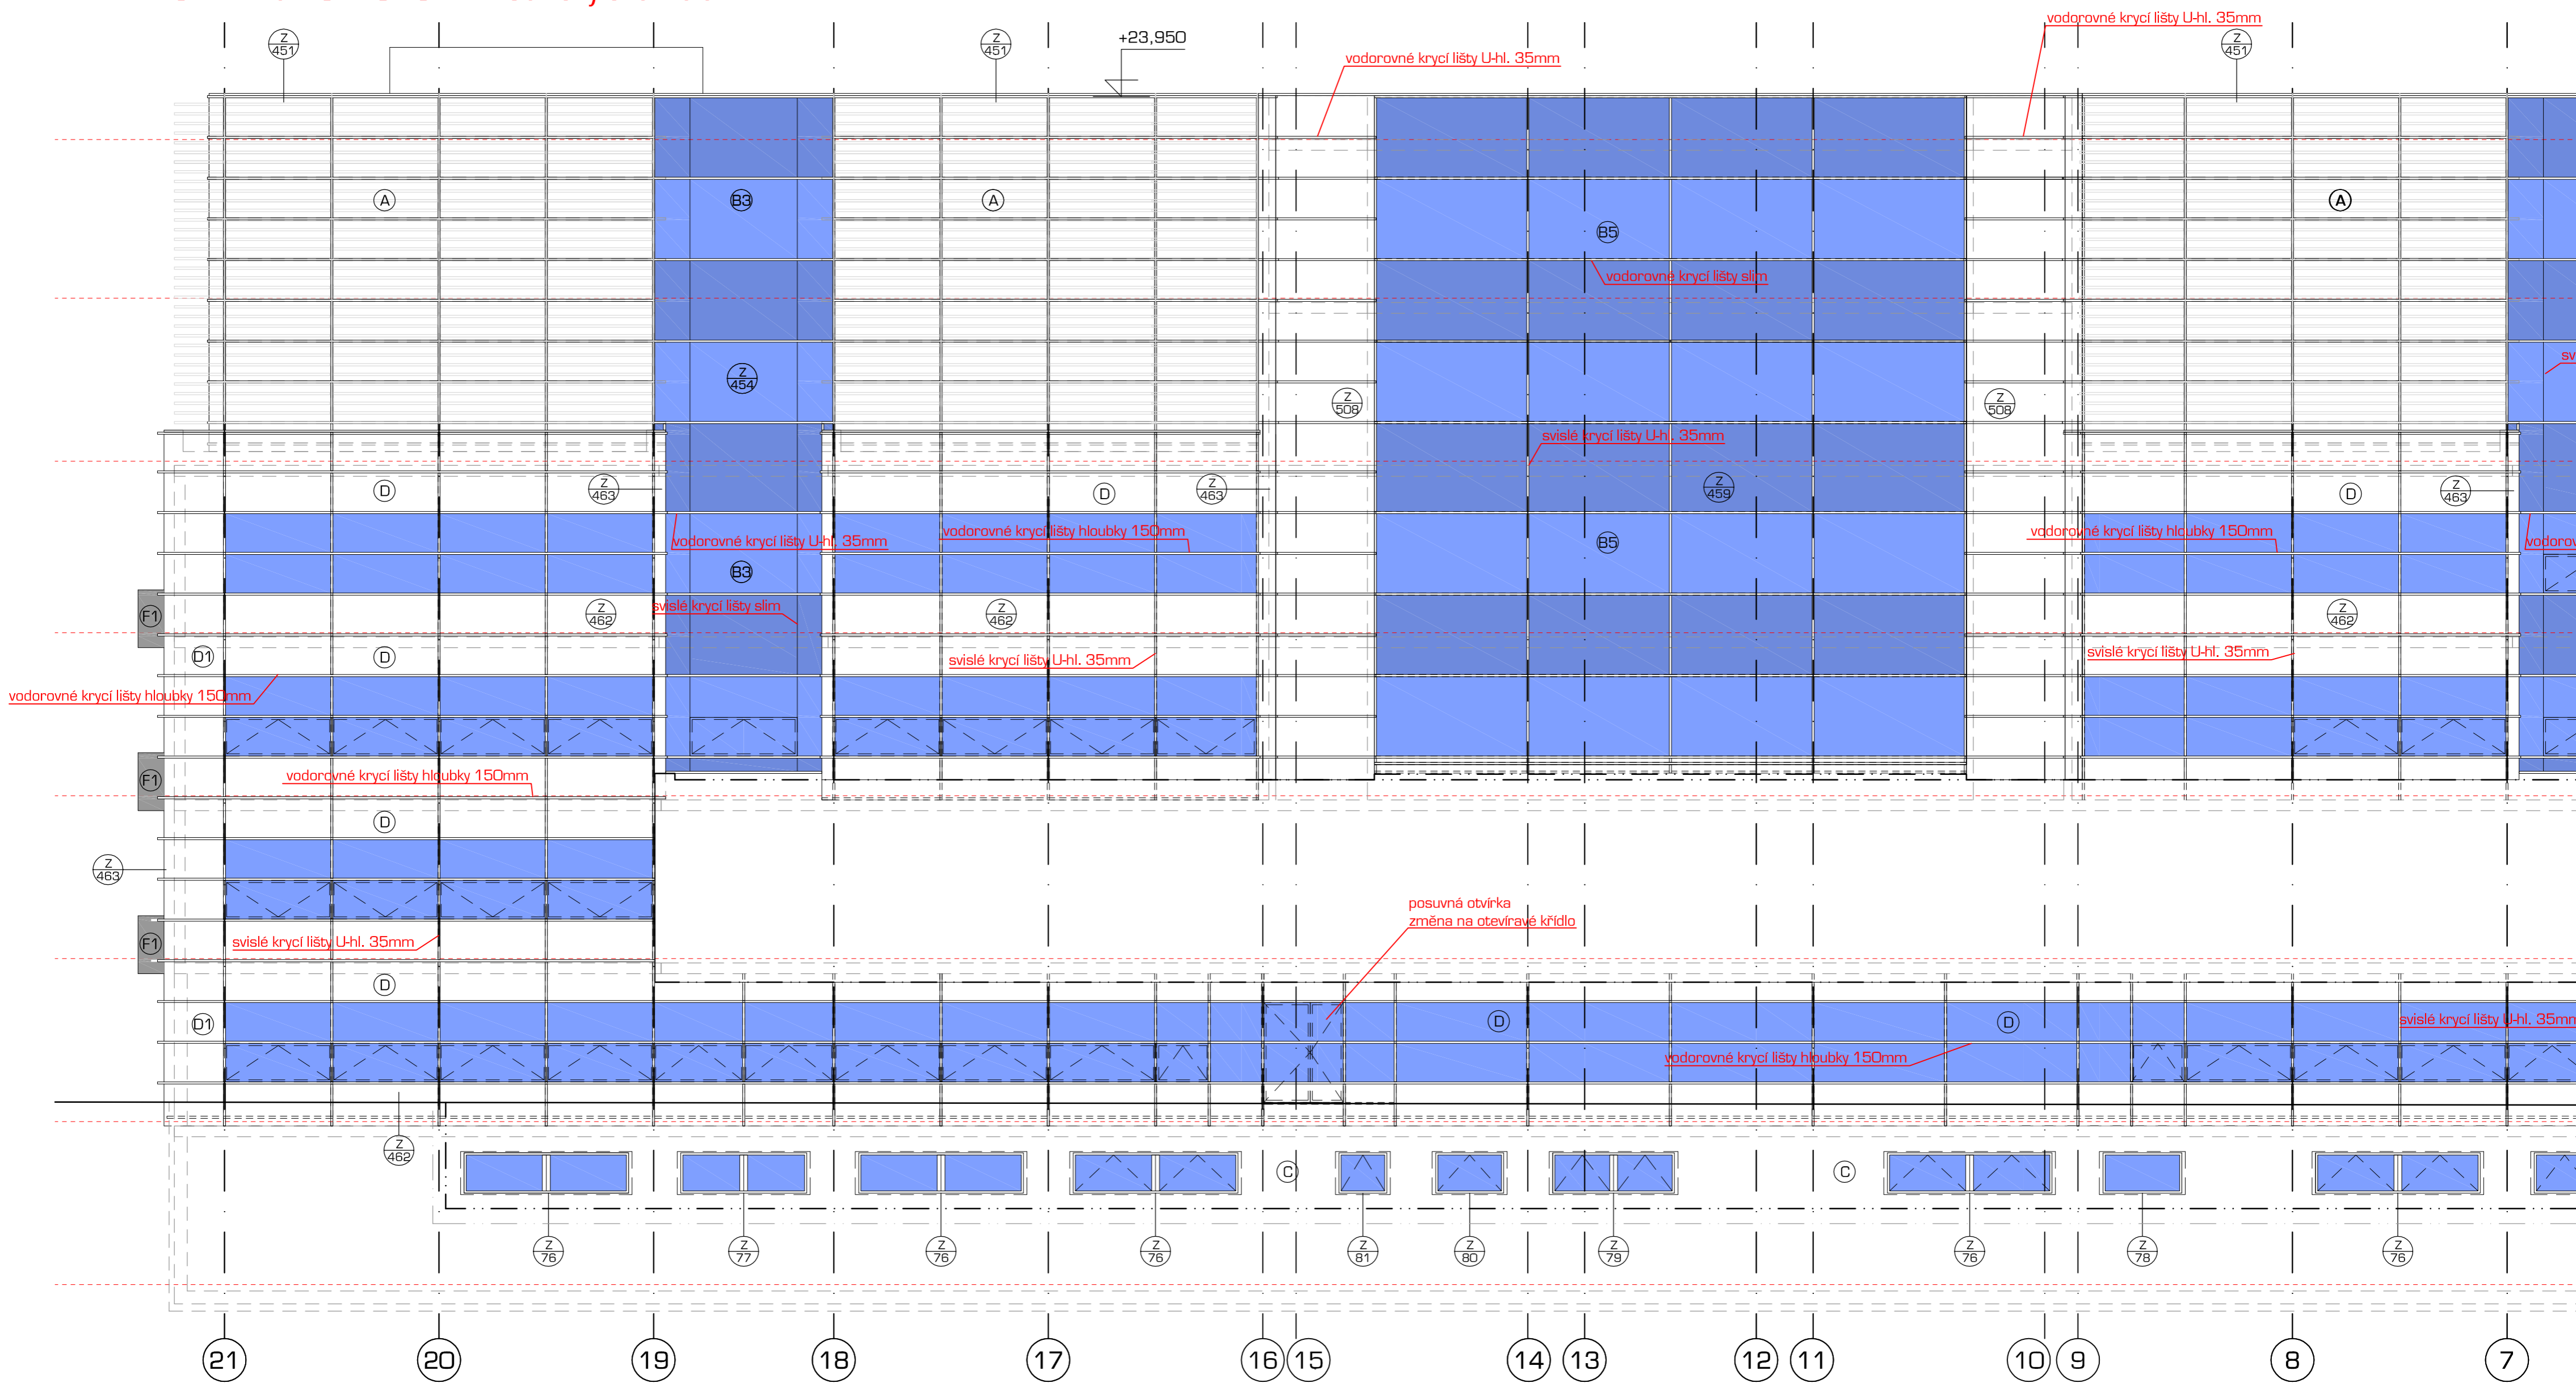

POHLED JIHOVÝCHODNÍ - celkový s lamelami - P1

POHLED JIHOVÝCHODNÍ - 5.6NP - s lamelami - P2