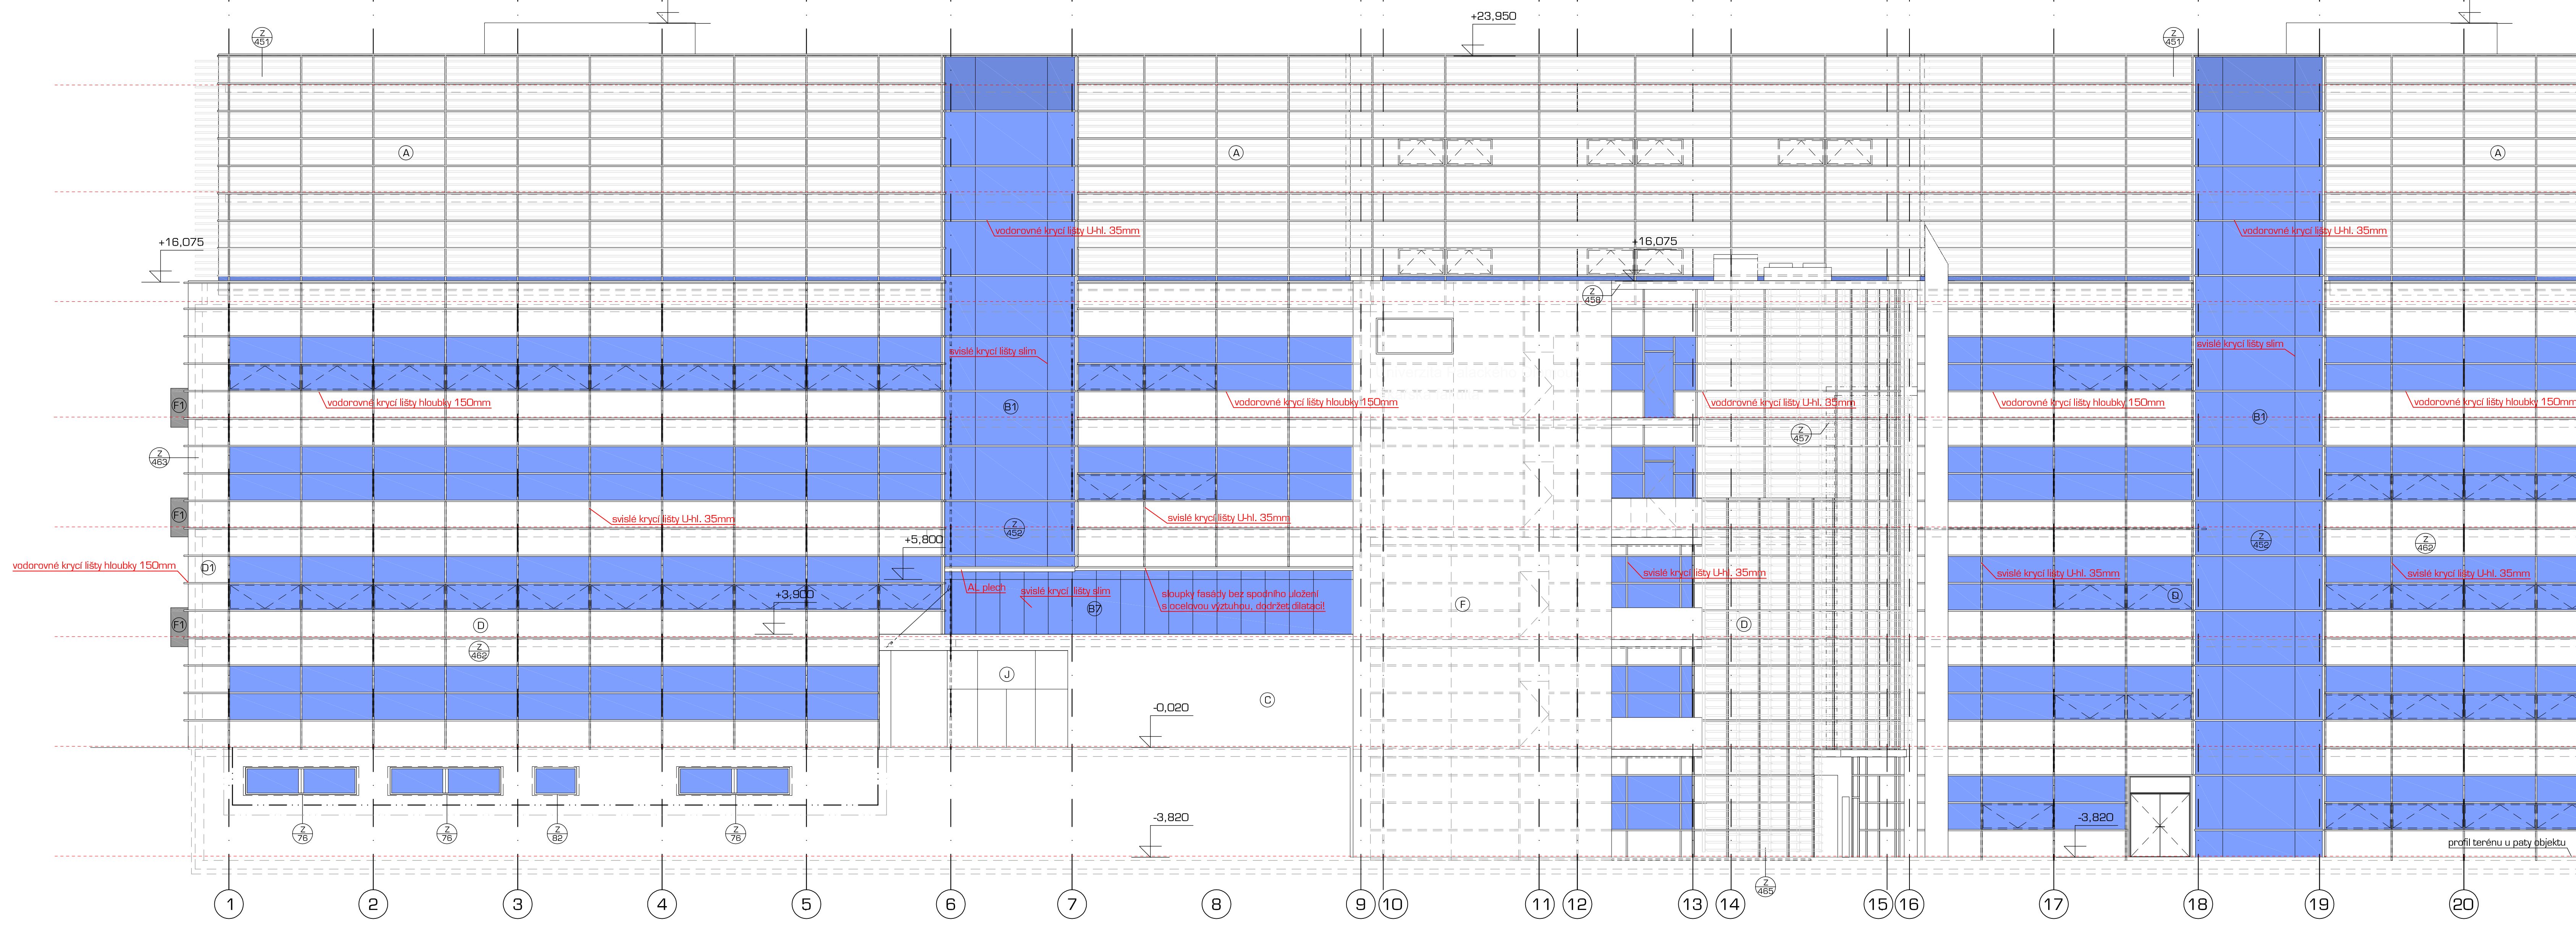

POHLED SEVEROZÁPADNÍ - celkový prosklené plochy - P1

POHLED SEVEROZÁPADNÍ -- celkový s lamelami

POHLED SEVEROZÁPADNÍ - 5.BNP - prosklené plochy - P7,P8, P9