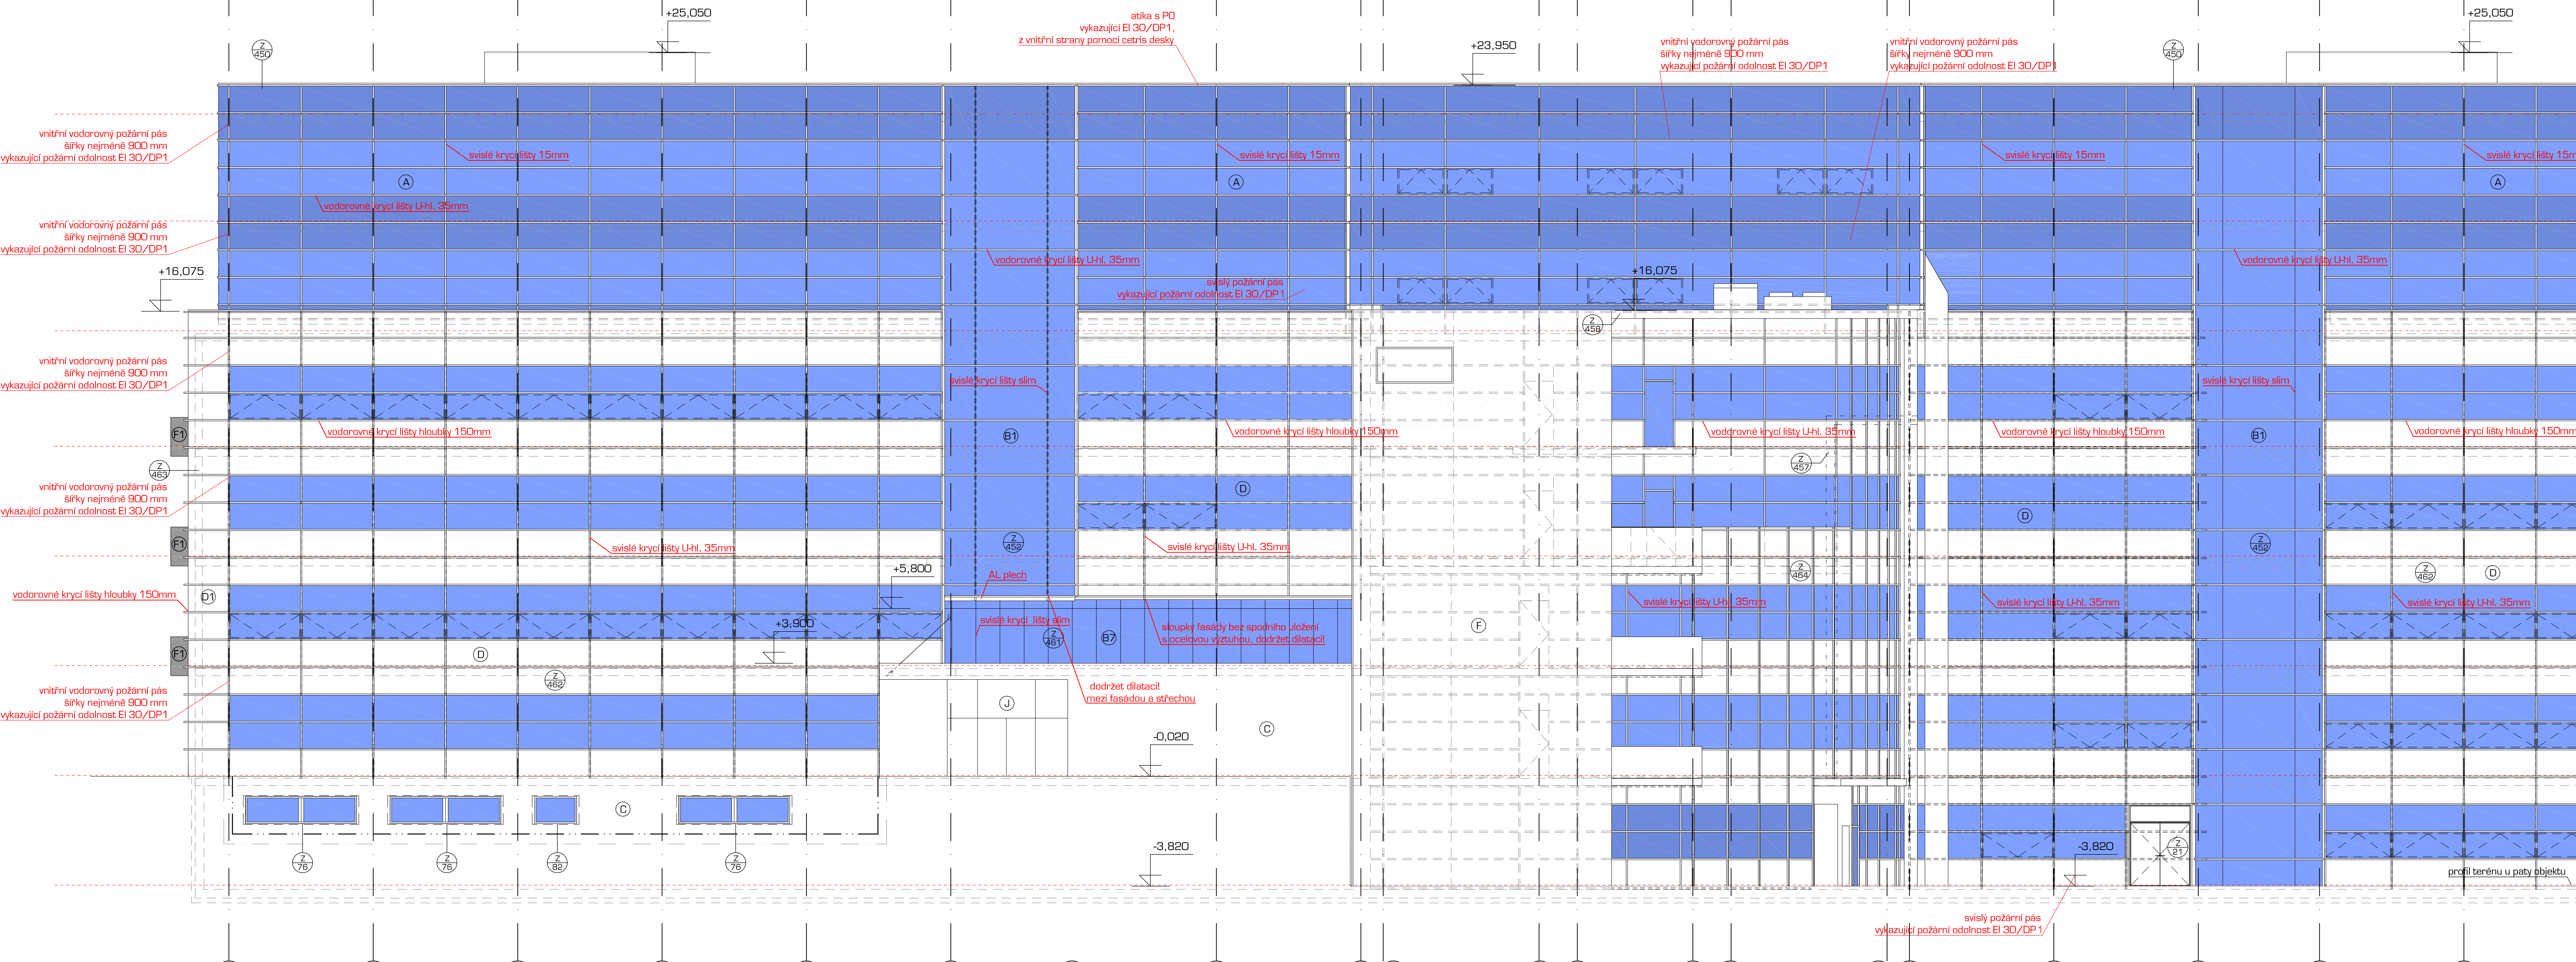

POHLED SEVEROZÁPADNÍ - celkový prosklené plochy - P1

POHLED SEVEROZÁPADNÍ -- celkový s lamelami

POHLED SEVEROZÁPADNÍ - 5.BNP - prosklené plochy - P7,P8, P9