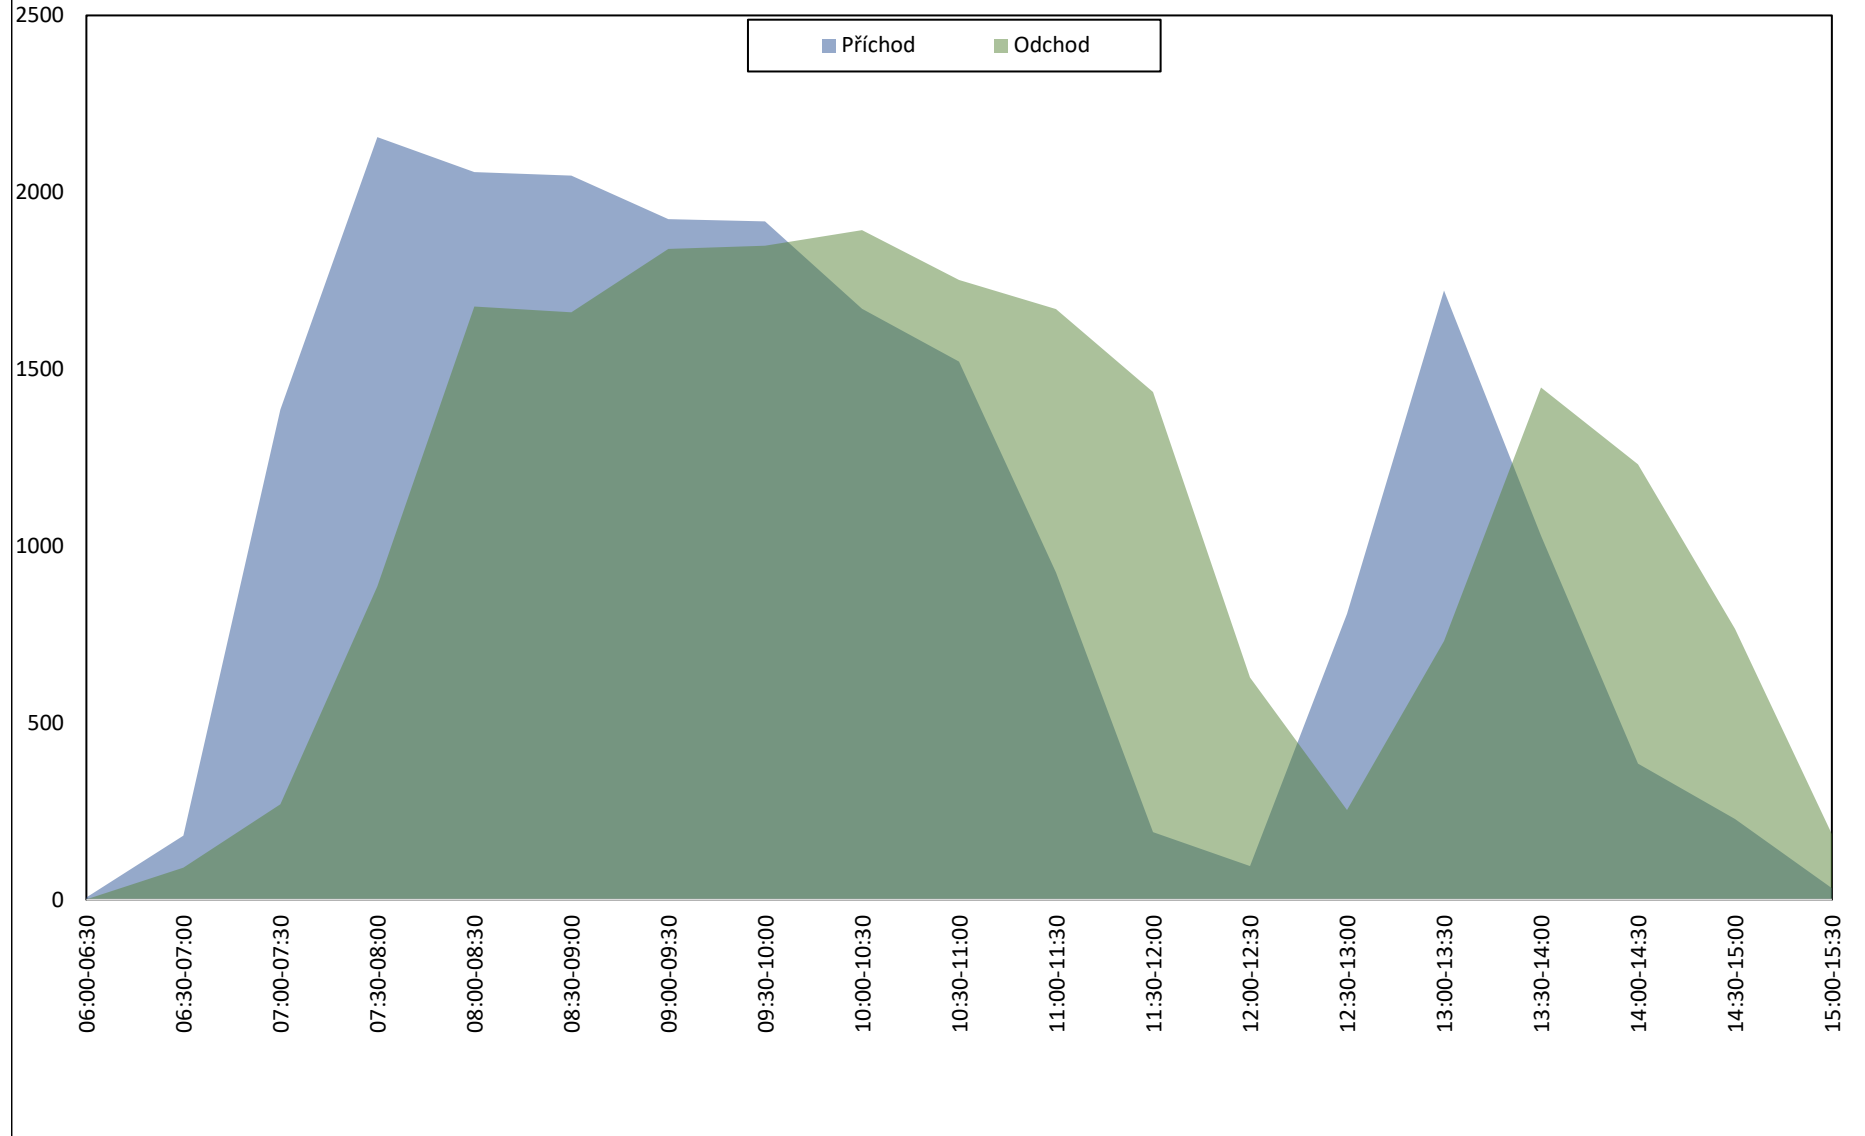

Ambulance

ALG - Počet pacientů za rok 2022 (po 30 minutách)

Ambulance

ALG - Počet pacientů za rok 2022 (po 60 minutách)

Ambulance

ALG - Počet pacientů za rok 2022