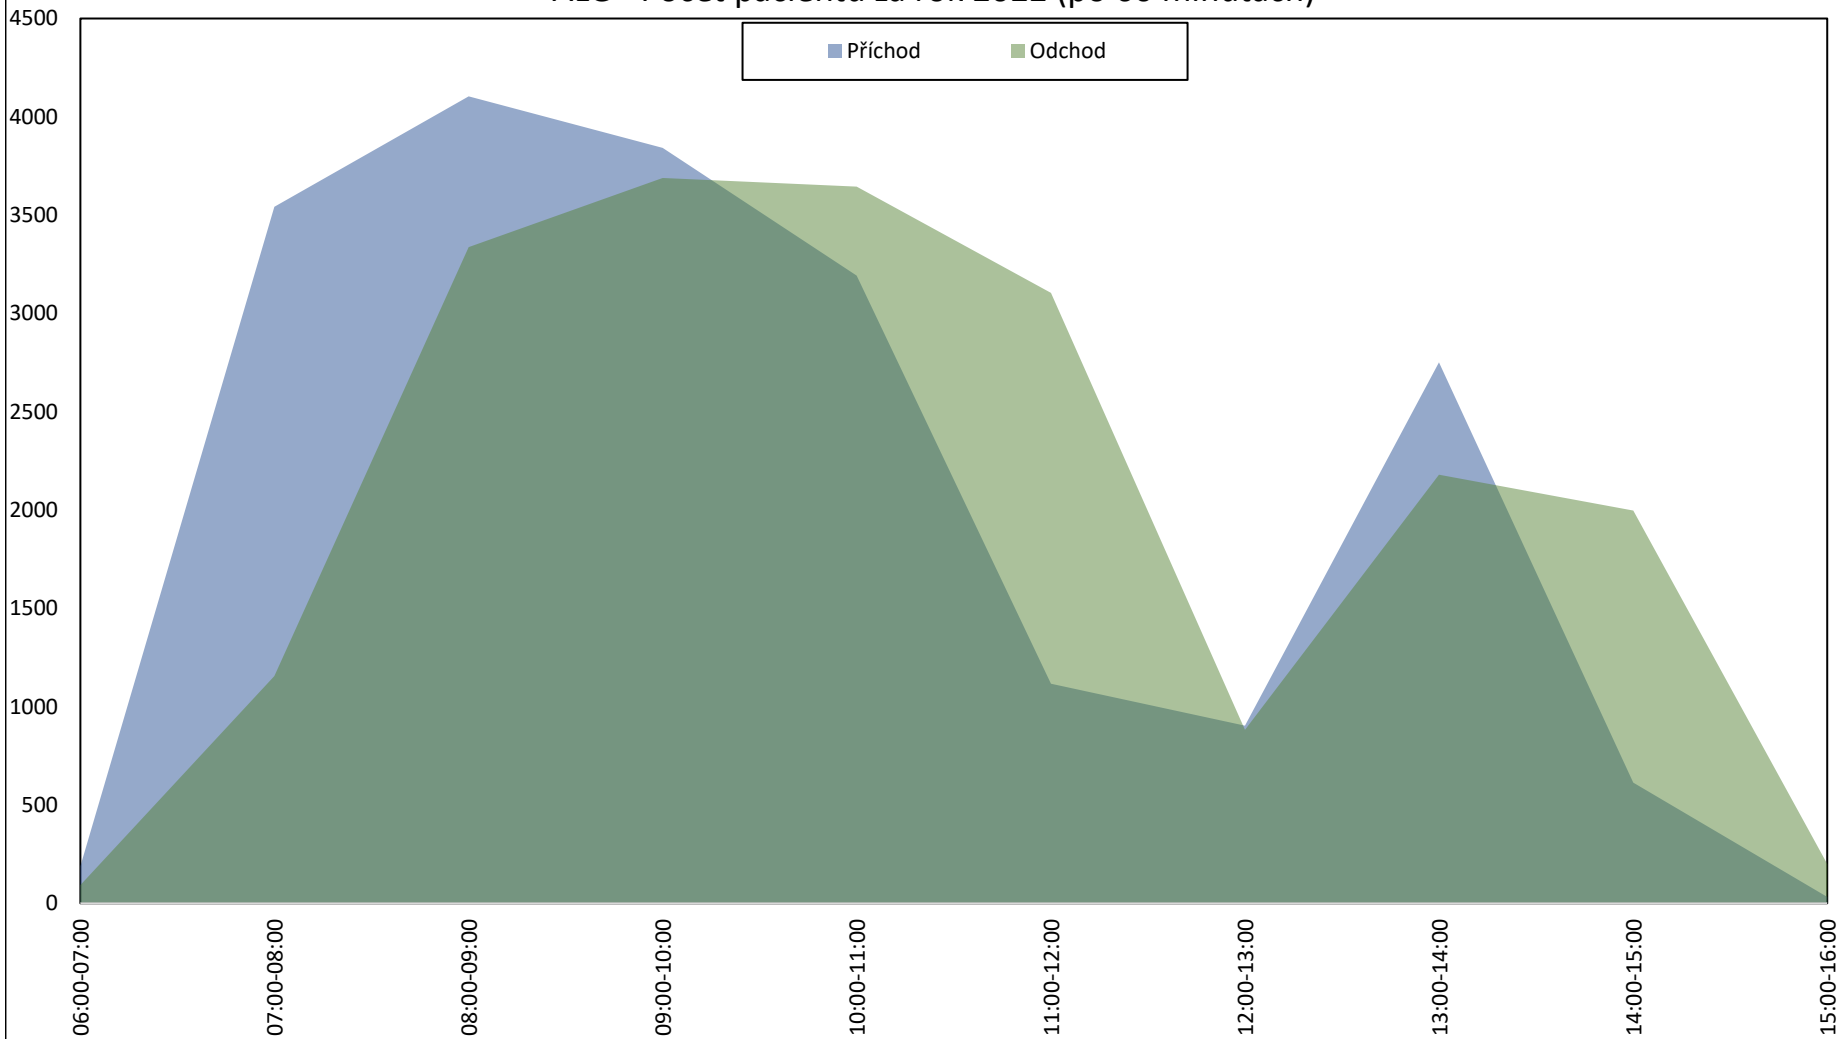

Ambulance

ALG - Počet pacientů za rok 2022 (po 30 minutách)

Ambulance

ALG - Počet pacientů za rok 2022 (po 60 minutách)

Ambulance

ALG - Počet pacientů za rok 2022