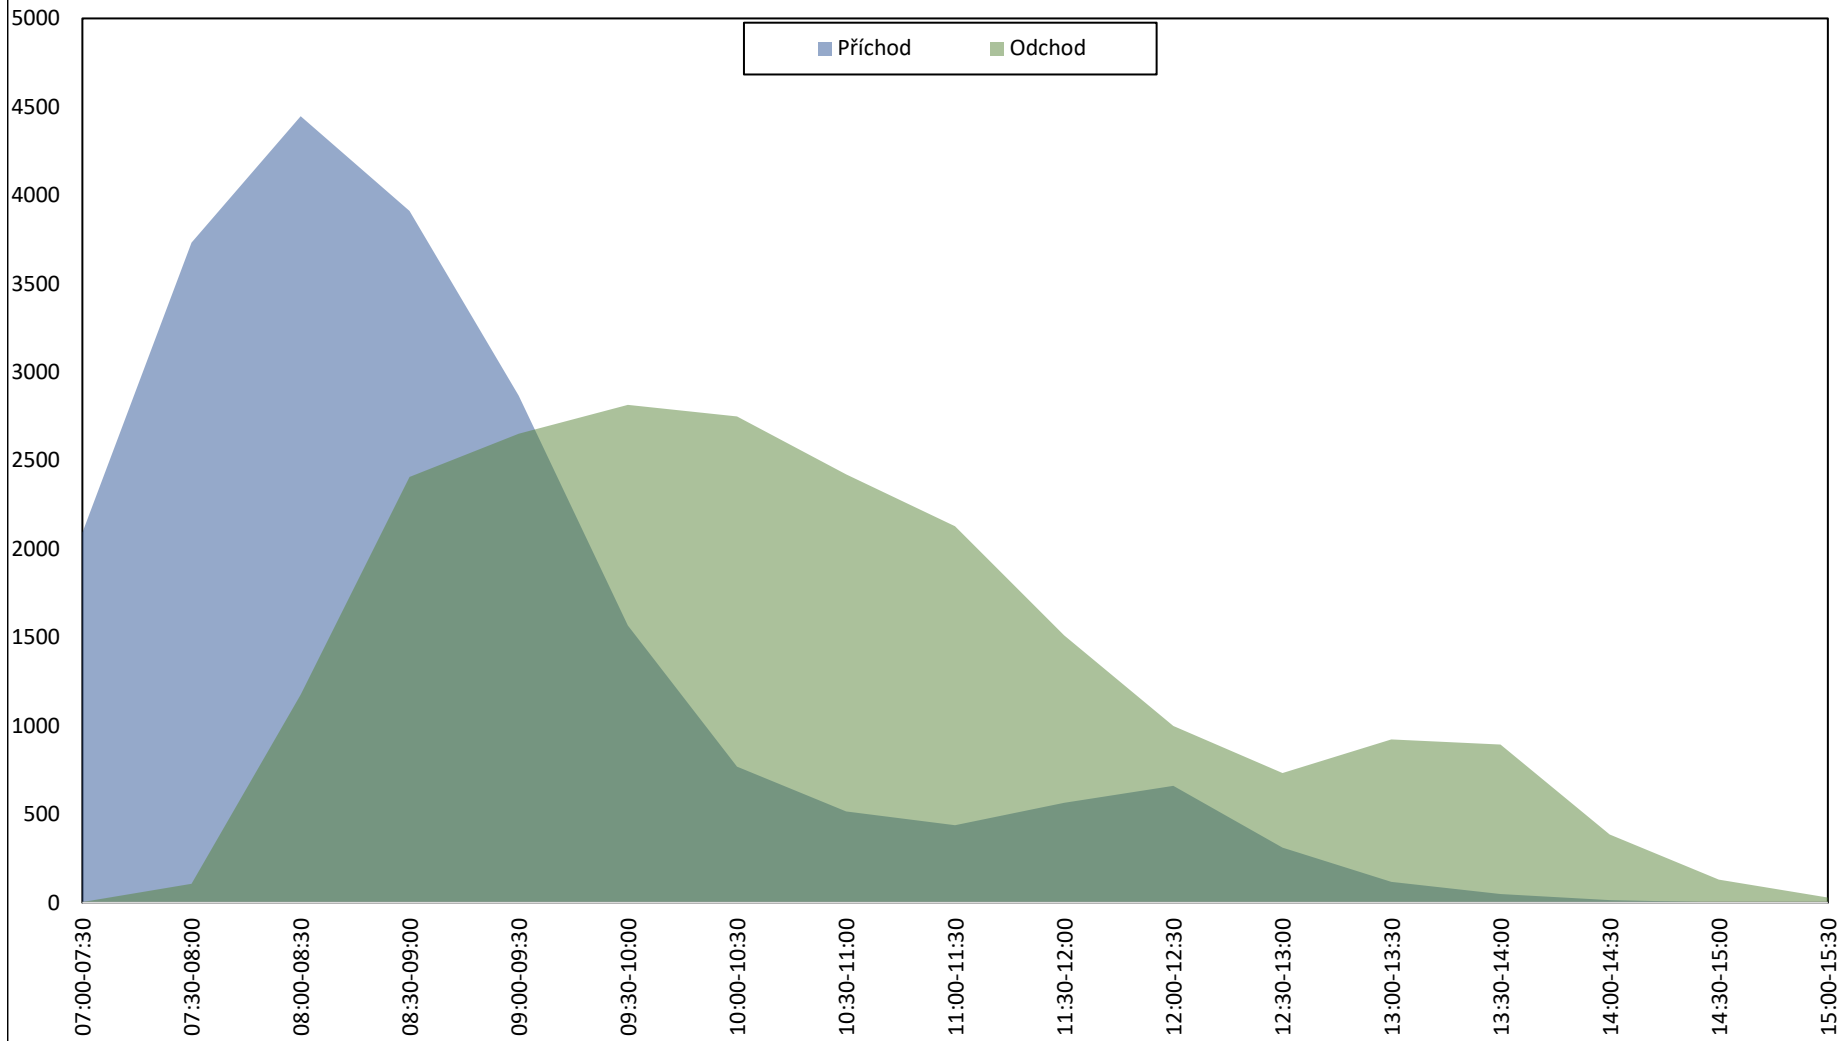

### HOK - Počet pacientů za rok 2022 (po 30 minutách)

Ambulance

### HOK - Počet pacientů za rok 2022 (po 60 minutách)

Ambulance

### HOK - Počet pacientů za rok 2022