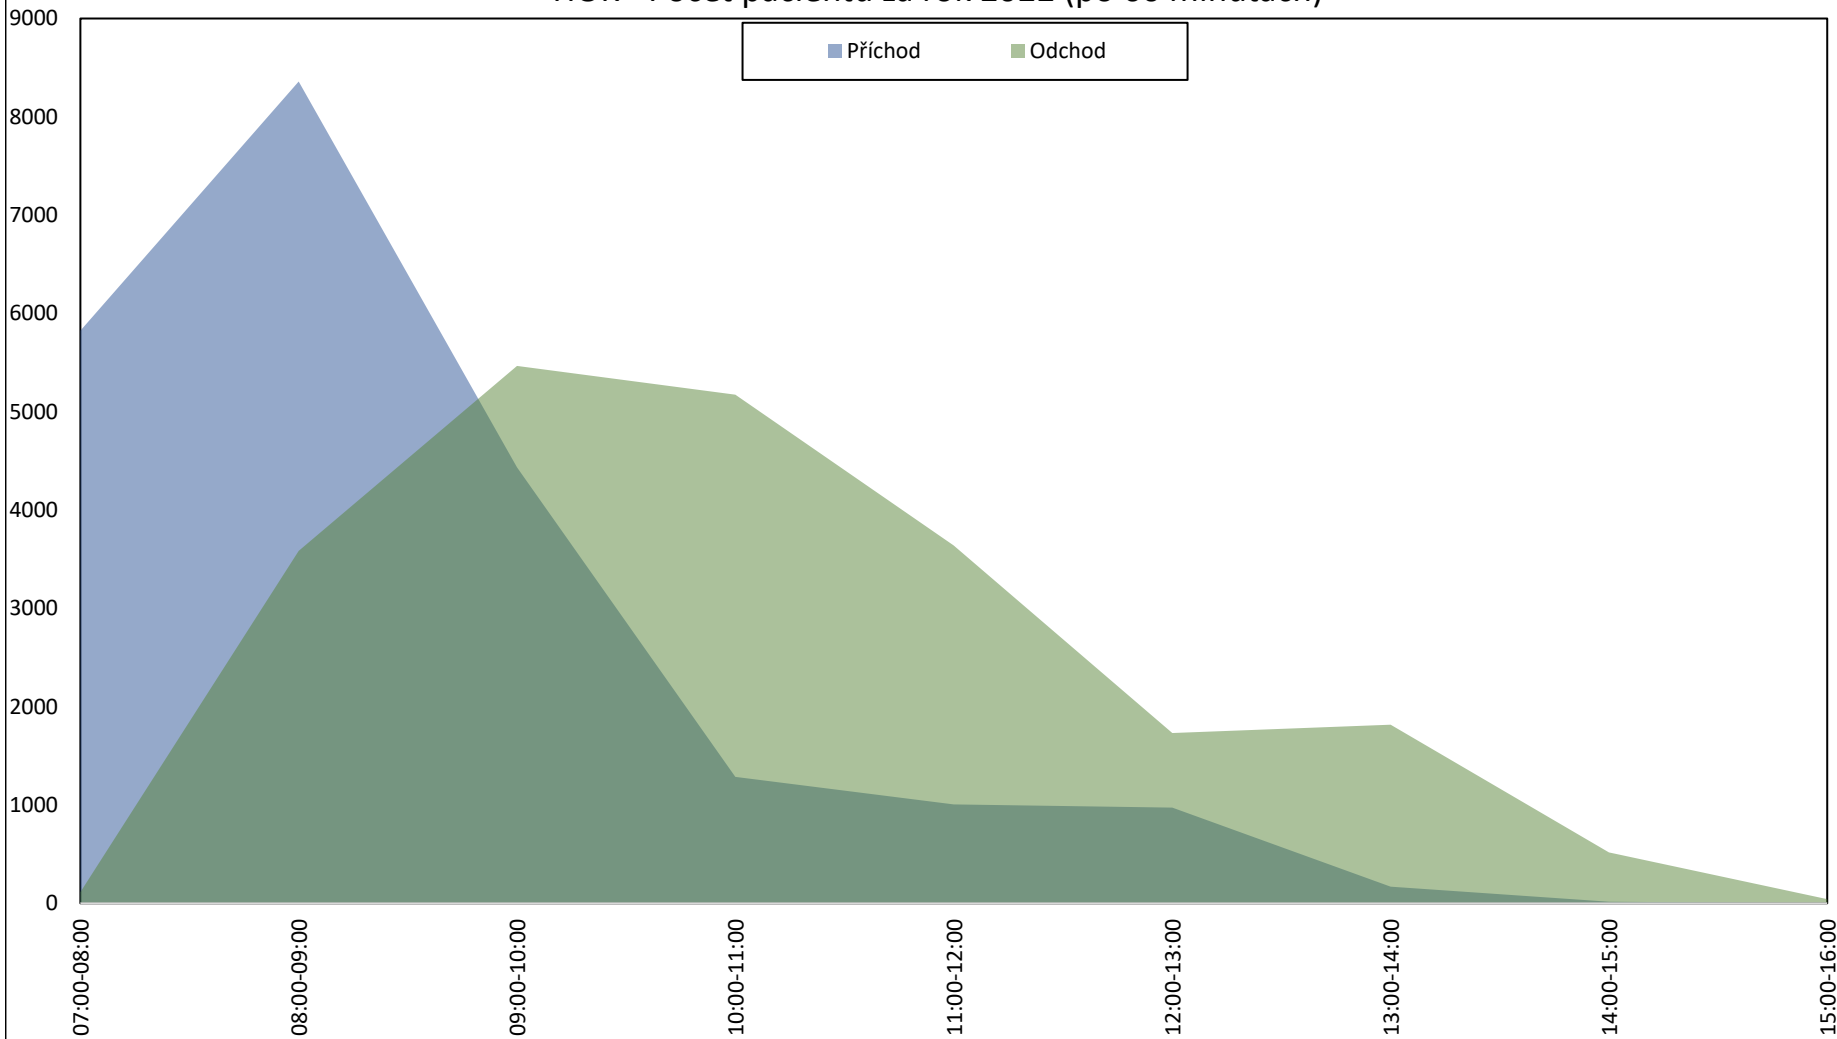

### HOK - Počet pacientů za rok 2022 (po 30 minutách)

Ambulance

### HOK - Počet pacientů za rok 2022 (po 60 minutách)

Ambulance