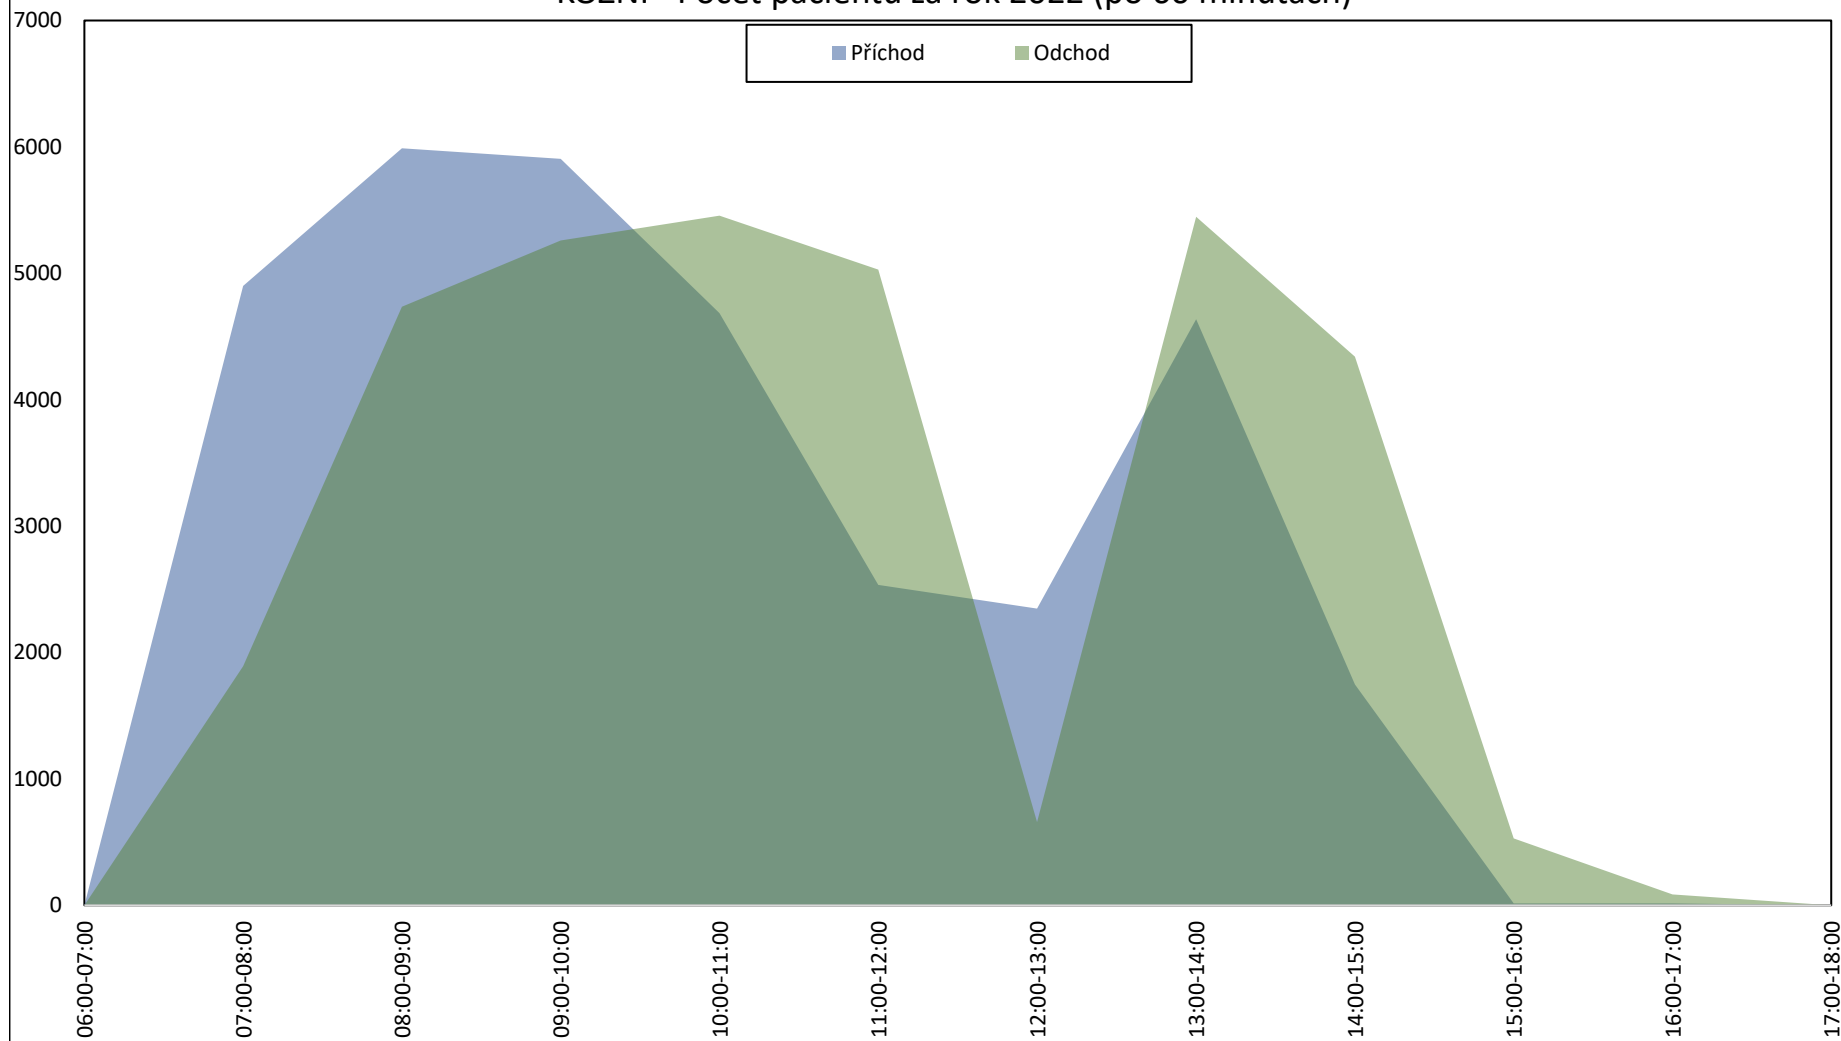

Ambulance

KOZNI - Počet pacientů za rok 2022 (po 30 minutách)

Ambulance

KOZNI - Počet pacientů za rok 2022 (po 60 minutách)

Ambulance

KOZNI - Počet pacientů za rok 2022