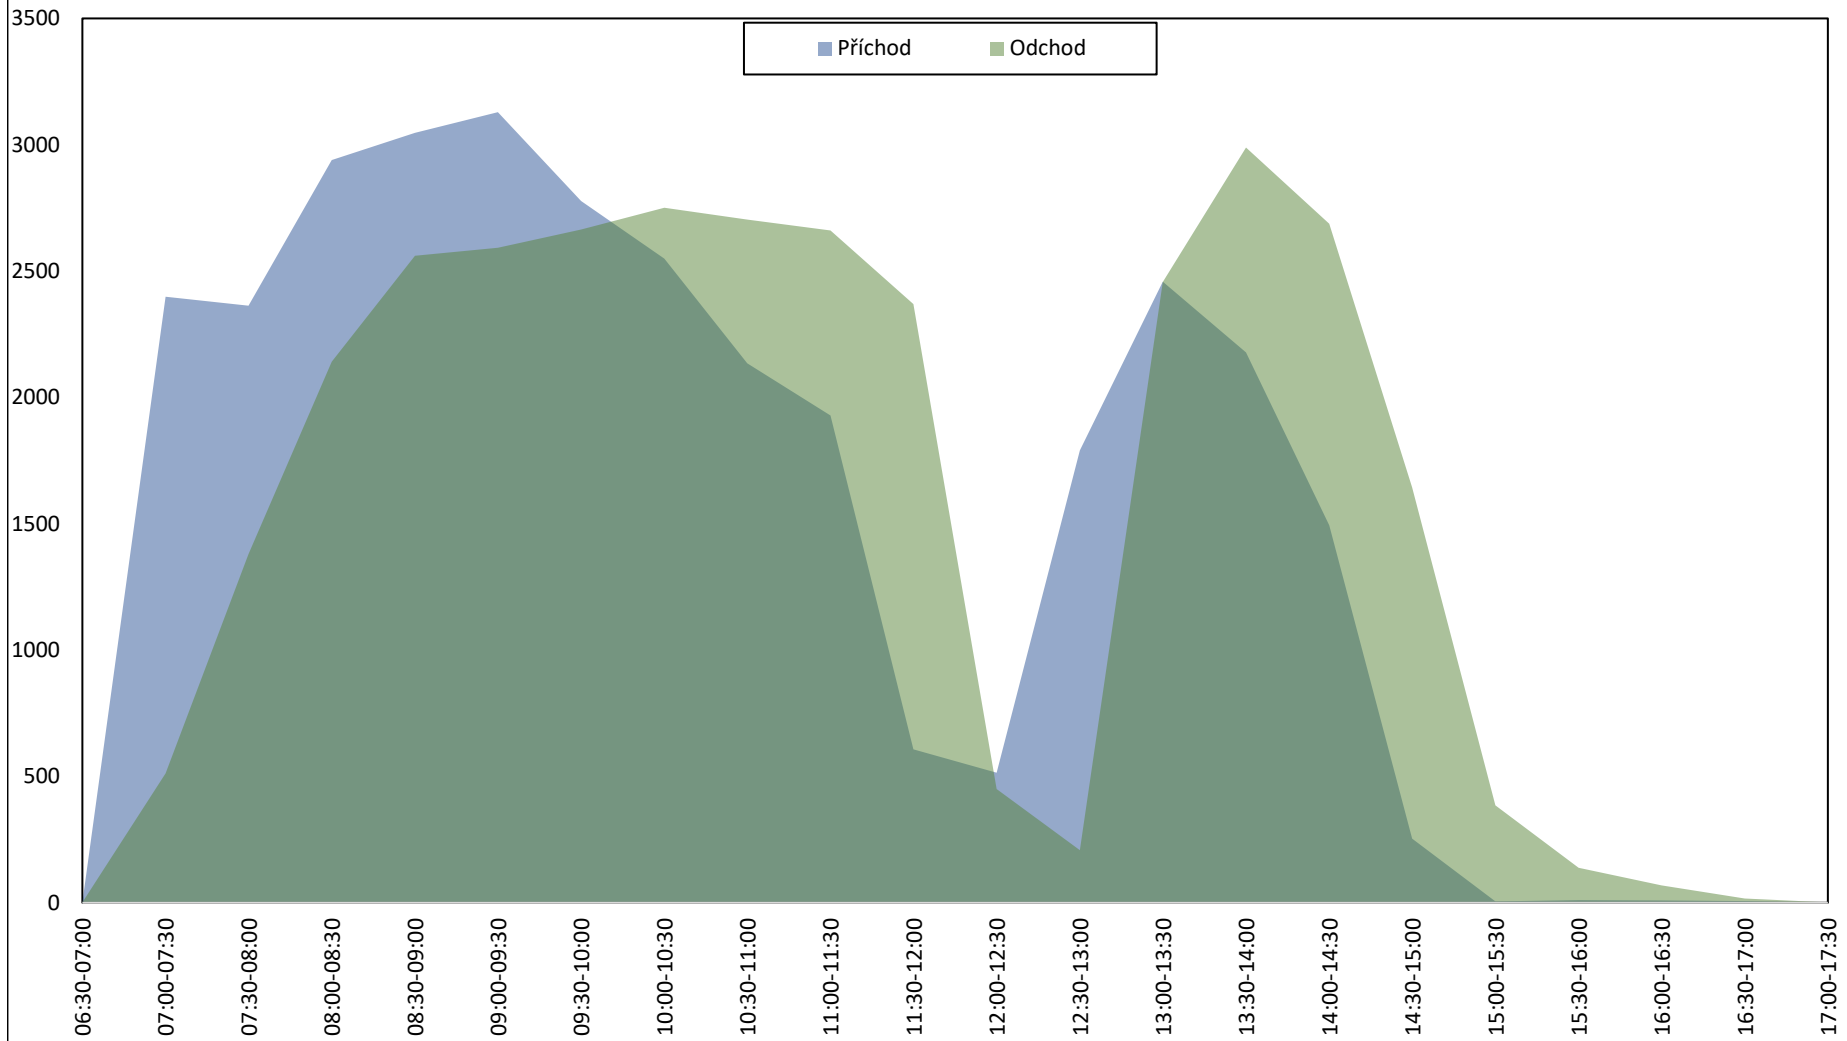

Ambulance

KOZNI - Počet pacientů za rok 2022 (po 30 minutách)

Ambulance

KOZNI - Počet pacientů za rok 2022 (po 60 minutách)

Ambulance

KOZNI - Počet pacientů za rok 2022